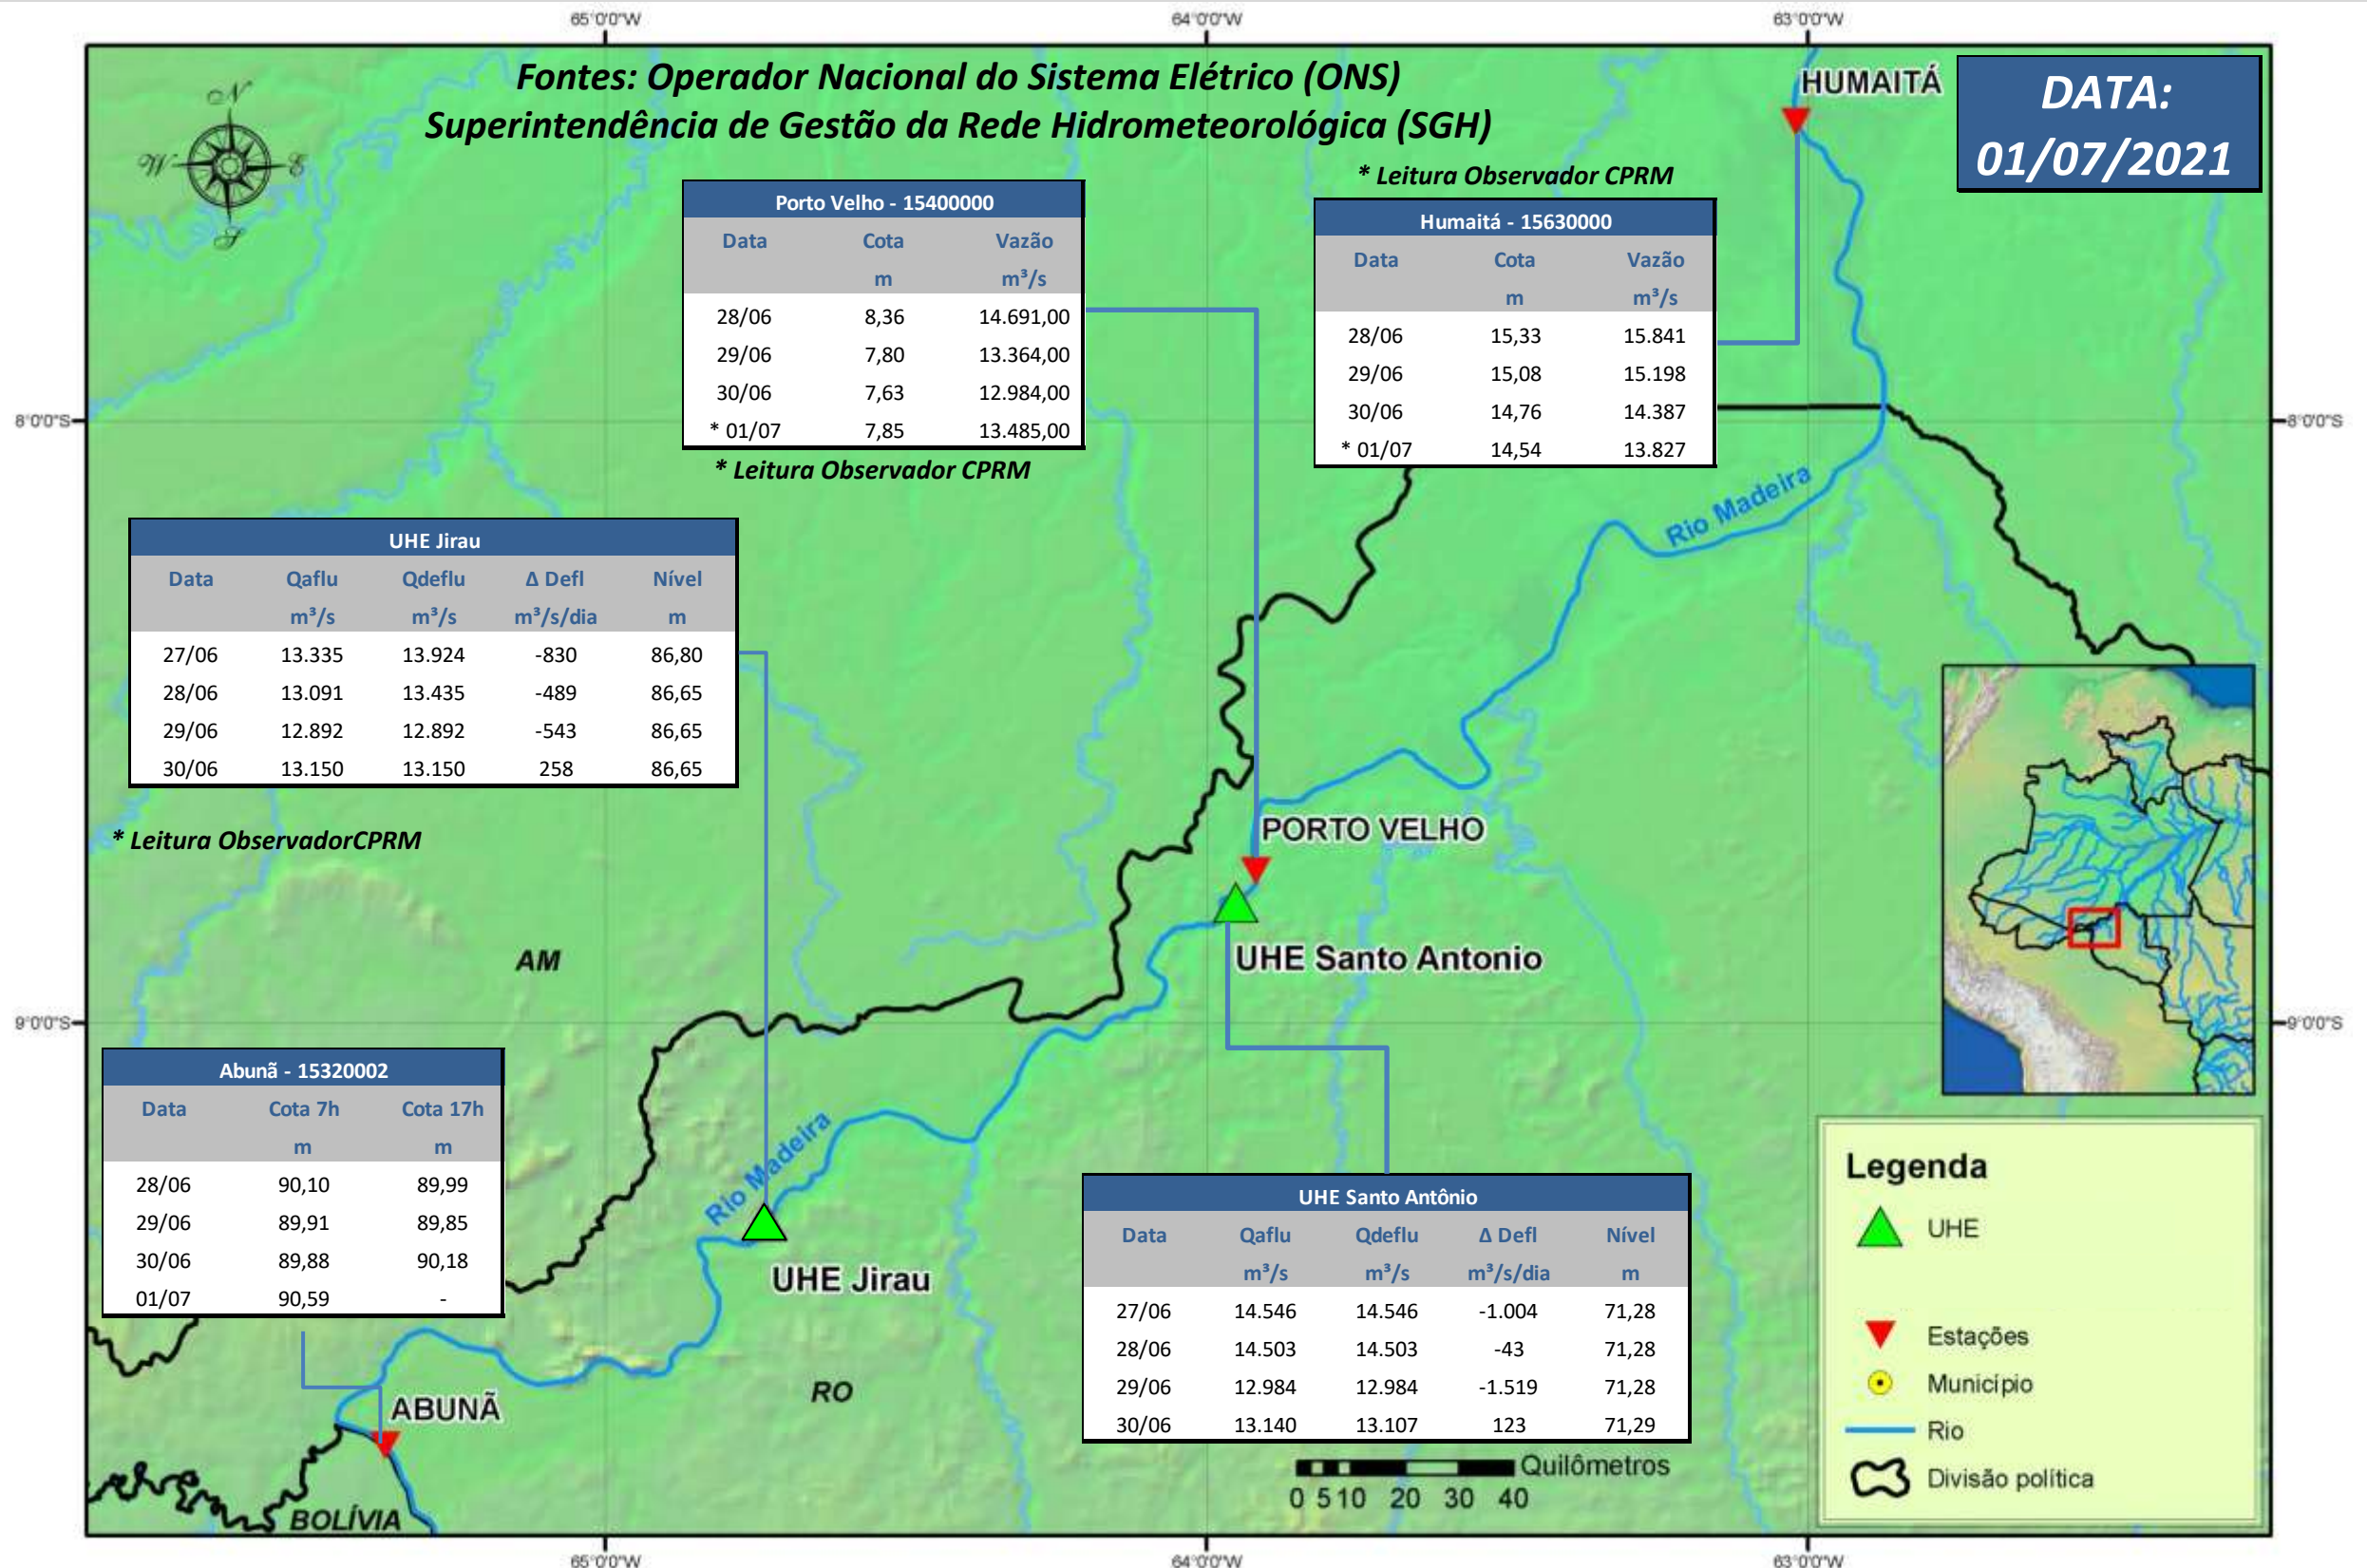

SALA DE SITUAÇÃO

Boletim de acompanhamento da Bacia do Rio Madeira

Para dados mais atualizados das estações fluviométricas acesse: [Telemetria ANA](#)

UHE Jirau Vazão Natural - 1967-2018 (Permanências diárias)