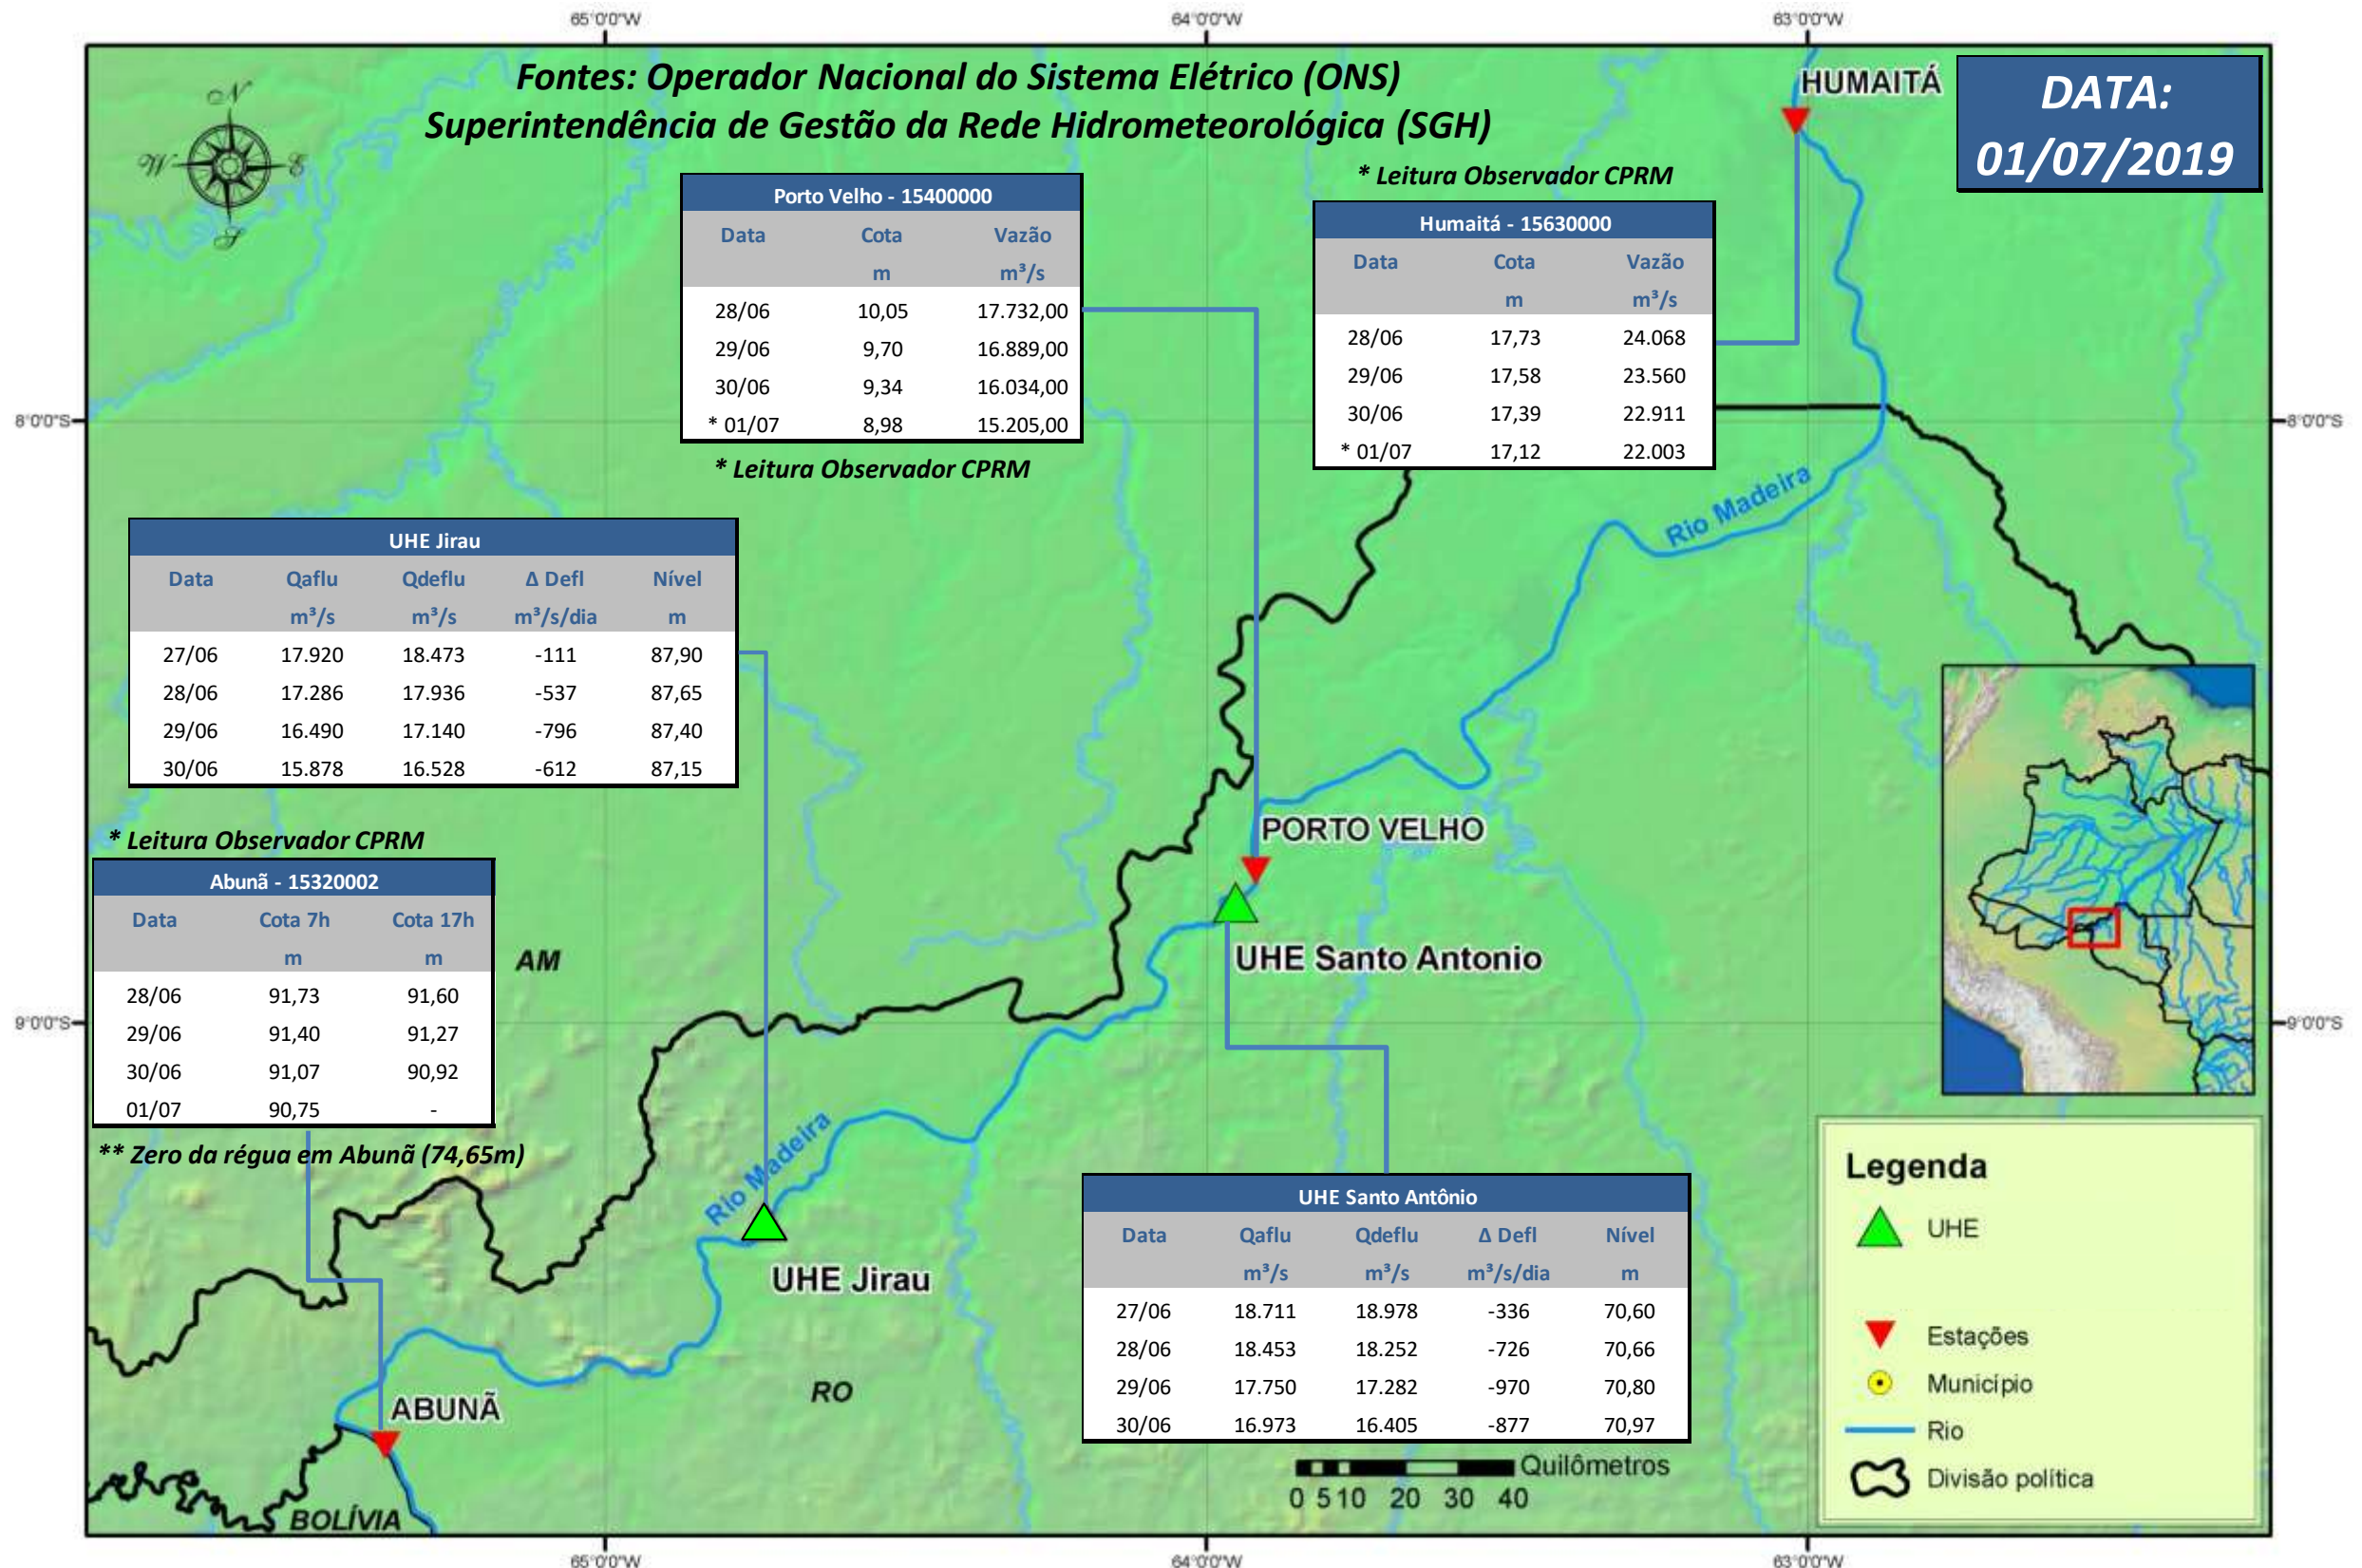

SALA DE SITUAÇÃO

Boletim de acompanhamento da Bacia do Rio Madeira

Para dados mais atualizados das estações fluviométricas acesse: [Telemetria ANA](#)

SALA DE SITUAÇÃO

Boletim de acompanhamento da Bacia do Rio Madeira

UHE Jirau Vazão Natural - 1967-2018 (Permanências diárias)