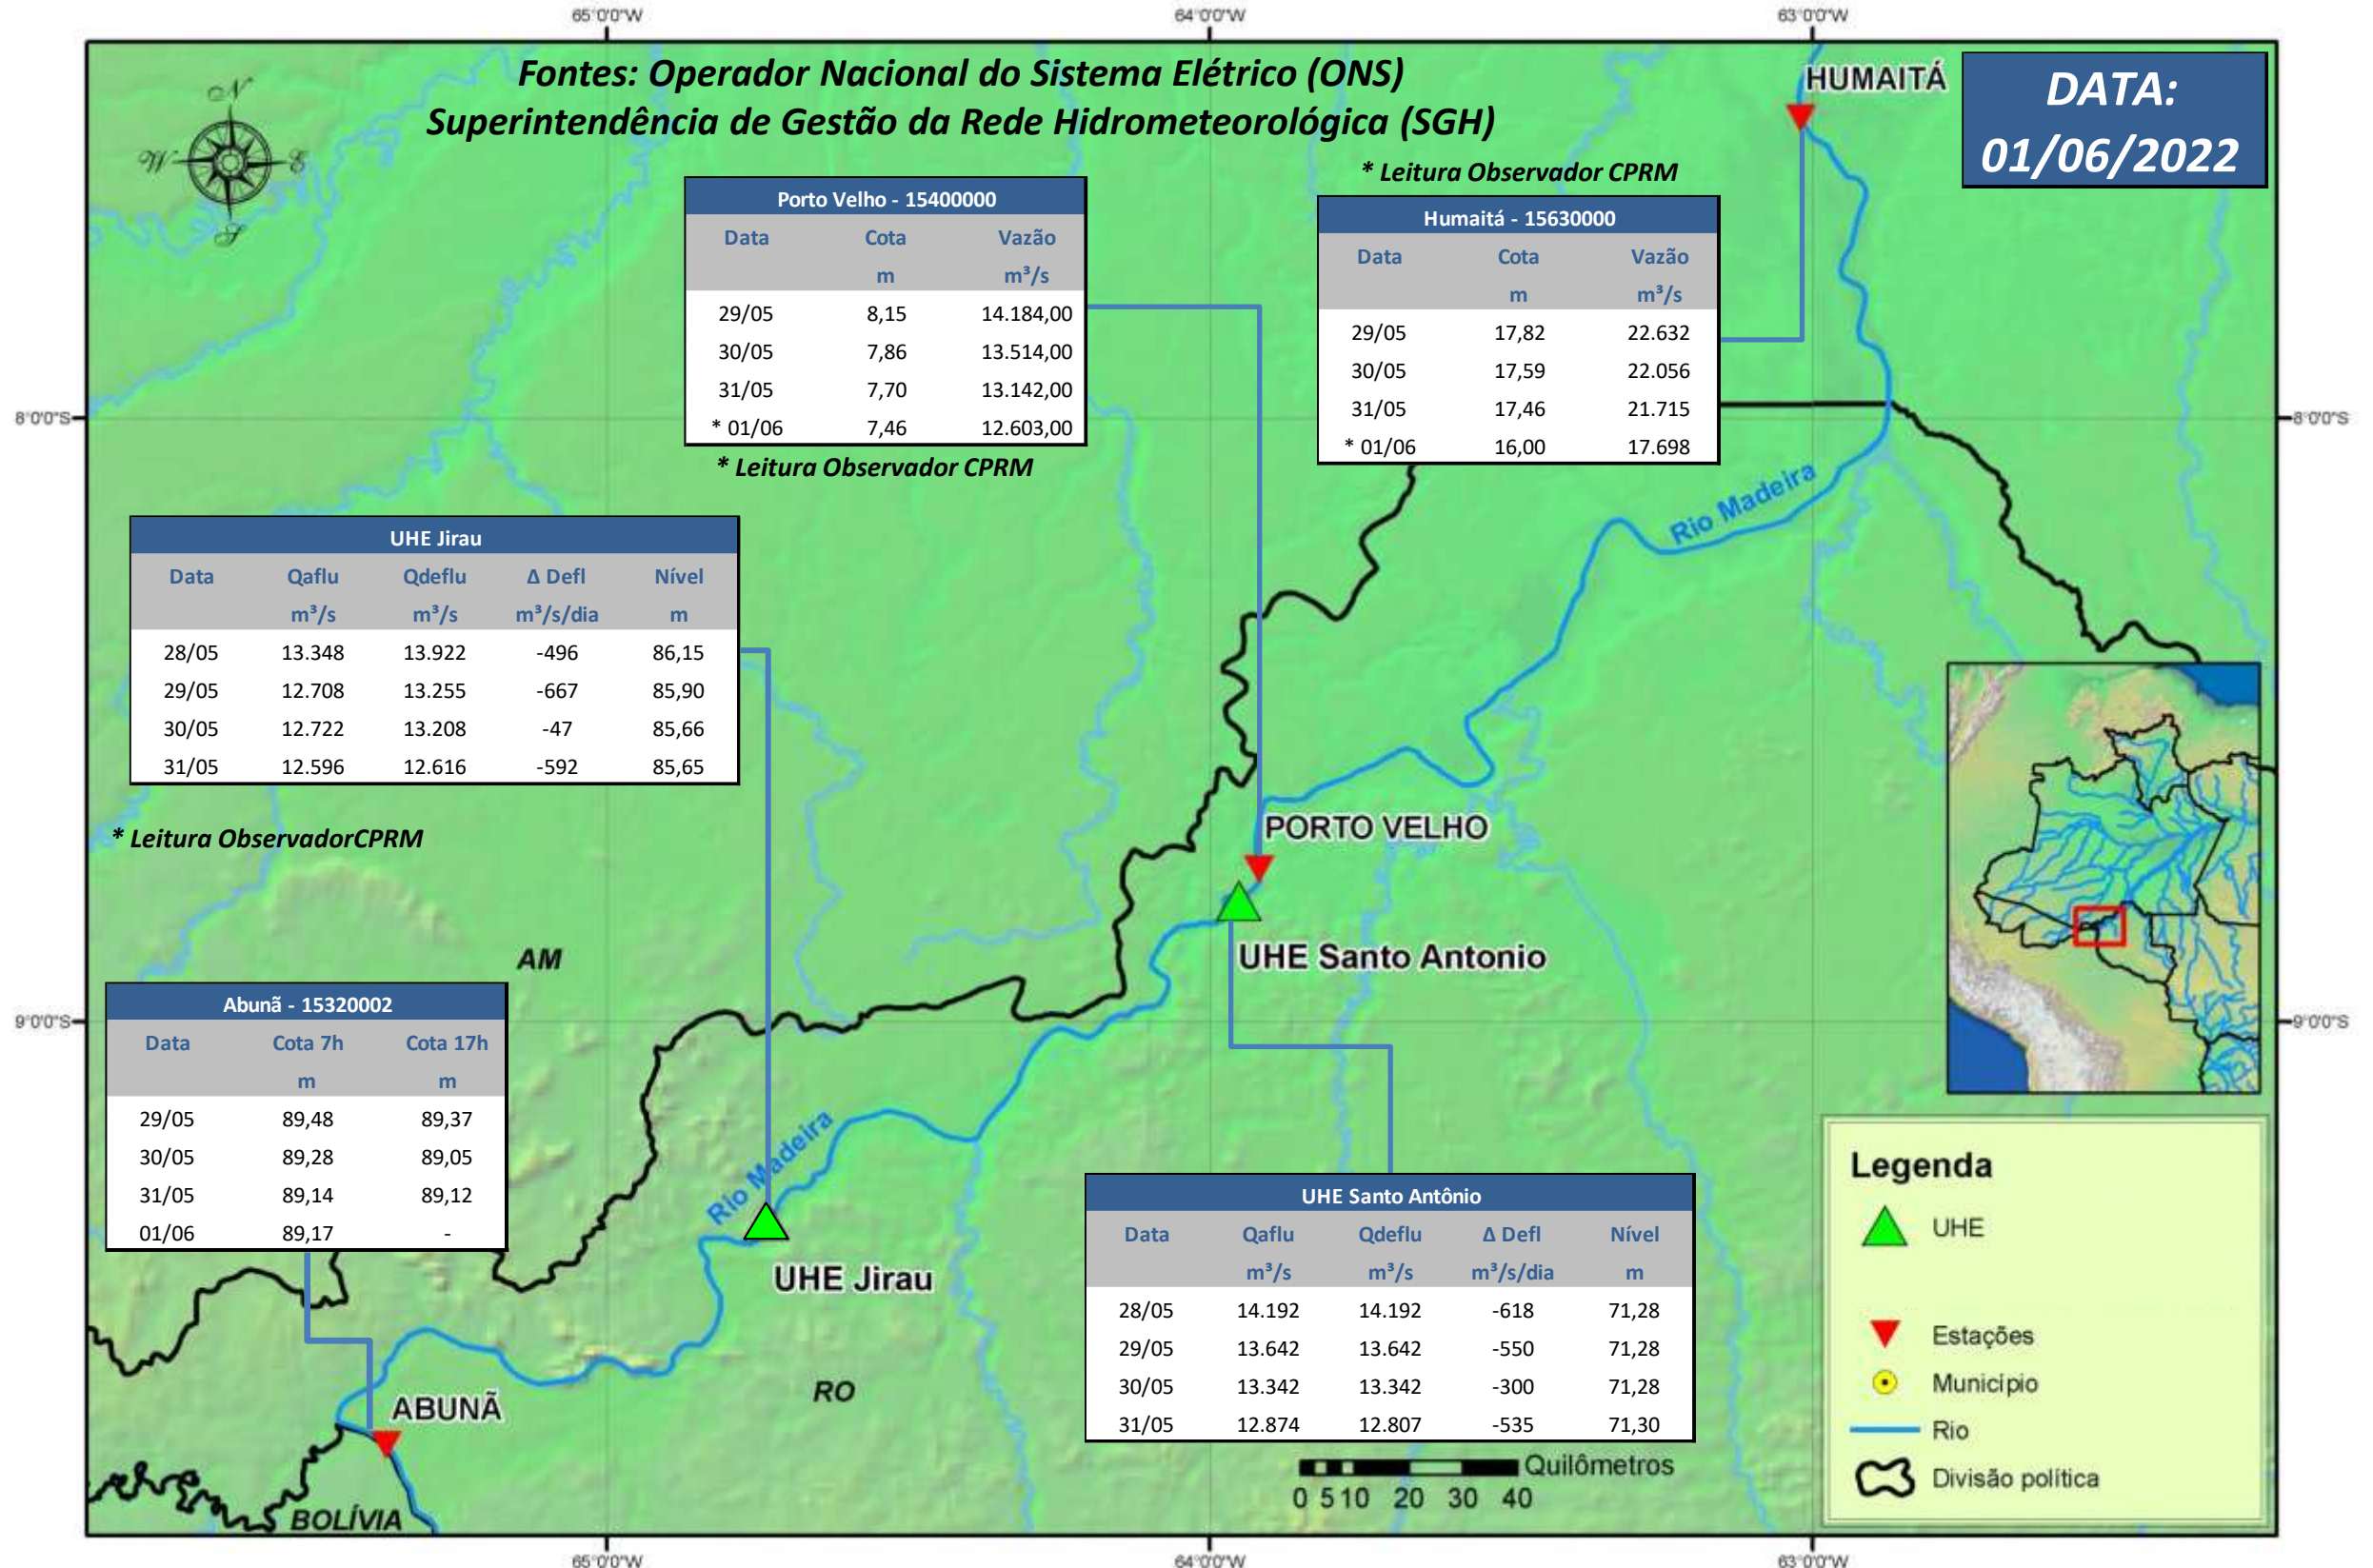

SALA DE SITUAÇÃO

Boletim de acompanhamento da Bacia do Rio Madeira

Para dados mais atualizados das estações fluviométricas acesse: [Telemetria ANA](#)

UHE Jirau Vazão Natural - 1967-2018 (Permanências diárias)