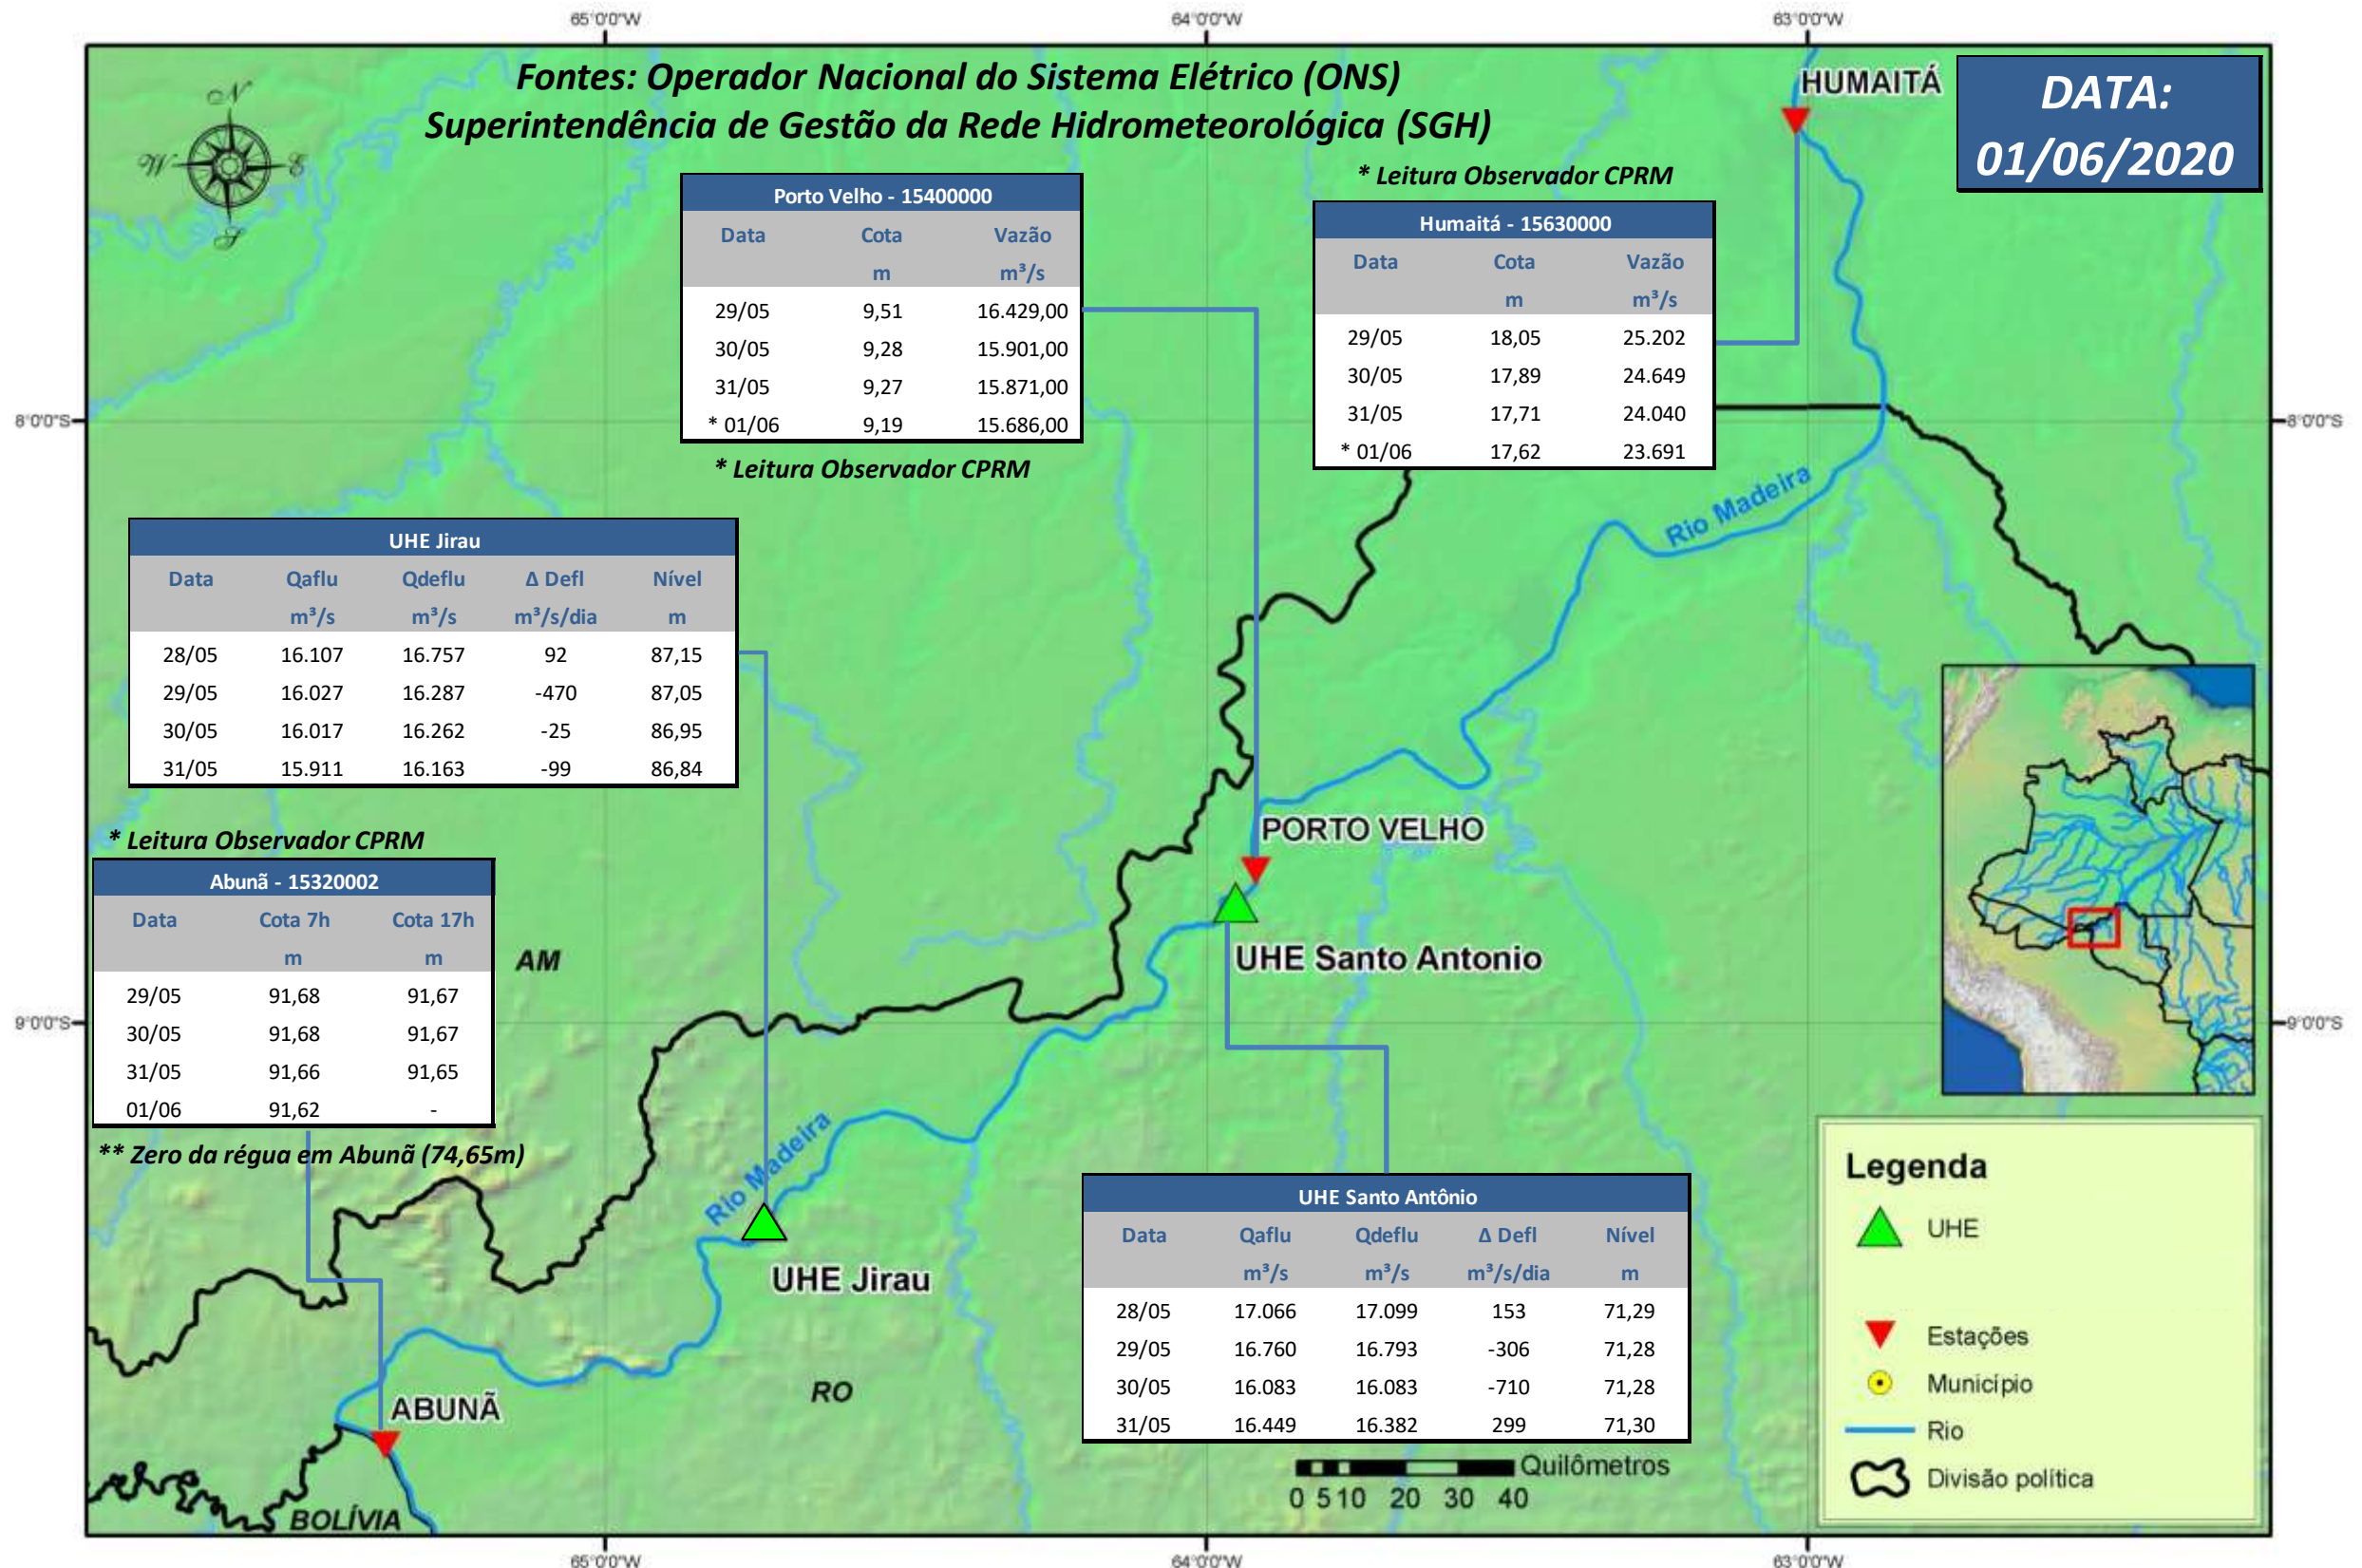

SALA DE SITUAÇÃO

Boletim de acompanhamento da Bacia do Rio Madeira

Para dados mais atualizados das estações fluviométricas acesse: [Telemetria ANA](#)

UHE Jirau Vazão Natural - 1967-2018 (Permanências diárias)