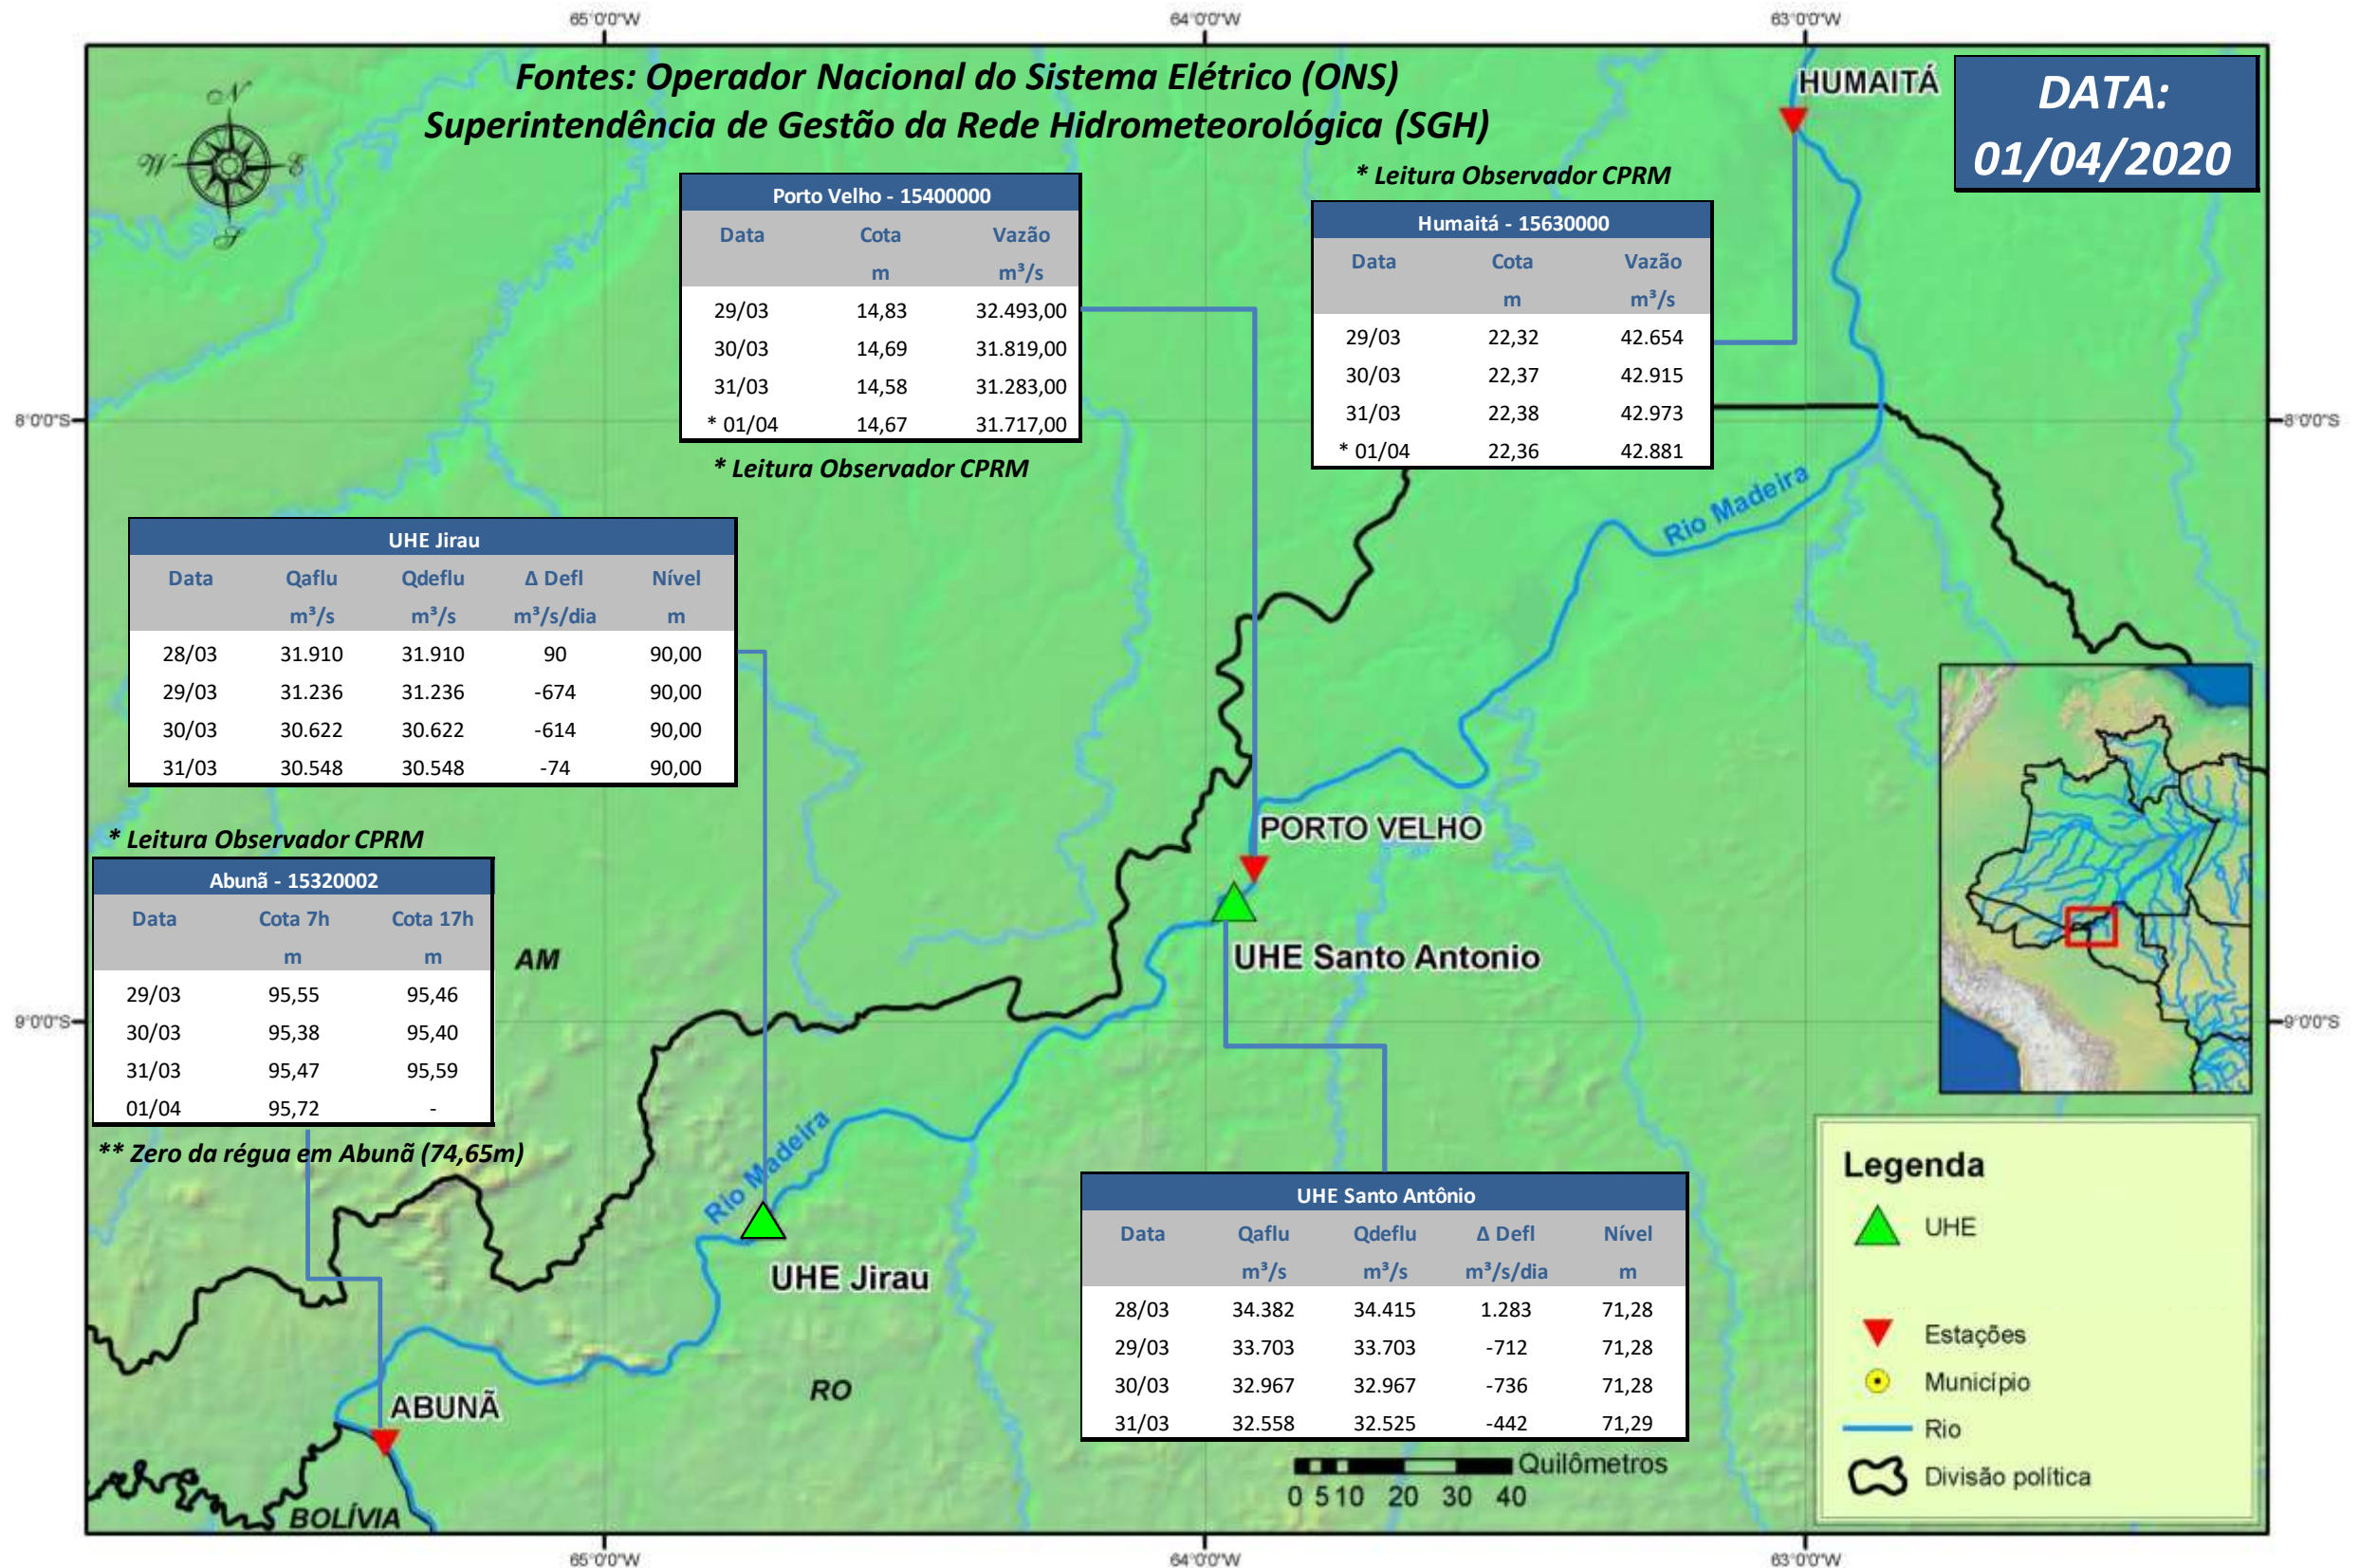

SALA DE SITUAÇÃO

Boletim de acompanhamento da Bacia do Rio Madeira

Para dados mais atualizados das estações fluviométricas acesse: [Telemetria ANA](#)

UHE Jirau Vazão Natural - 1967-2018 (Permanências diárias)