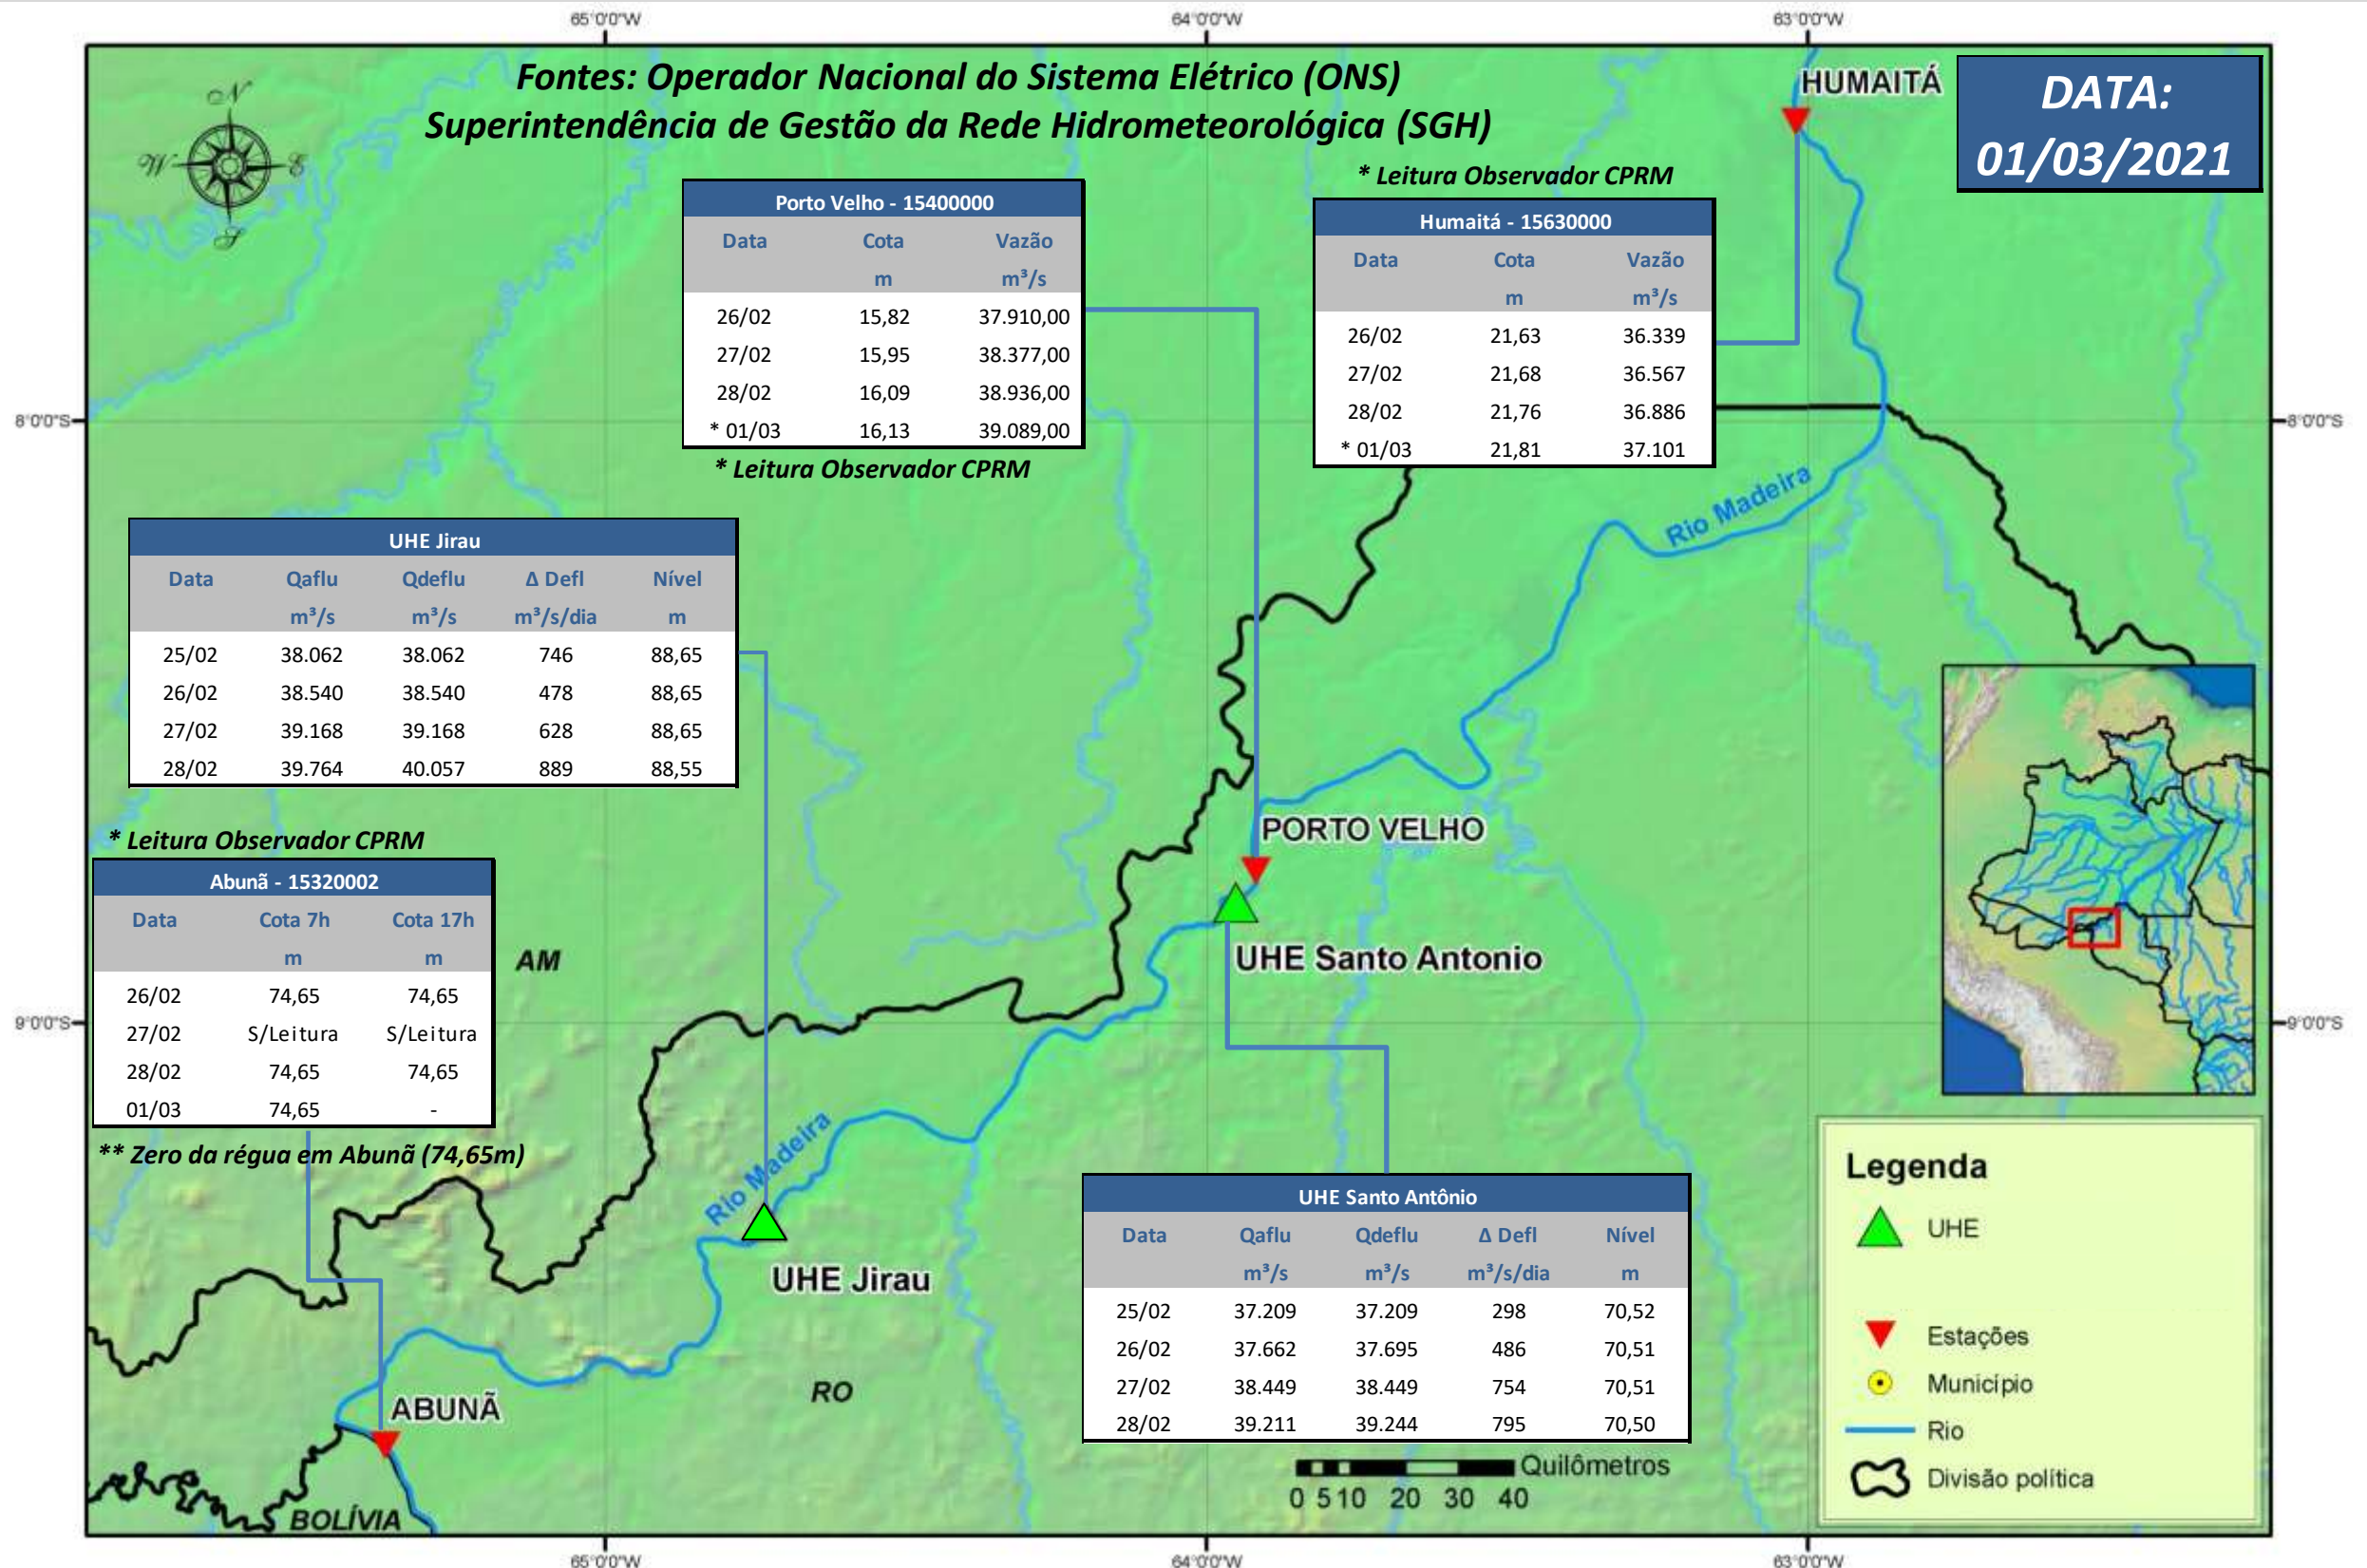

SALA DE SITUAÇÃO

Boletim de acompanhamento da Bacia do Rio Madeira

Para dados mais atualizados das estações fluviométricas acesse: [Telemetria ANA](#)

UHE Jirau Vazão Natural - 1967-2018 (Permanências diárias)