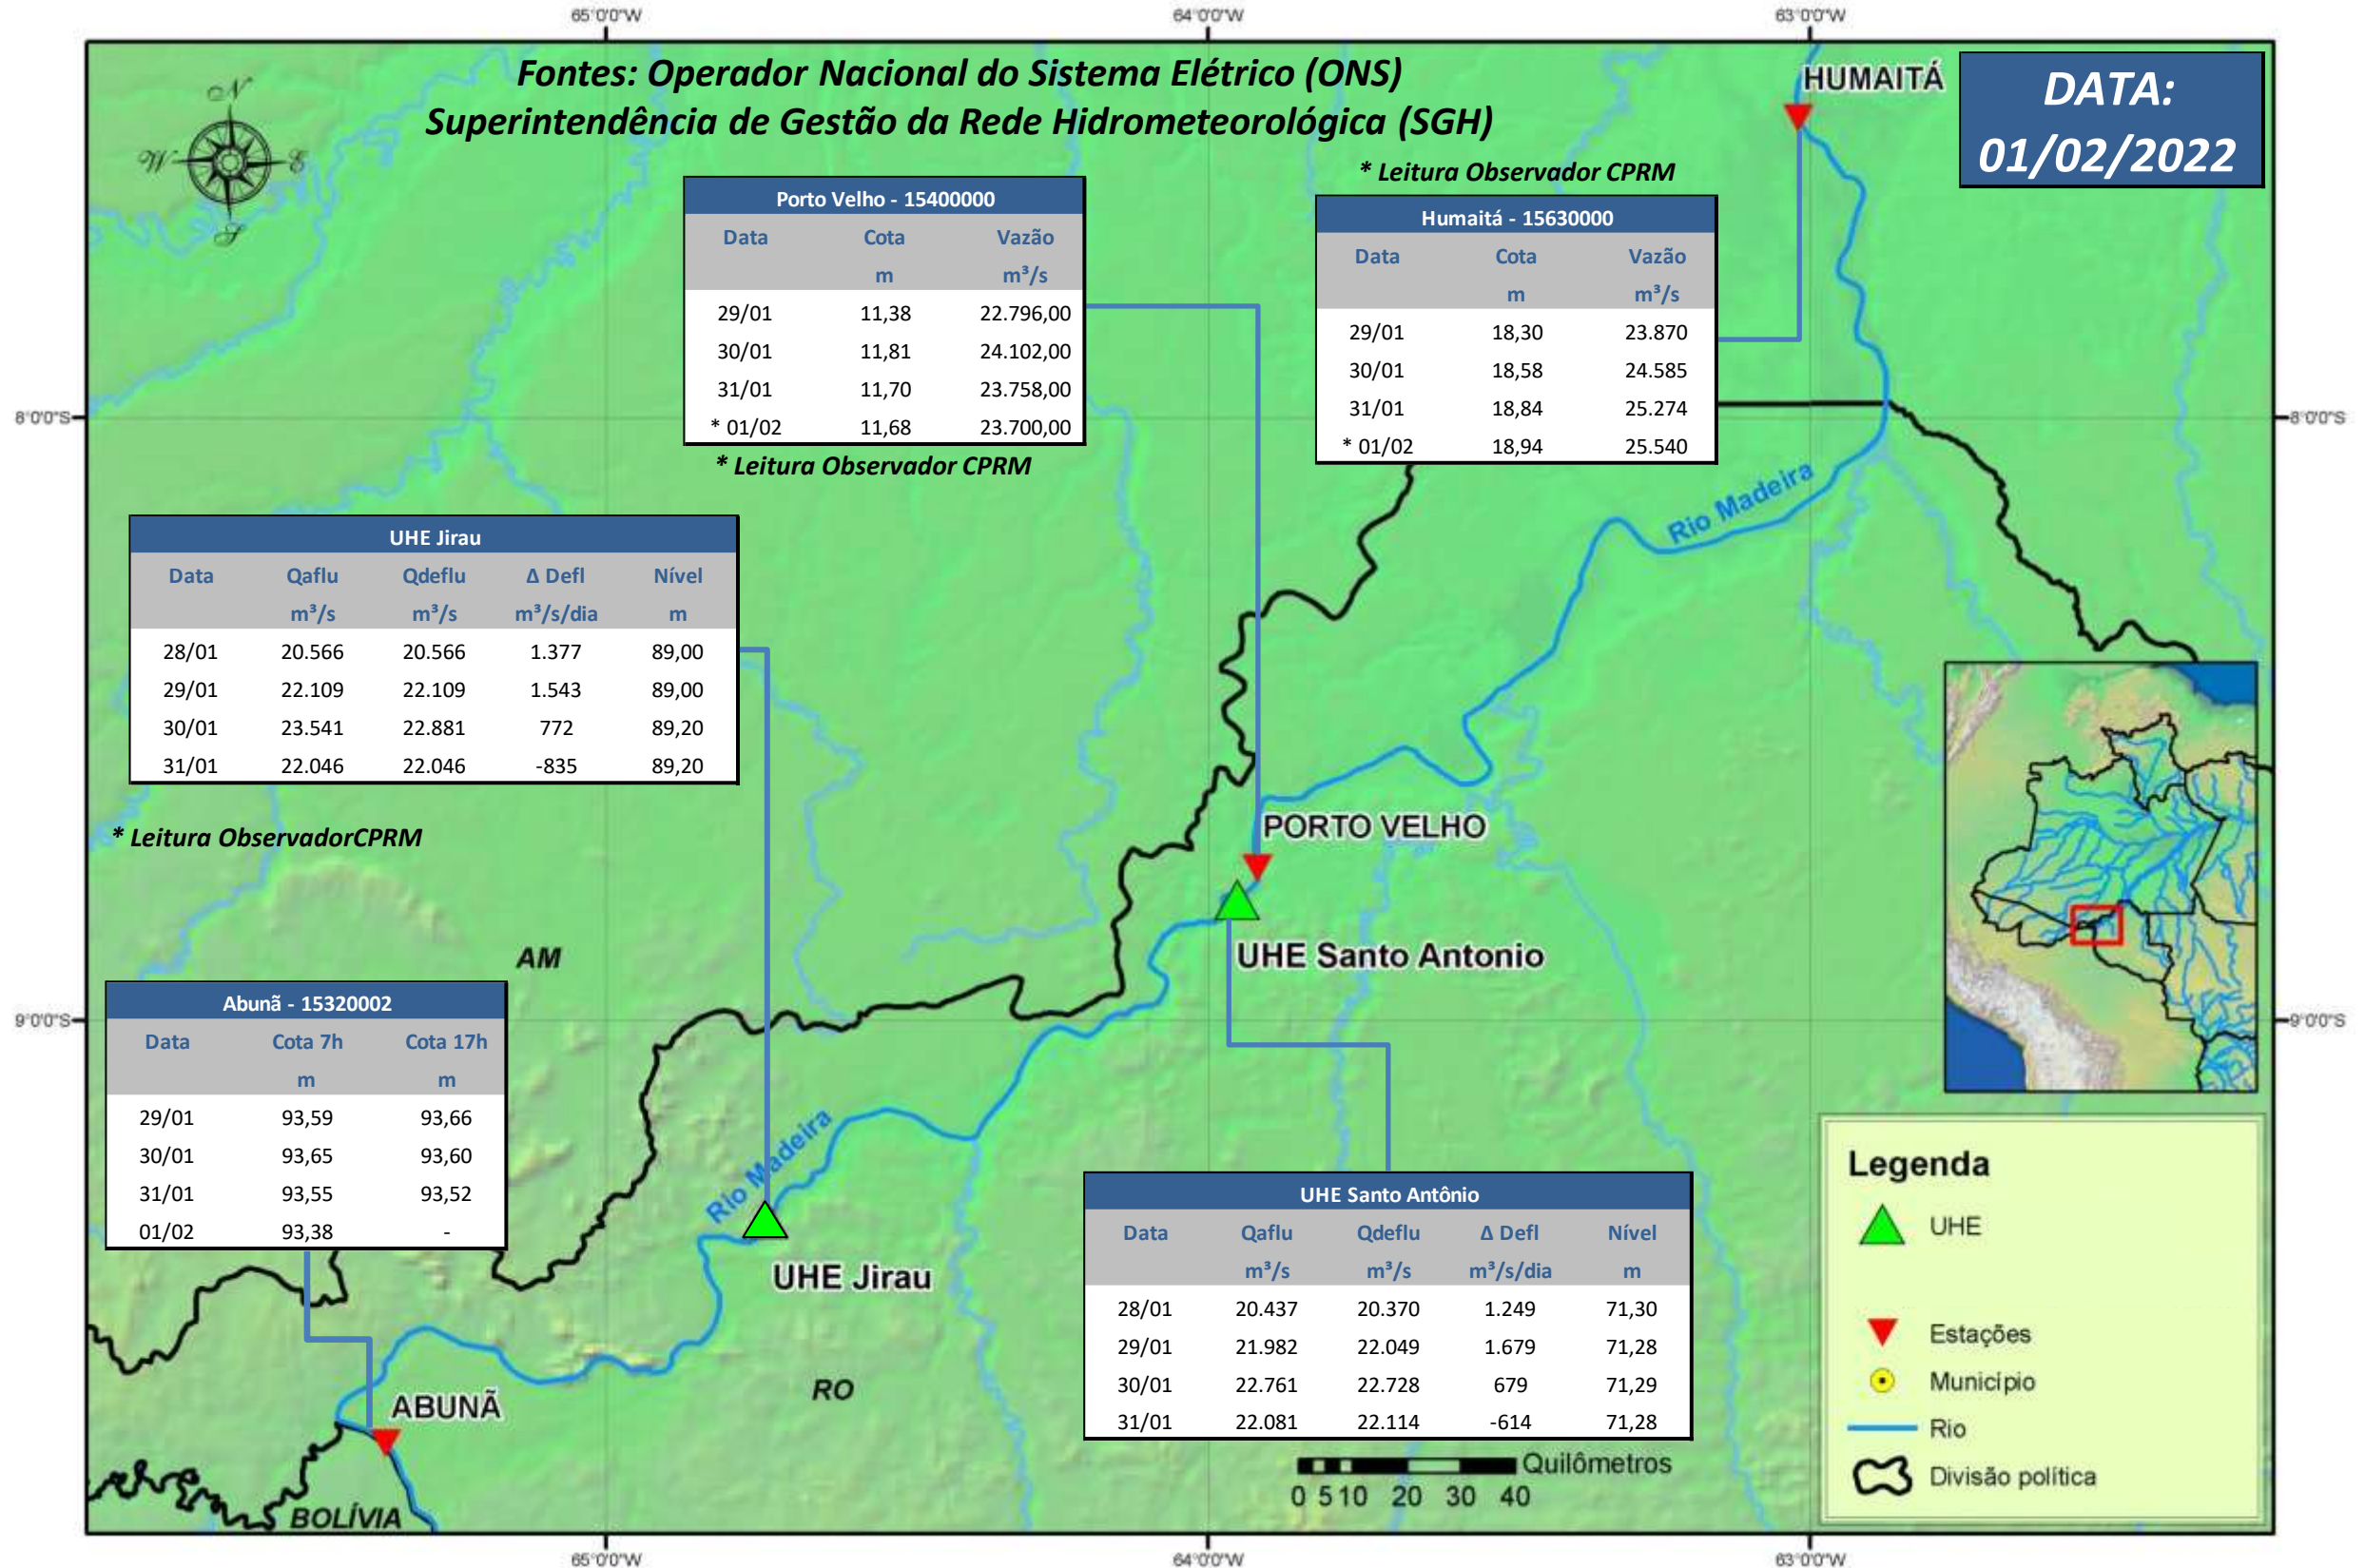

SALA DE SITUAÇÃO

Boletim de acompanhamento da Bacia do Rio Madeira

Para dados mais atualizados das estações fluviométricas acesse: [Telemetria ANA](#)

SALA DE SITUAÇÃO

Boletim de acompanhamento da Bacia do Rio Madeira

UHE Jirau Vazão Natural - 1967-2018 (Permanências diárias)