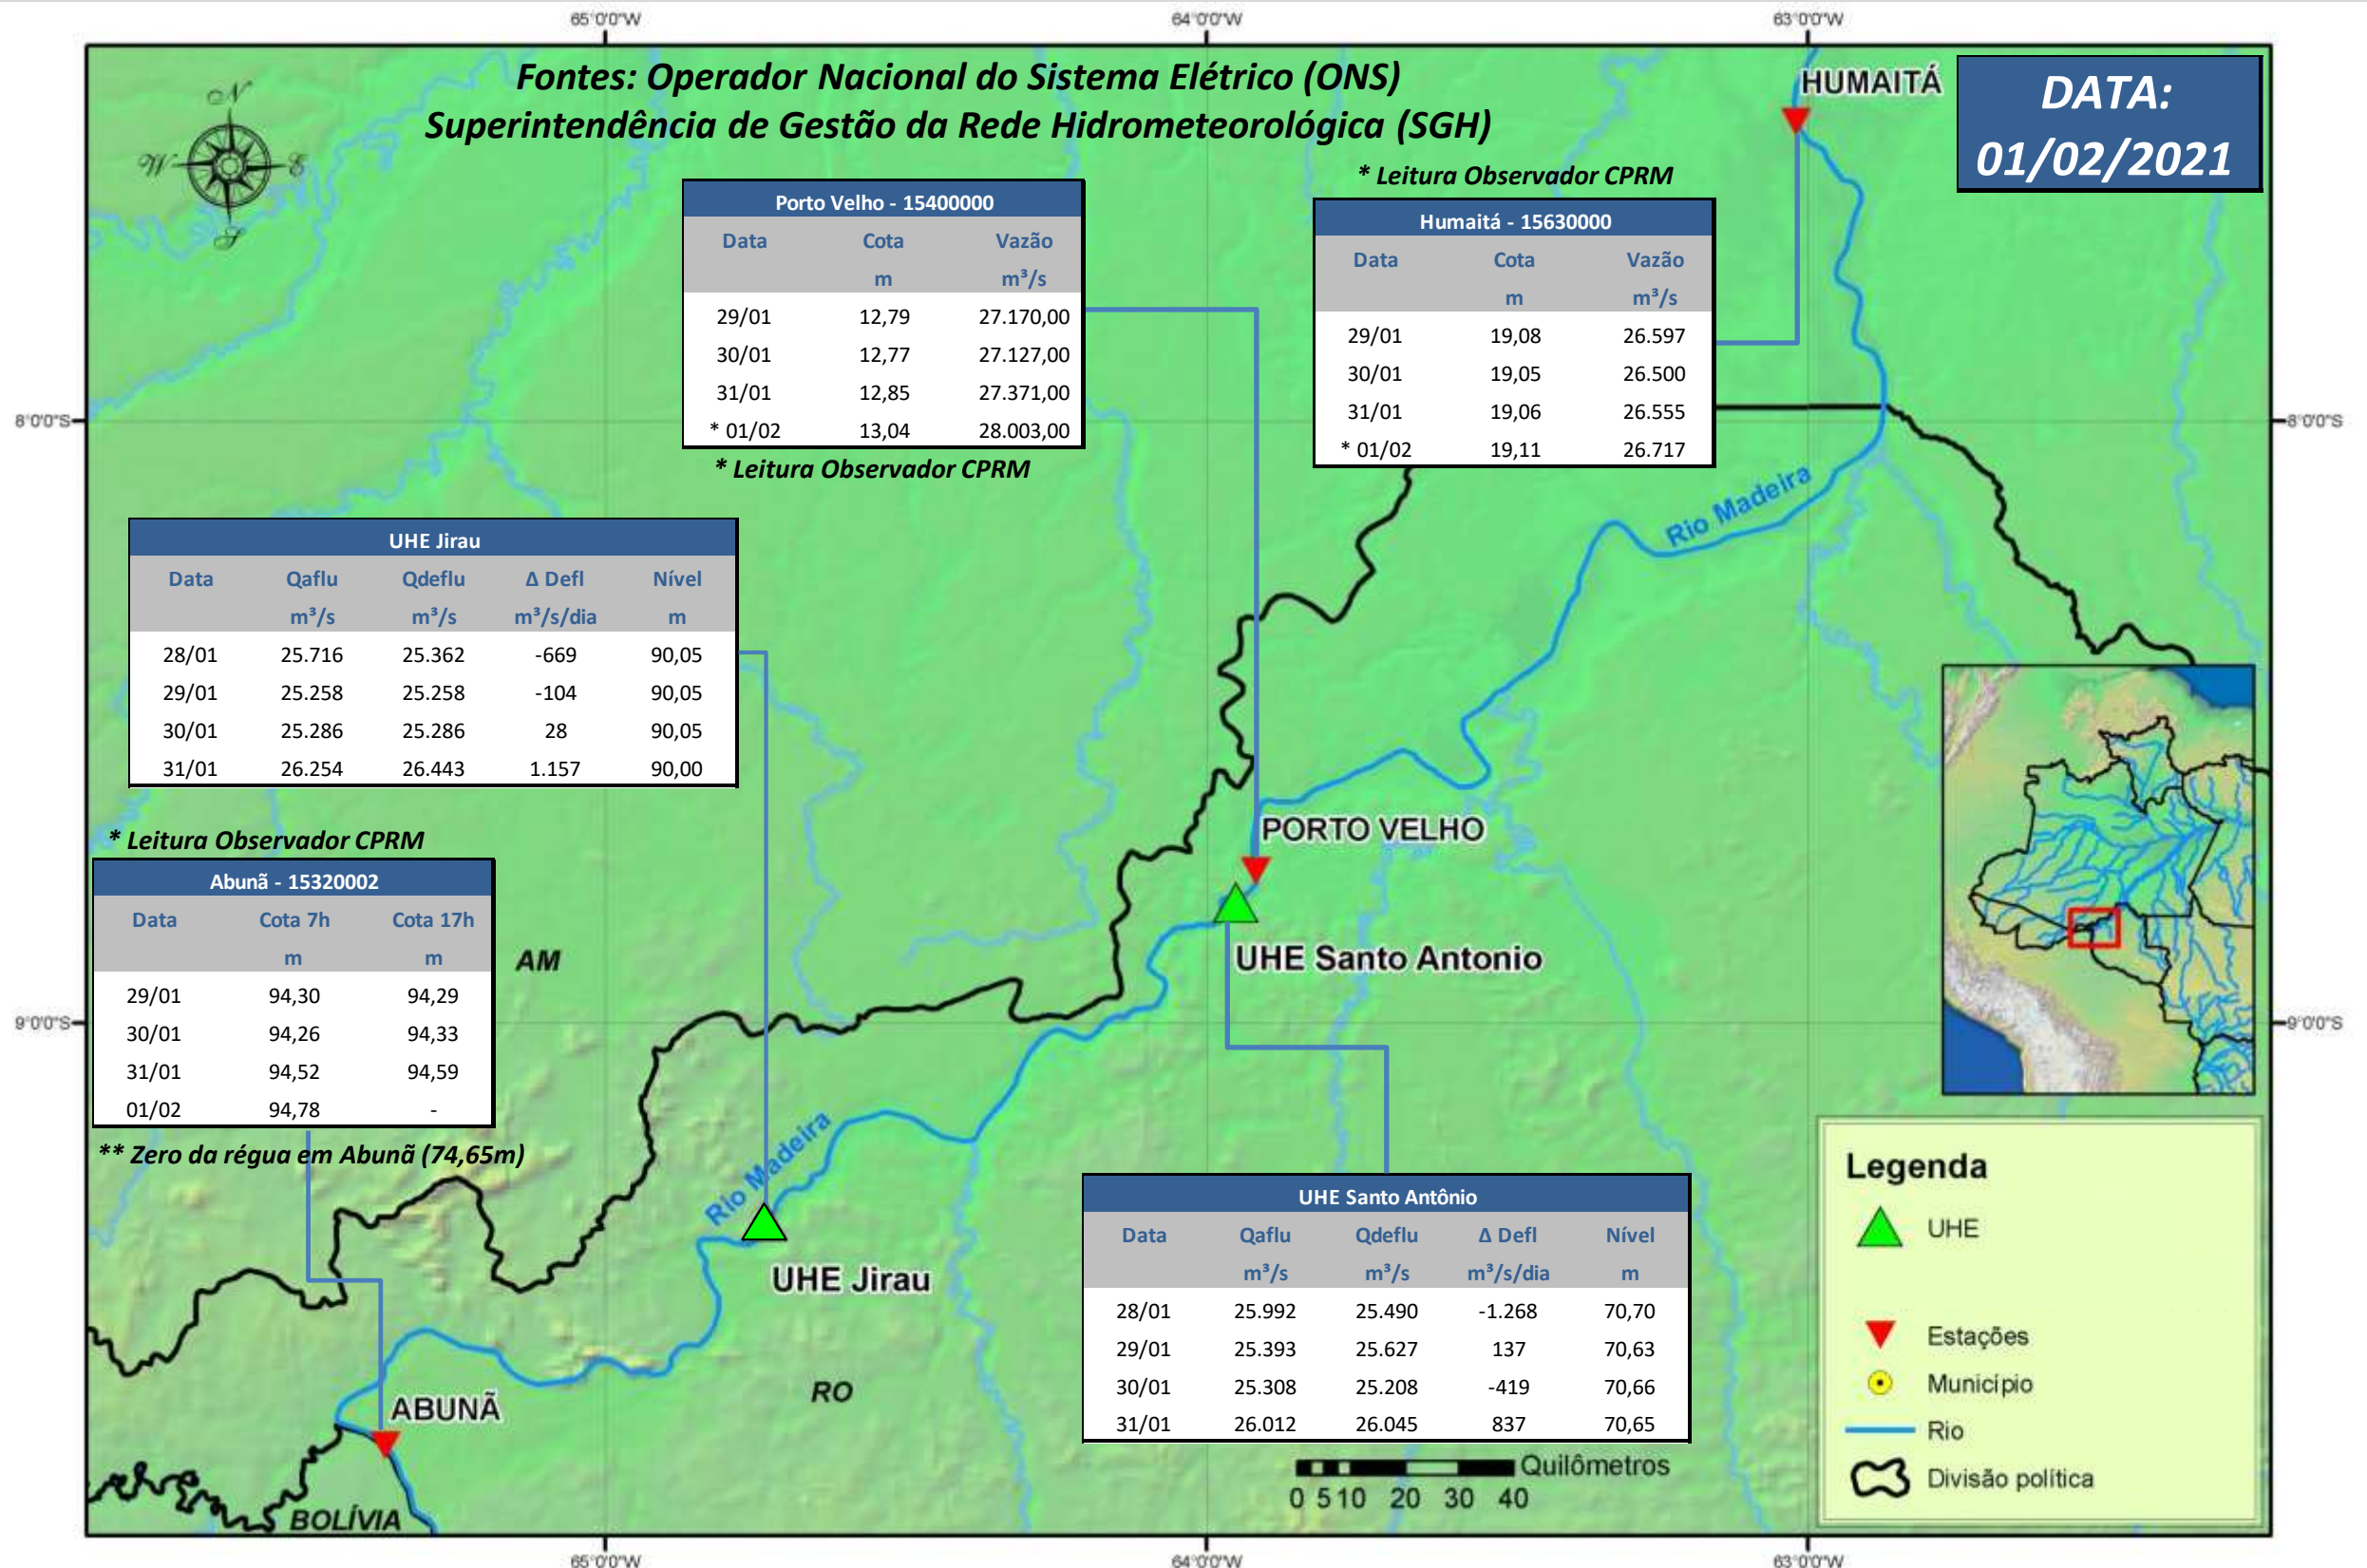

# SALA DE SITUAÇÃO

## Boletim de acompanhamento da Bacia do Rio Madeira

Para dados mais atualizados das estações fluviométricas acesse: [Telemetria ANA](#)

# SALA DE SITUAÇÃO

Boletim de acompanhamento da Bacia do Rio Madeira

## UHE Jirau Vazão Natural - 1967-2018 (Permanências diárias)