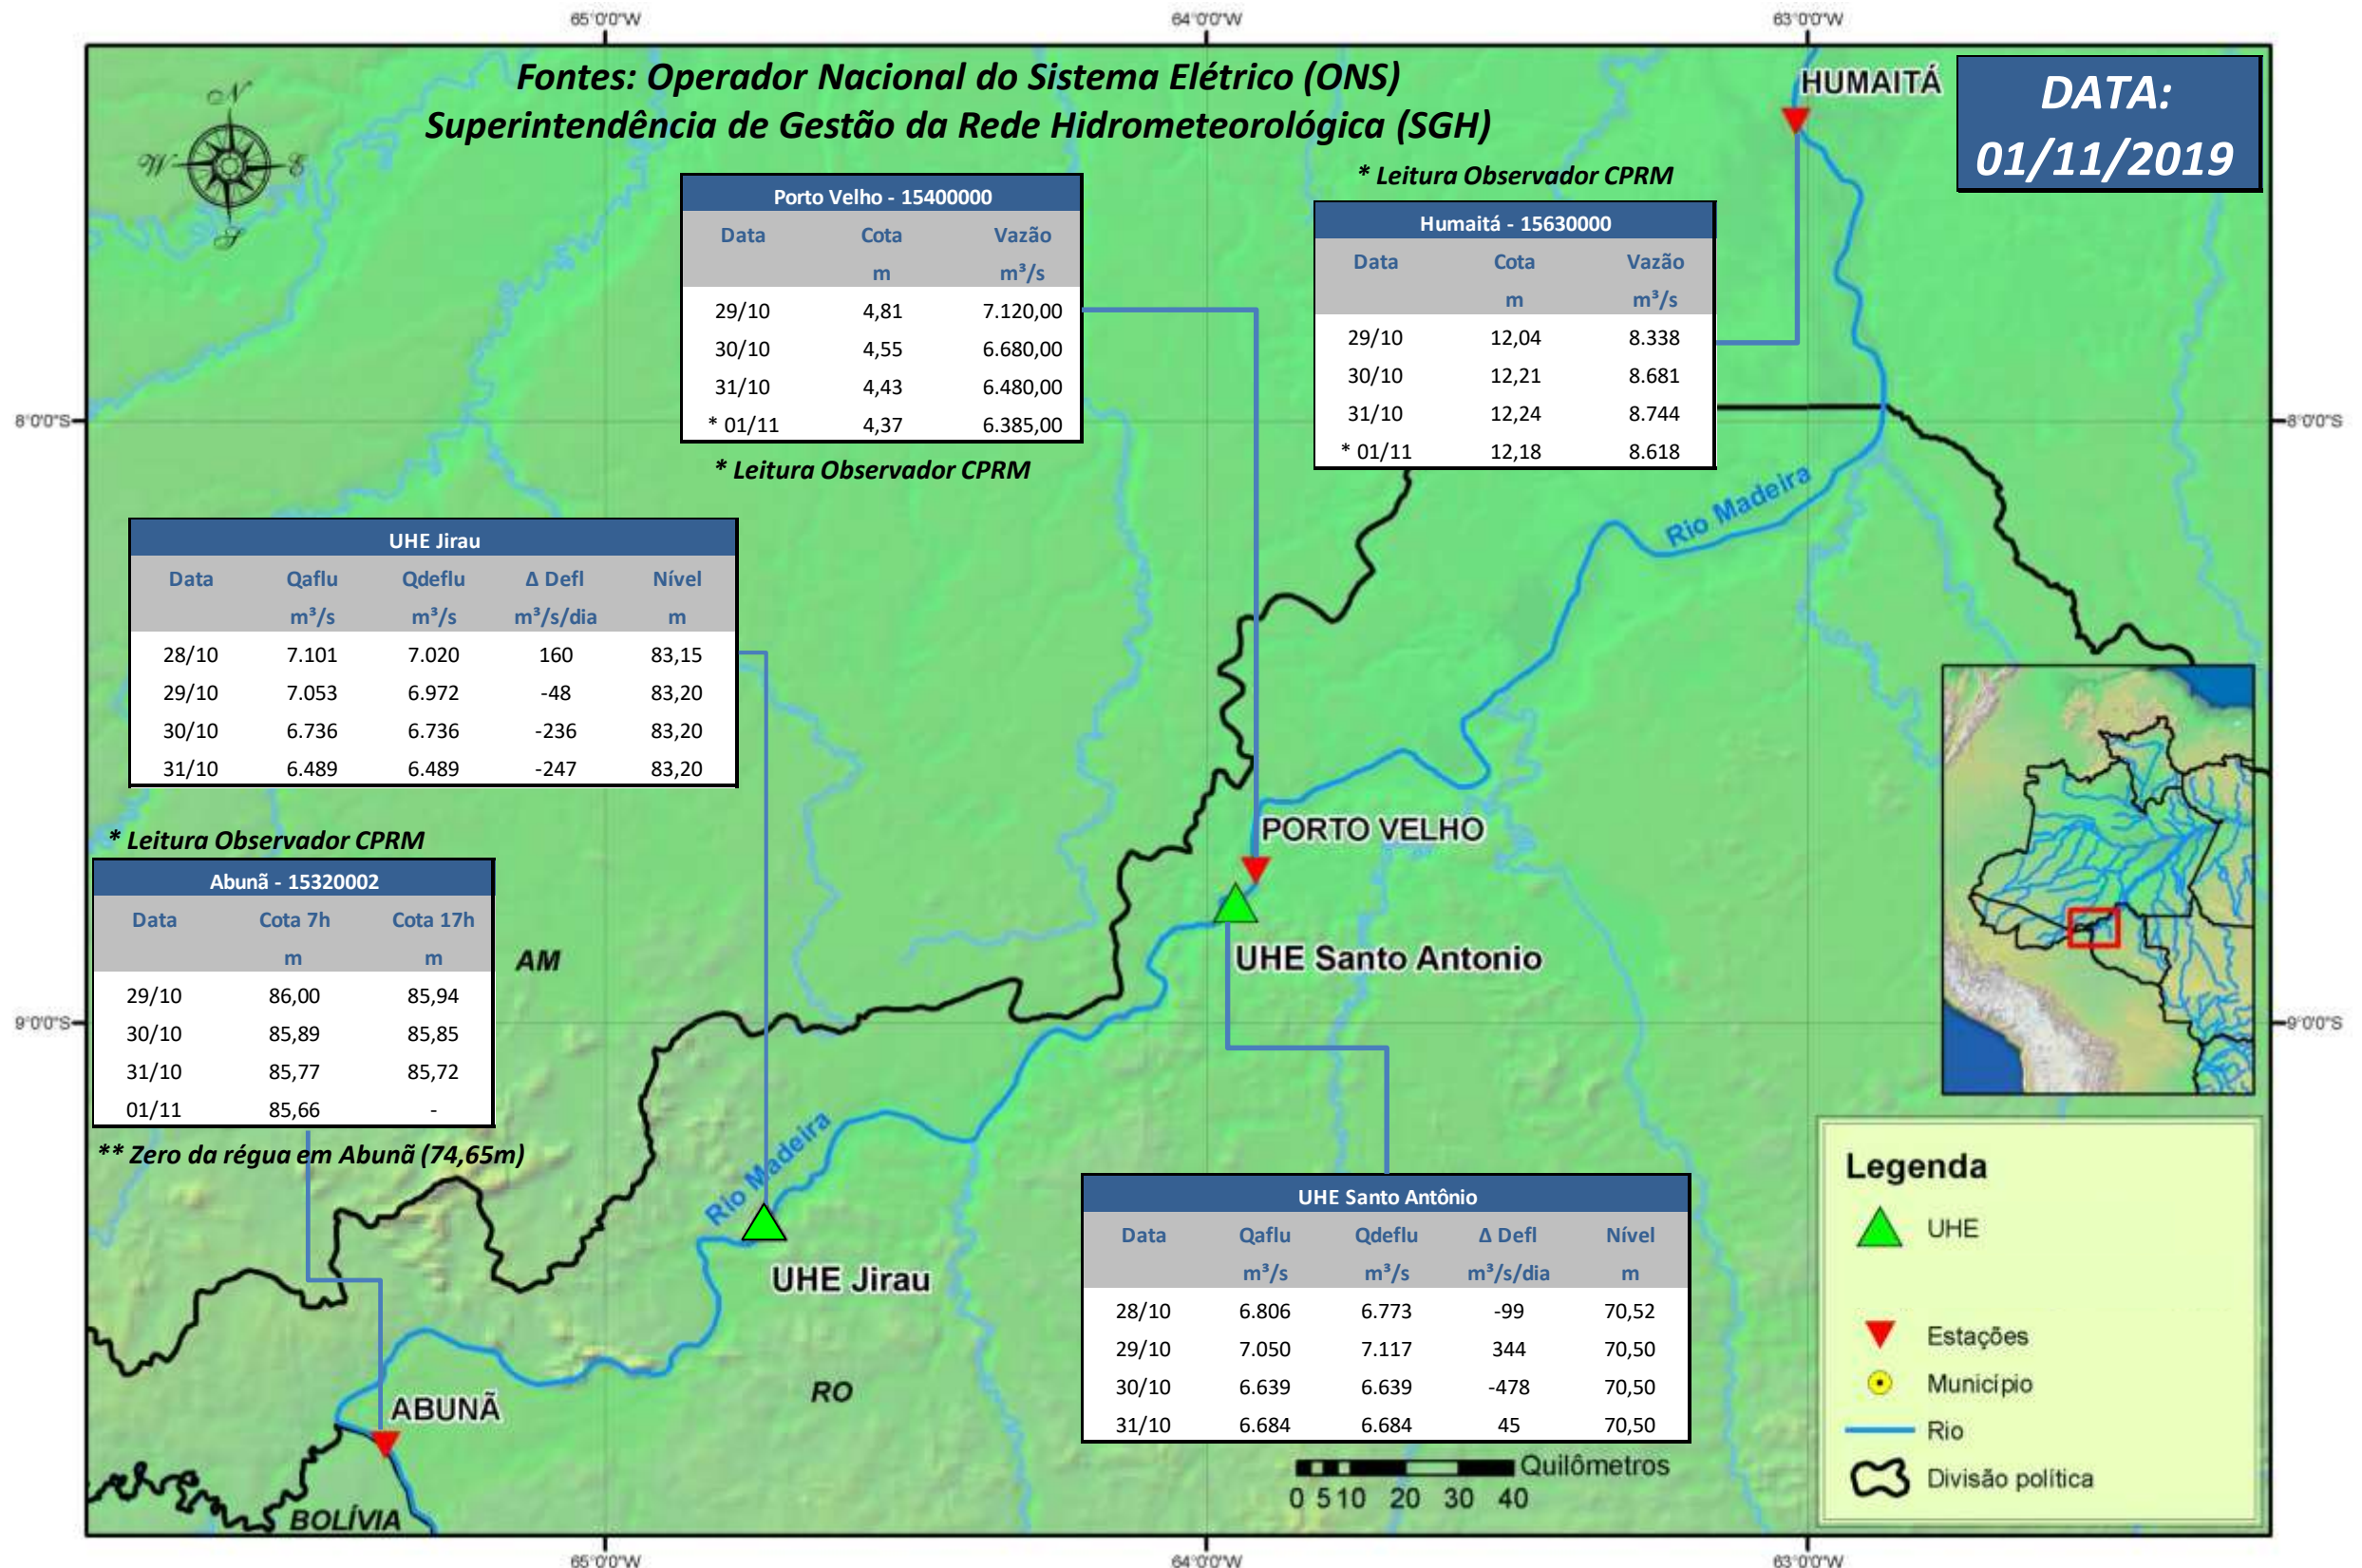

SALA DE SITUAÇÃO

Boletim de acompanhamento da Bacia do Rio Madeira

Para dados mais atualizados das estações fluviométricas acesse: [Telemetria ANA](#)

SALA DE SITUAÇÃO

Boletim de acompanhamento da Bacia do Rio Madeira

UHE Jirau Vazão Natural - 1967-2018 (Permanências diárias)