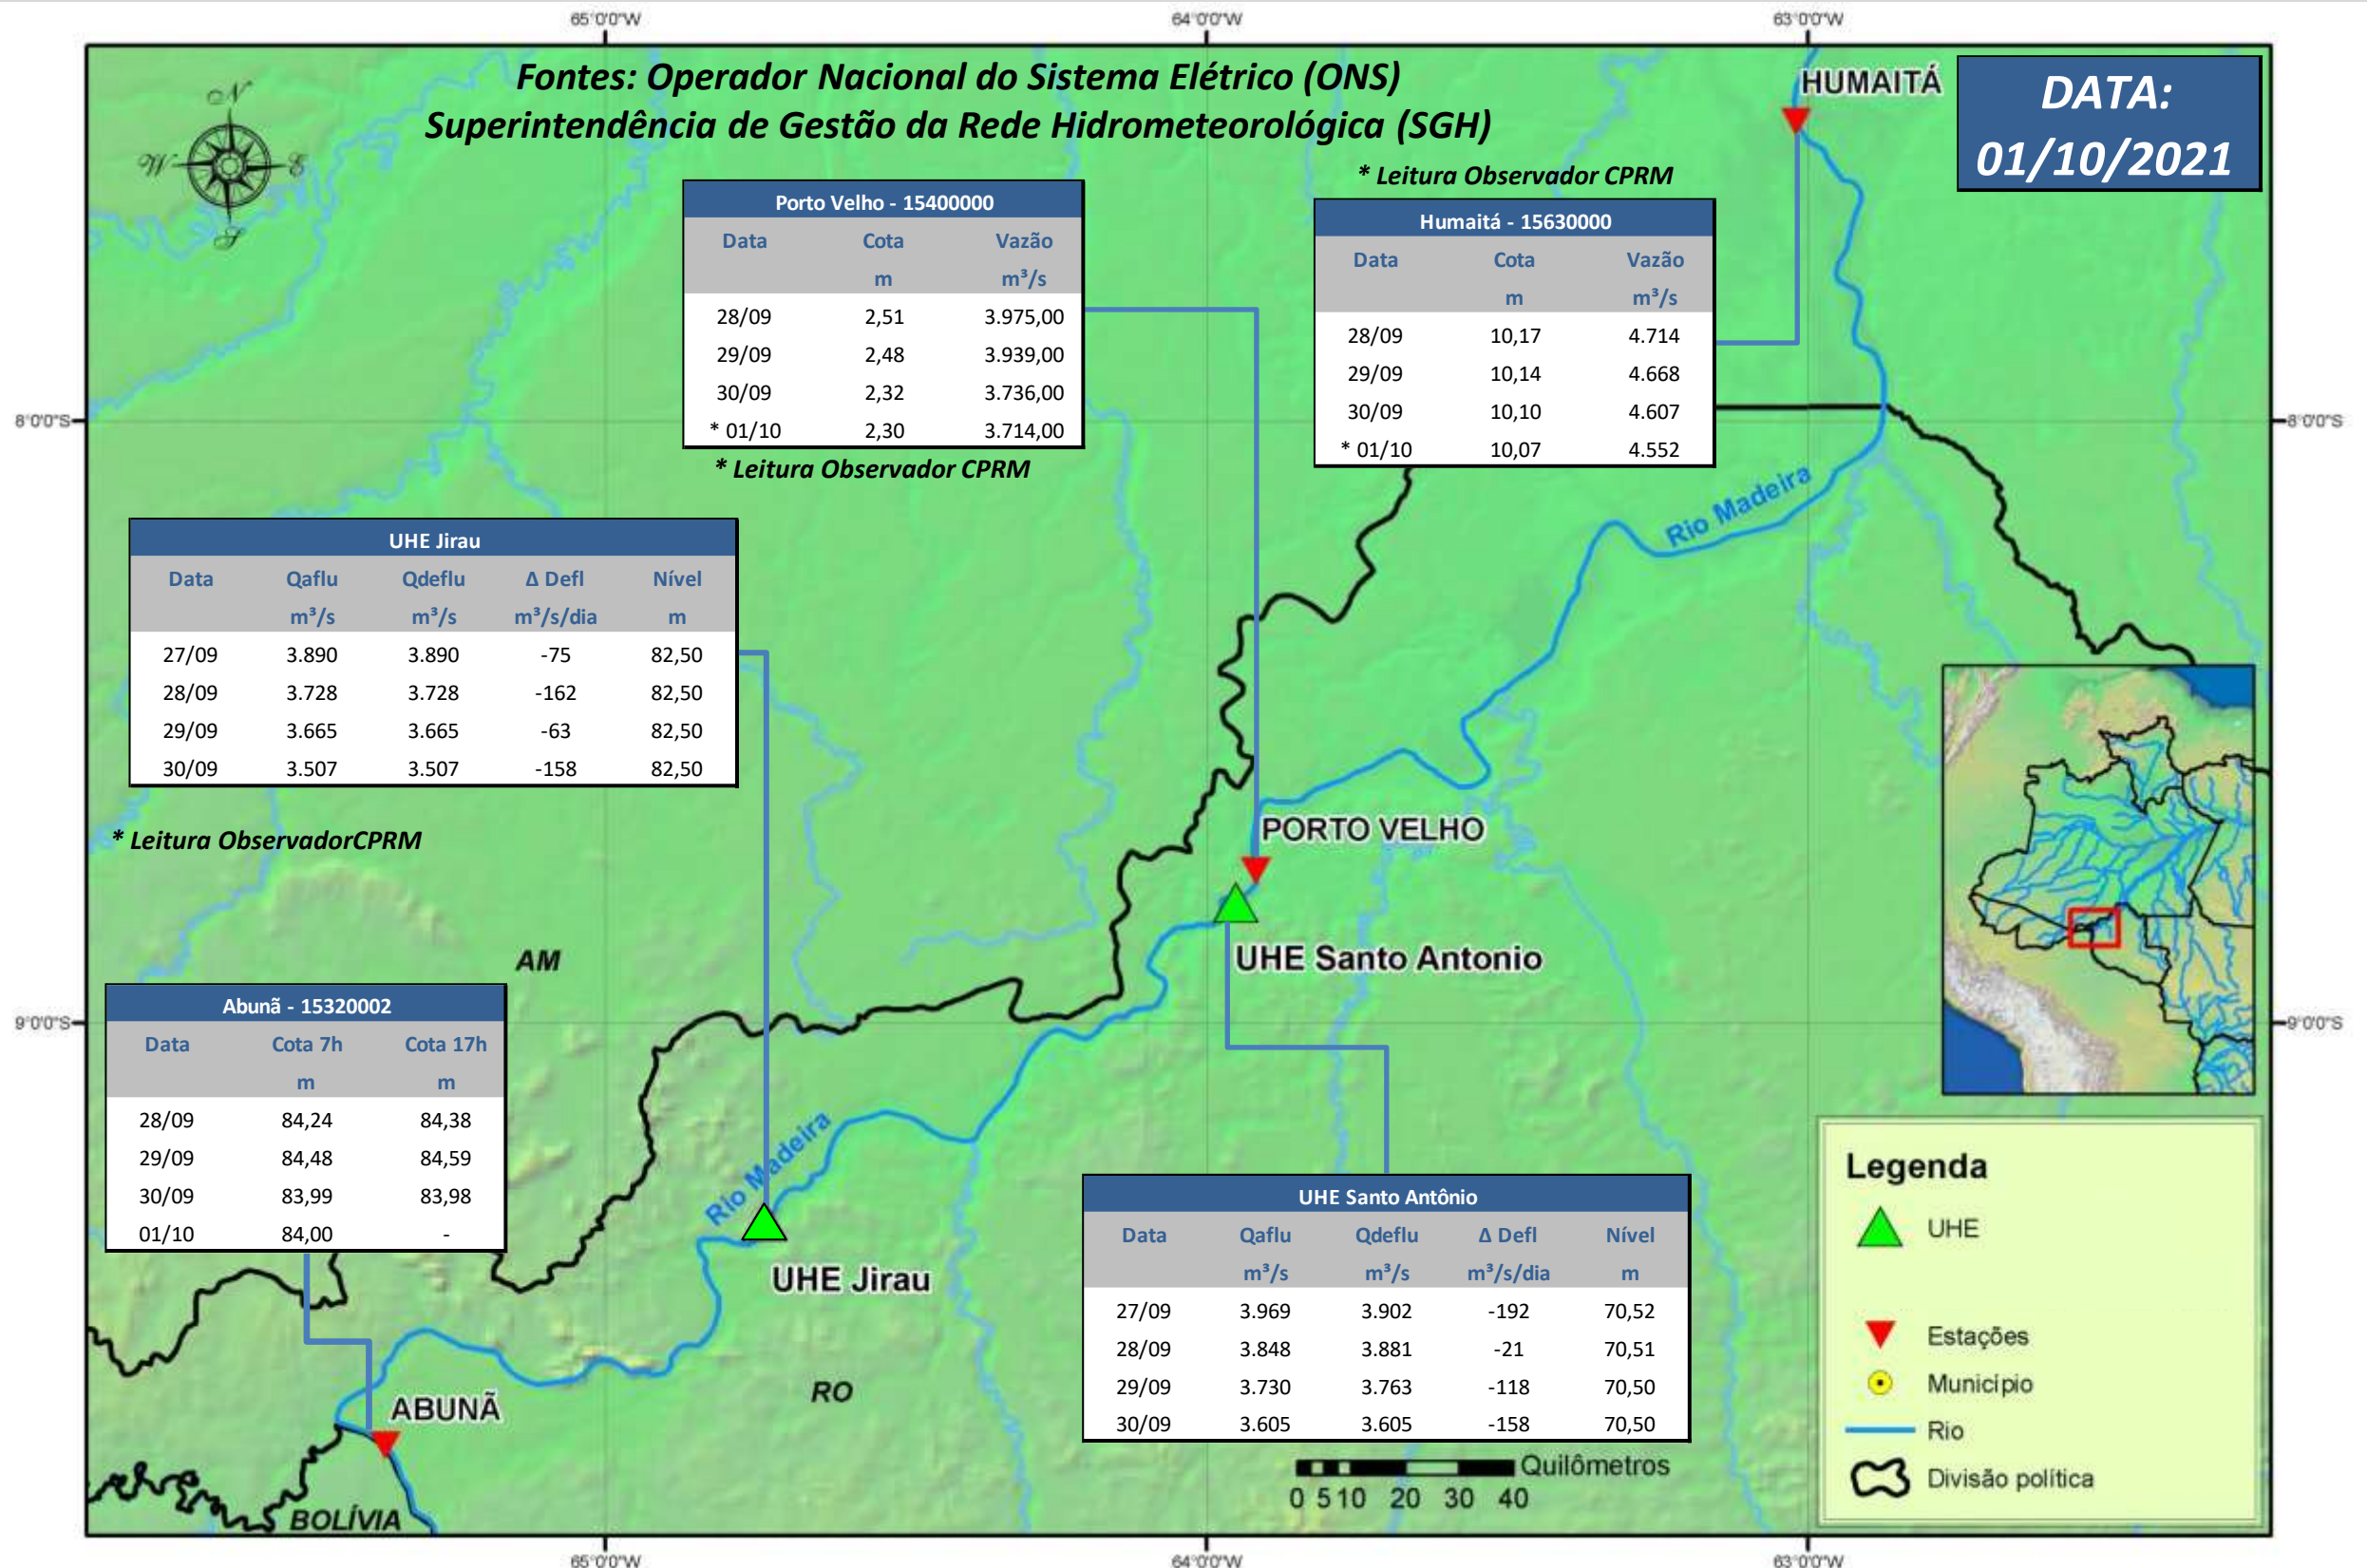

SALA DE SITUAÇÃO

Boletim de acompanhamento da Bacia do Rio Madeira

Para dados mais atualizados das estações fluviométricas acesse: [Telemetria ANA](#)

UHE Jirau Vazão Natural - 1967-2018 (Permanências diárias)