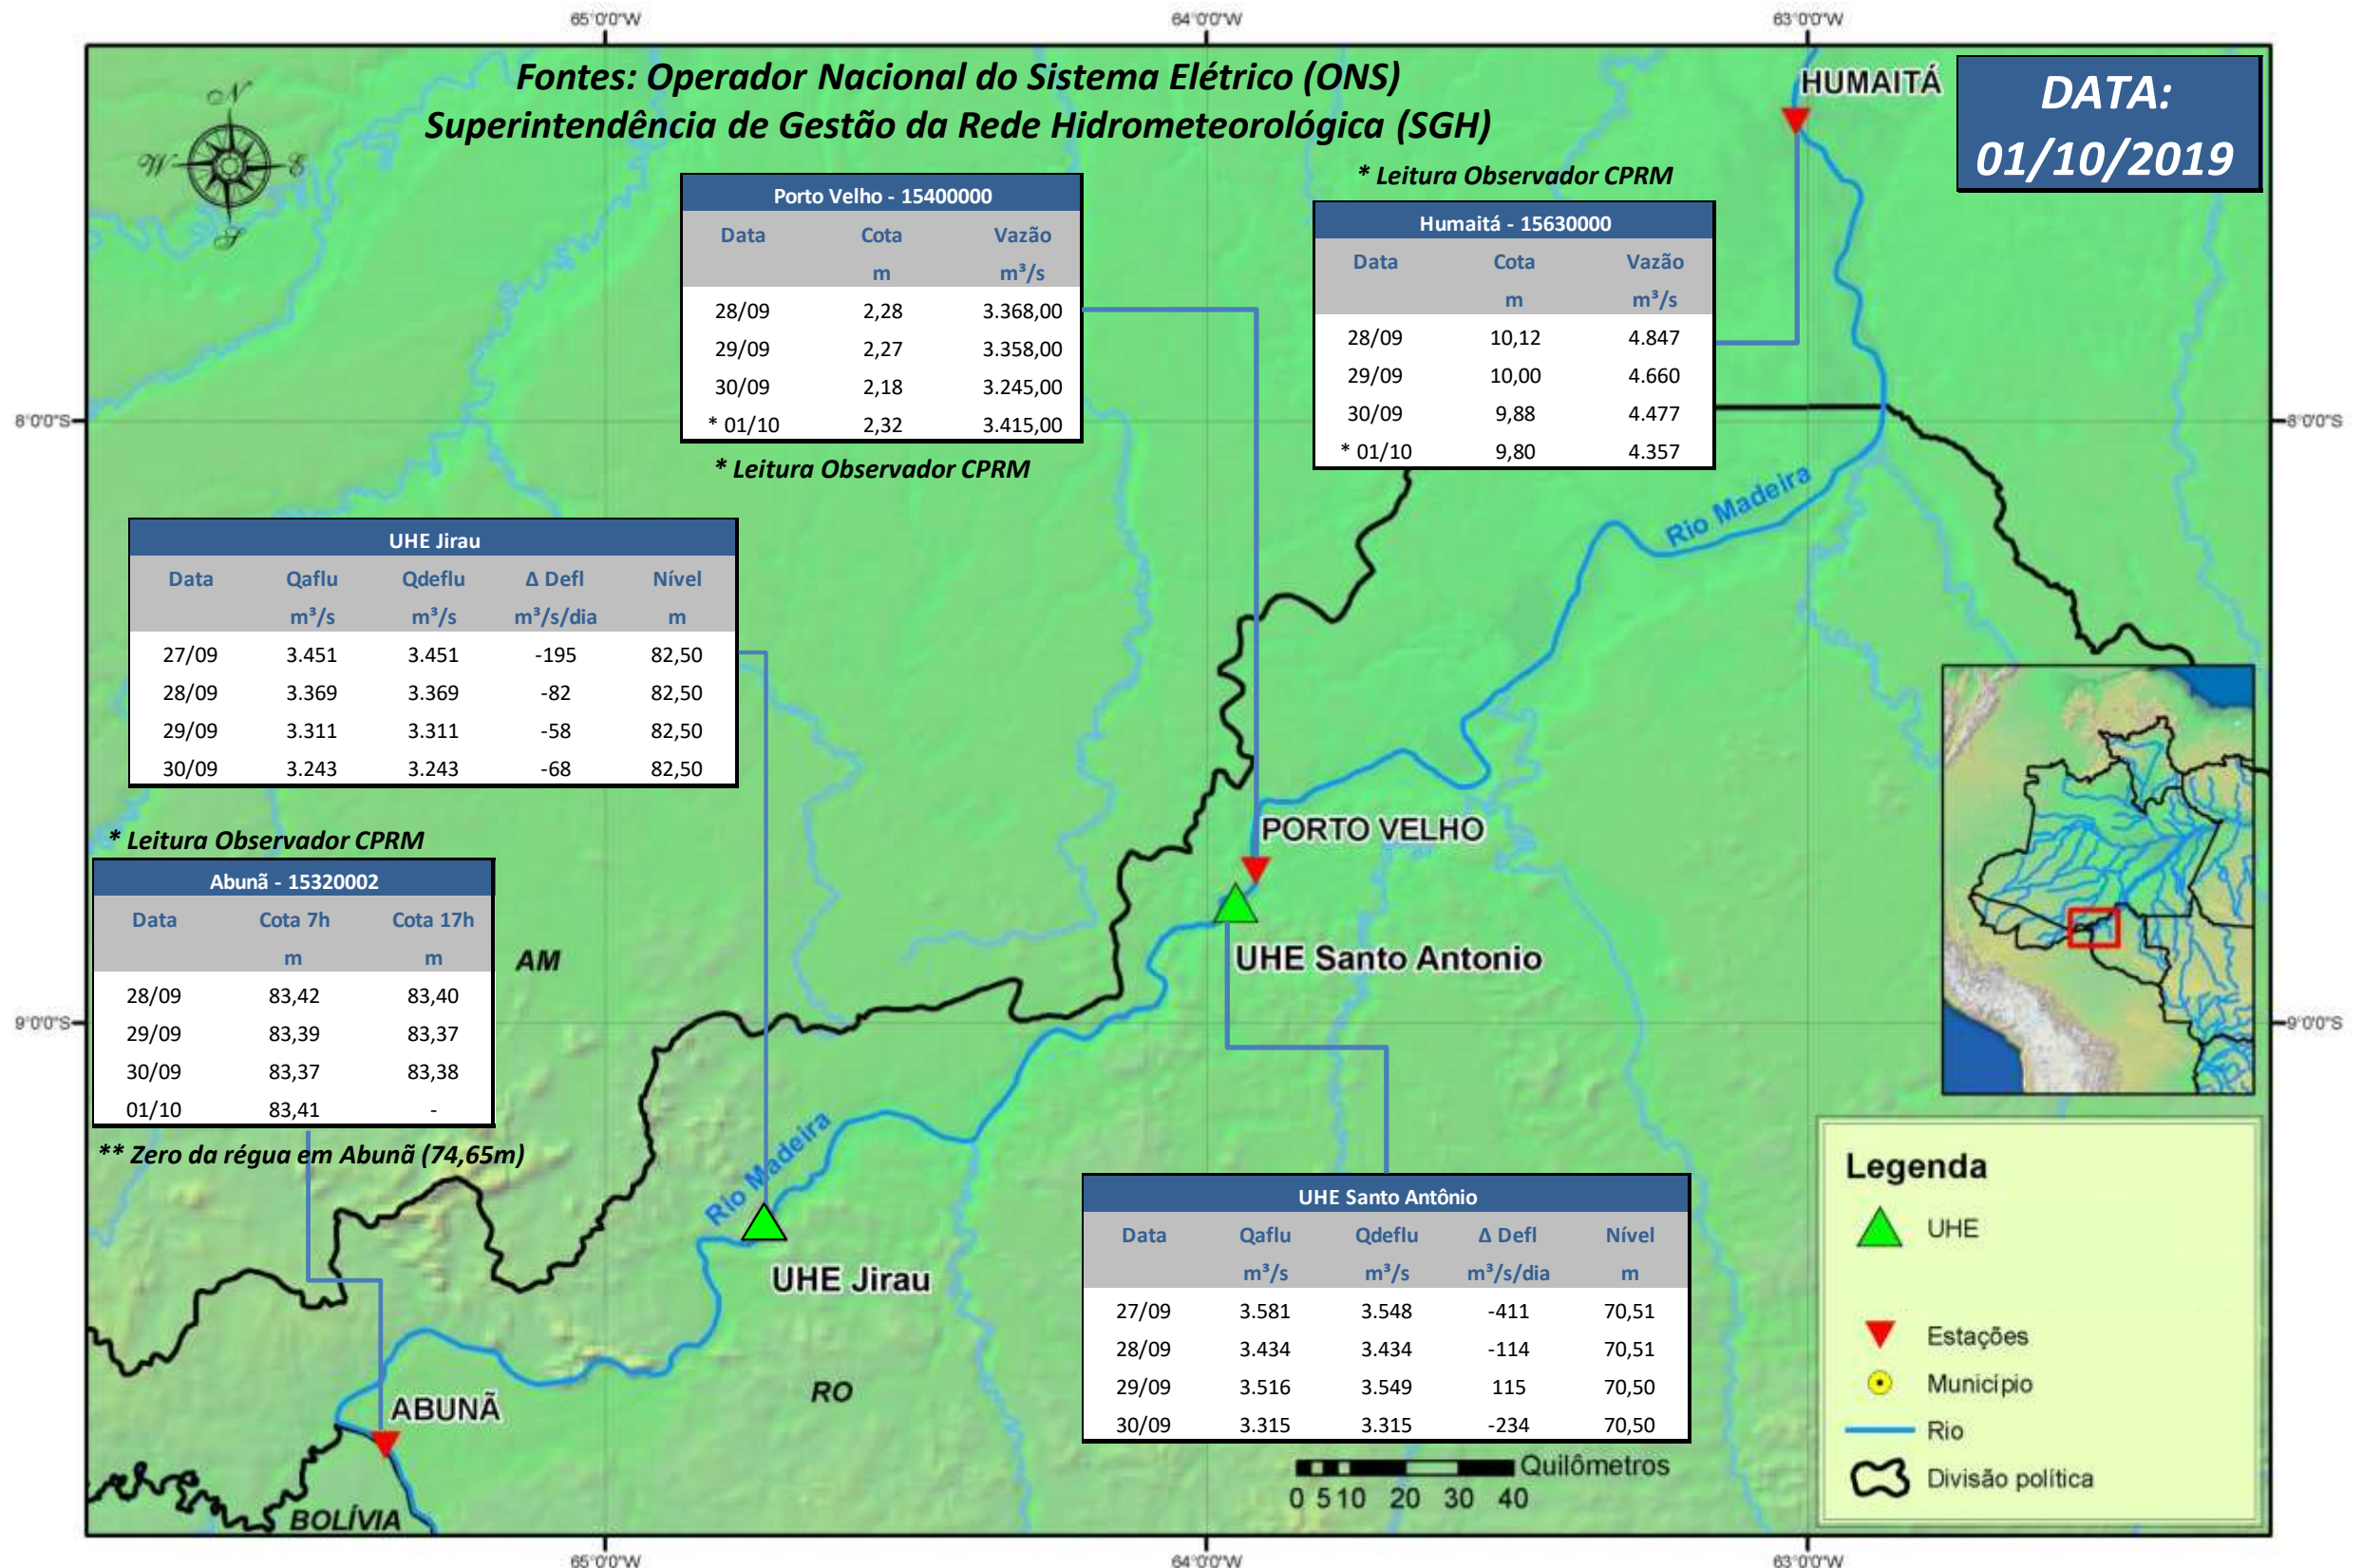

# SALA DE SITUAÇÃO

## Boletim de acompanhamento da Bacia do Rio Madeira

Para dados mais atualizados das estações fluviométricas acesse: [Telemetria ANA](#)

# SALA DE SITUAÇÃO

Boletim de acompanhamento da Bacia do Rio Madeira

## UHE Jirau Vazão Natural - 1967-2018 (Permanências diárias)