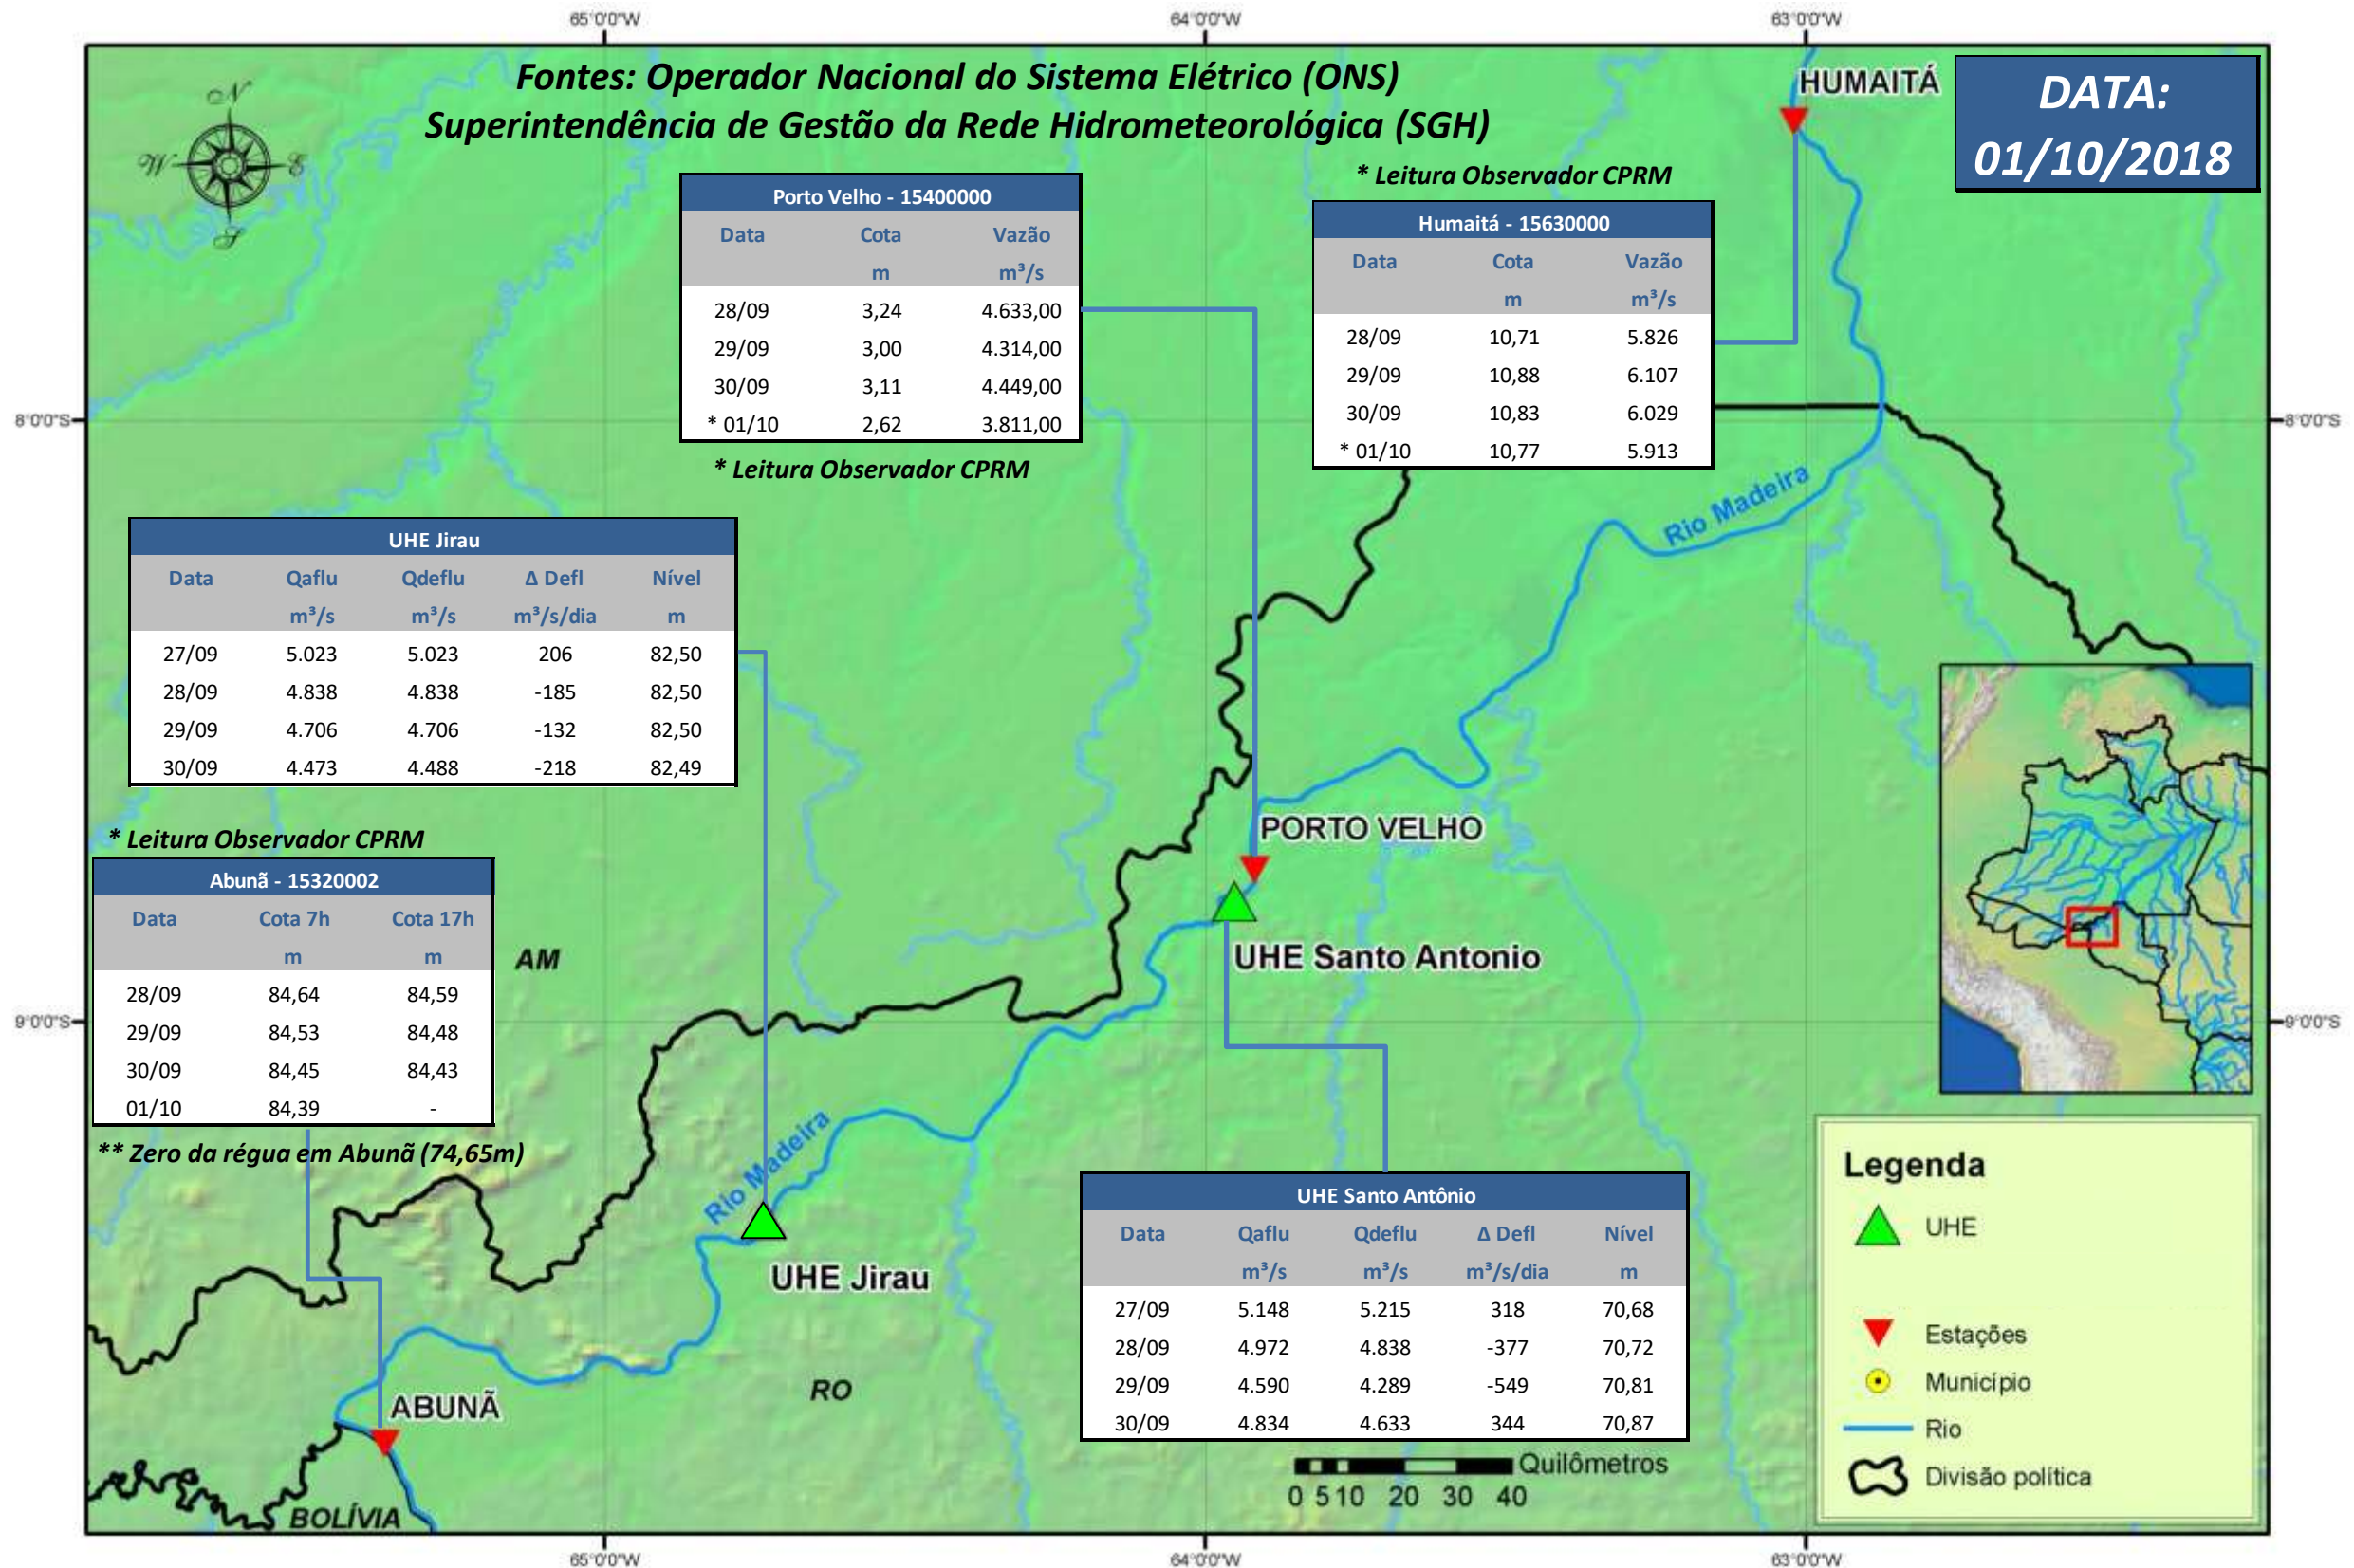

SALA DE SITUAÇÃO

Boletim de acompanhamento da Bacia do Rio Madeira

DATA:
01/10/2018

Para dados mais atualizados das estações fluviométricas acesse: [Telemetria ANA](#)

SALA DE SITUAÇÃO

Boletim de acompanhamento da Bacia do Rio Madeira

UHE Jirau Vazão Natural - 1967-2016 (Permanências diárias)