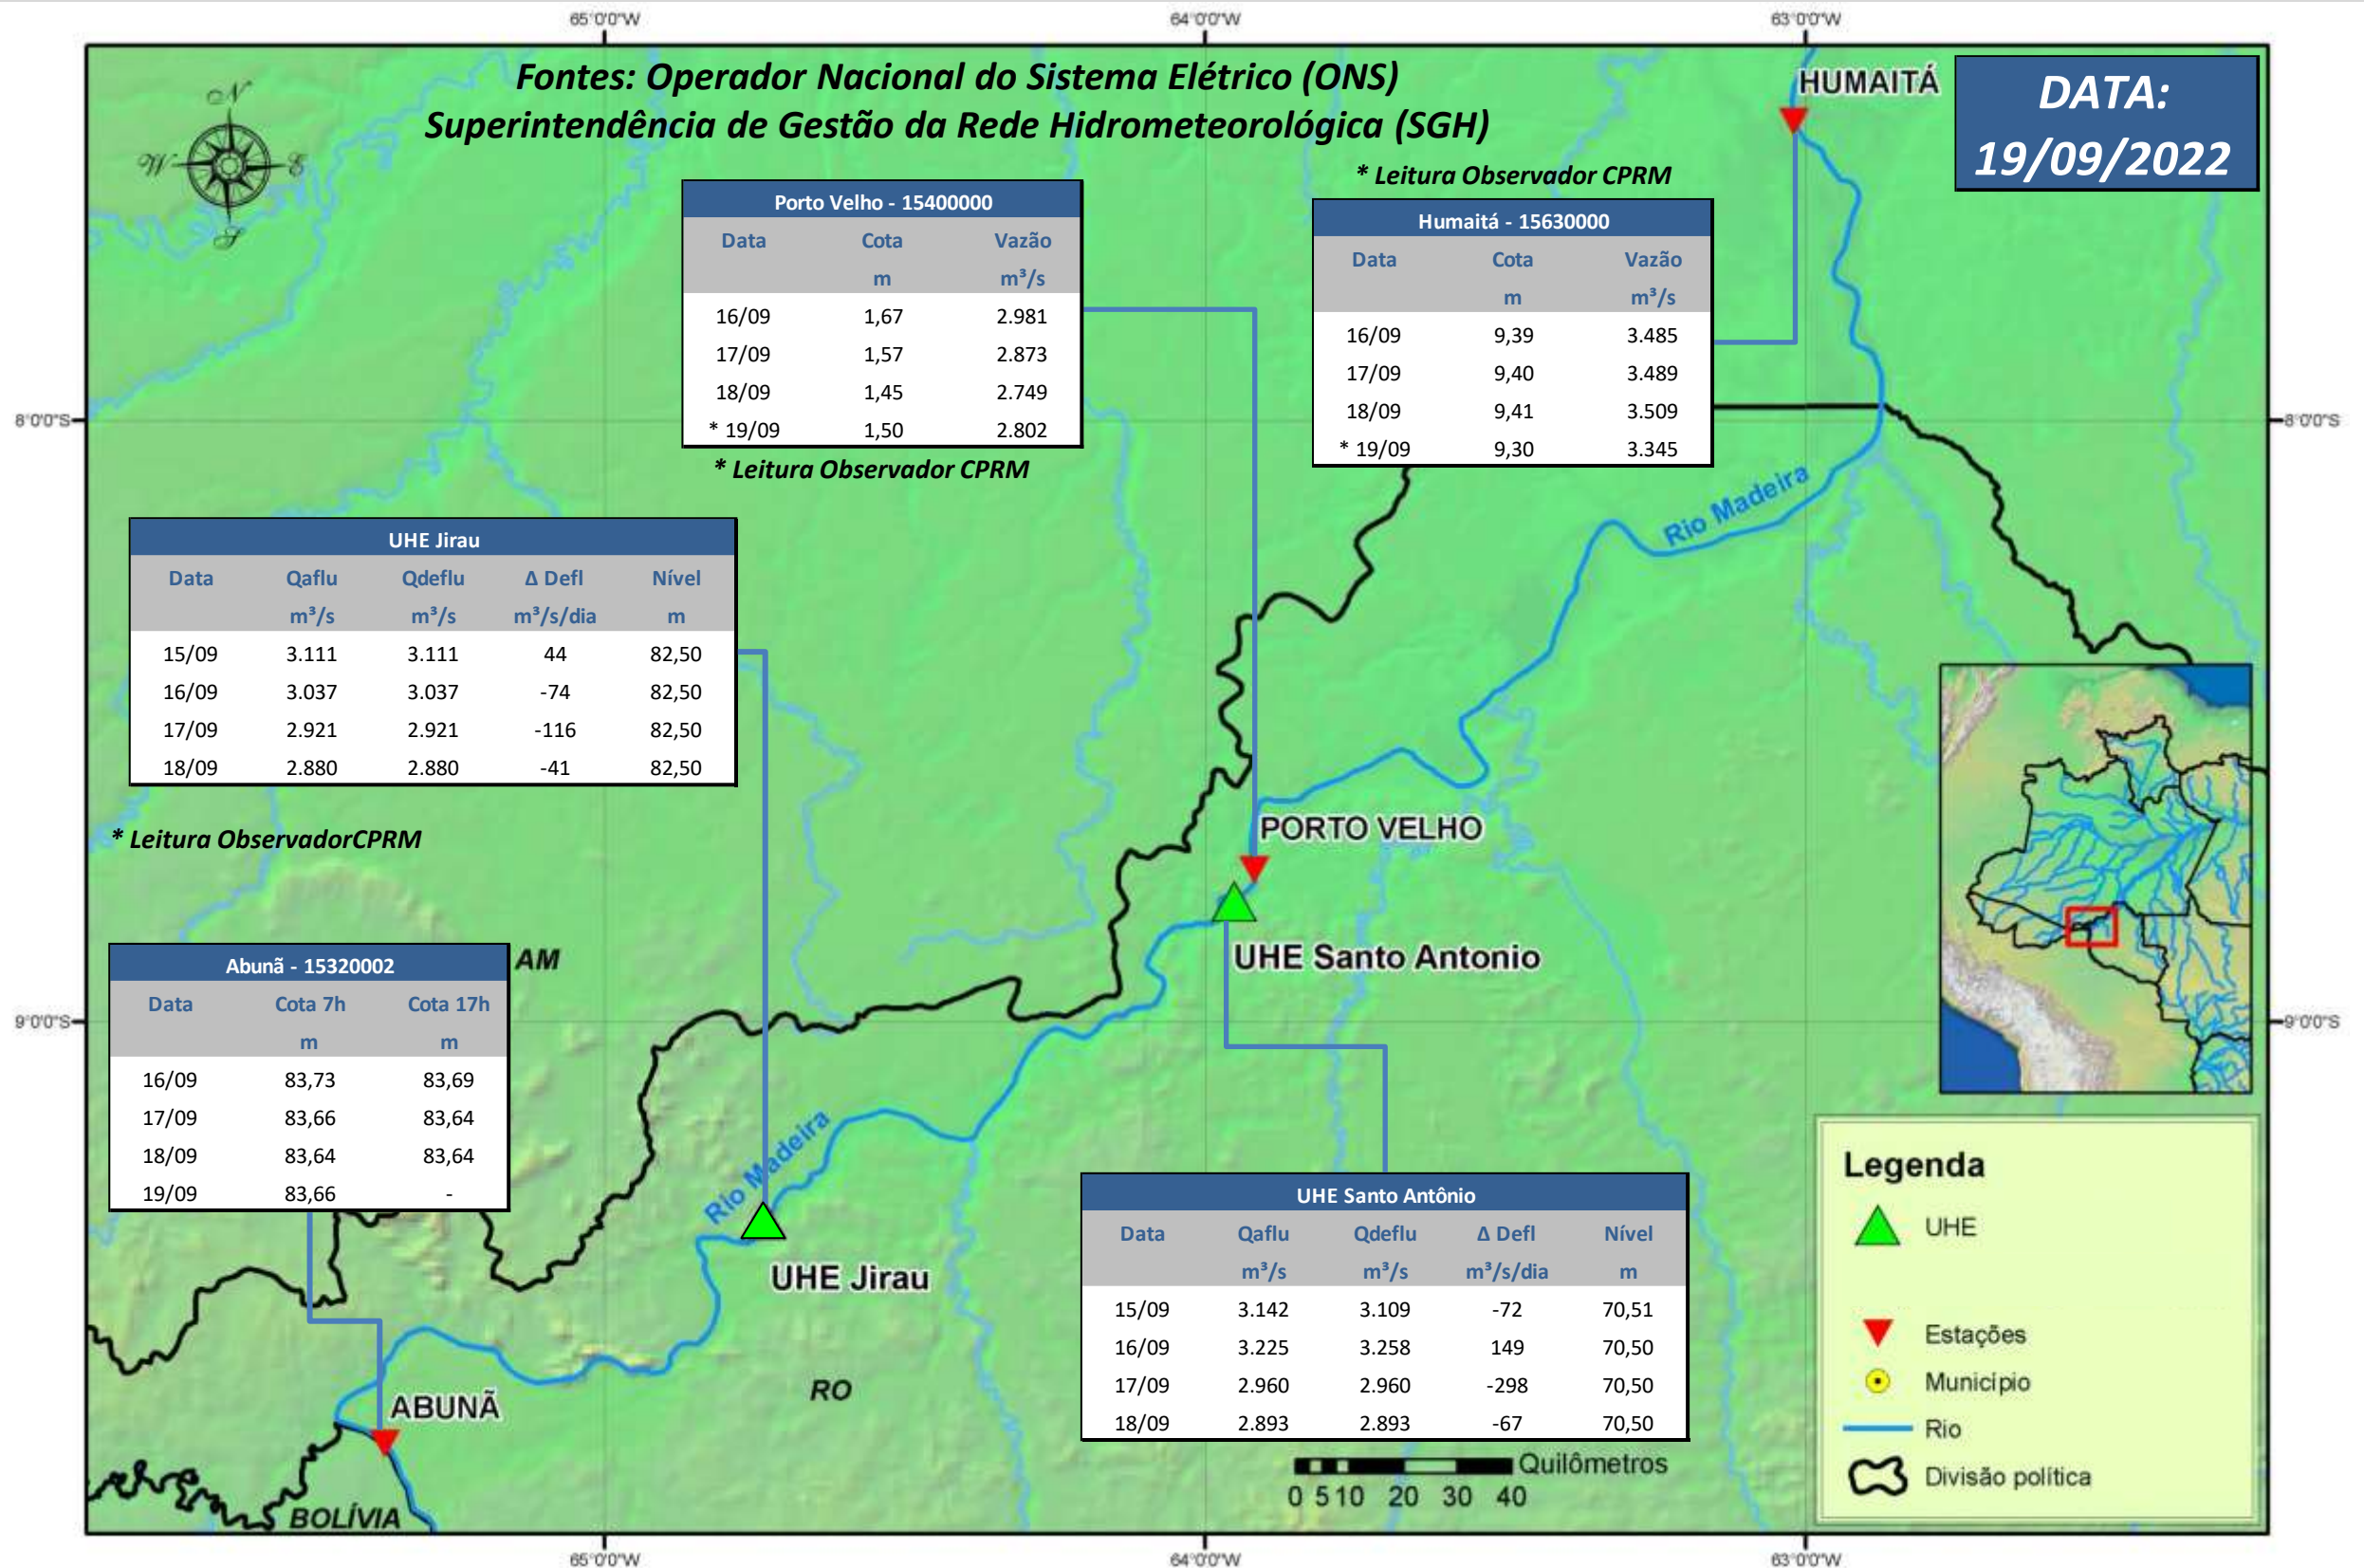

SALA DE SITUAÇÃO

Boletim de acompanhamento da Bacia do Rio Madeira

Para dados mais atualizados das estações fluviométricas acesse: [Telemetria ANA](#)

SALA DE SITUAÇÃO

Boletim de acompanhamento da Bacia do Rio Madeira

UHE Jirau

Vazão Natural - 1967-2018 (Permanências diárias)