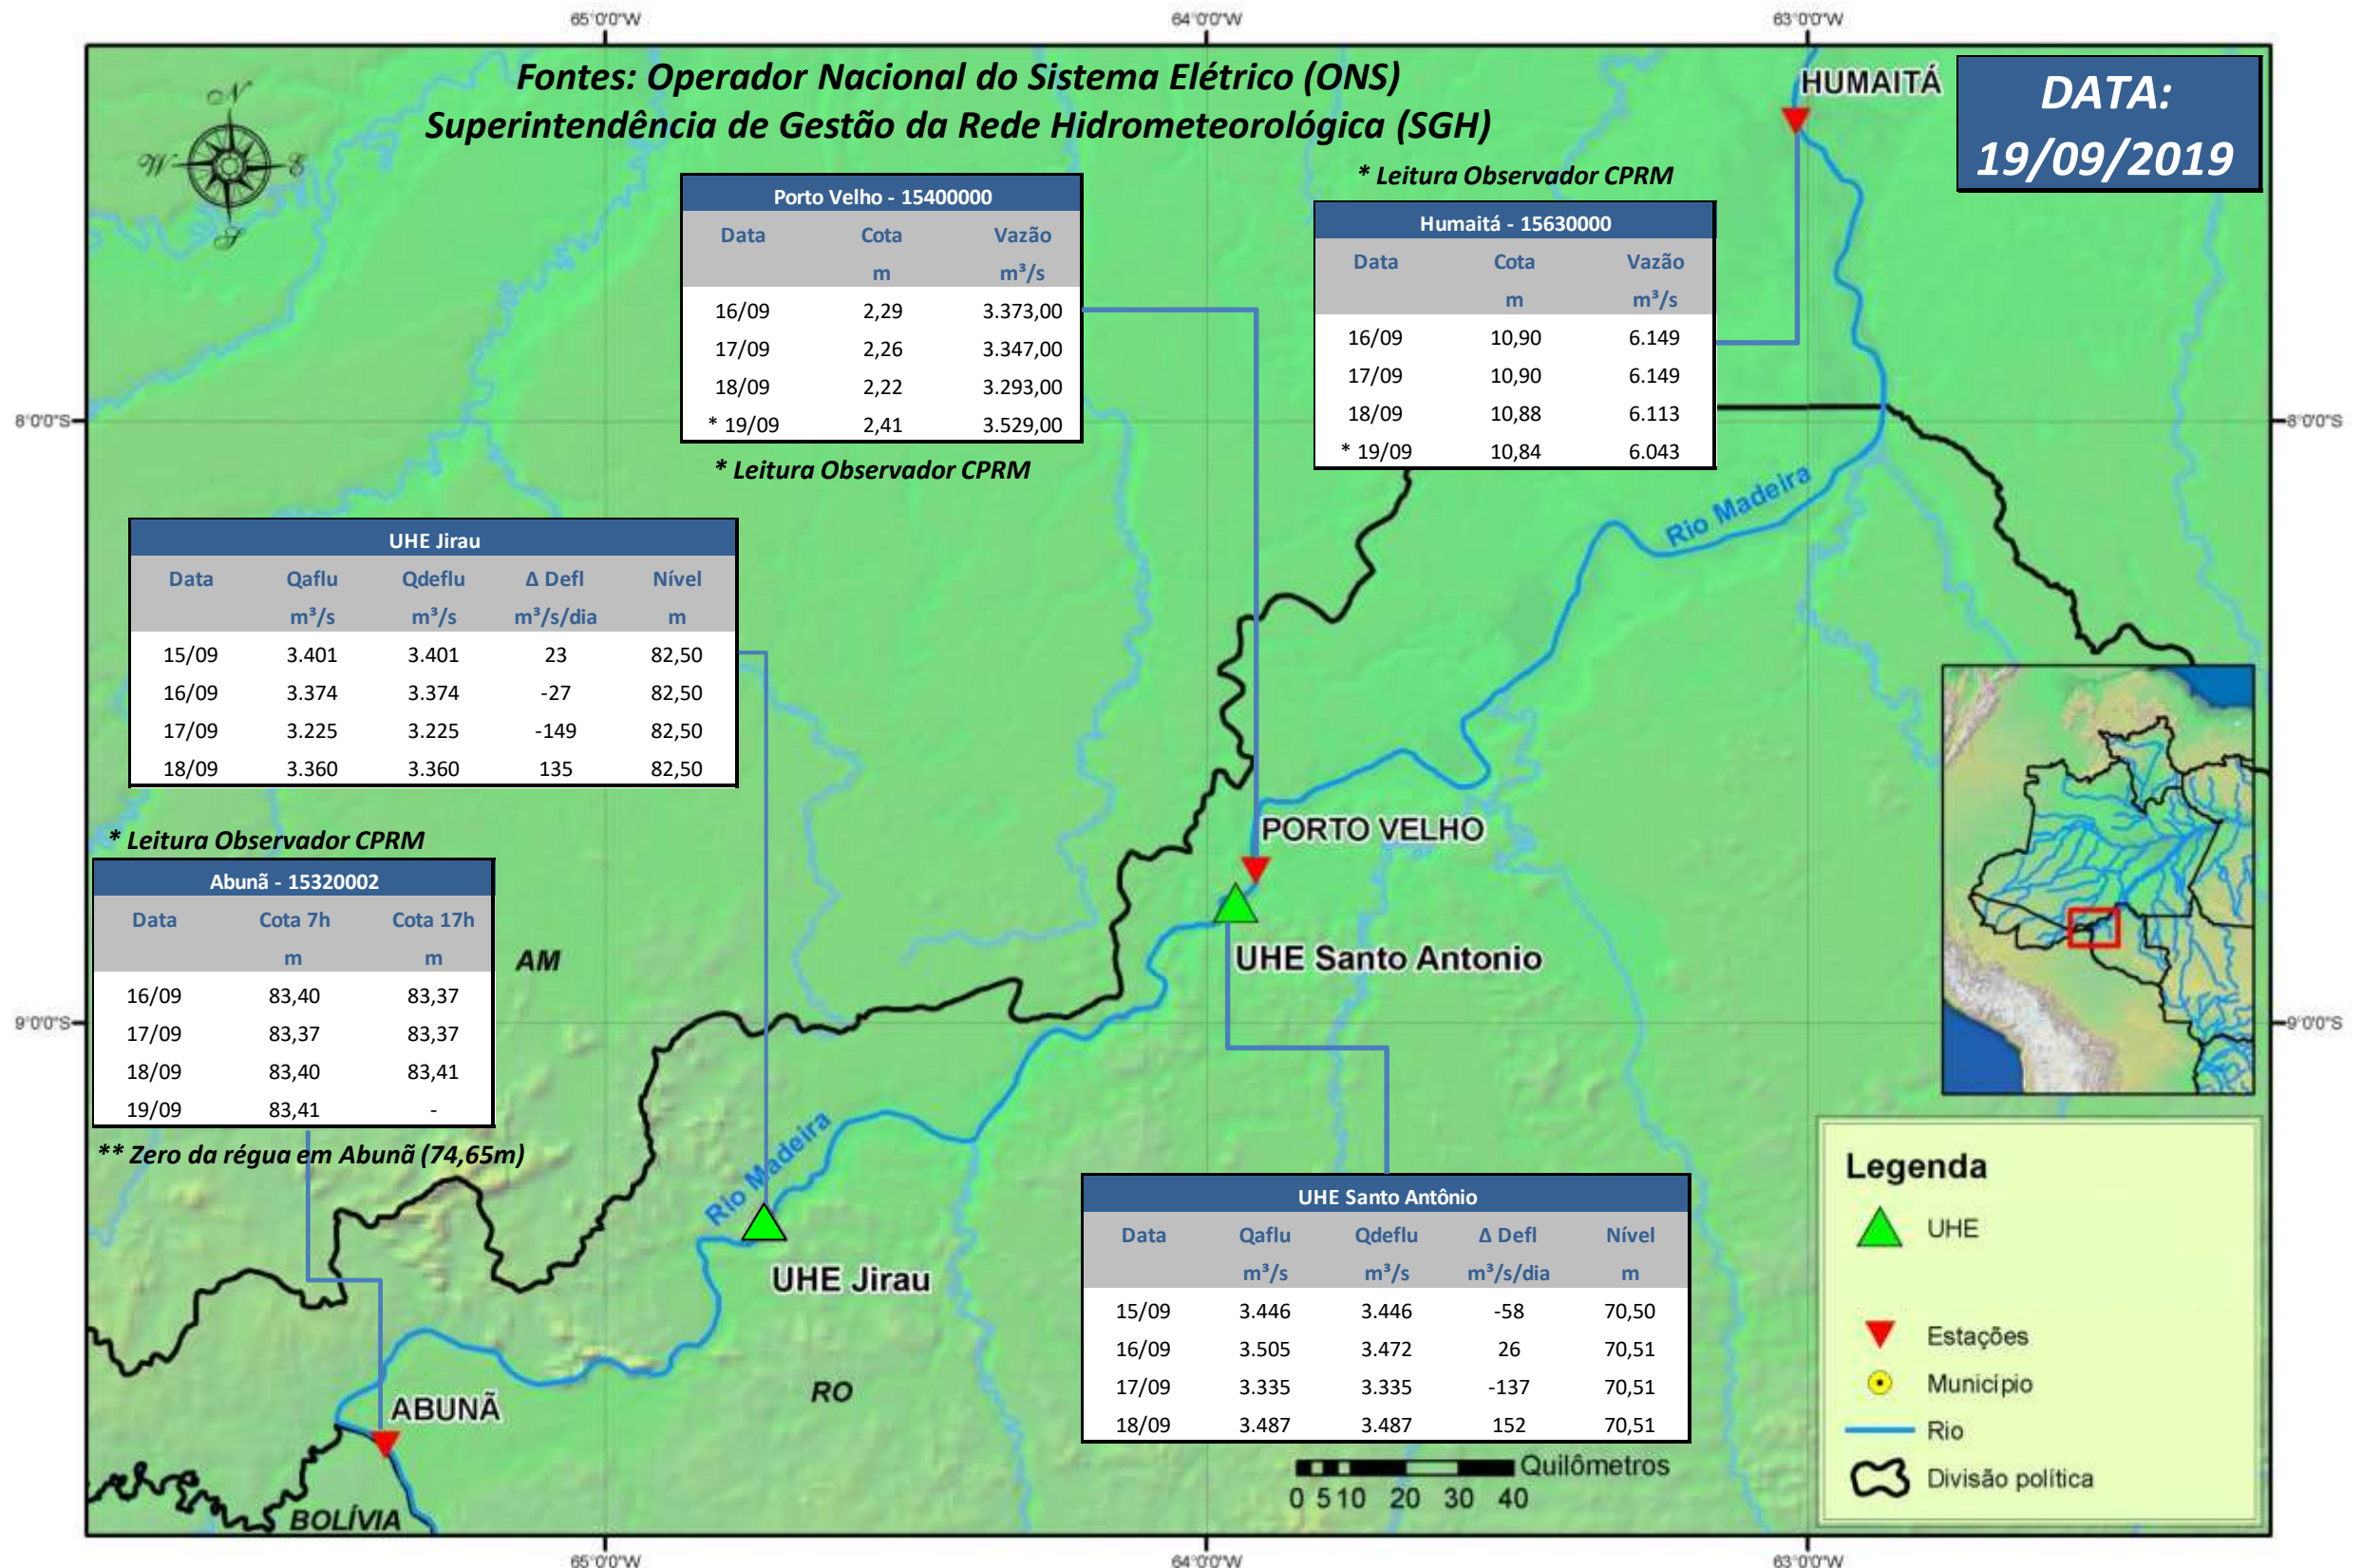

SALA DE SITUAÇÃO

Boletim de acompanhamento da Bacia do Rio Madeira

Para dados mais atualizados das estações fluviométricas acesse: [Telemetria ANA](#)

SALA DE SITUAÇÃO

Boletim de acompanhamento da Bacia do Rio Madeira

UHE Jirau Vazão Natural - 1967-2018 (Permanências diárias)