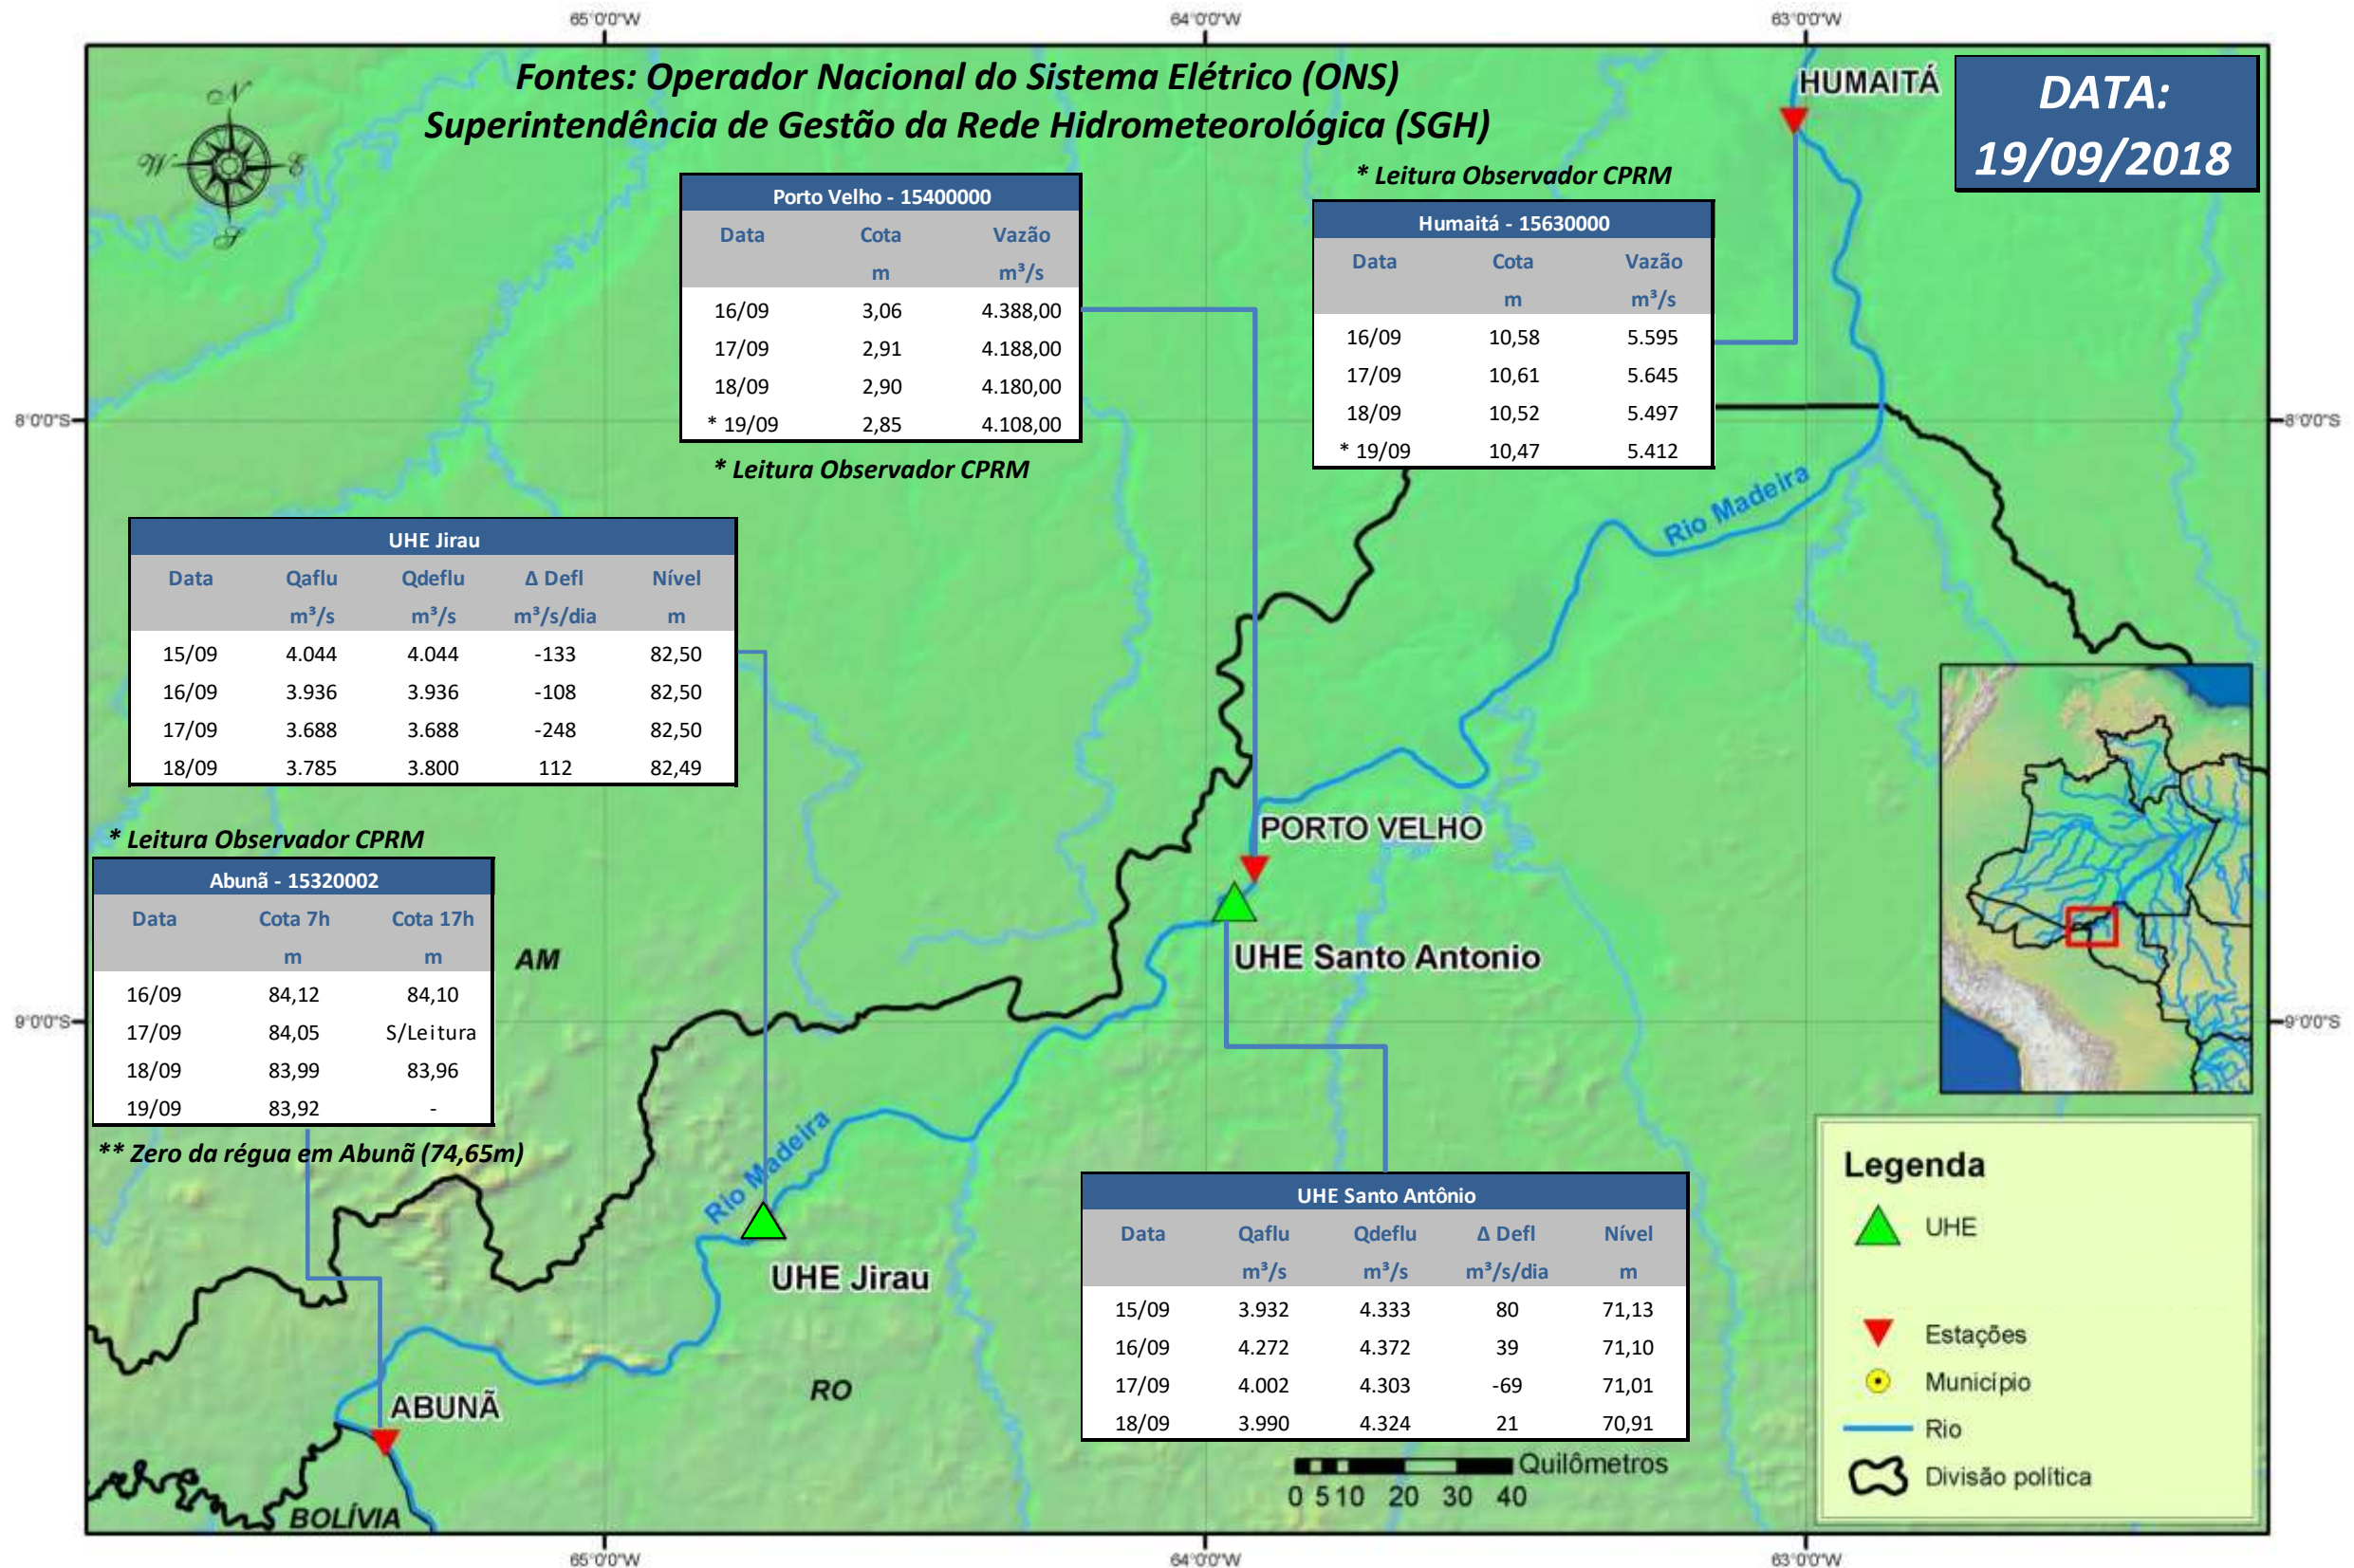

SALA DE SITUAÇÃO

Boletim de acompanhamento da Bacia do Rio Madeira

Para dados mais atualizados das estações fluviométricas acesse: [Telemetria ANA](#)

SALA DE SITUAÇÃO

Boletim de acompanhamento da Bacia do Rio Madeira

UHE Jirau Vazão Natural - 1967-2016 (Permanências diárias)