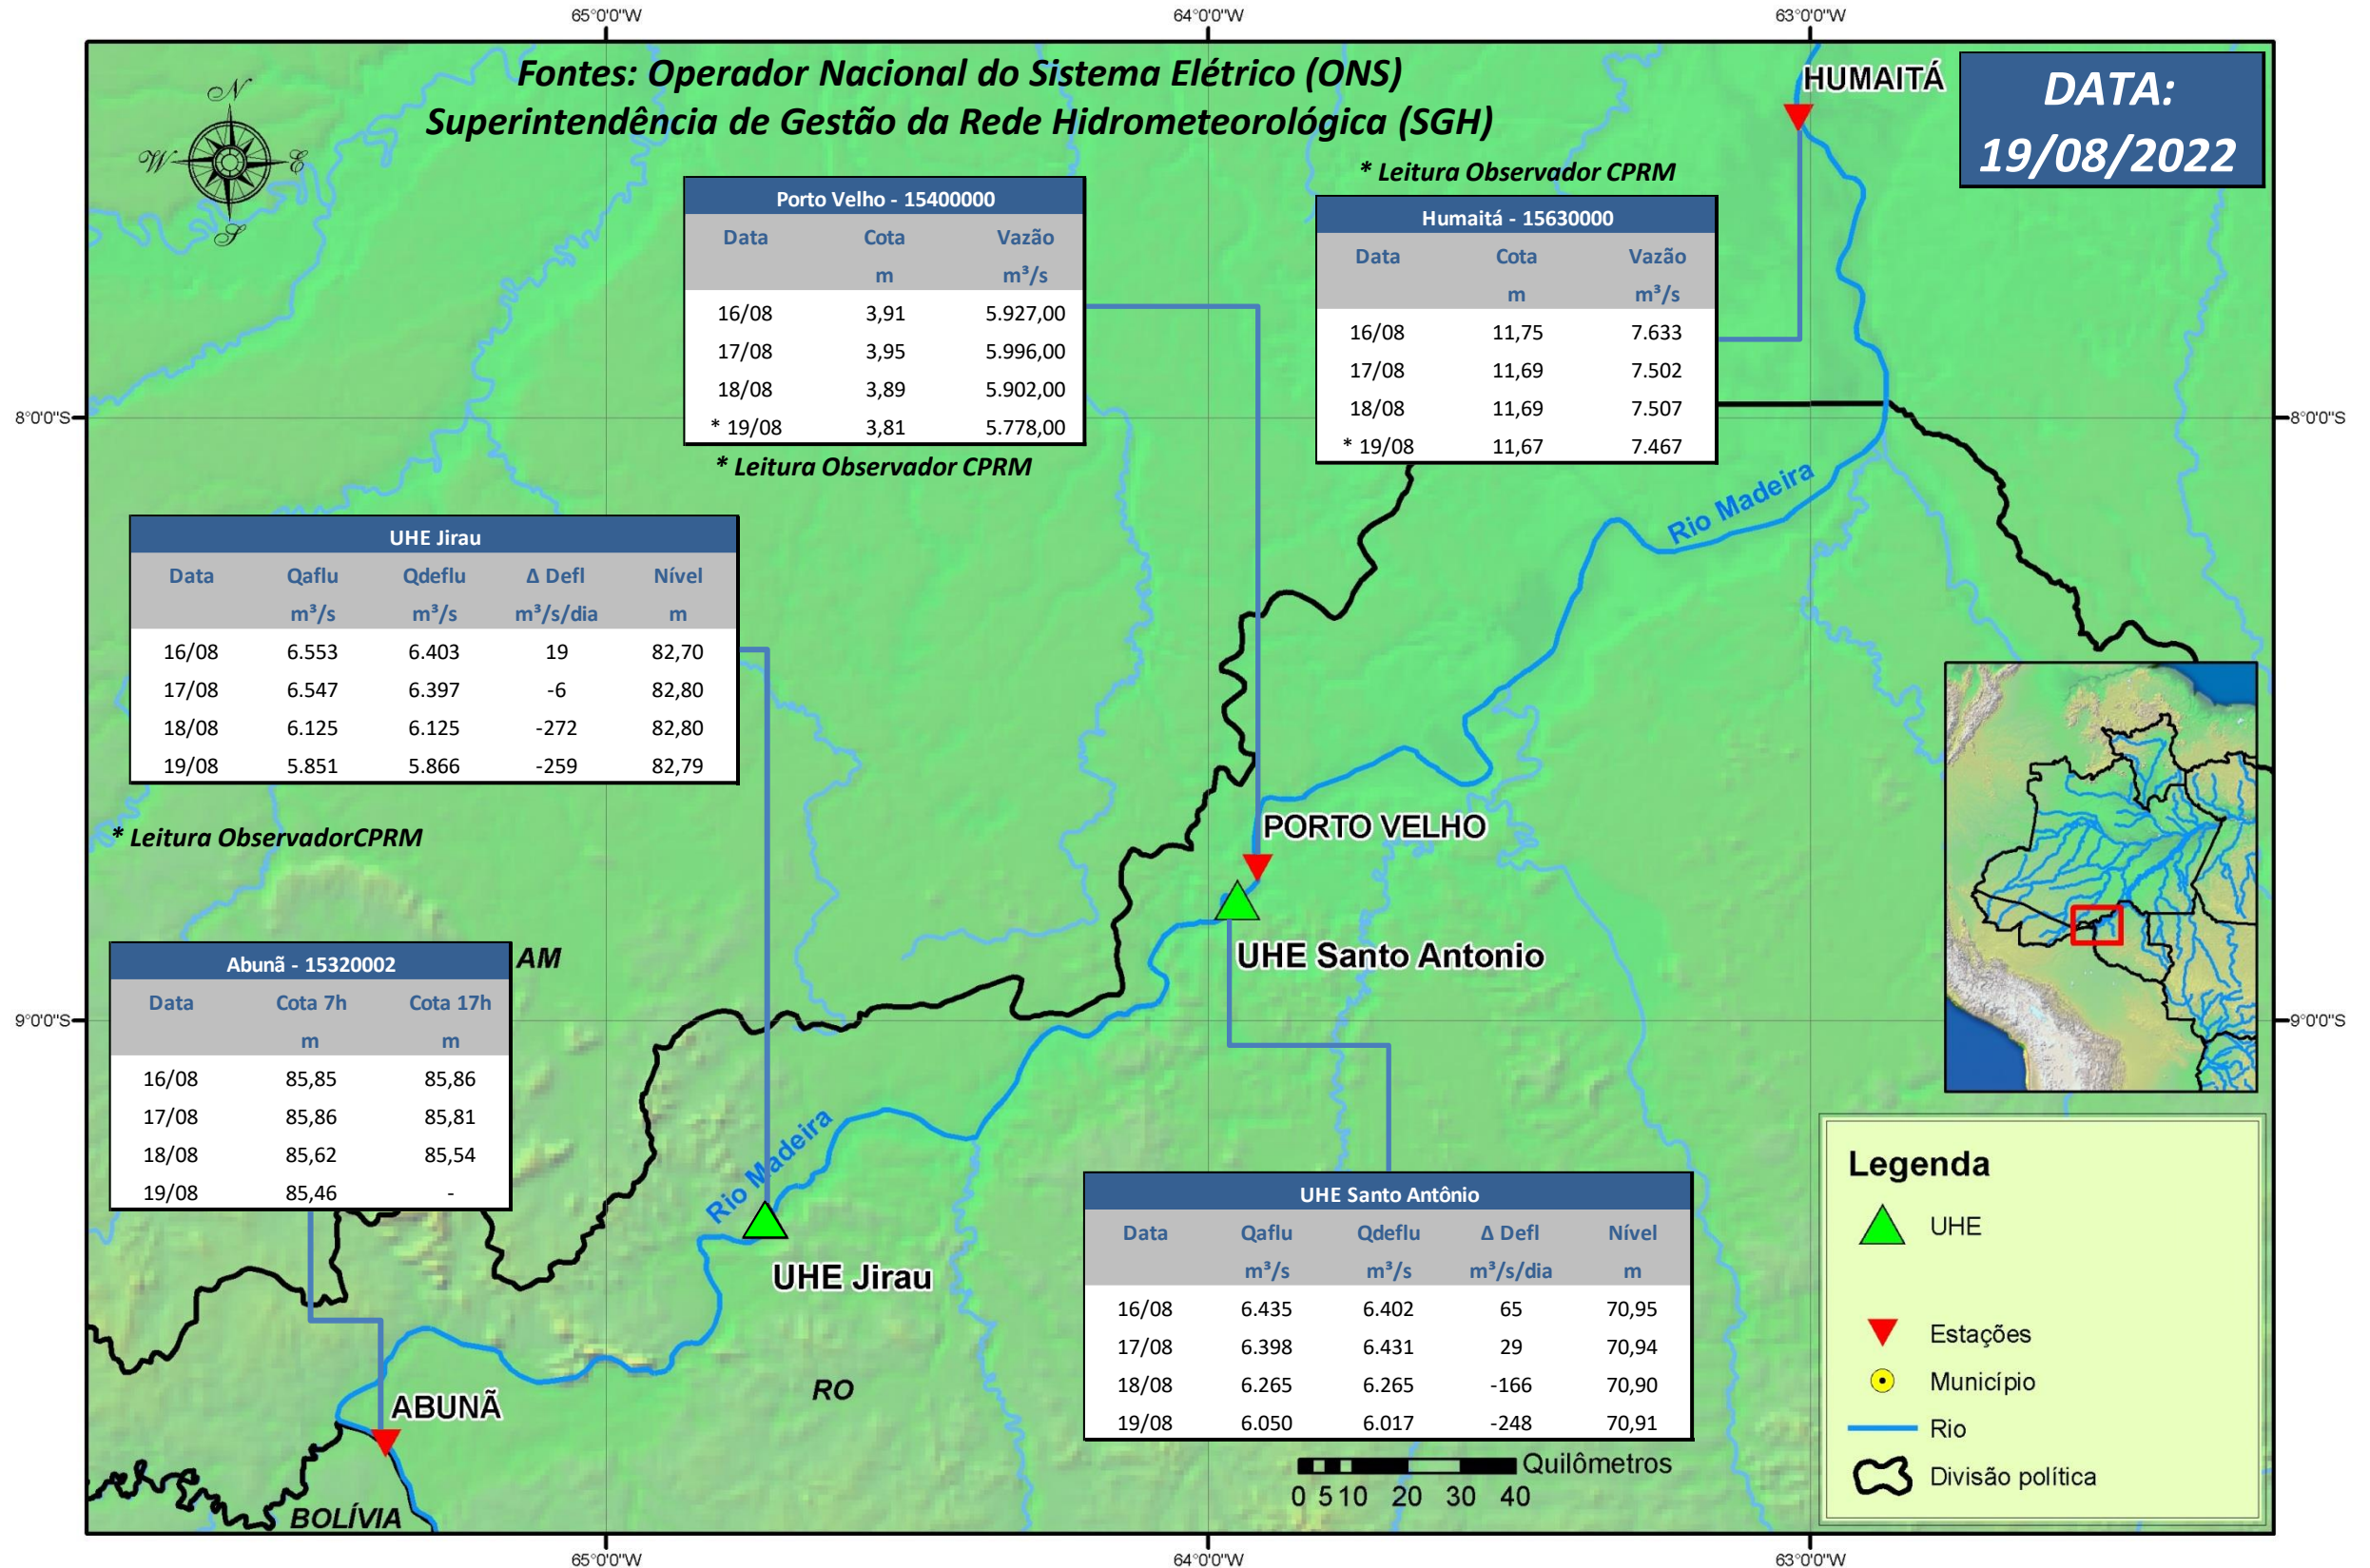

SALA DE SITUAÇÃO

Boletim de acompanhamento da Bacia do Rio Madeira

Para dados mais atualizados das estações fluviométricas acesse: [Telemetria ANA](#)

SALA DE SITUAÇÃO

Boletim de acompanhamento da Bacia do Rio Madeira

UHE Jirau

Vazão Natural - 1967-2018 (Permanências diárias)