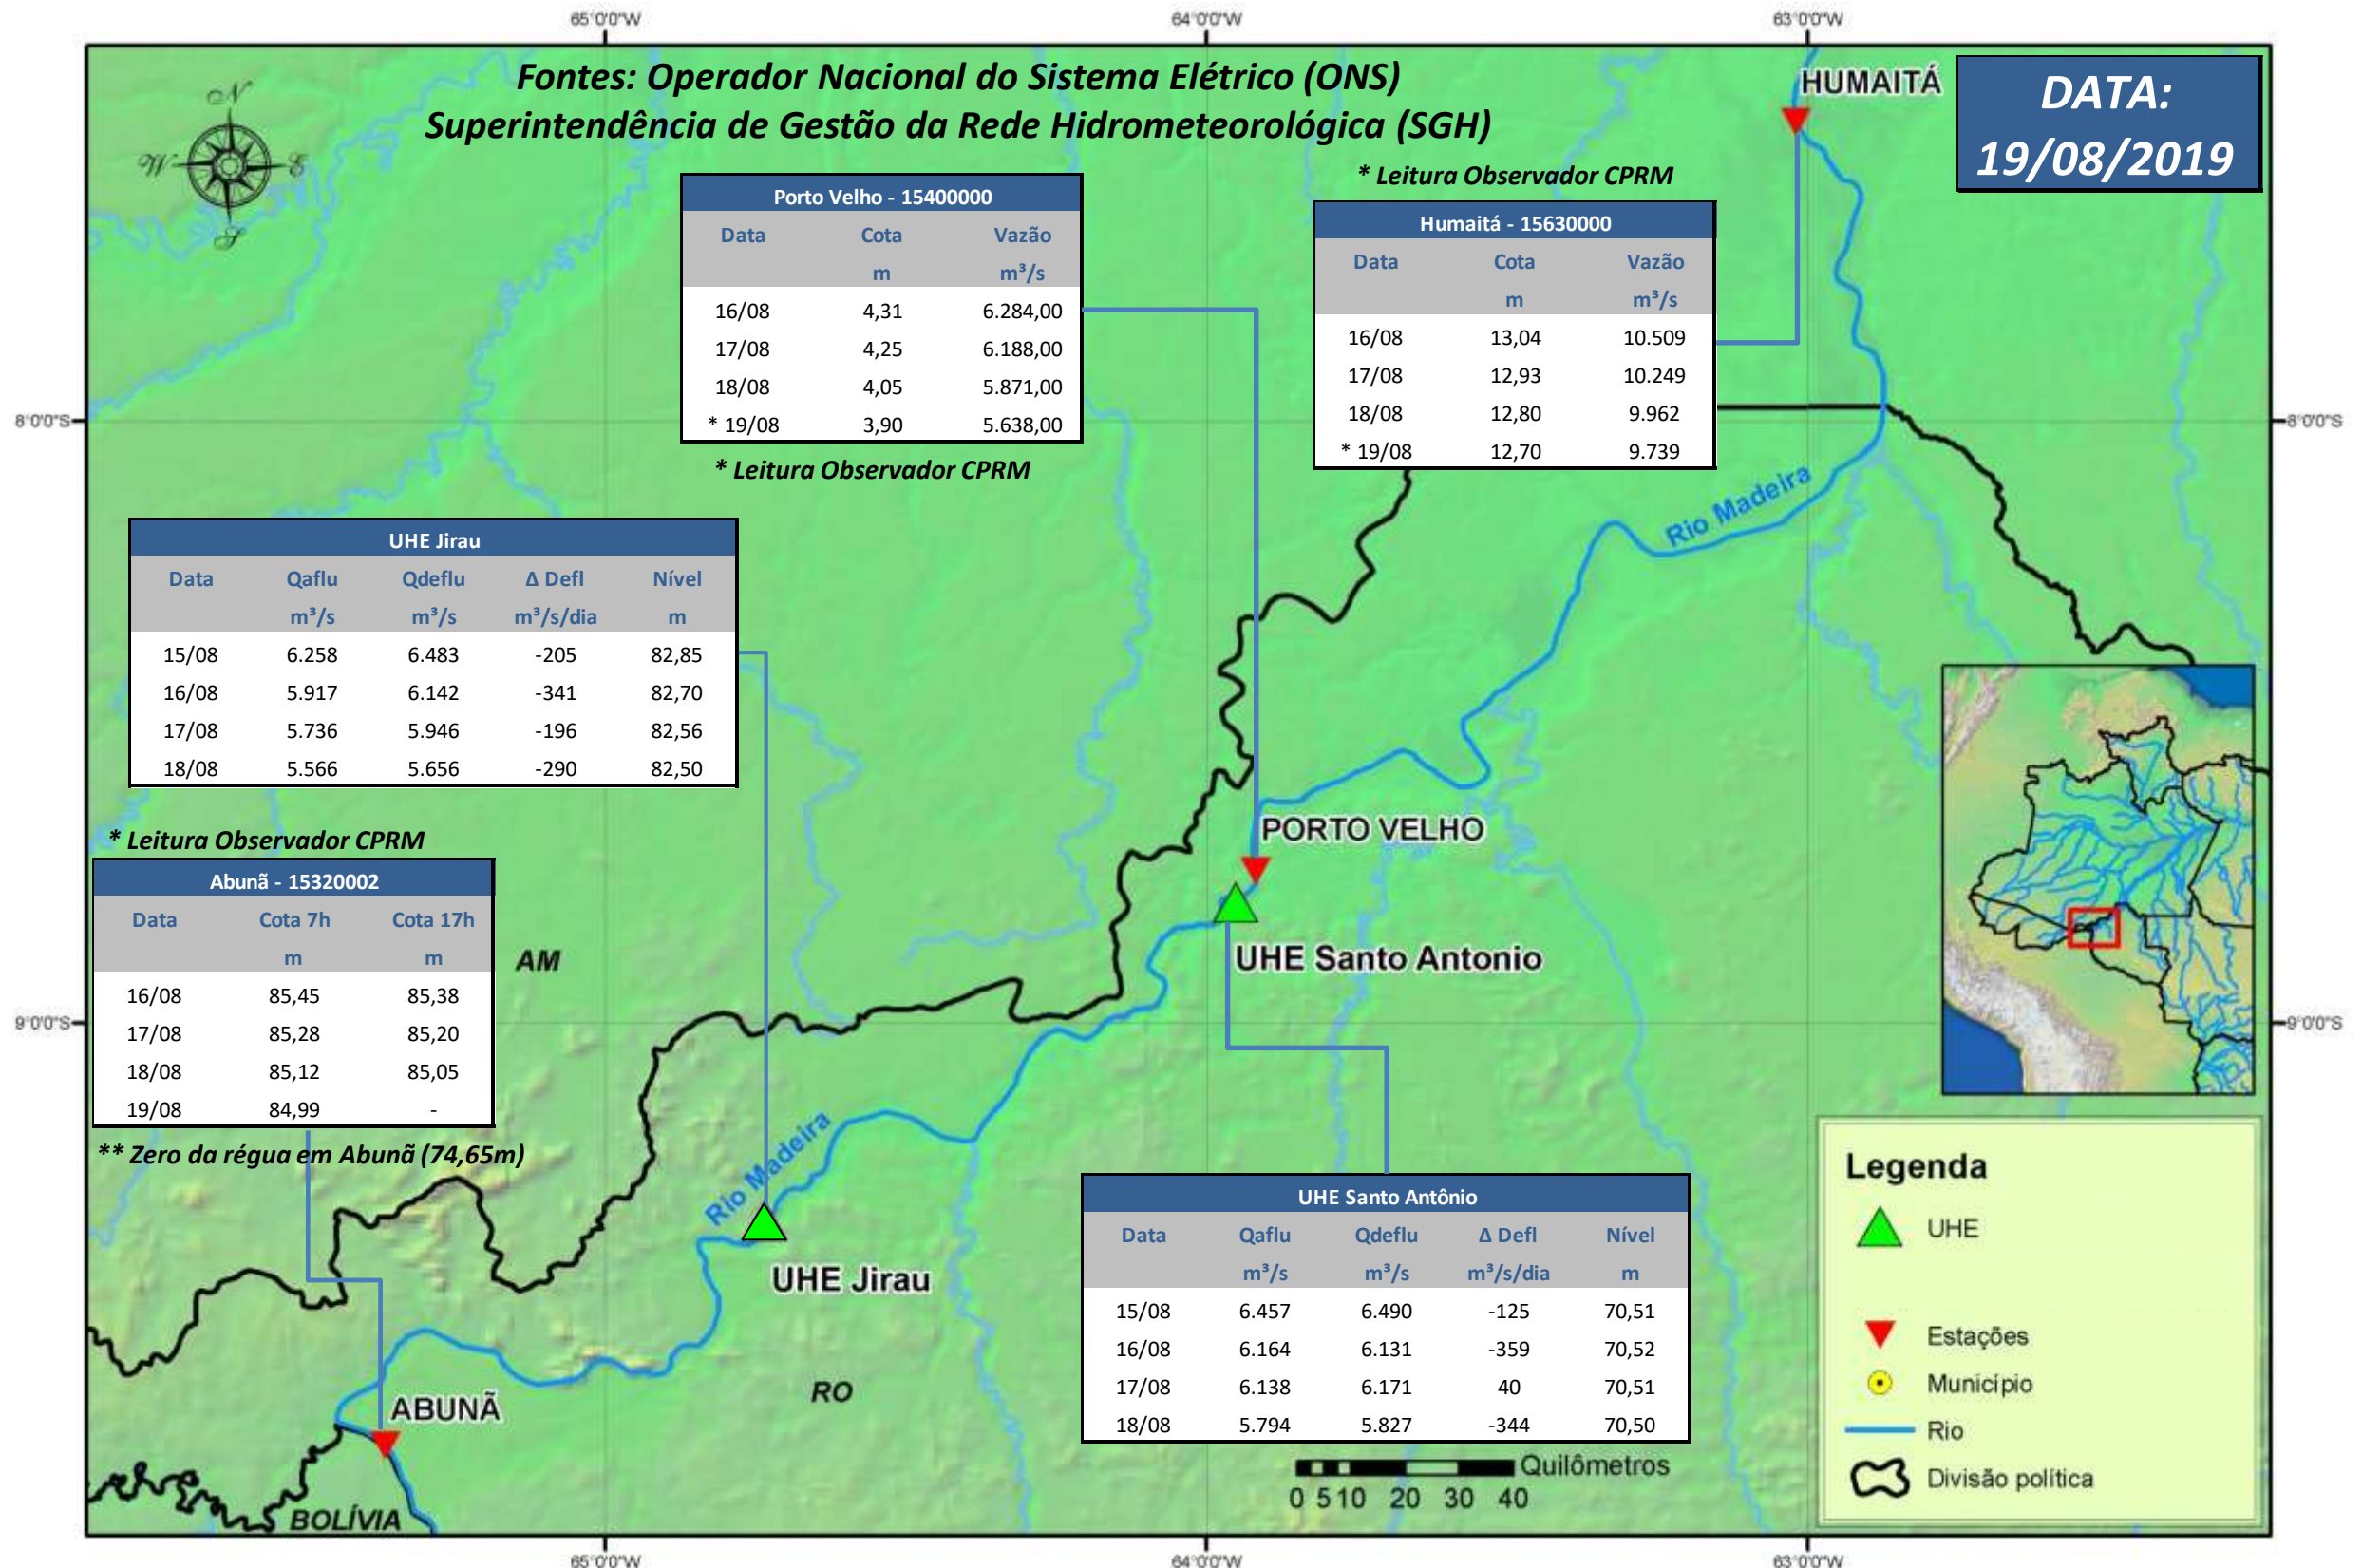

SALA DE SITUAÇÃO

Boletim de acompanhamento da Bacia do Rio Madeira

Para dados mais atualizados das estações fluviométricas acesse: [Telemetria ANA](#)

SALA DE SITUAÇÃO

Boletim de acompanhamento da Bacia do Rio Madeira

UHE Jirau Vazão Natural - 1967-2018 (Permanências diárias)