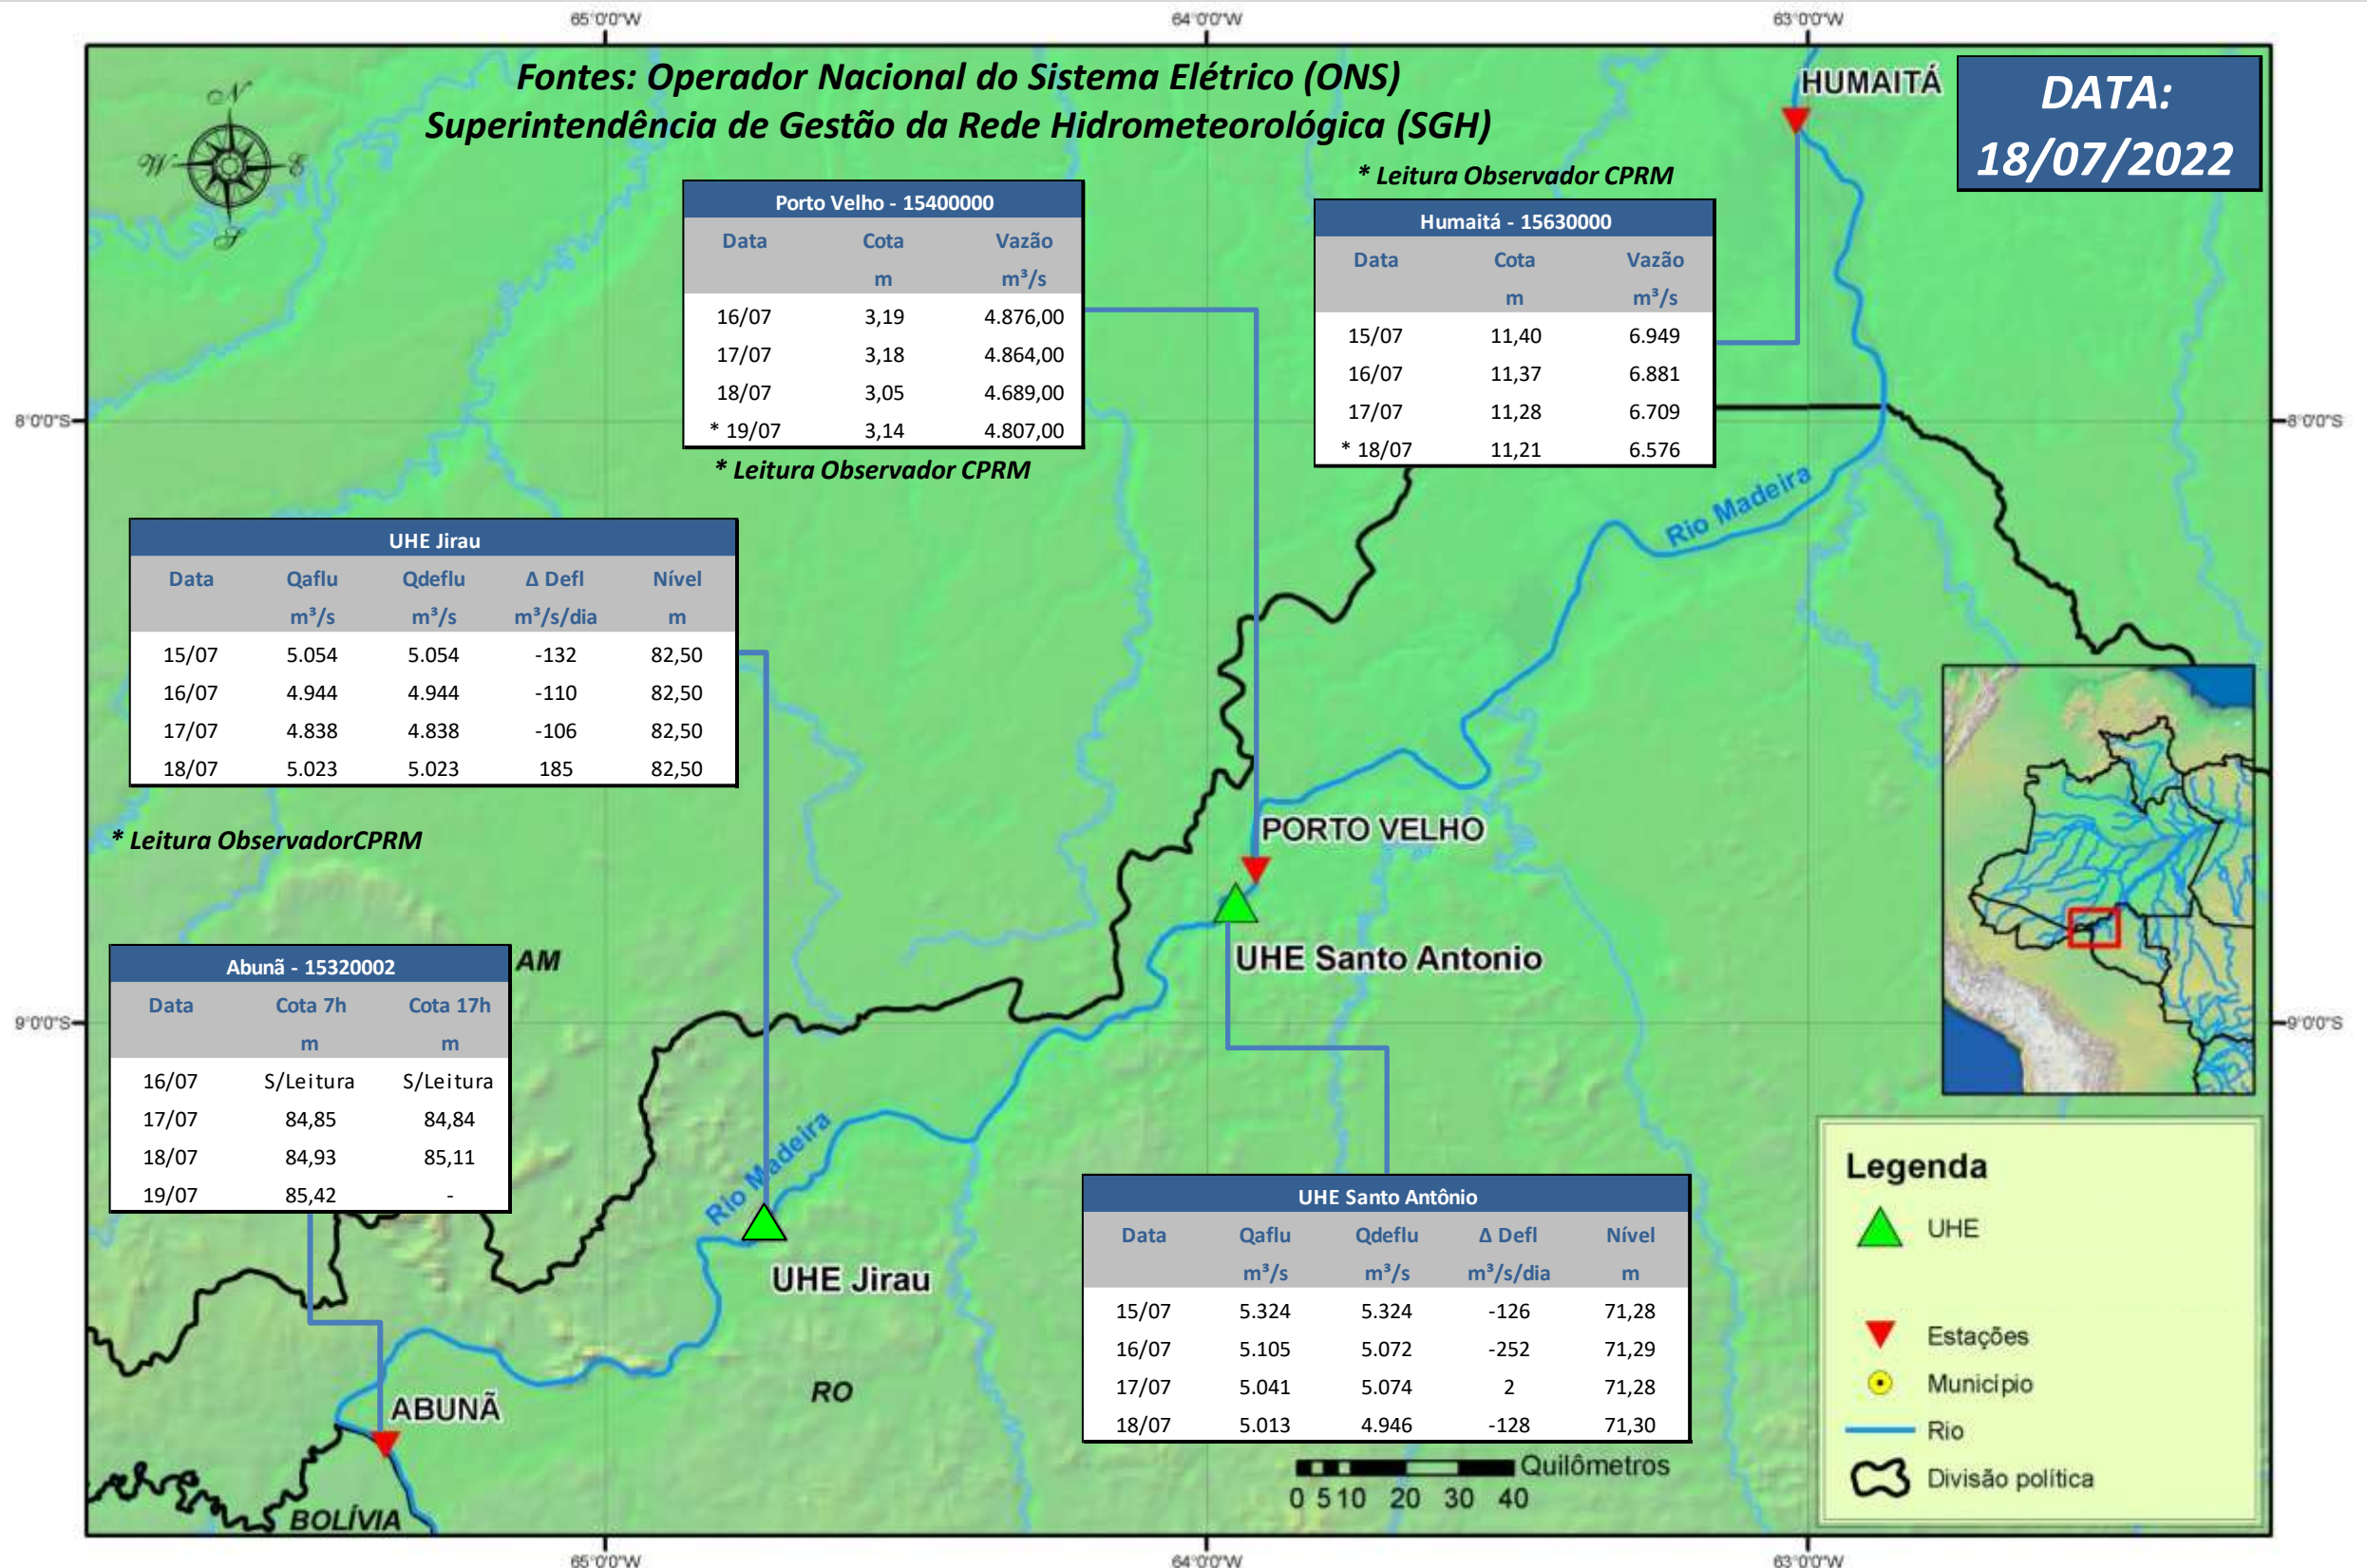

SALA DE SITUAÇÃO

Boletim de acompanhamento da Bacia do Rio Madeira

Para dados mais atualizados das estações fluviométricas acesse: [Telemetria ANA](#)

SALA DE SITUAÇÃO

Boletim de acompanhamento da Bacia do Rio Madeira

UHE Jirau

Vazão Natural - 1967-2018 (Permanências diárias)