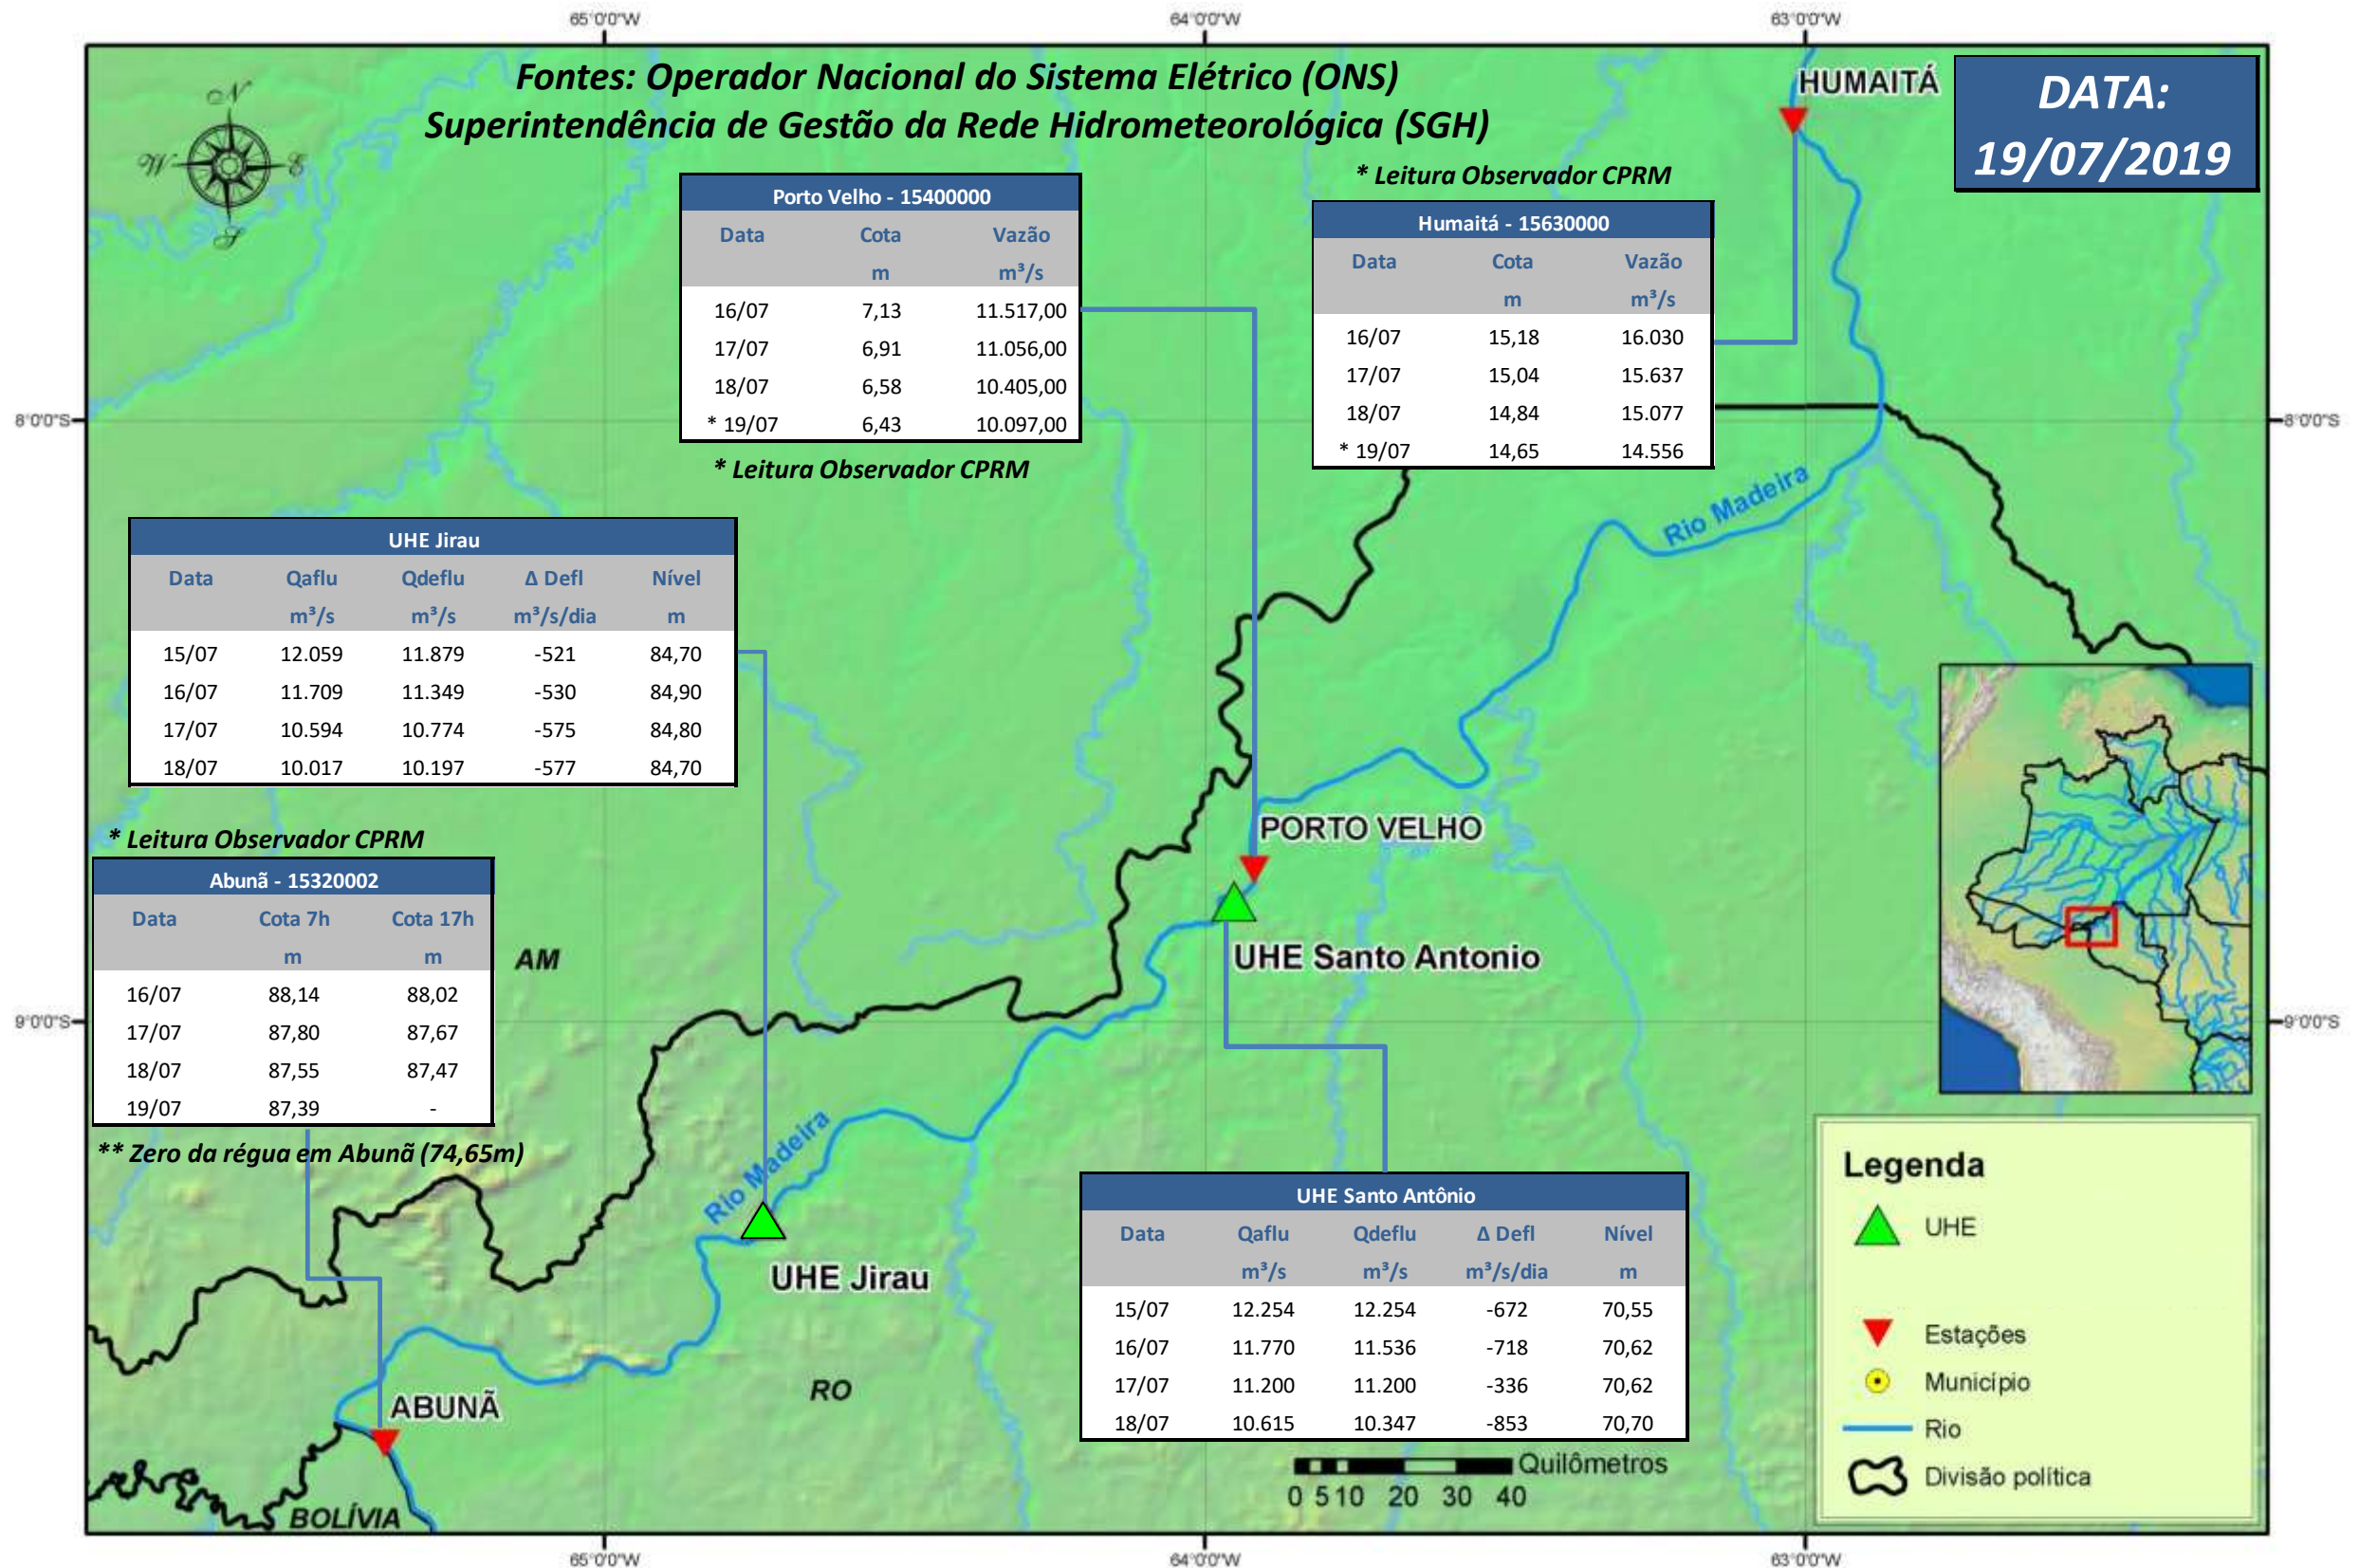

# SALA DE SITUAÇÃO

## Boletim de acompanhamento da Bacia do Rio Madeira

Para dados mais atualizados das estações fluviométricas acesse: [Telemetria ANA](#)

# SALA DE SITUAÇÃO

Boletim de acompanhamento da Bacia do Rio Madeira

## UHE Jirau Vazão Natural - 1967-2018 (Permanências diárias)