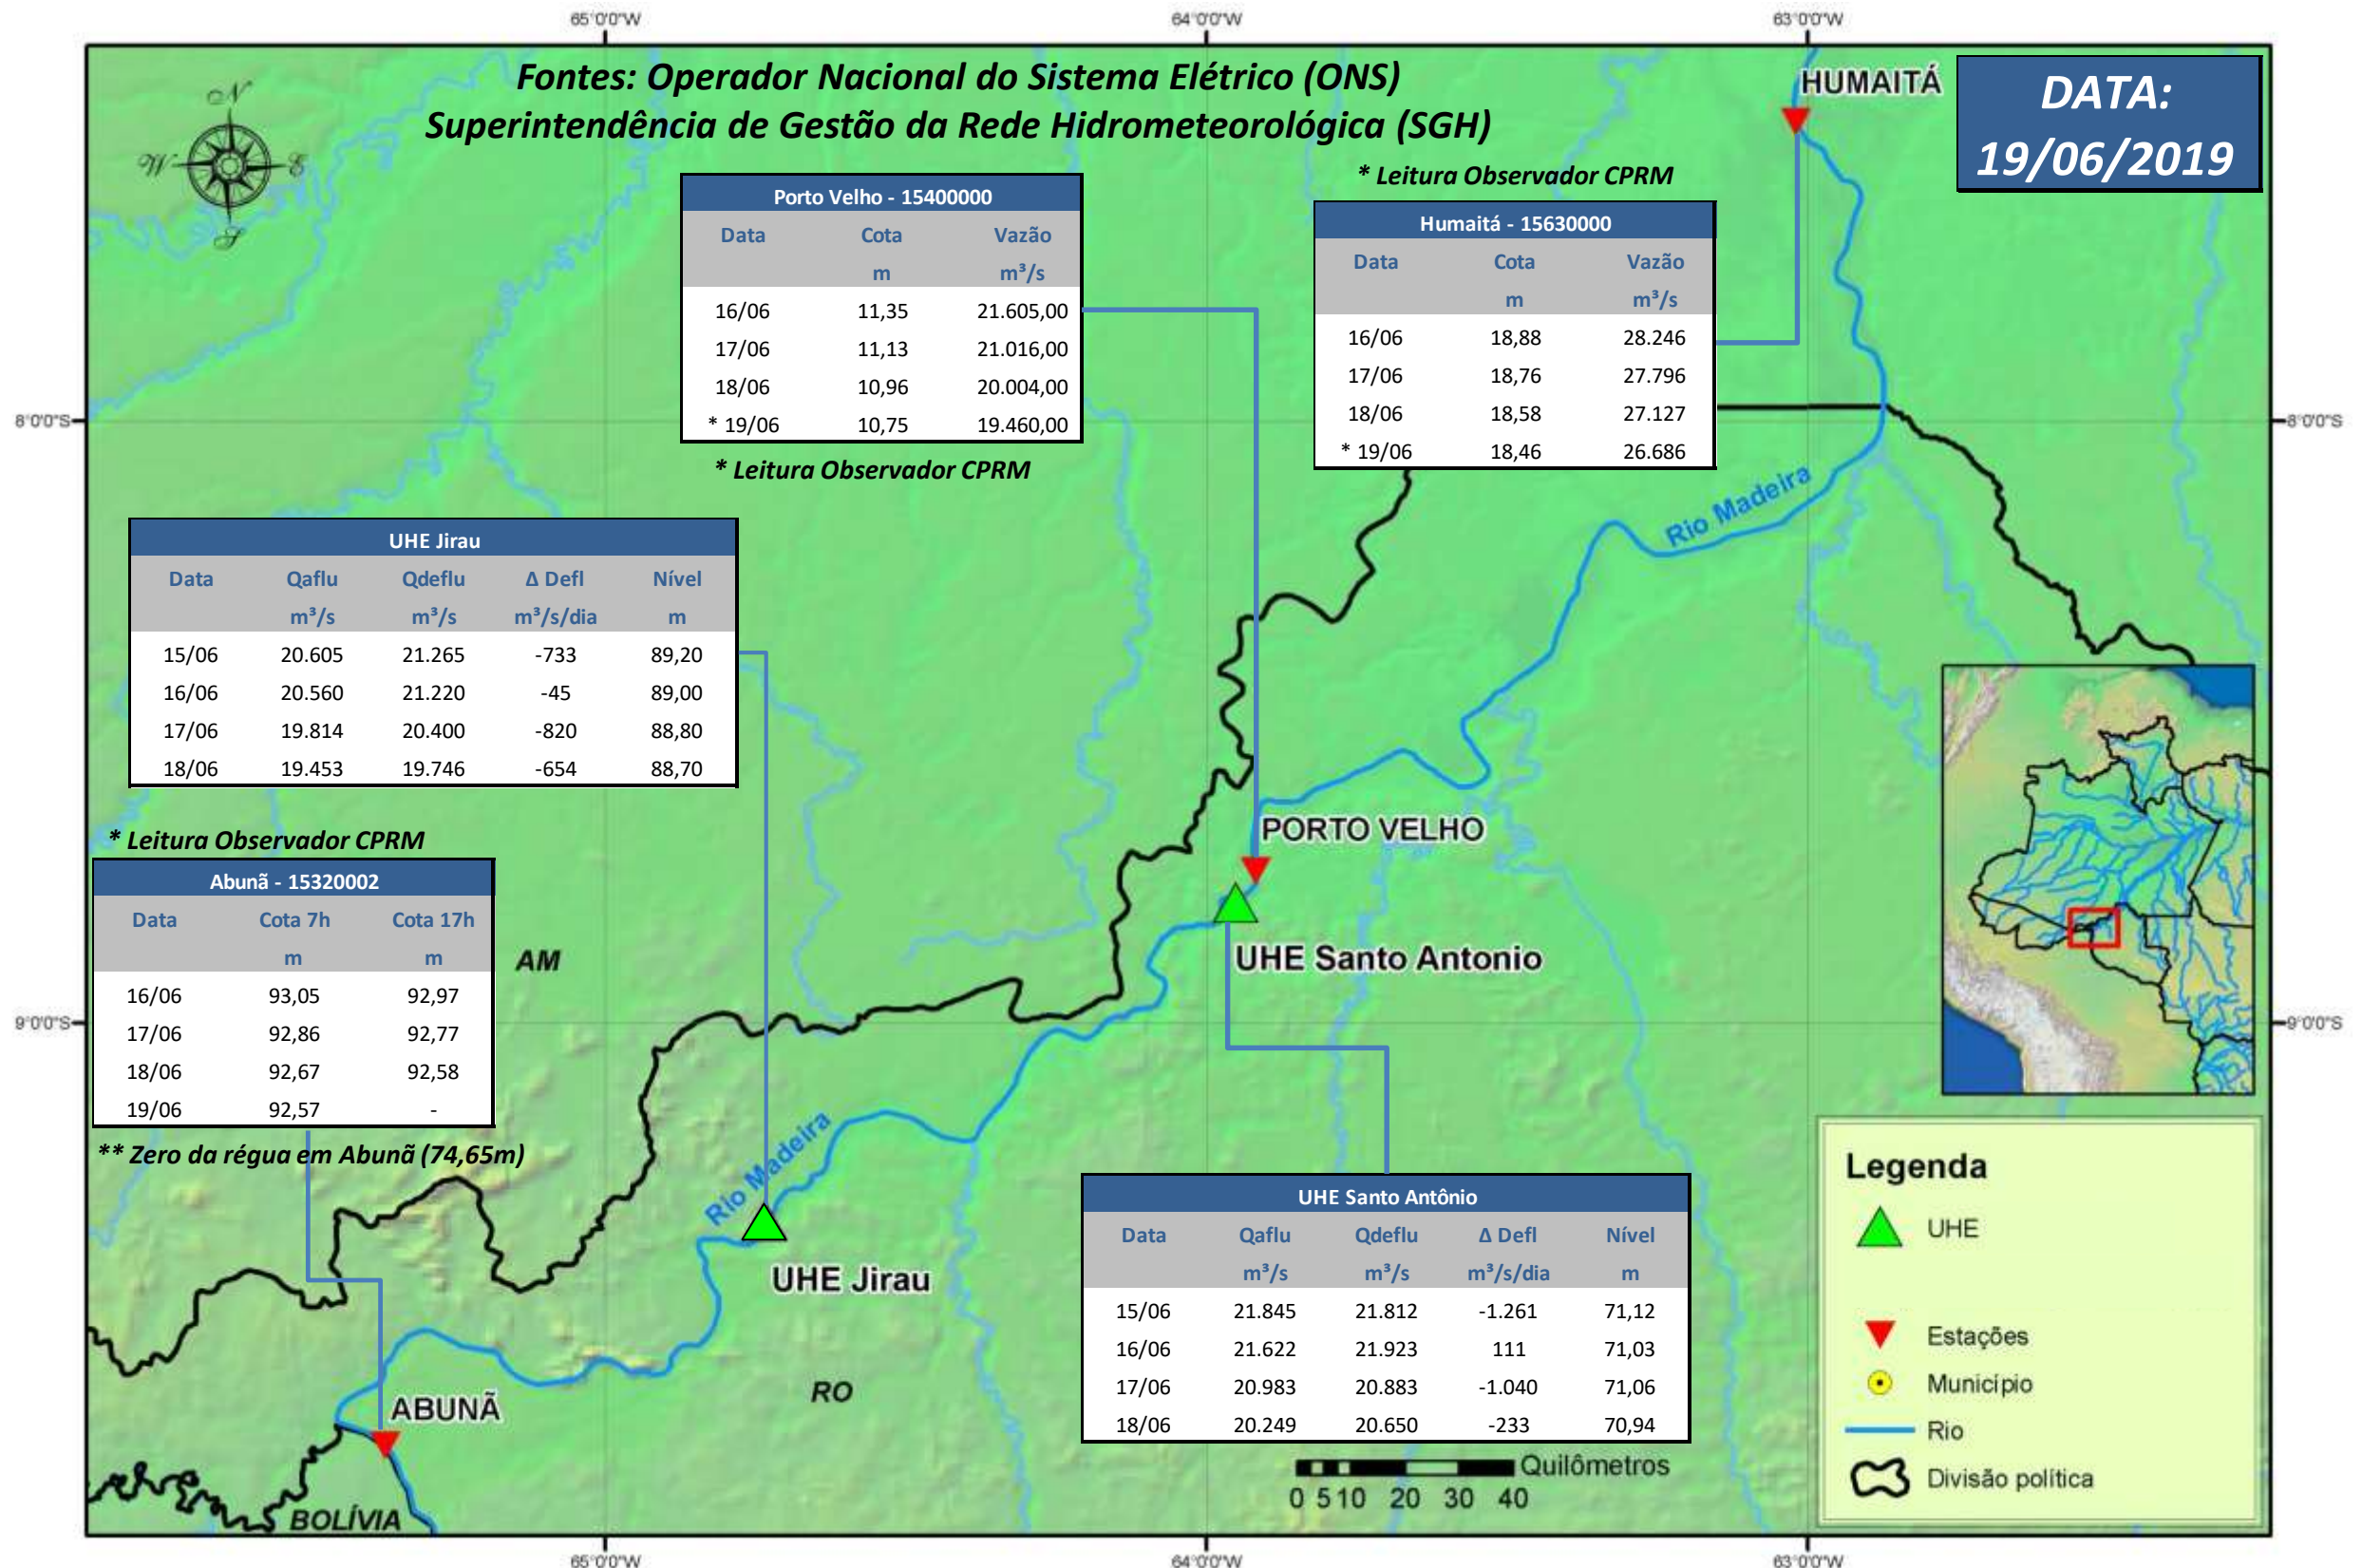

SALA DE SITUAÇÃO

Boletim de acompanhamento da Bacia do Rio Madeira

Para dados mais atualizados das estações fluviométricas acesse: [Telemetria ANA](#)

SALA DE SITUAÇÃO

Boletim de acompanhamento da Bacia do Rio Madeira

UHE Jirau Vazão Natural - 1967-2018 (Permanências diárias)