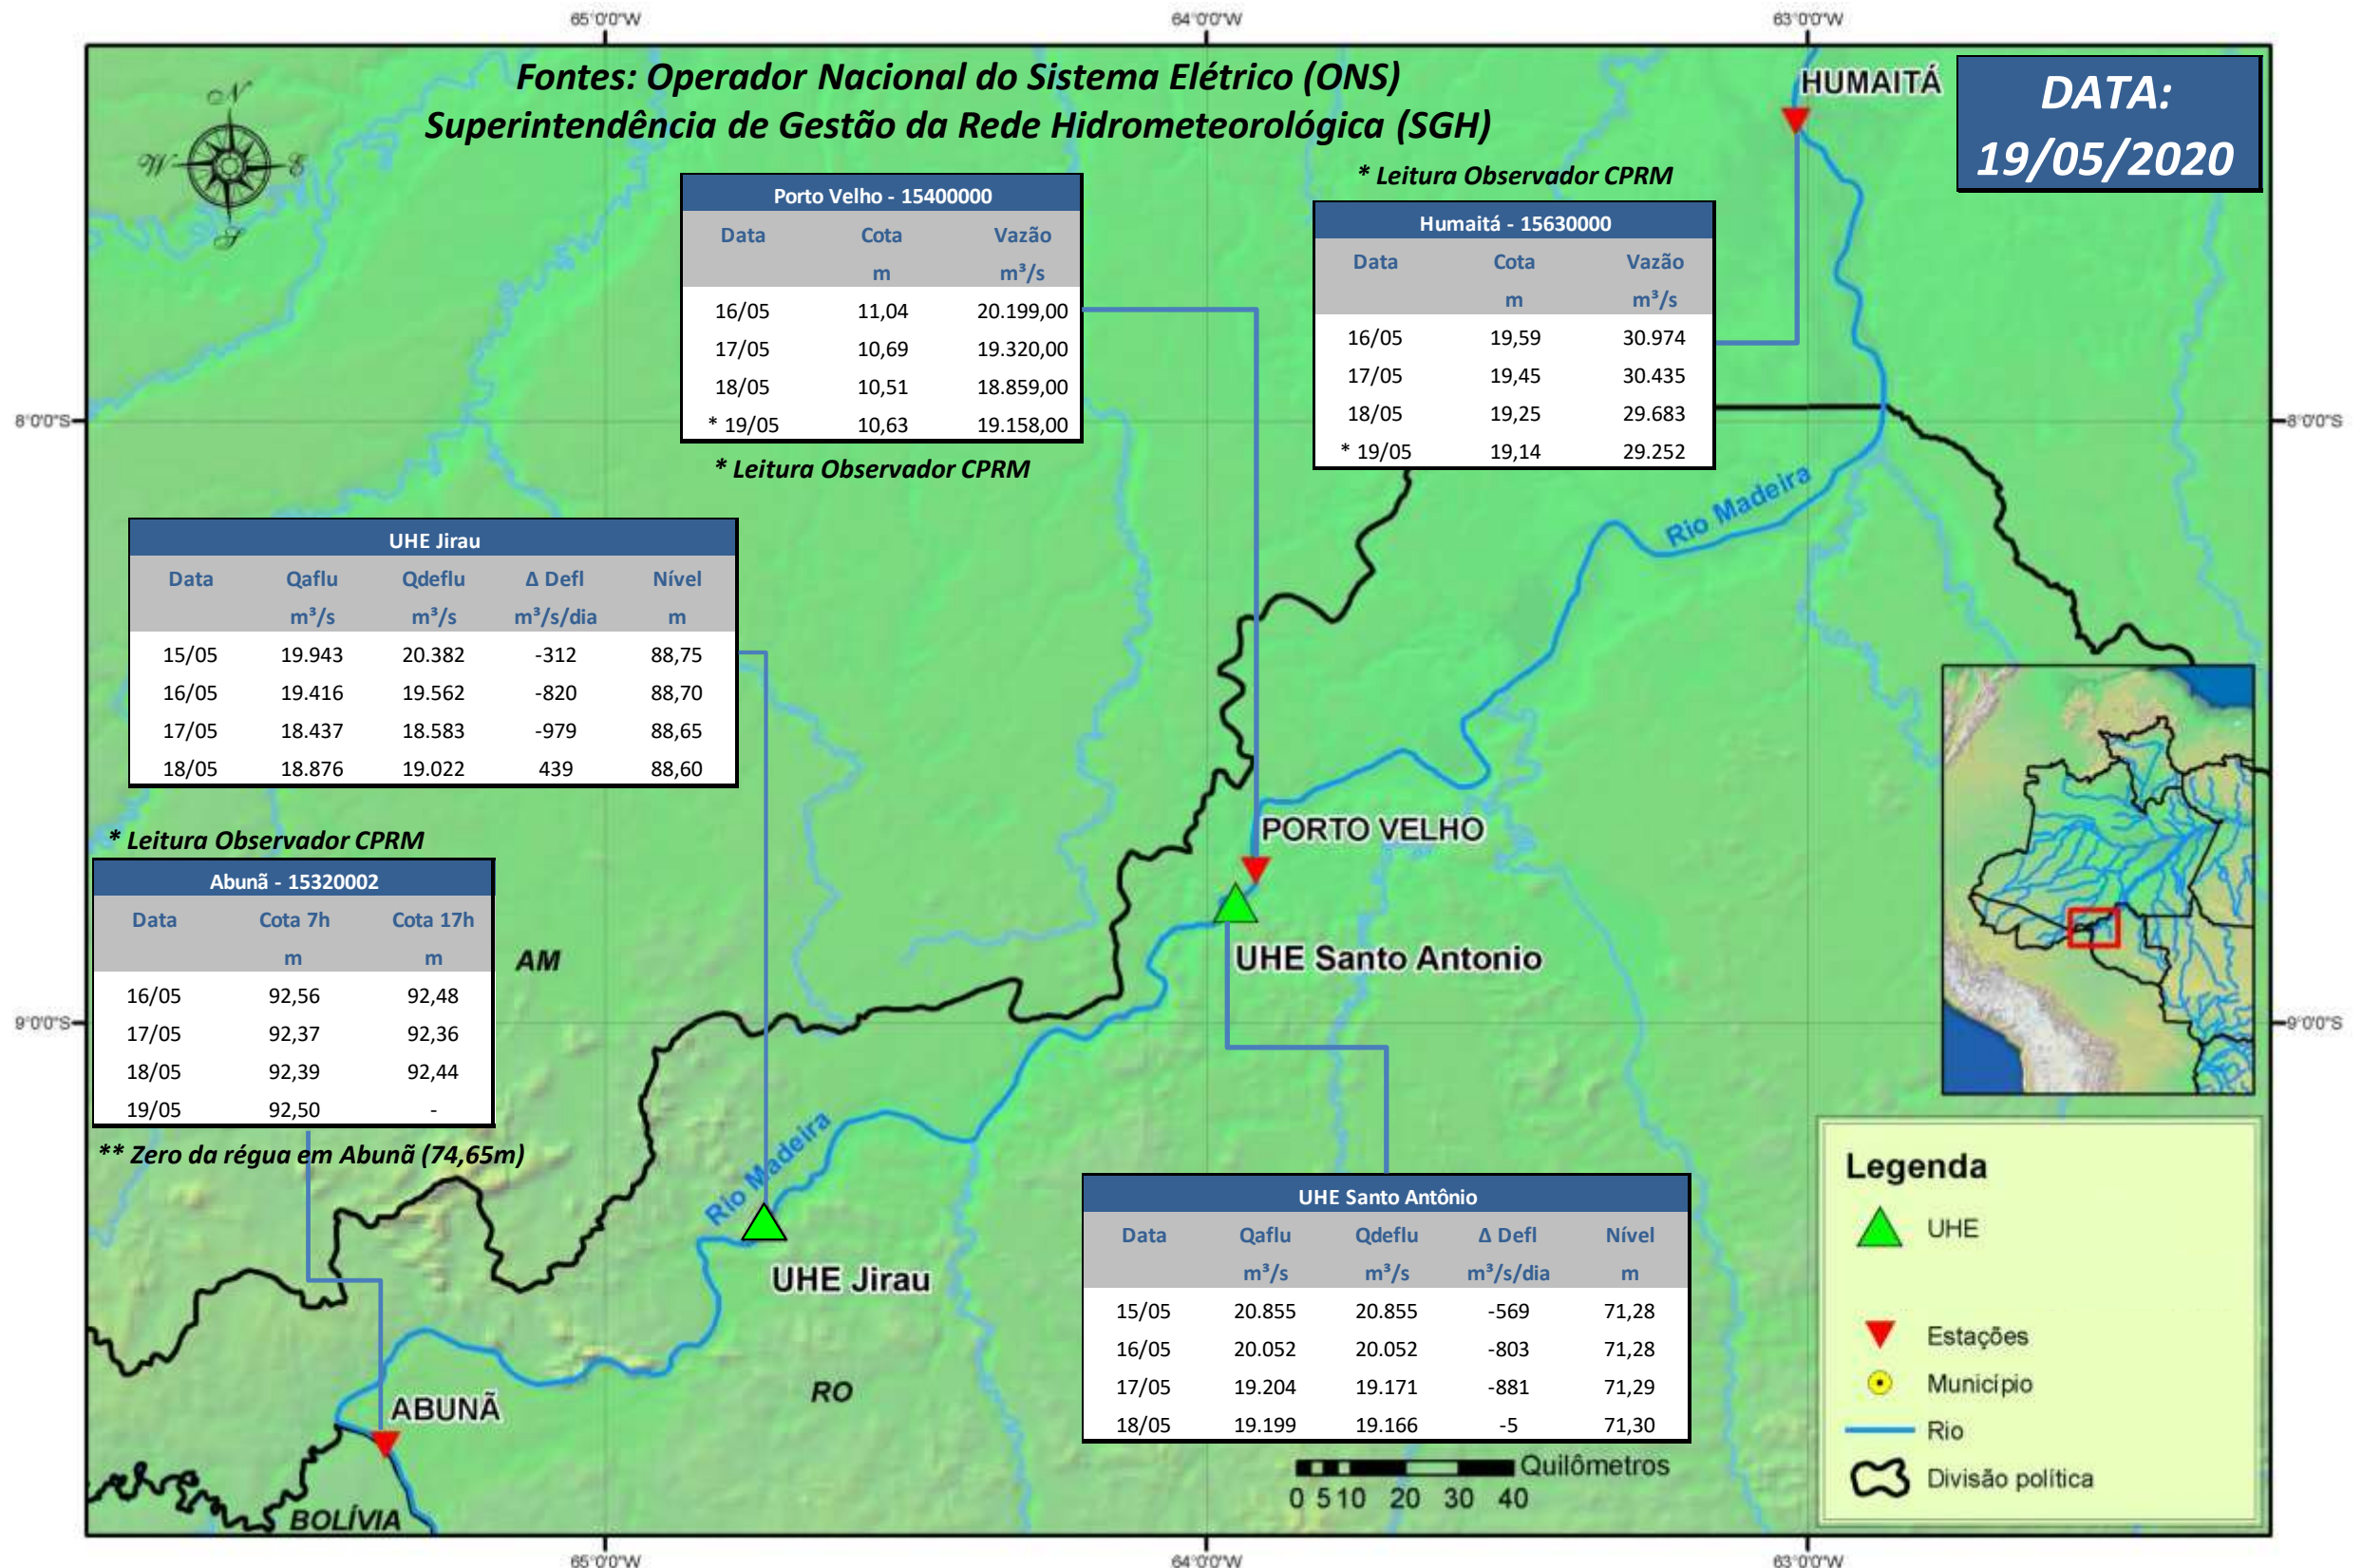

SALA DE SITUAÇÃO

Boletim de acompanhamento da Bacia do Rio Madeira

Para dados mais atualizados das estações fluviométricas acesse: [Telemetria ANA](#)

UHE Jirau Vazão Natural - 1967-2018 (Permanências diárias)