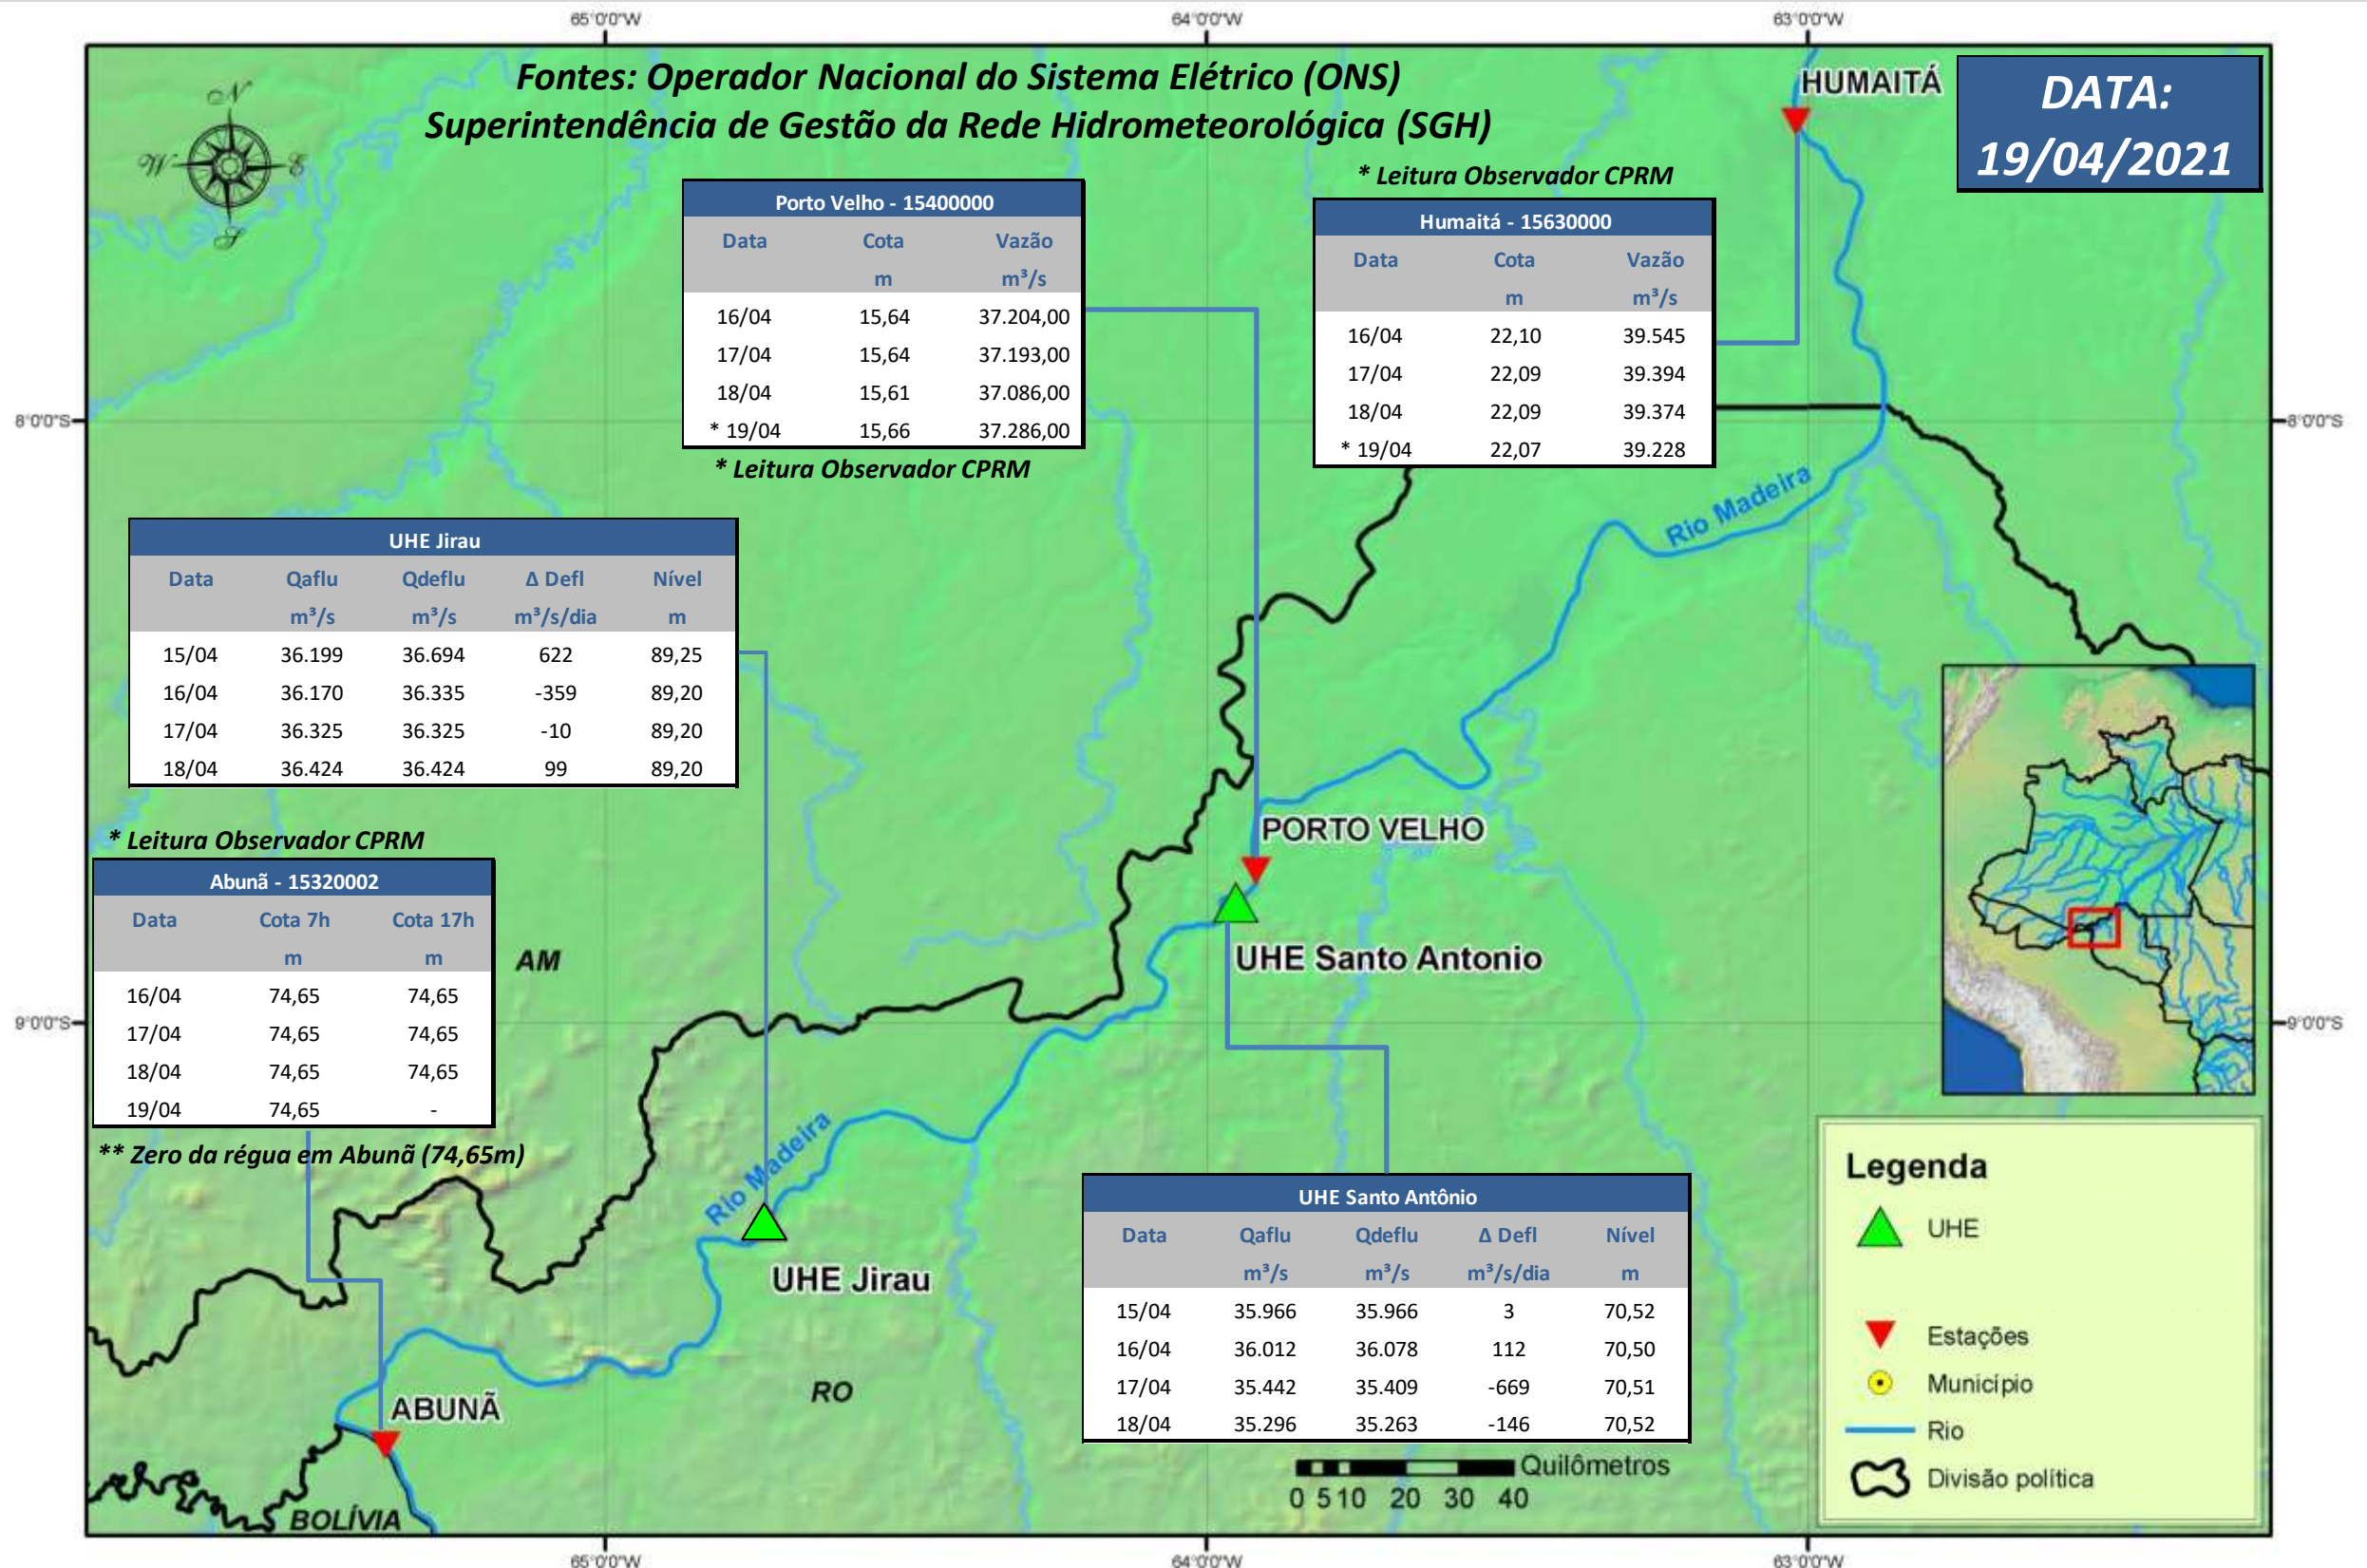

SALA DE SITUAÇÃO

Boletim de acompanhamento da Bacia do Rio Madeira

Para dados mais atualizados das estações fluviométricas acesse: [Telemetria ANA](#)

UHE Jirau Vazão Natural - 1967-2018 (Permanências diárias)