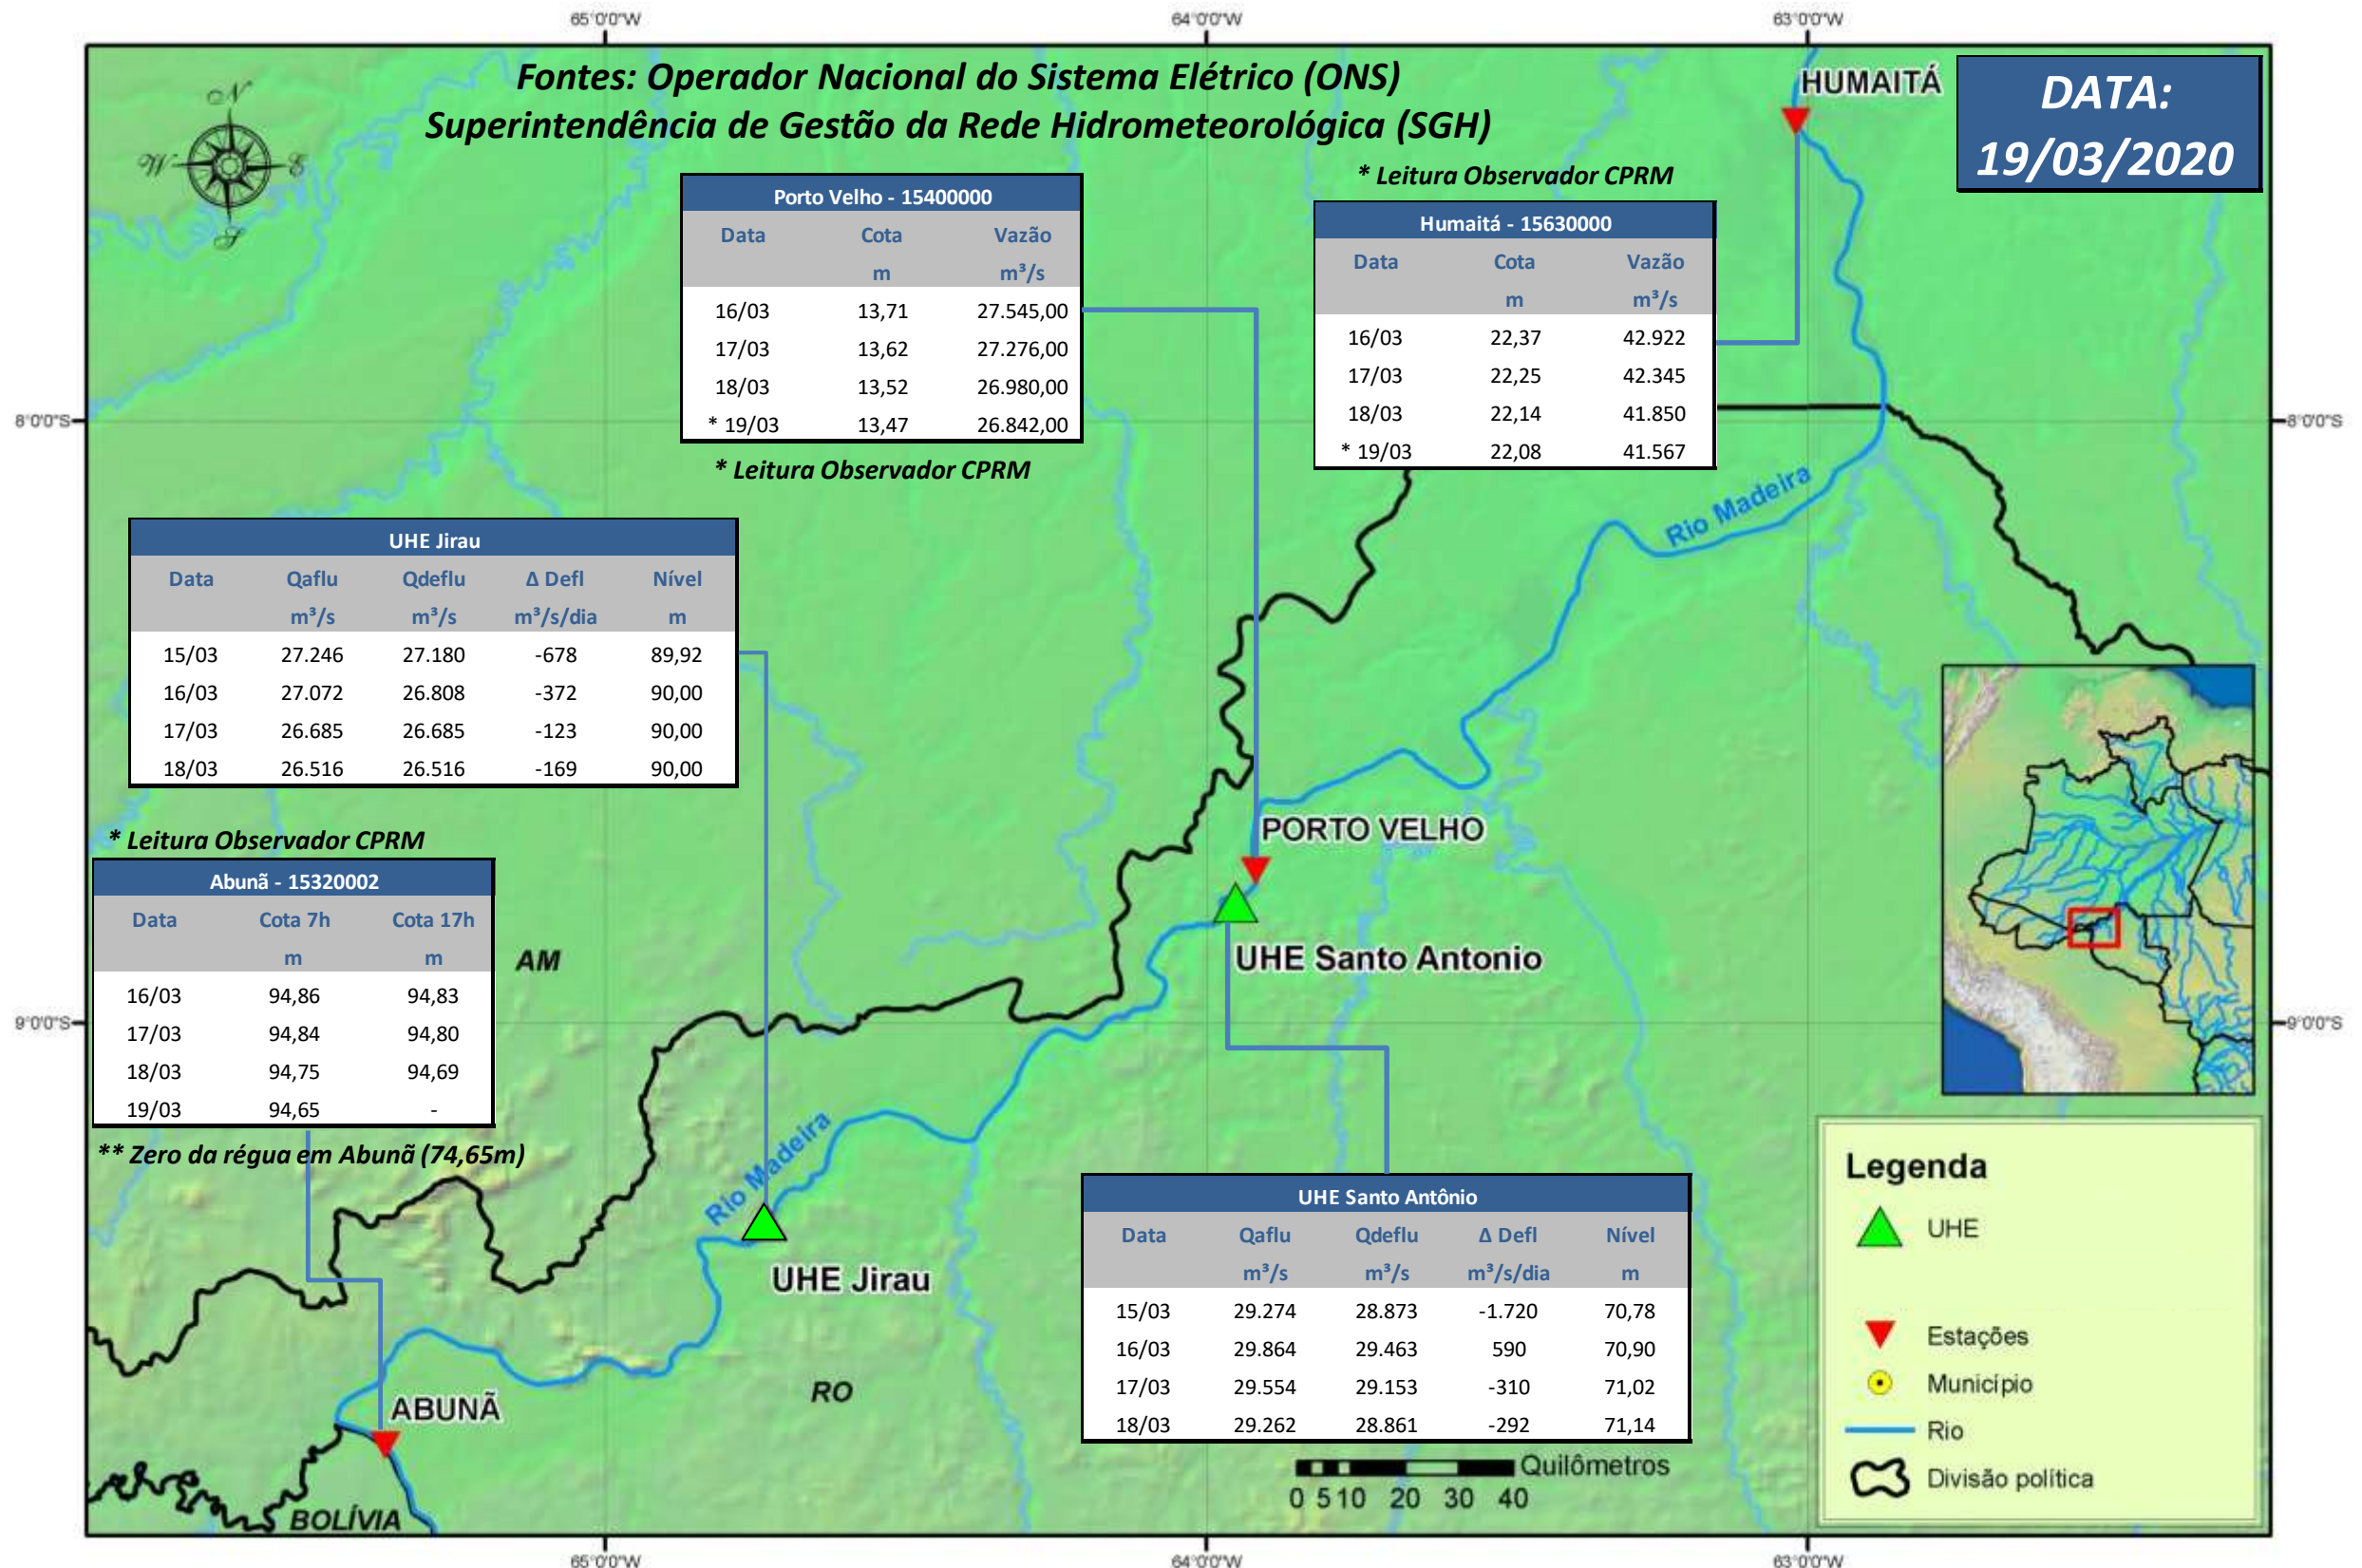

SALA DE SITUAÇÃO

Boletim de acompanhamento da Bacia do Rio Madeira

Para dados mais atualizados das estações fluviométricas acesse: [Telemetria ANA](#)

SALA DE SITUAÇÃO

Boletim de acompanhamento da Bacia do Rio Madeira

UHE Jirau Vazão Natural - 1967-2018 (Permanências diárias)