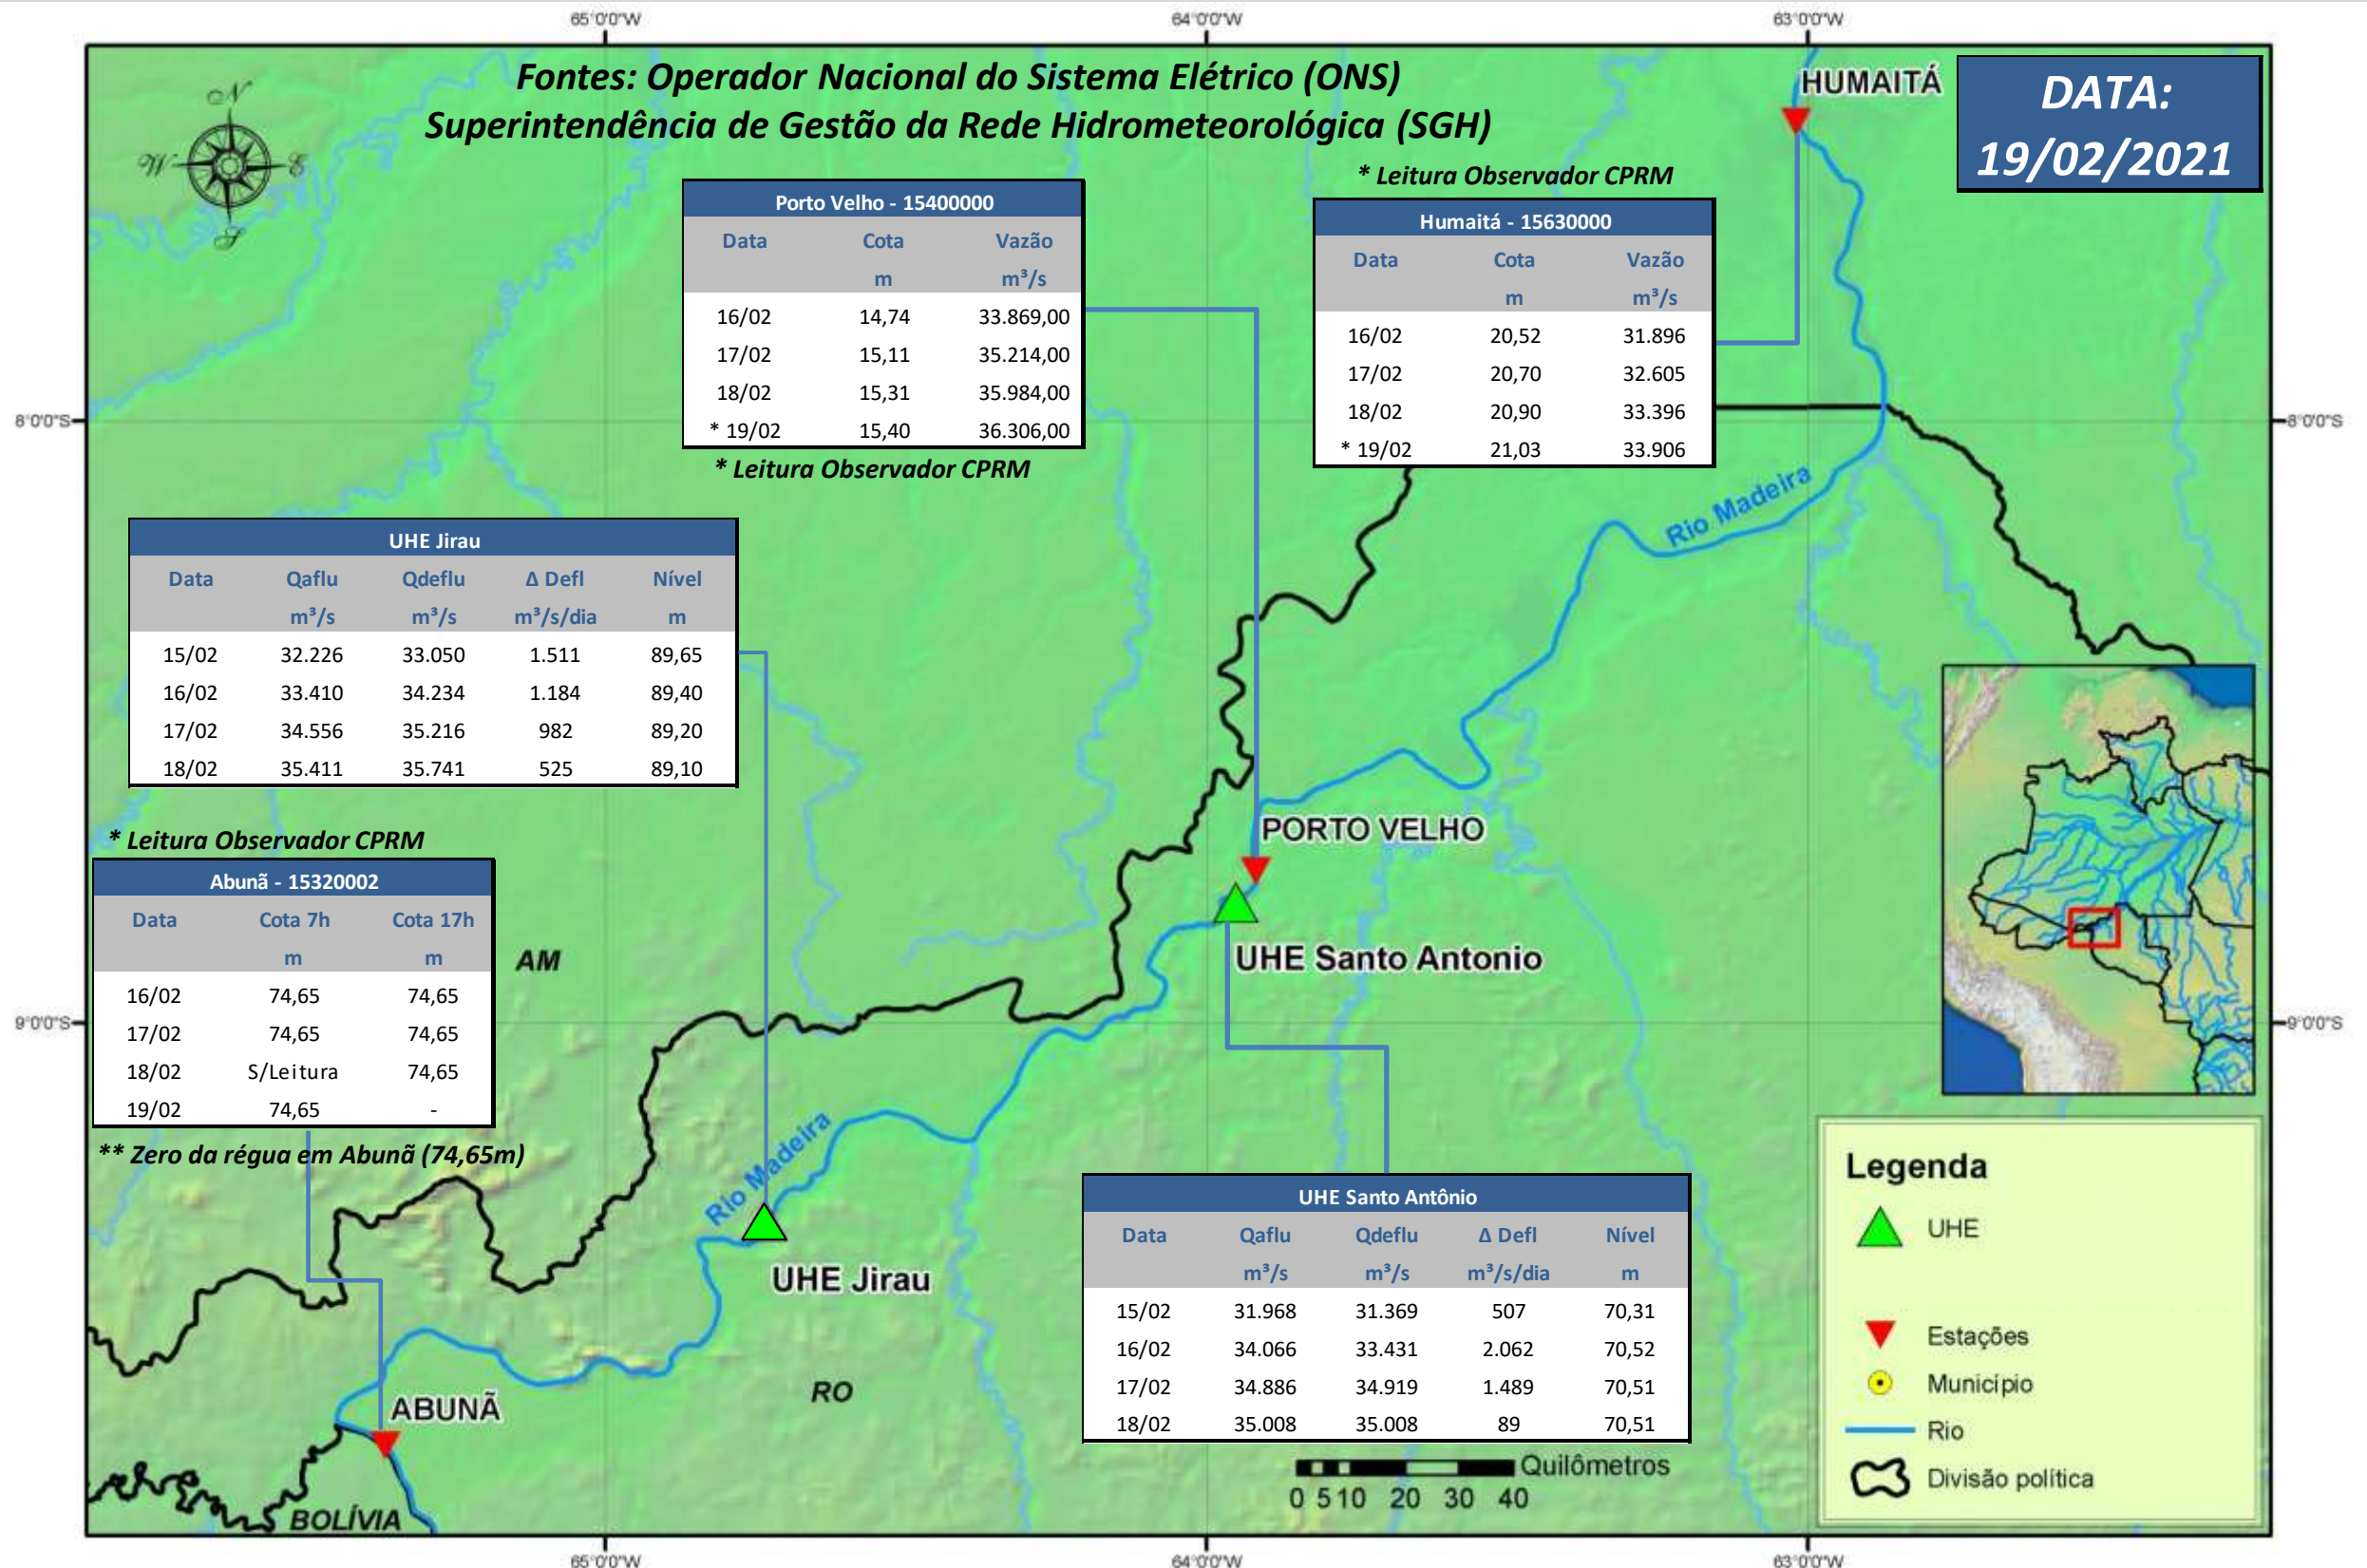

SALA DE SITUAÇÃO

Boletim de acompanhamento da Bacia do Rio Madeira

Para dados mais atualizados das estações fluviométricas acesse: [Telemetria ANA](#)

UHE Jirau Vazão Natural - 1967-2018 (Permanências diárias)