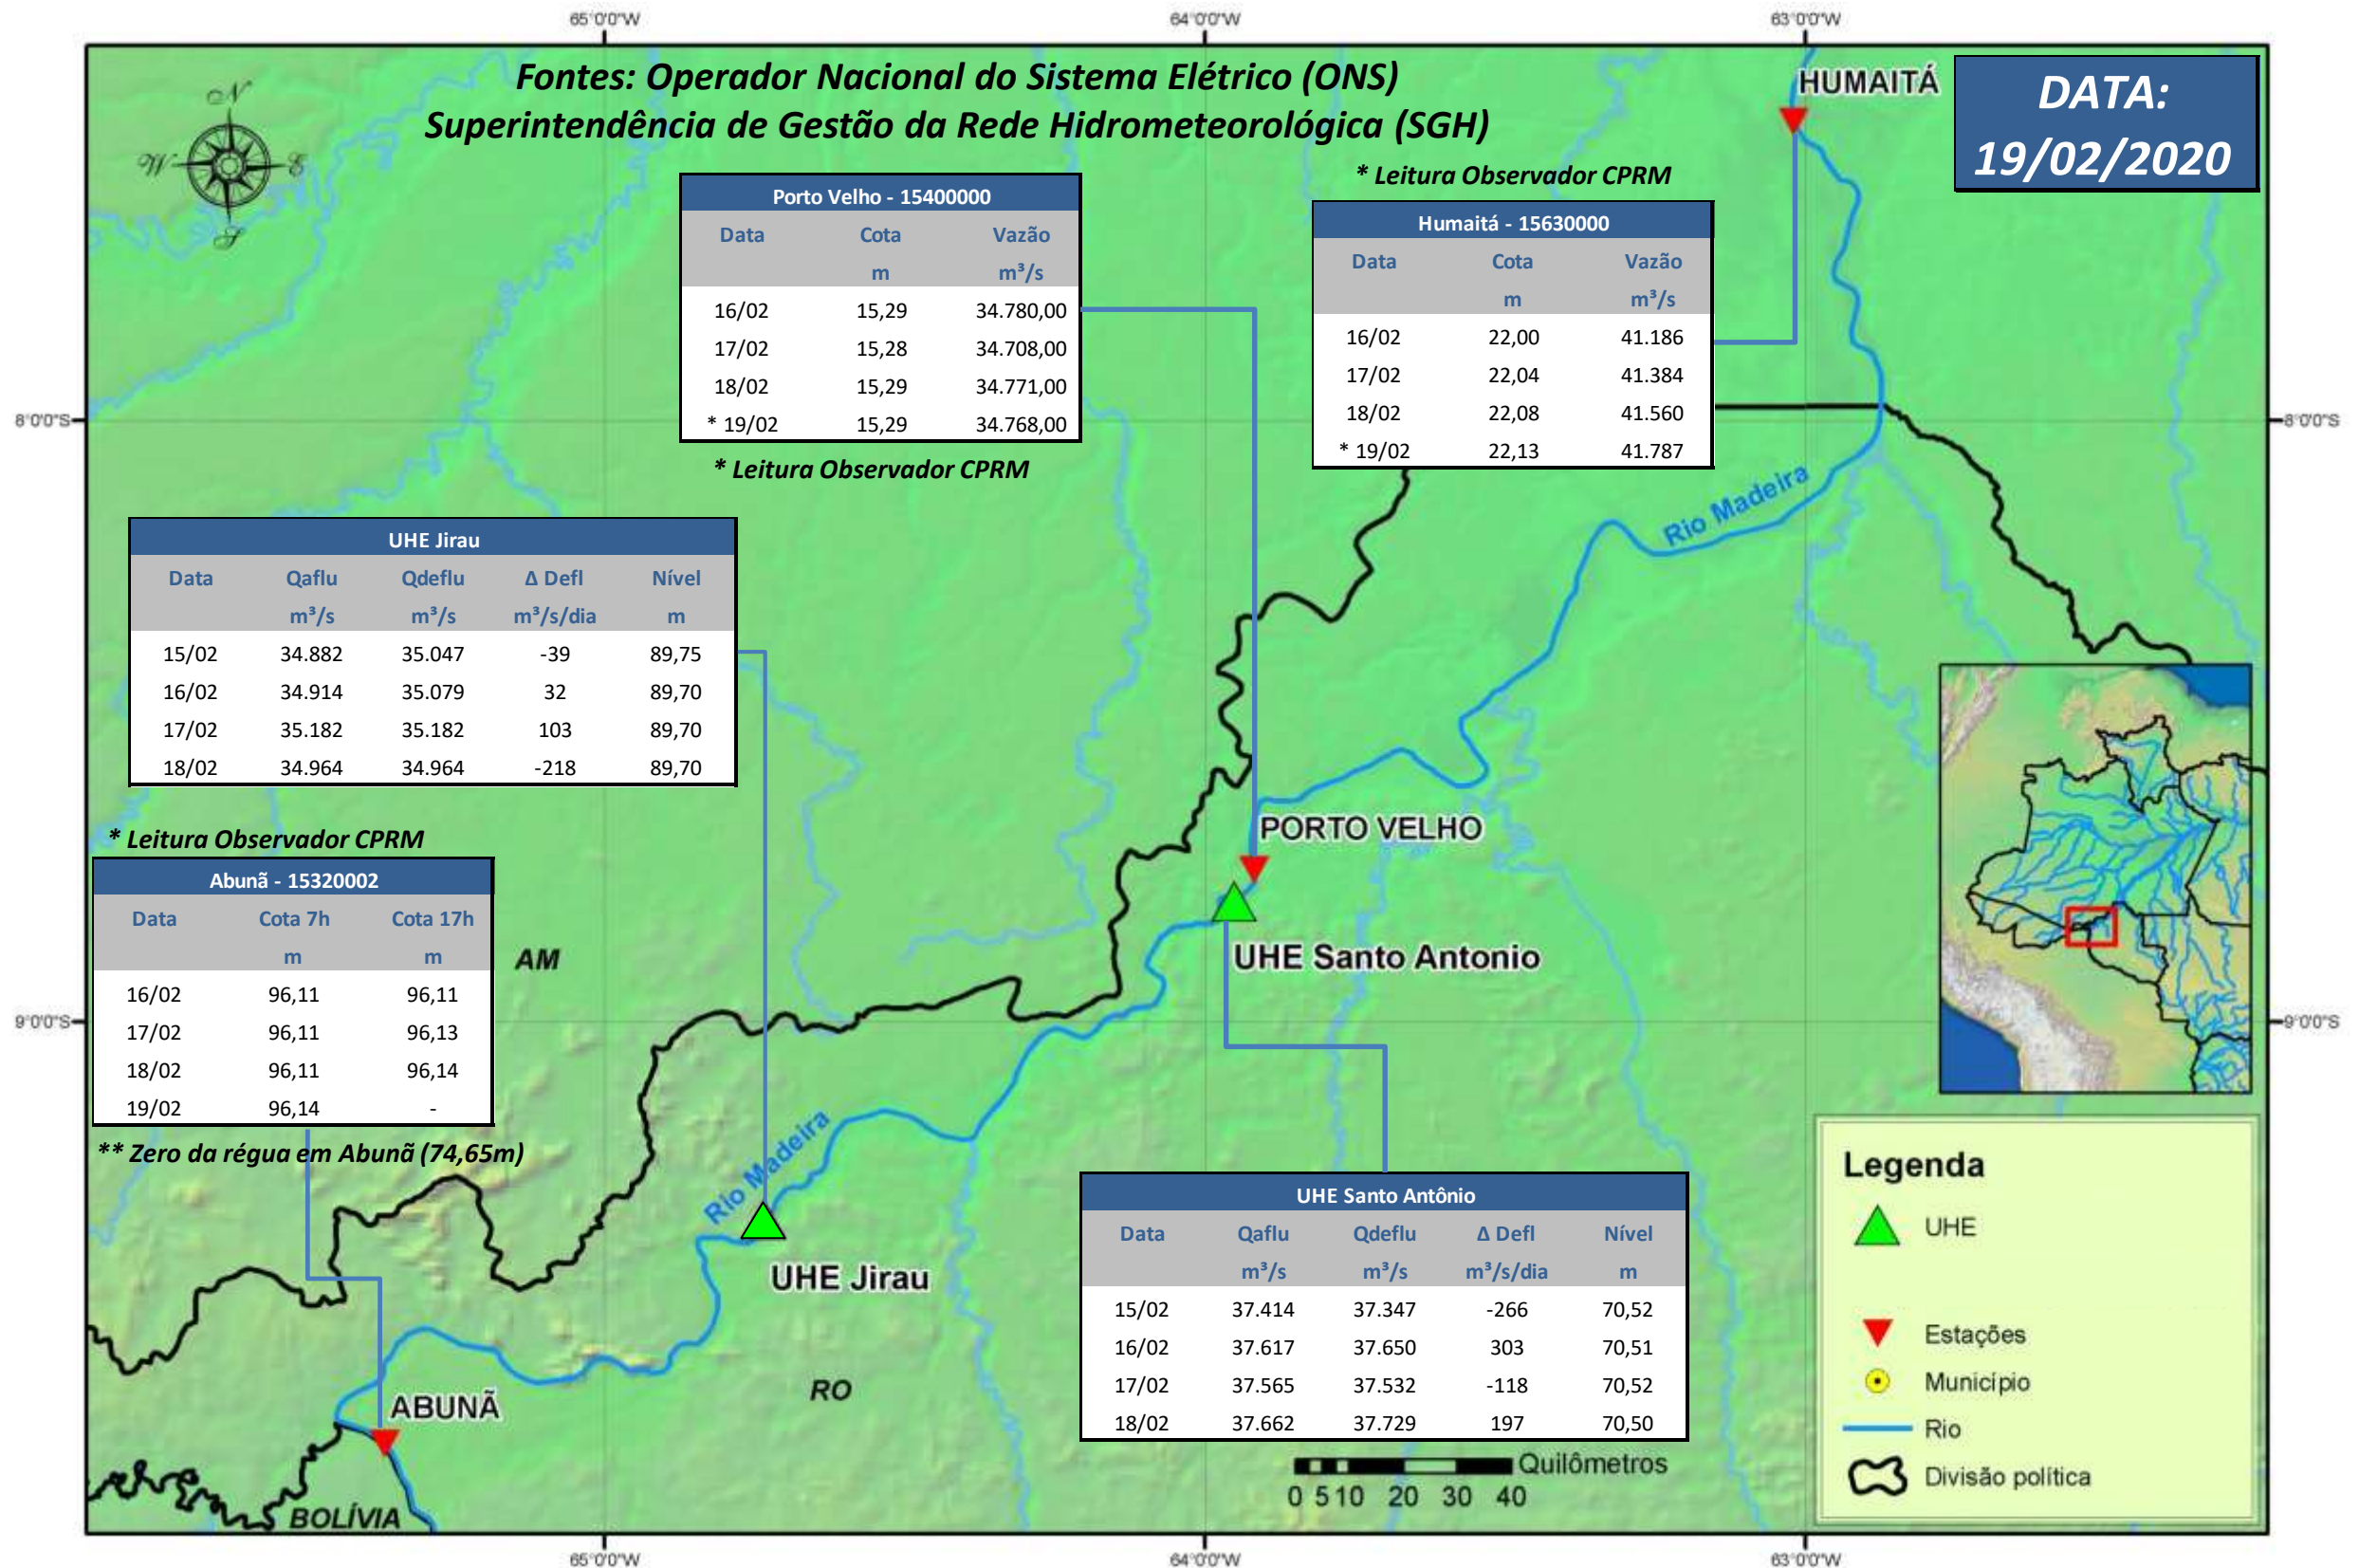

SALA DE SITUAÇÃO

Boletim de acompanhamento da Bacia do Rio Madeira

Para dados mais atualizados das estações fluviométricas acesse: [Telemetria ANA](#)

SALA DE SITUAÇÃO

Boletim de acompanhamento da Bacia do Rio Madeira

UHE Jirau Vazão Natural - 1967-2018 (Permanências diárias)