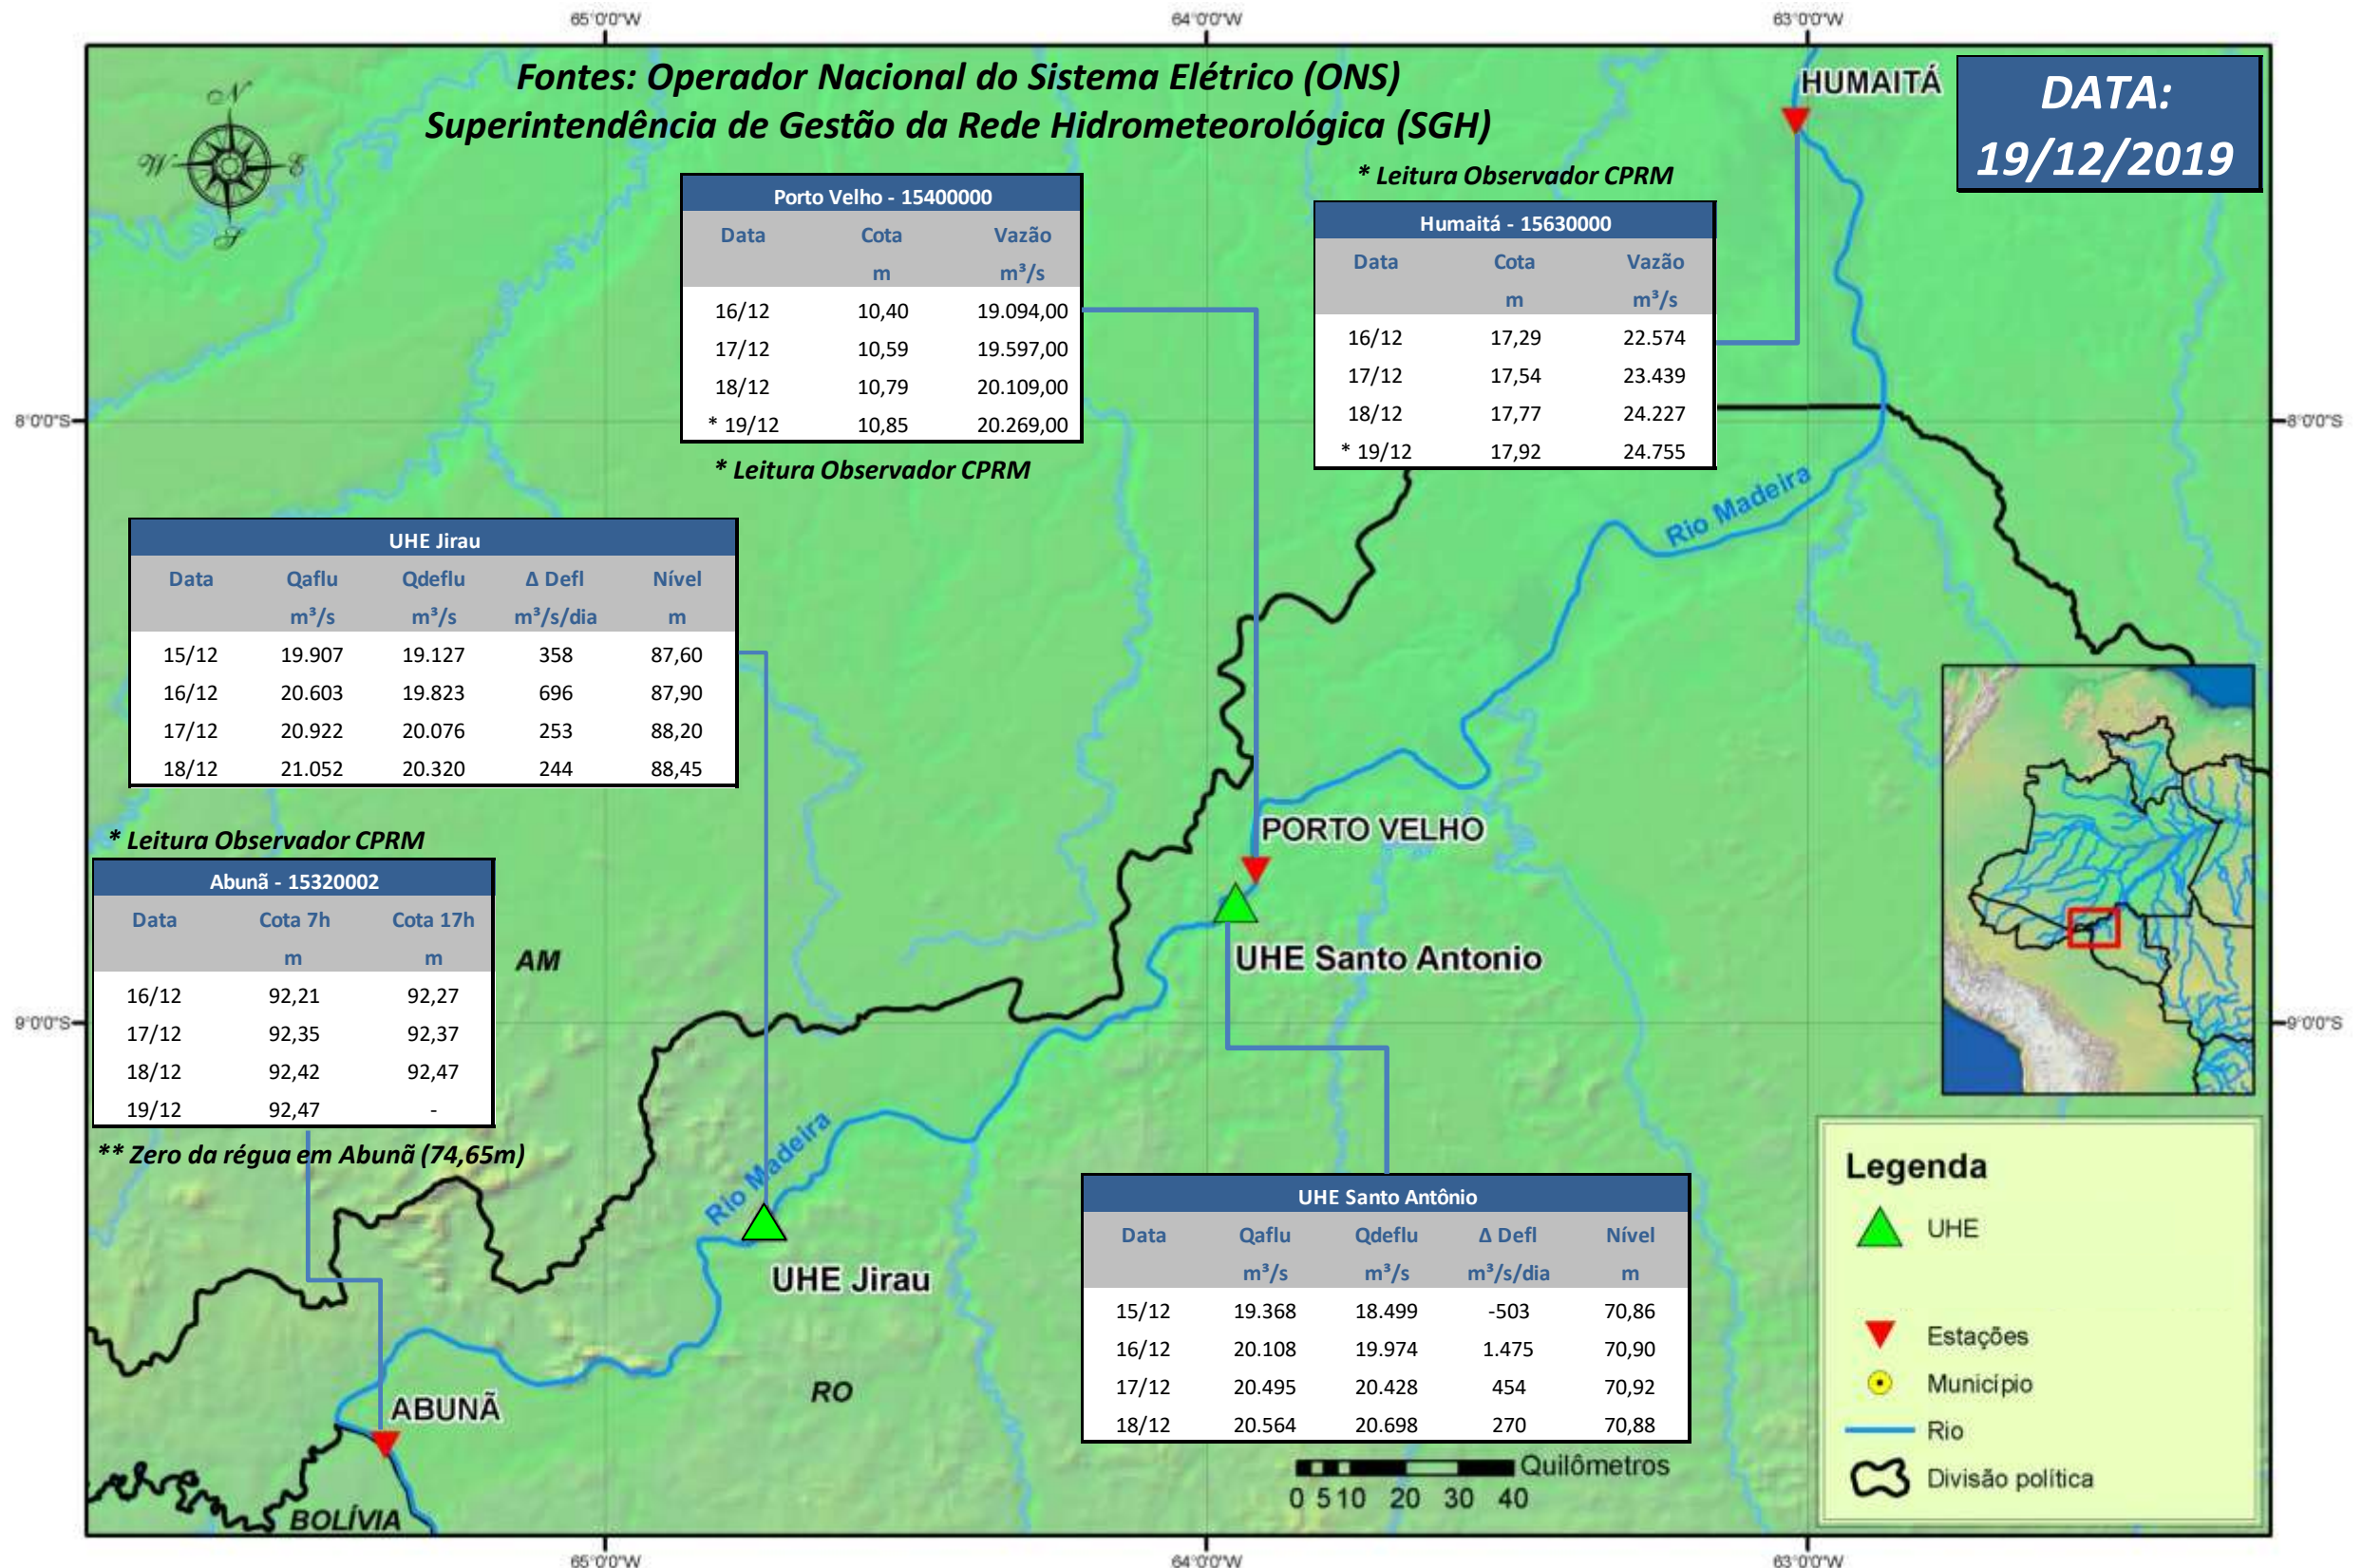

# SALA DE SITUAÇÃO

## Boletim de acompanhamento da Bacia do Rio Madeira

Para dados mais atualizados das estações fluviométricas acesse: [Telemetria ANA](#)

# SALA DE SITUAÇÃO

Boletim de acompanhamento da Bacia do Rio Madeira

## UHE Jirau Vazão Natural - 1967-2018 (Permanências diárias)