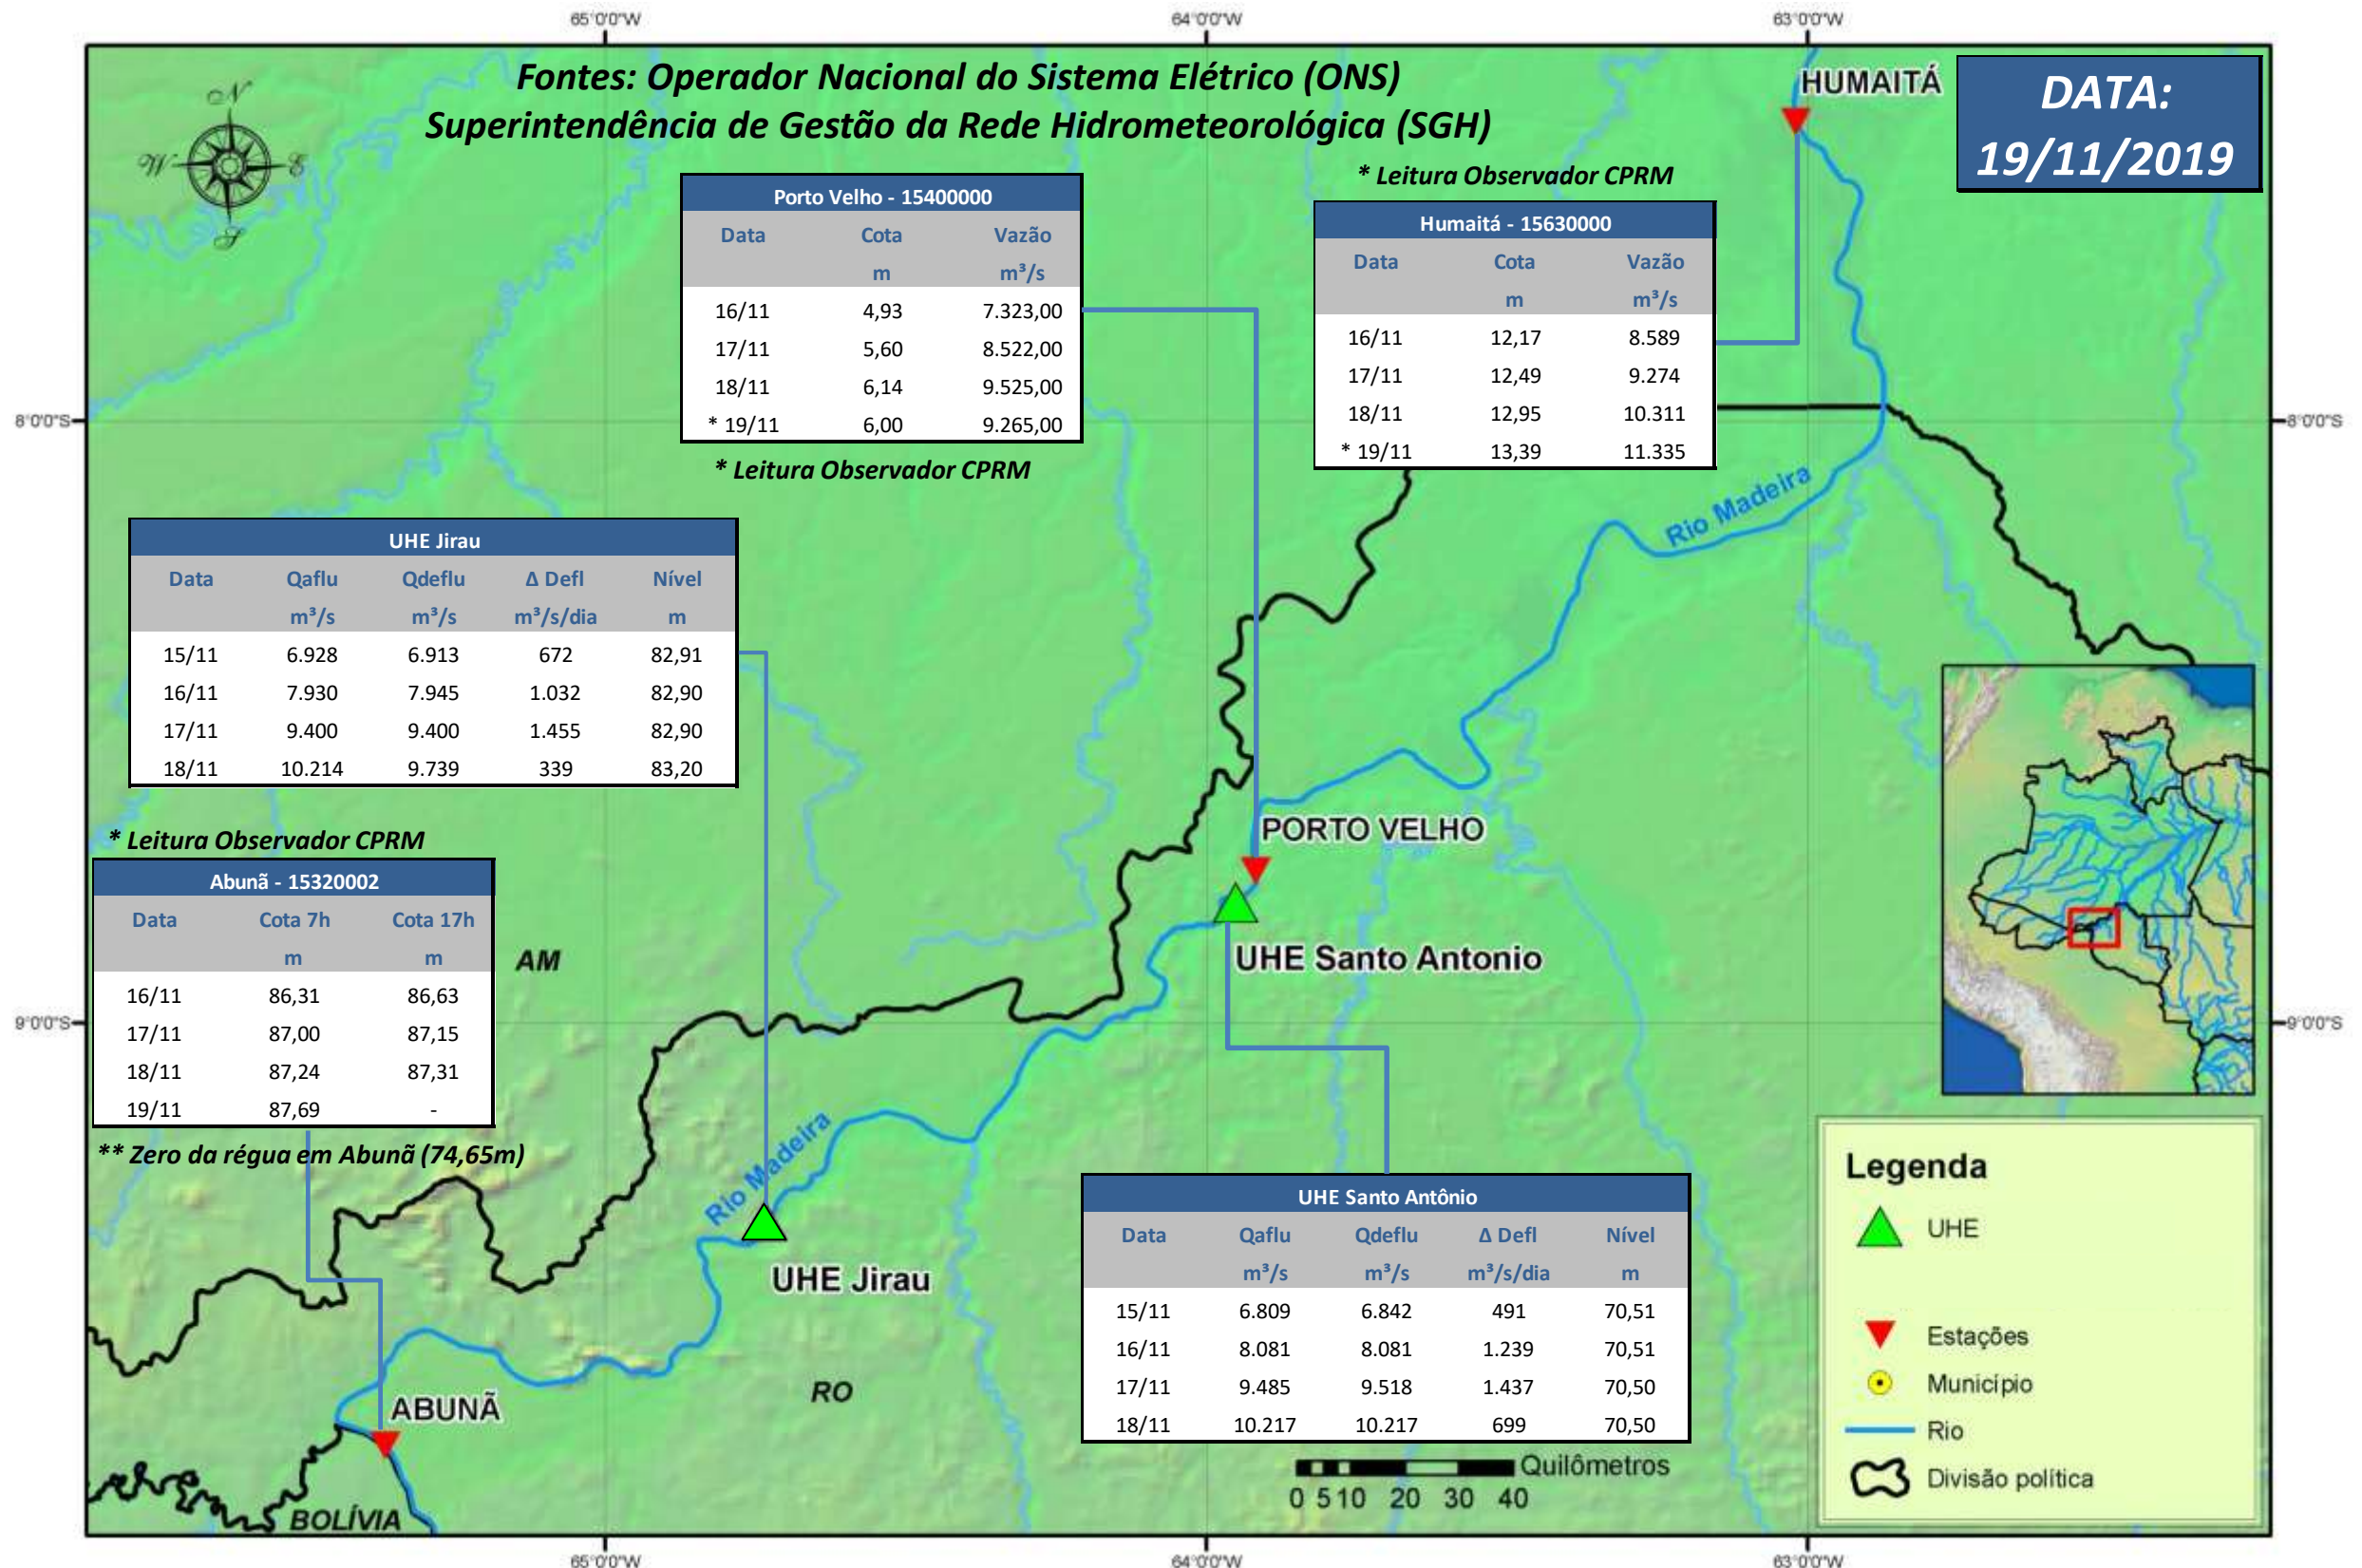

# SALA DE SITUAÇÃO

## Boletim de acompanhamento da Bacia do Rio Madeira

Para dados mais atualizados das estações fluviométricas acesse: [Telemetria ANA](#)

# SALA DE SITUAÇÃO

Boletim de acompanhamento da Bacia do Rio Madeira

## UHE Jirau Vazão Natural - 1967-2018 (Permanências diárias)