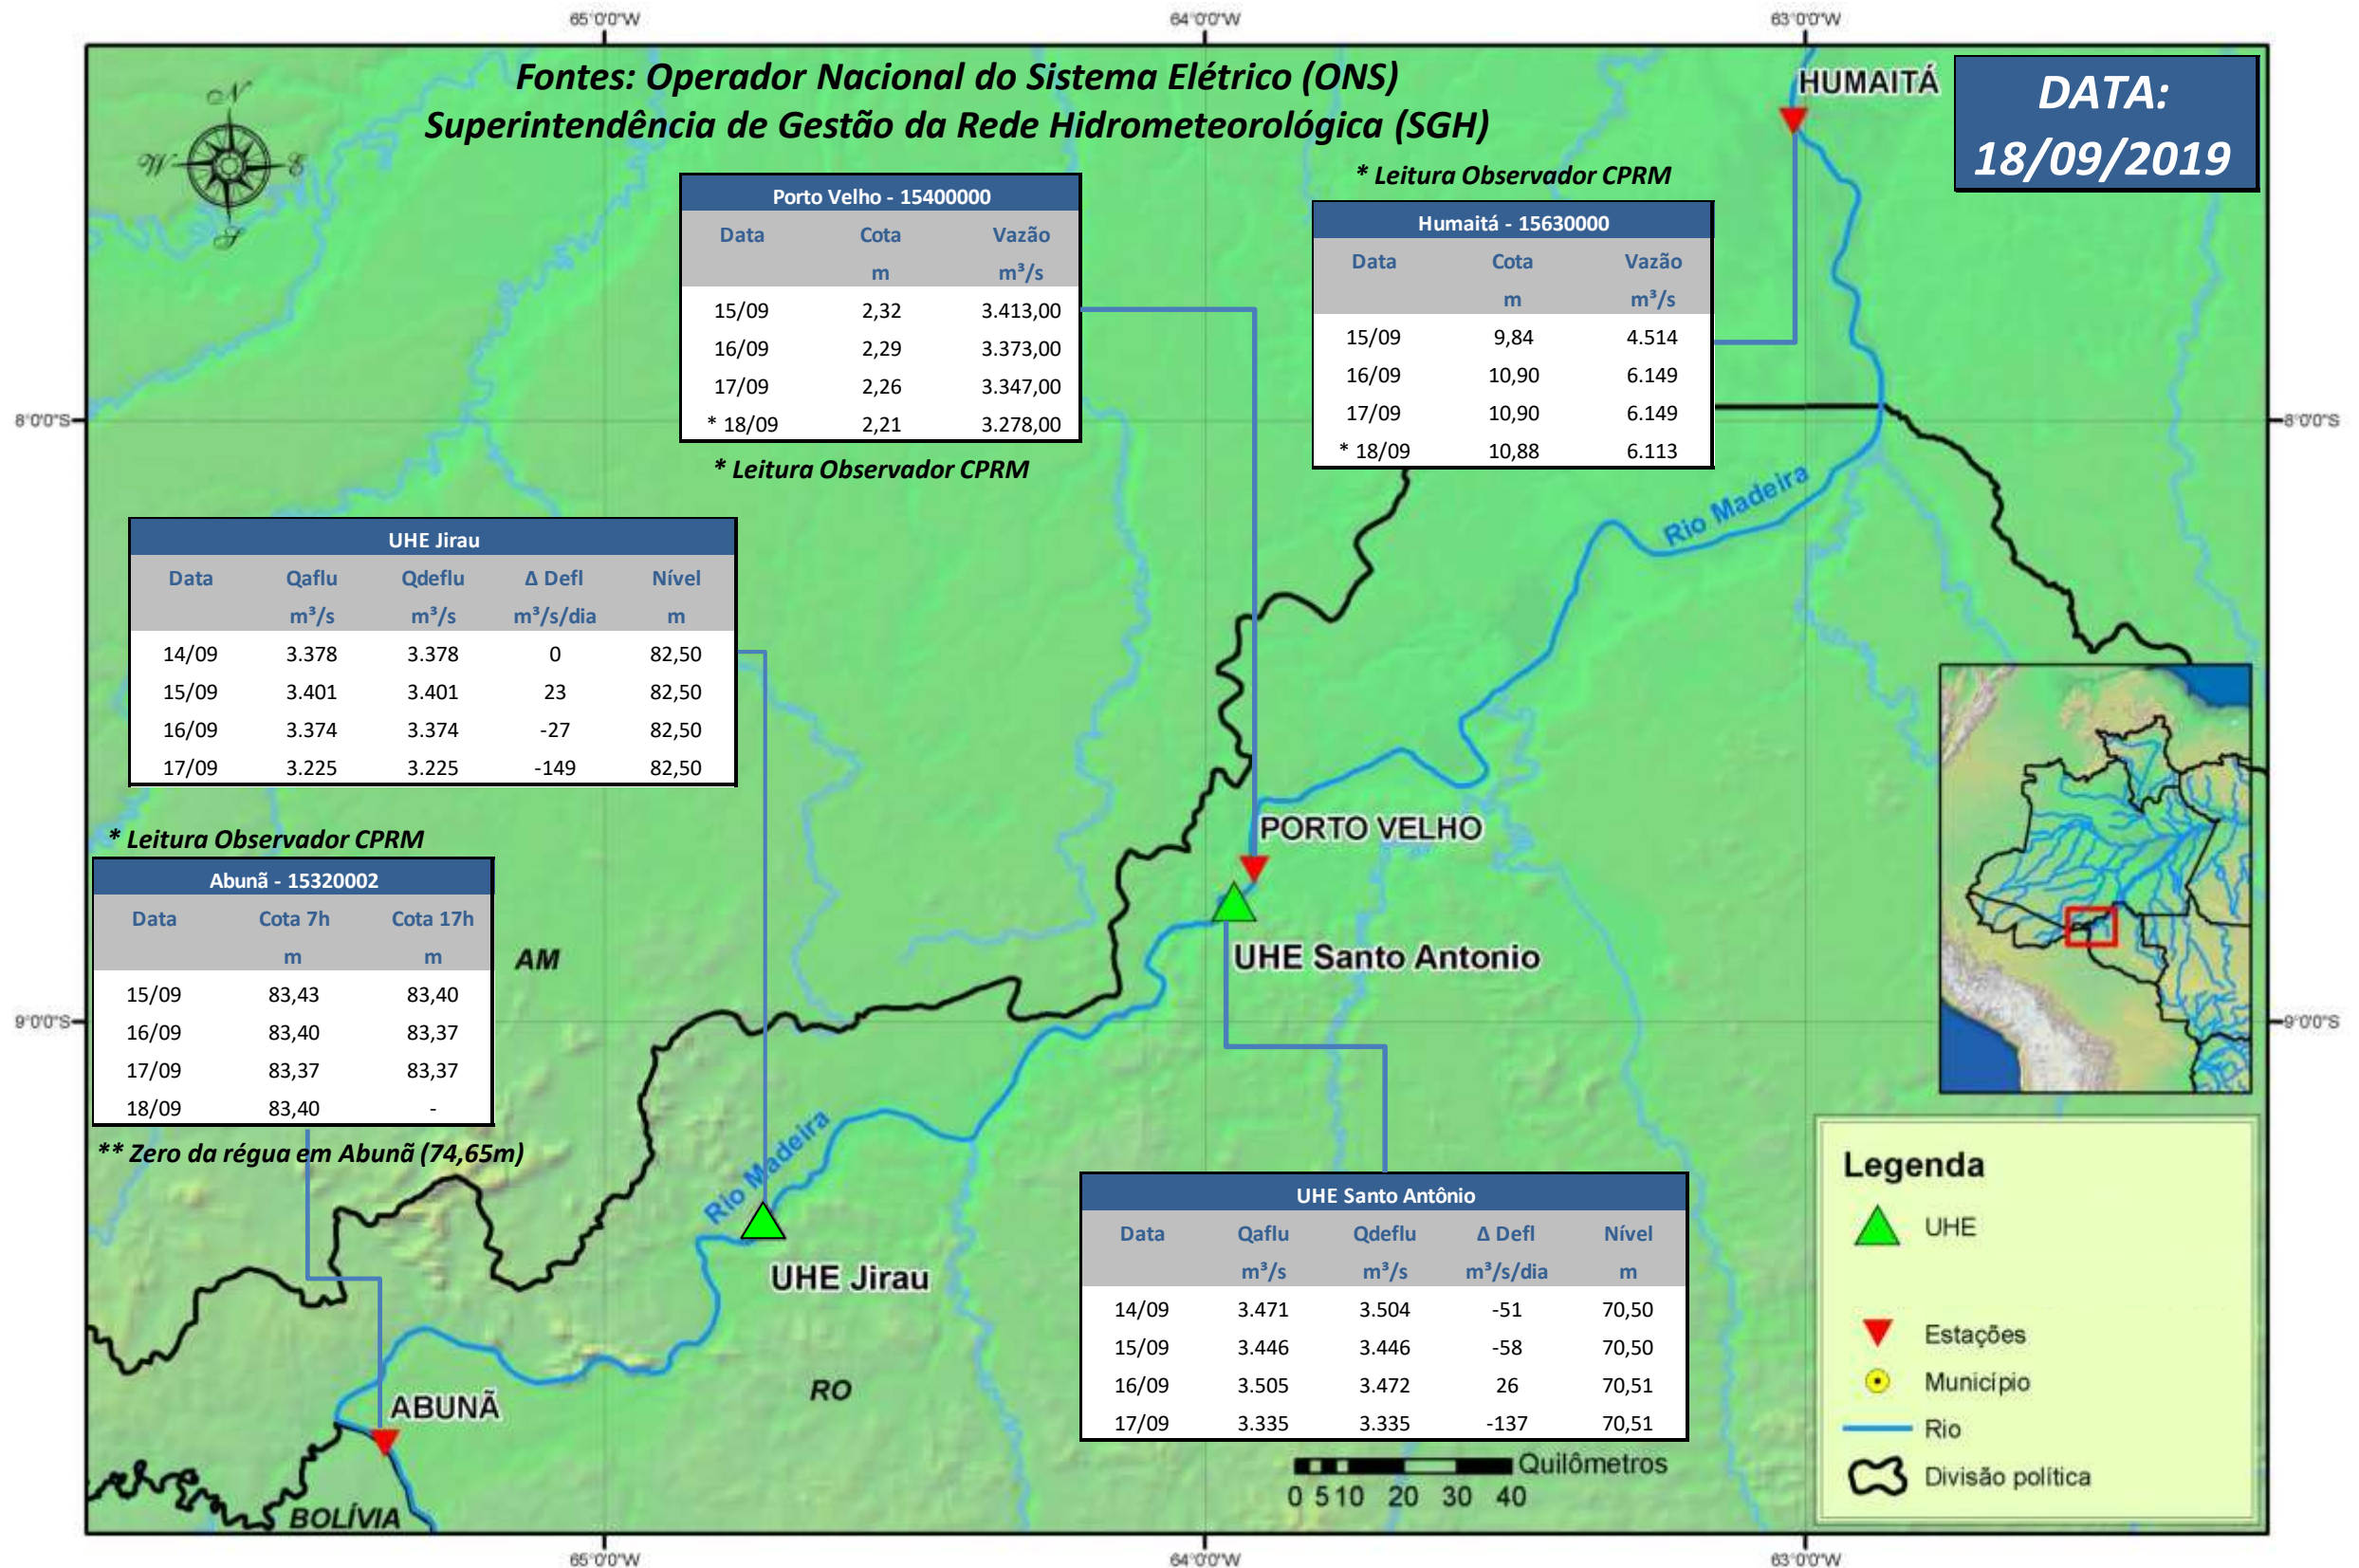

SALA DE SITUAÇÃO

Boletim de acompanhamento da Bacia do Rio Madeira

Para dados mais atualizados das estações fluviométricas acesse: [Telemetria ANA](#)

SALA DE SITUAÇÃO

Boletim de acompanhamento da Bacia do Rio Madeira

UHE Jirau Vazão Natural - 1967-2018 (Permanências diárias)