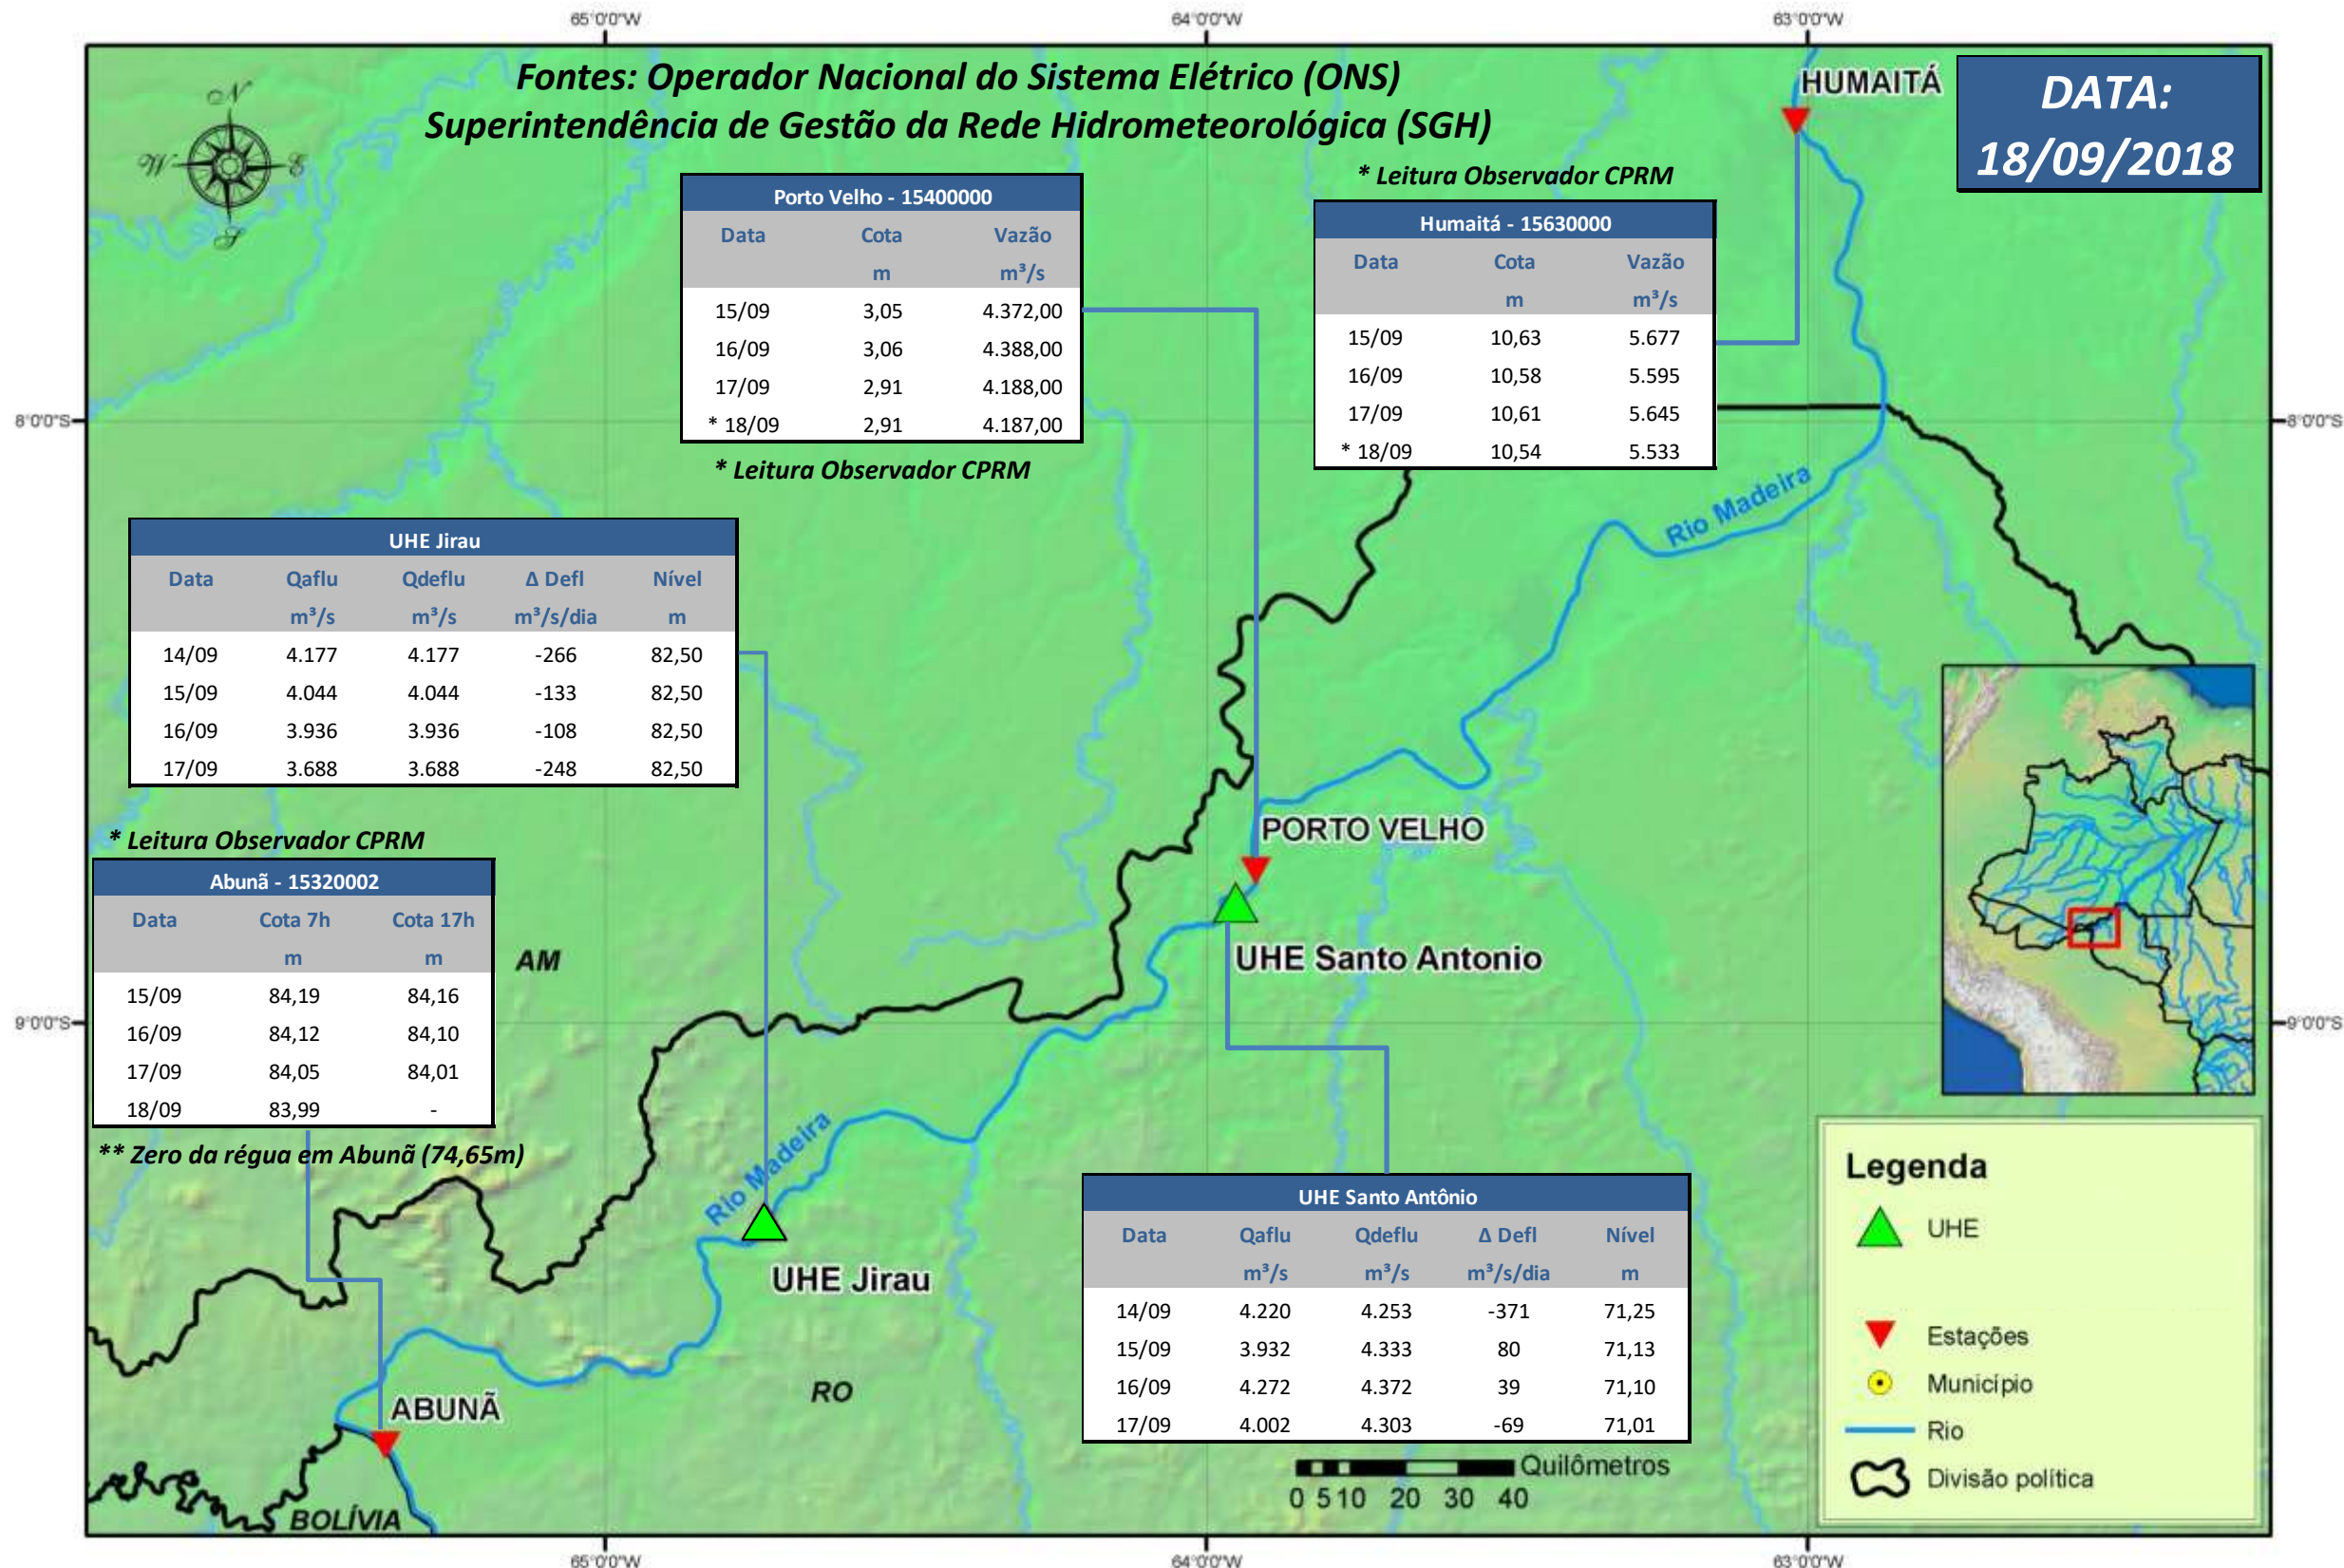

SALA DE SITUAÇÃO

Boletim de acompanhamento da Bacia do Rio Madeira

Para dados mais atualizados das estações fluviométricas acesse: [Telemetria ANA](#)

SALA DE SITUAÇÃO

Boletim de acompanhamento da Bacia do Rio Madeira

UHE Jirau Vazão Natural - 1967-2016 (Permanências diárias)