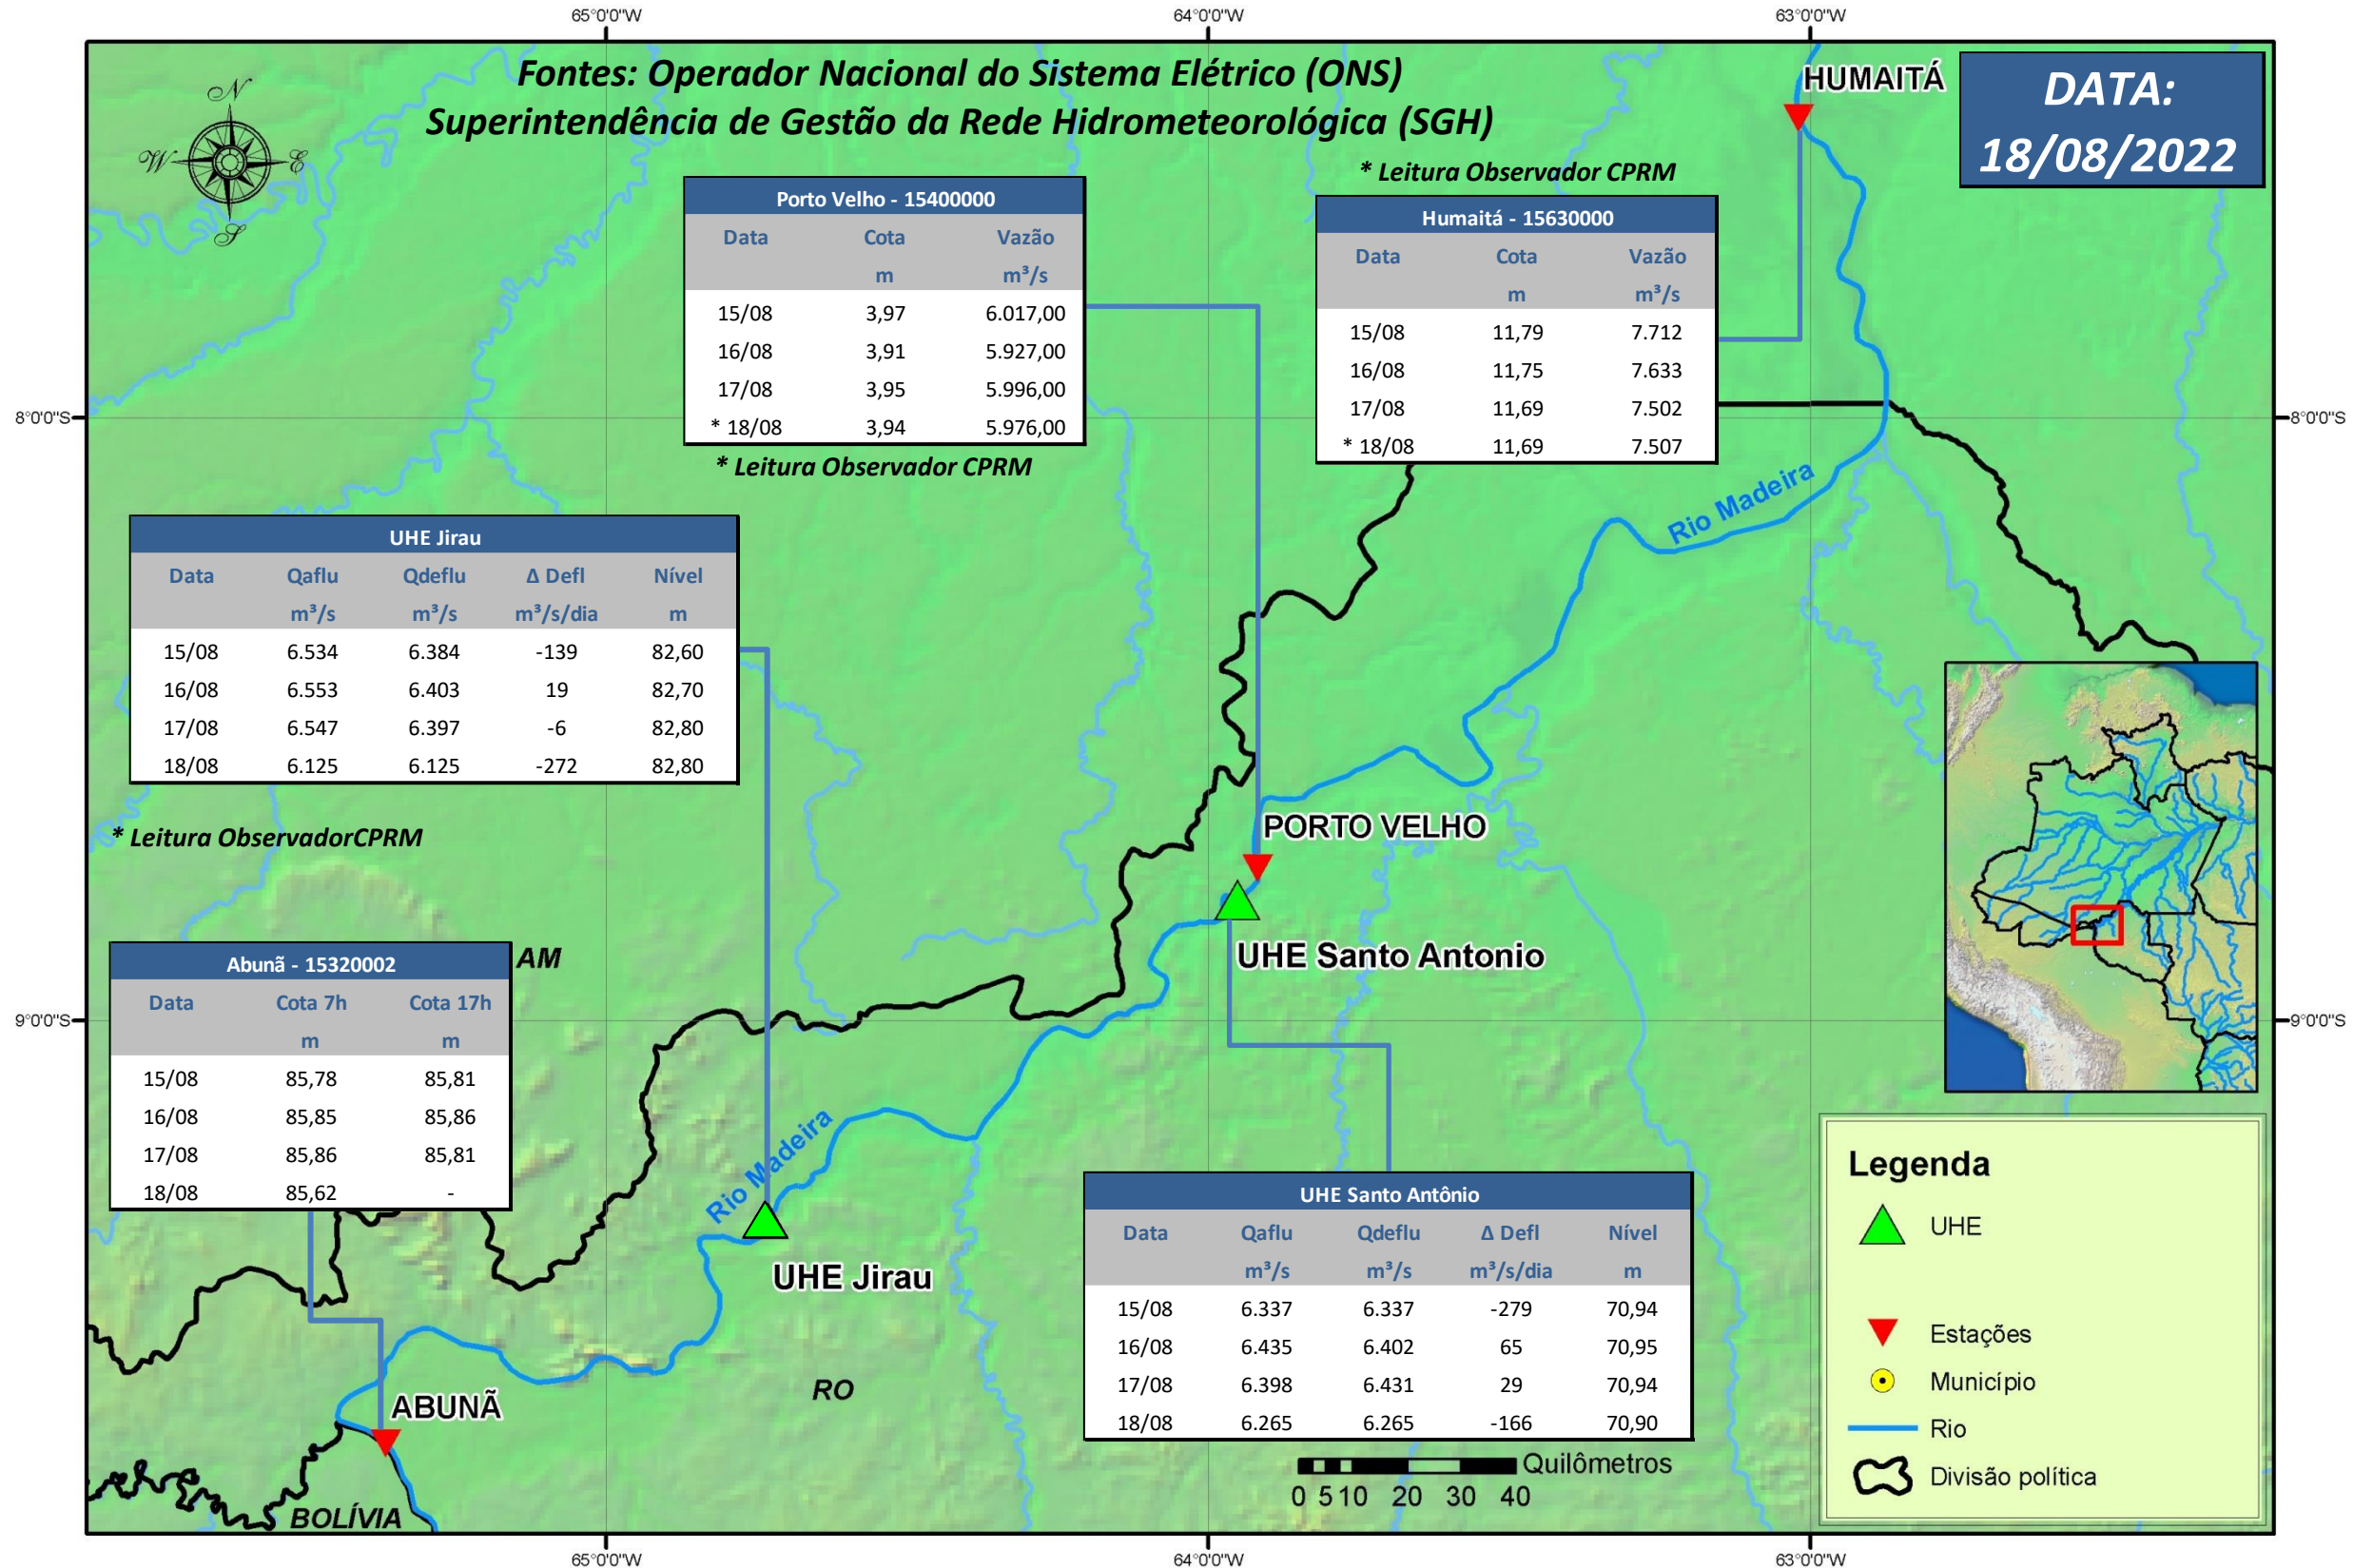

SALA DE SITUAÇÃO

Boletim de acompanhamento da Bacia do Rio Madeira

Para dados mais atualizados das estações fluviométricas acesse: [Telemetria ANA](#)

SALA DE SITUAÇÃO

Boletim de acompanhamento da Bacia do Rio Madeira

UHE Jirau Vazão Natural - 1967-2018 (Permanências diárias)