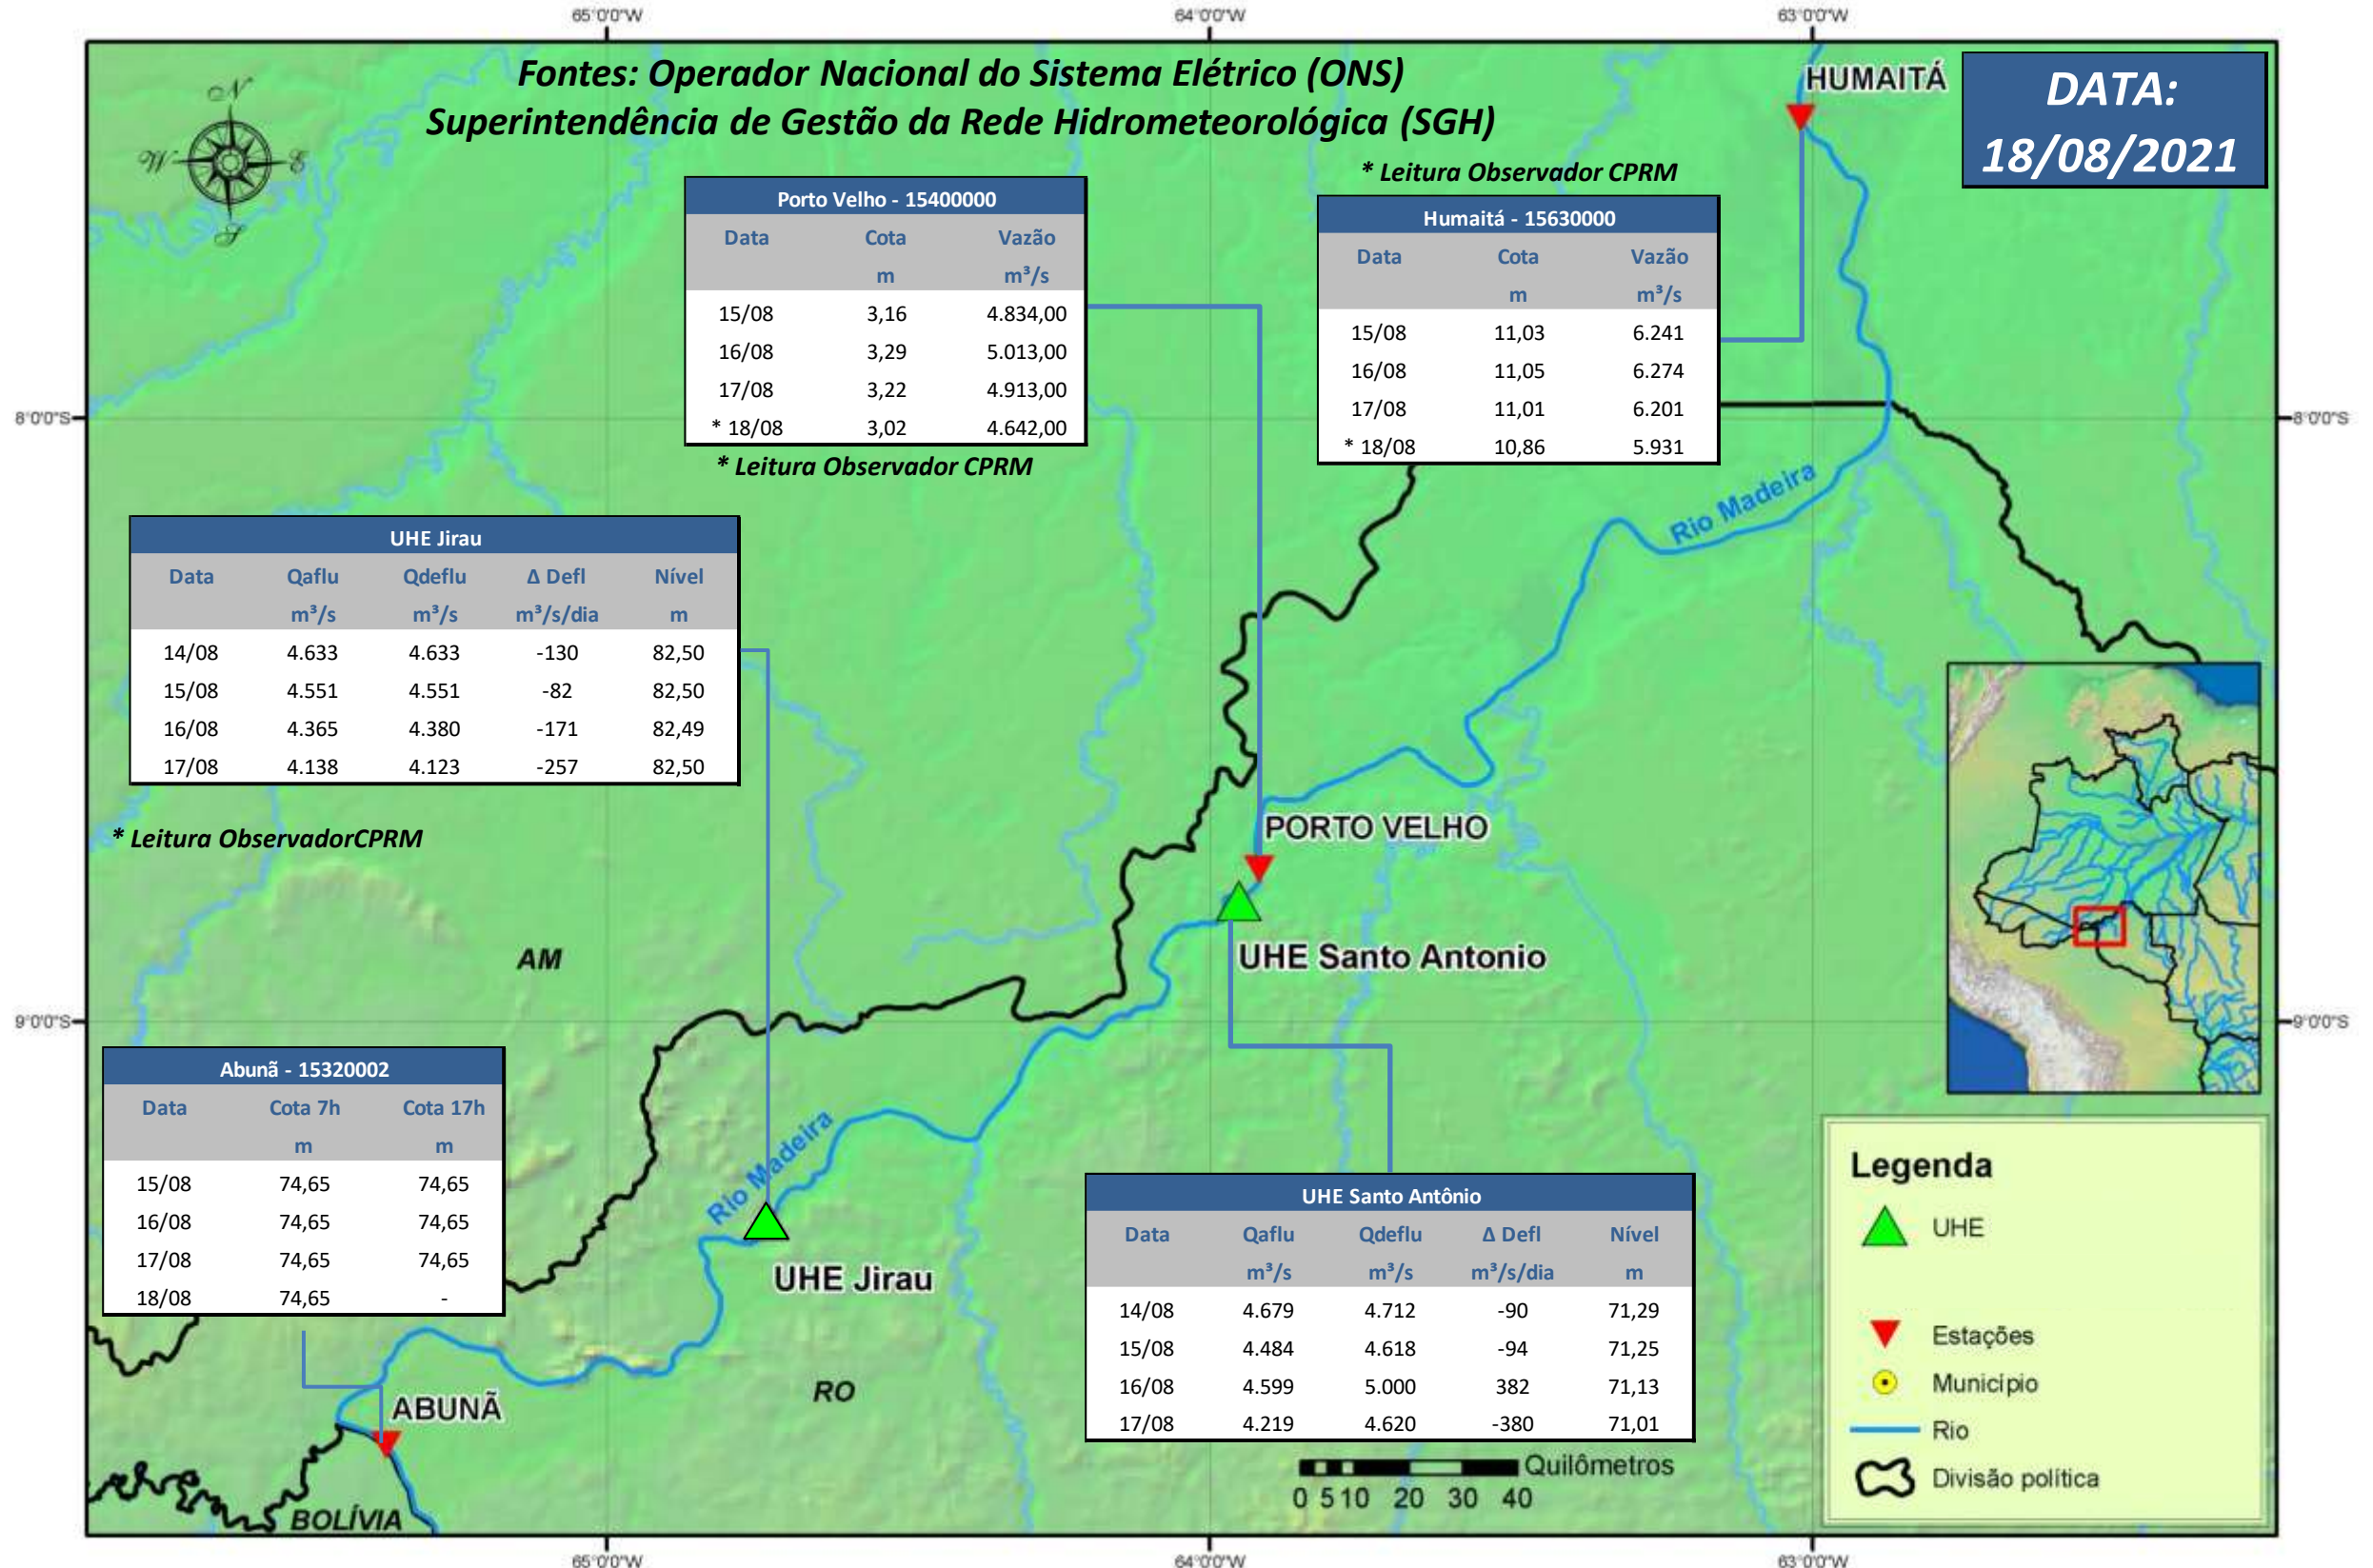

SALA DE SITUAÇÃO

Boletim de acompanhamento da Bacia do Rio Madeira

Para dados mais atualizados das estações fluviométricas acesse: [Telemetria ANA](#)

UHE Jirau Vazão Natural - 1967-2018 (Permanências diárias)