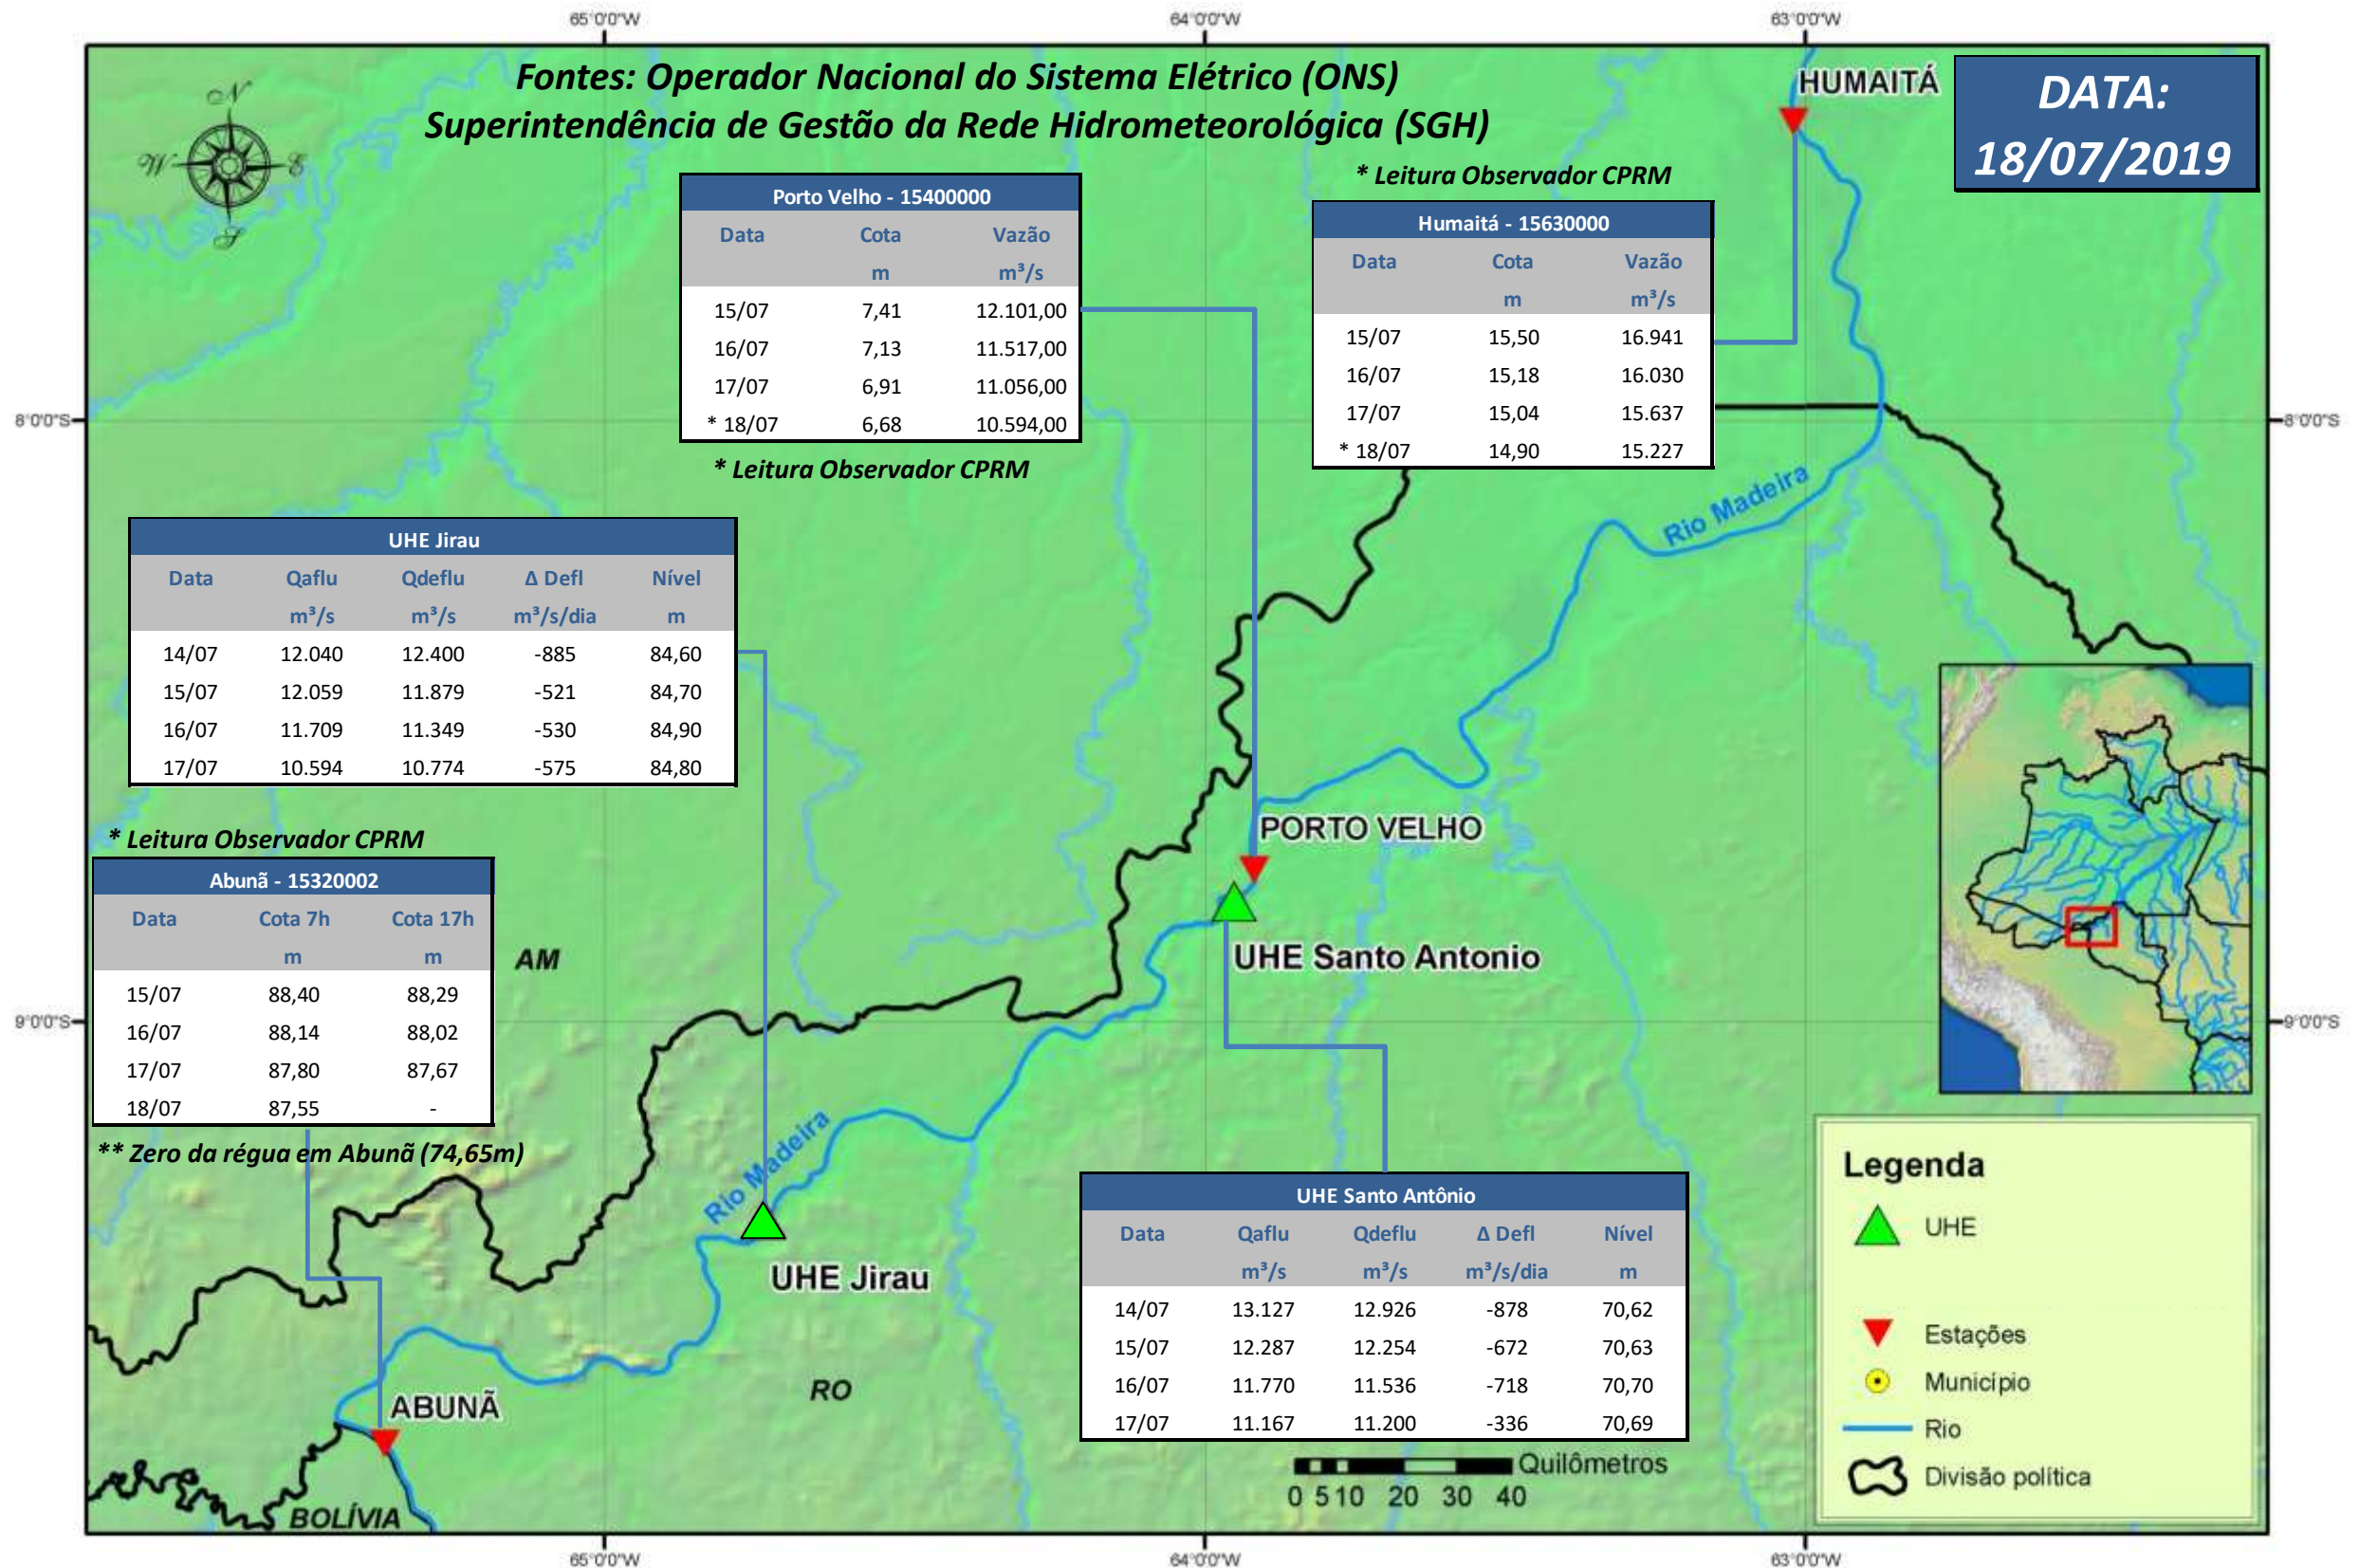

# SALA DE SITUAÇÃO

## Boletim de acompanhamento da Bacia do Rio Madeira

Para dados mais atualizados das estações fluviométricas acesse: [Telemetria ANA](#)

# SALA DE SITUAÇÃO

Boletim de acompanhamento da Bacia do Rio Madeira

## UHE Jirau Vazão Natural - 1967-2018 (Permanências diárias)