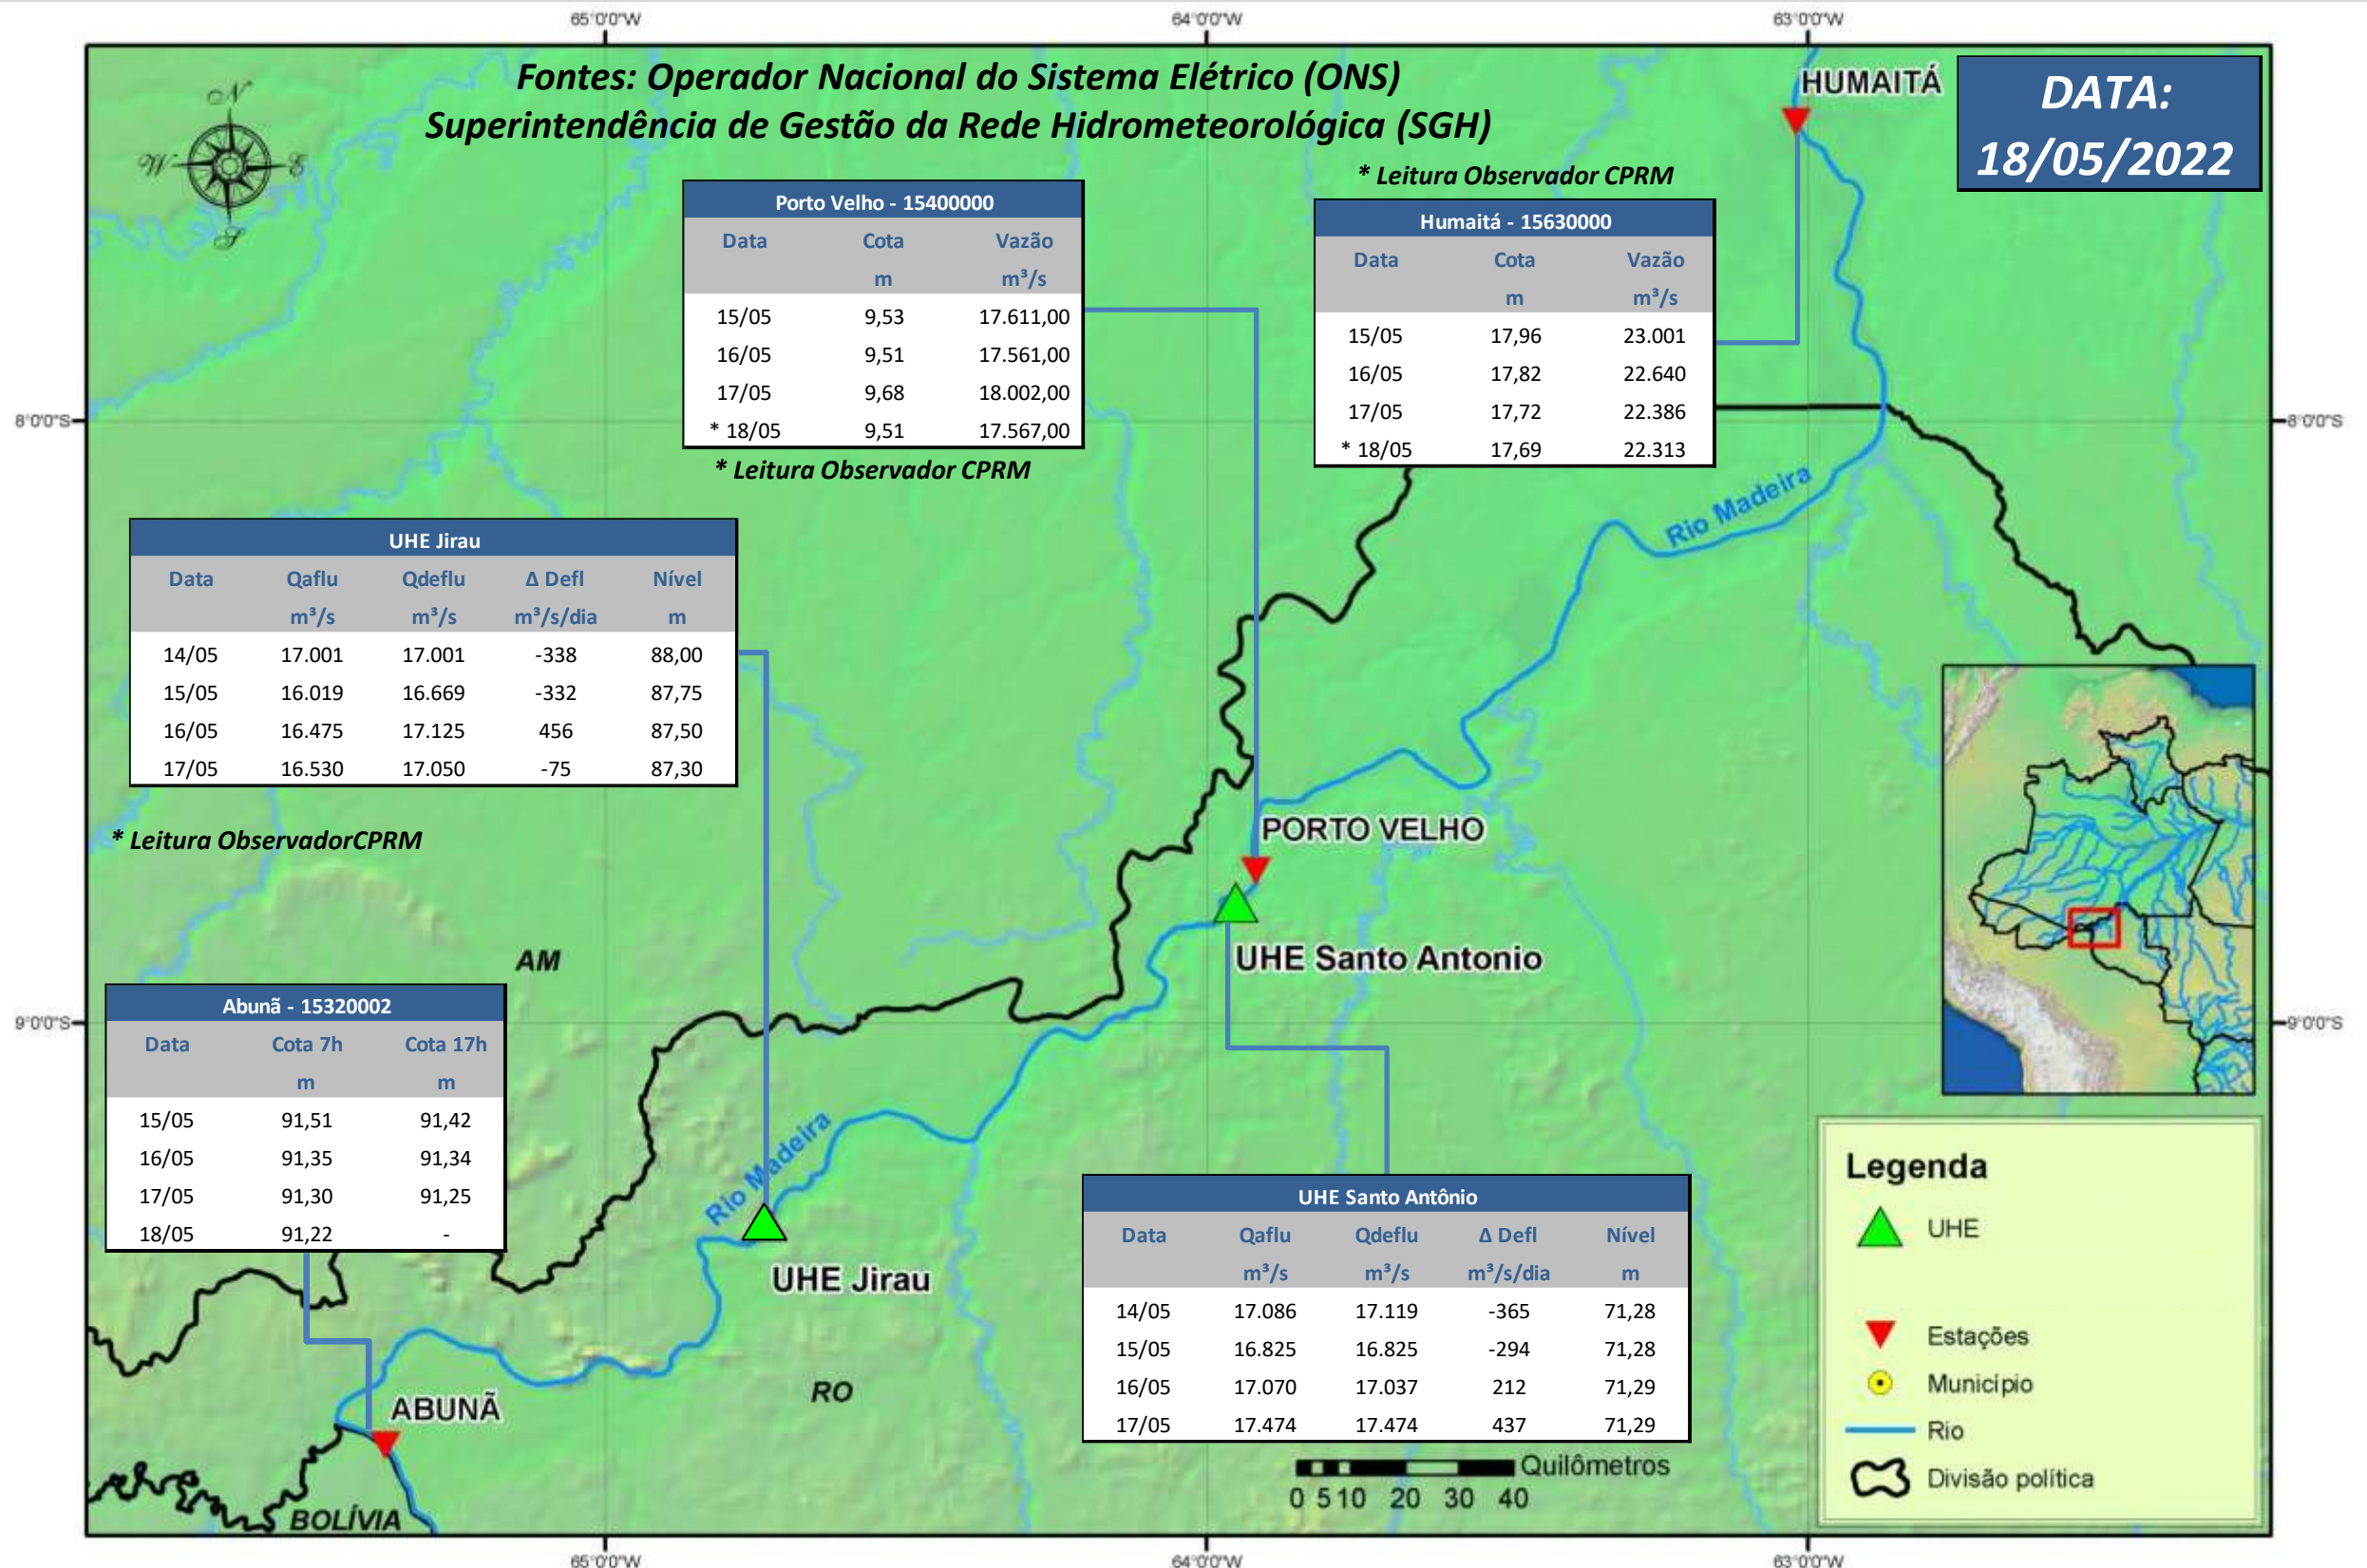

SALA DE SITUAÇÃO

Boletim de acompanhamento da Bacia do Rio Madeira

Para dados mais atualizados das estações fluviométricas acesse: [Telemetria ANA](#)

UHE Jirau

Vazão Natural - 1967-2018 (Permanências diárias)