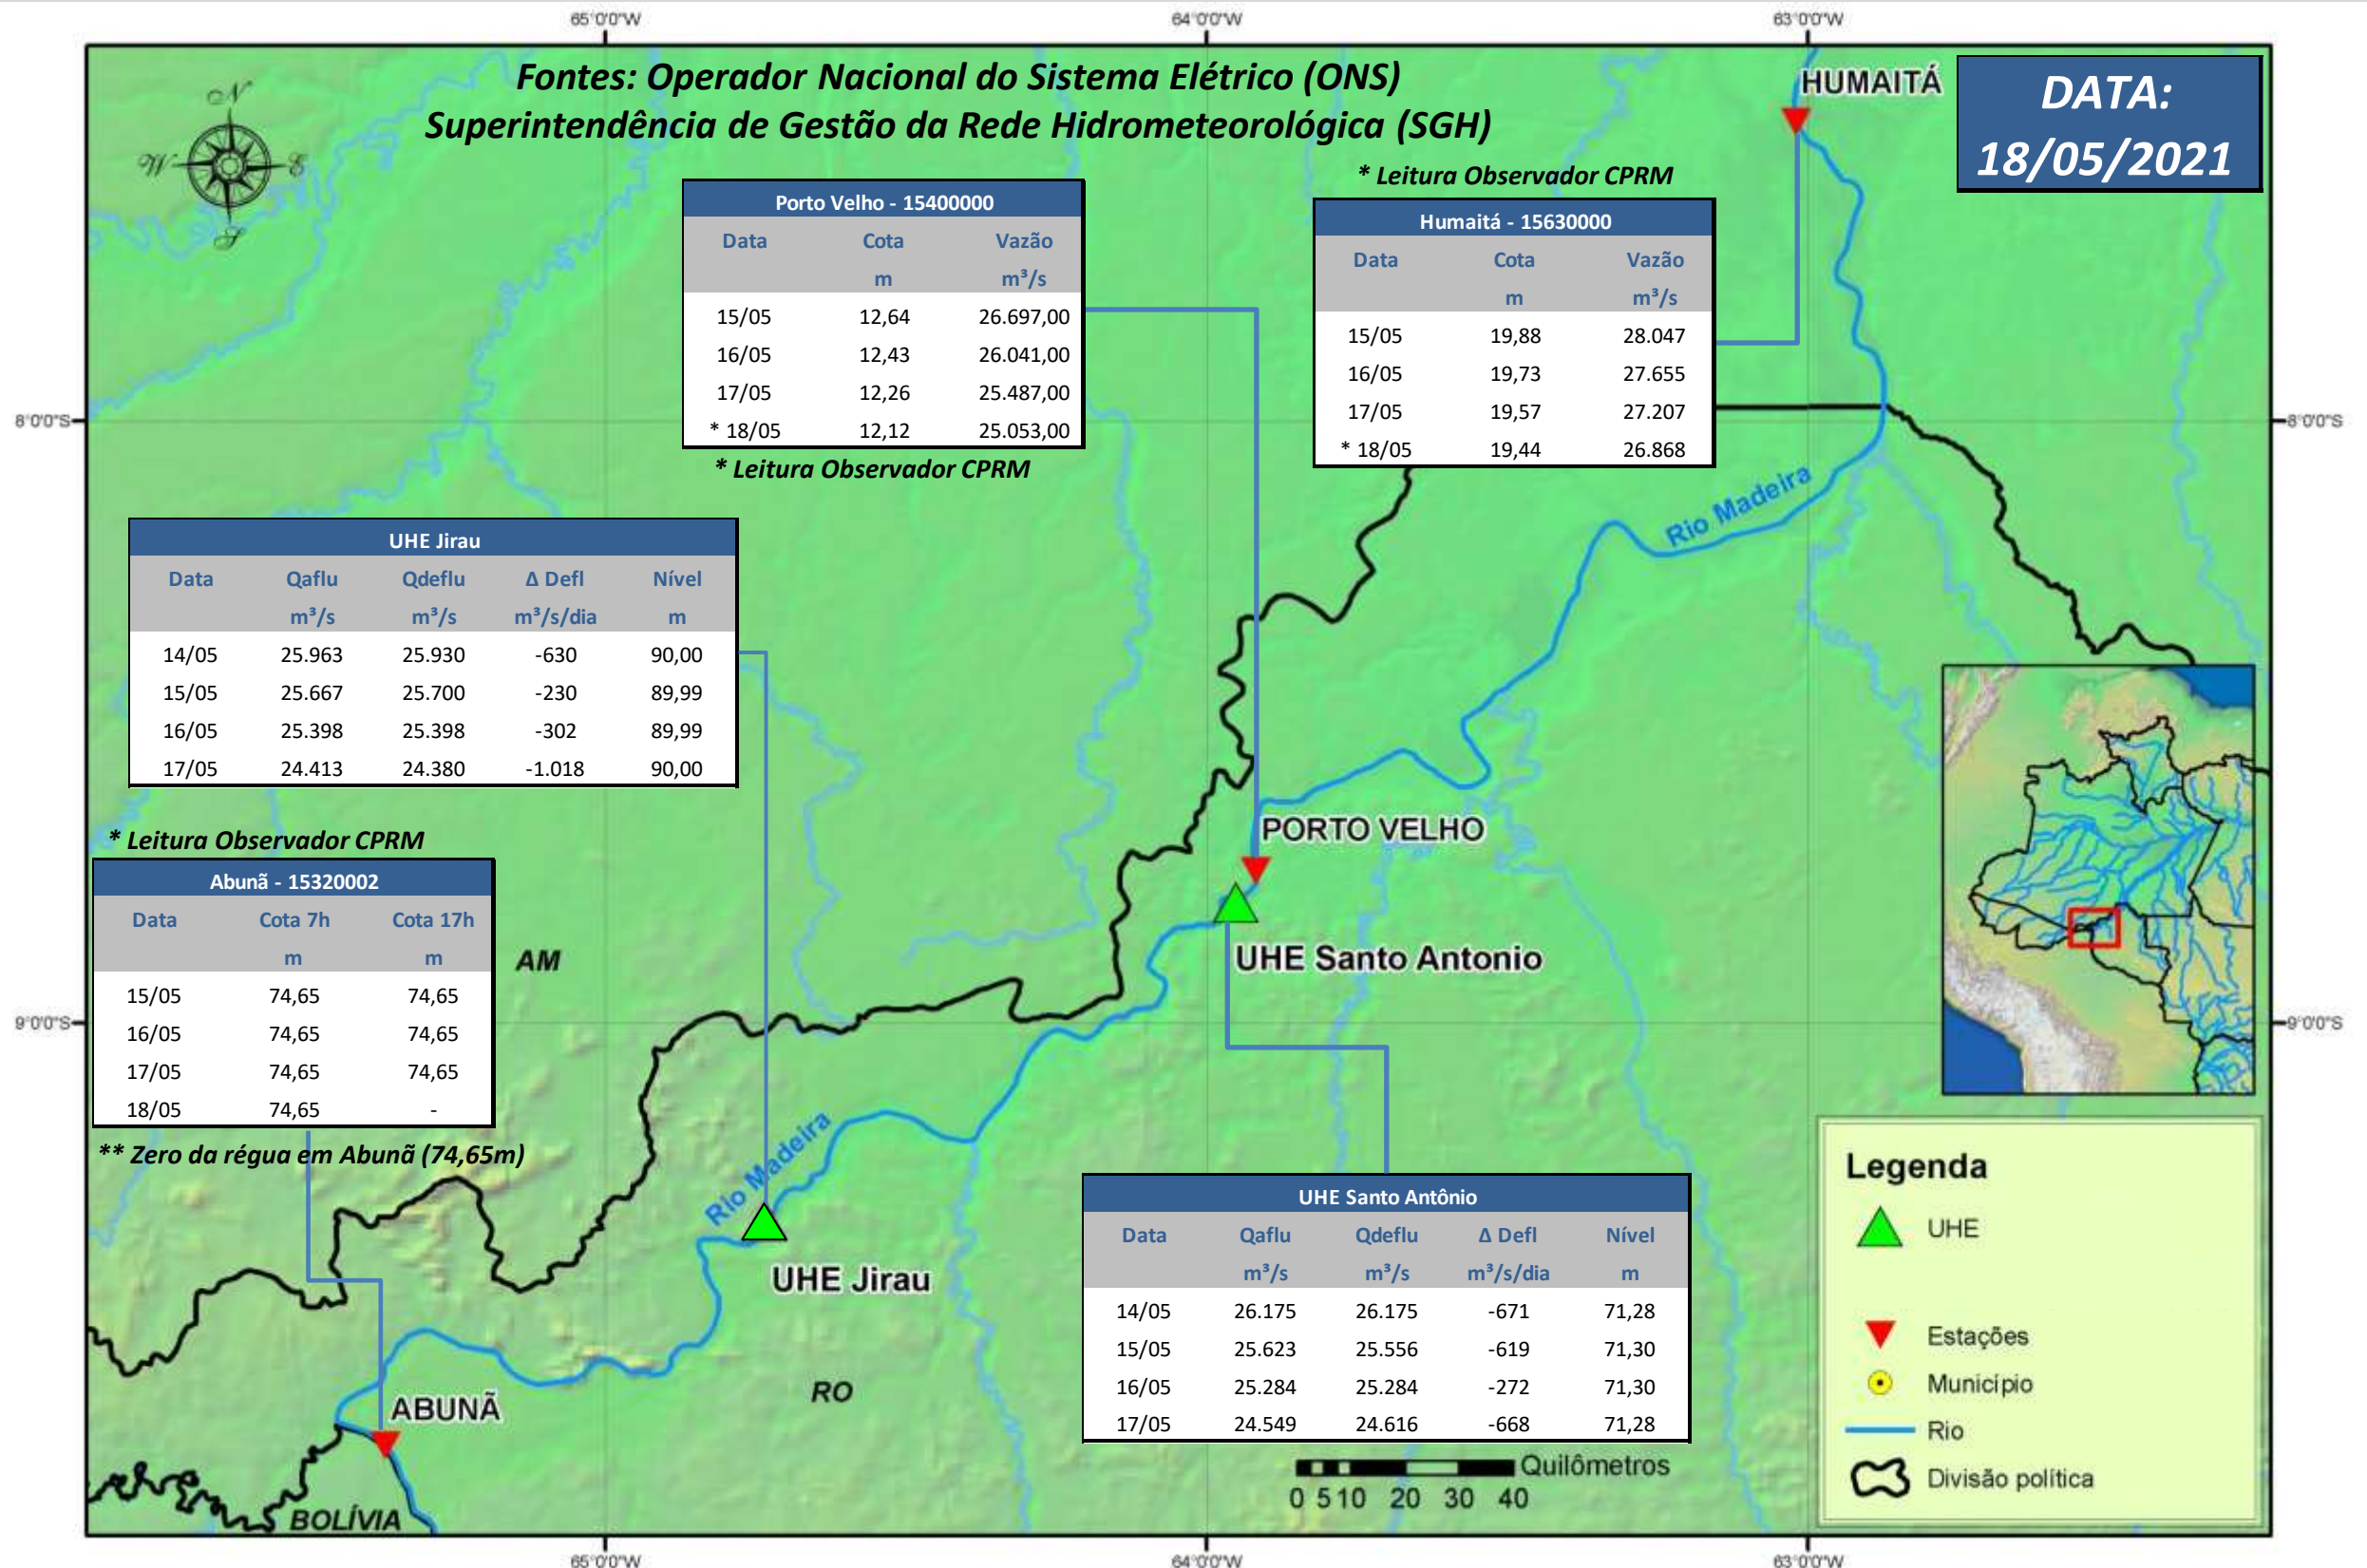

SALA DE SITUAÇÃO

Boletim de acompanhamento da Bacia do Rio Madeira

Para dados mais atualizados das estações fluviométricas acesse: [Telemetria ANA](#)

UHE Jirau Vazão Natural - 1967-2018 (Permanências diárias)