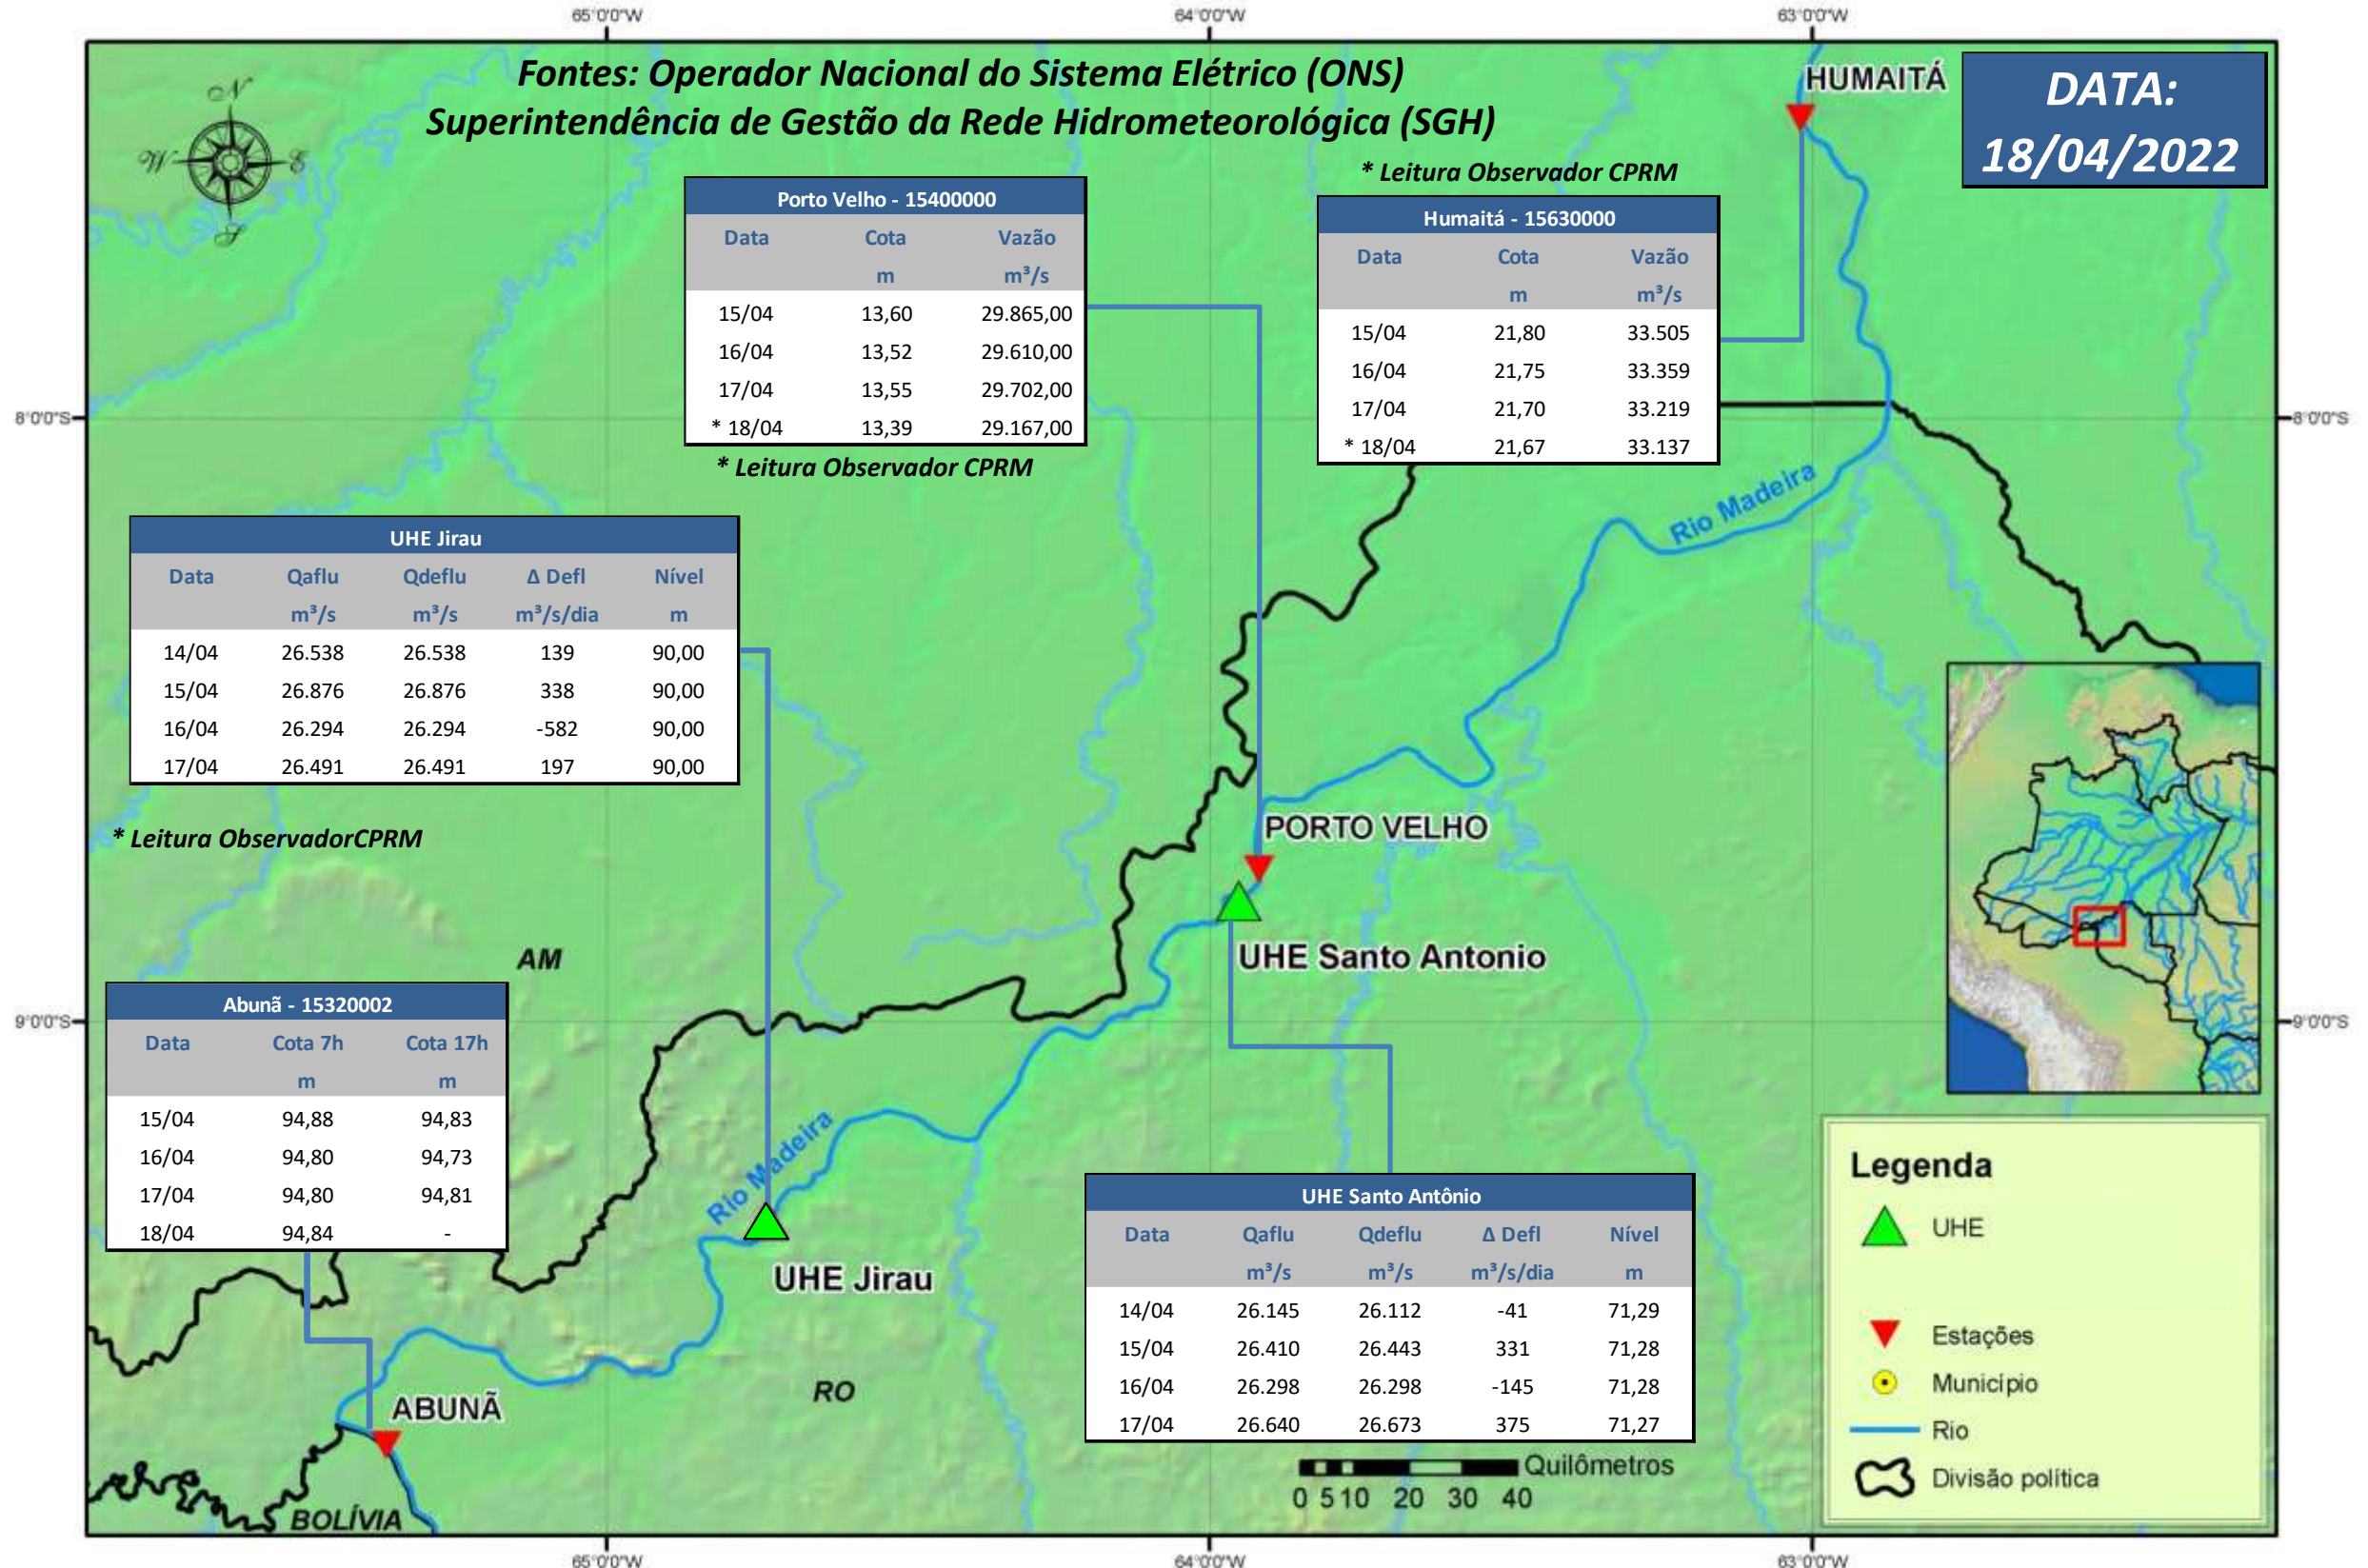

# SALA DE SITUAÇÃO

## Boletim de acompanhamento da Bacia do Rio Madeira

Para dados mais atualizados das estações fluviométricas acesse: [Telemetria ANA](#)

# SALA DE SITUAÇÃO

Boletim de acompanhamento da Bacia do Rio Madeira

## UHE Jirau Vazão Natural - 1967-2018 (Permanências diárias)