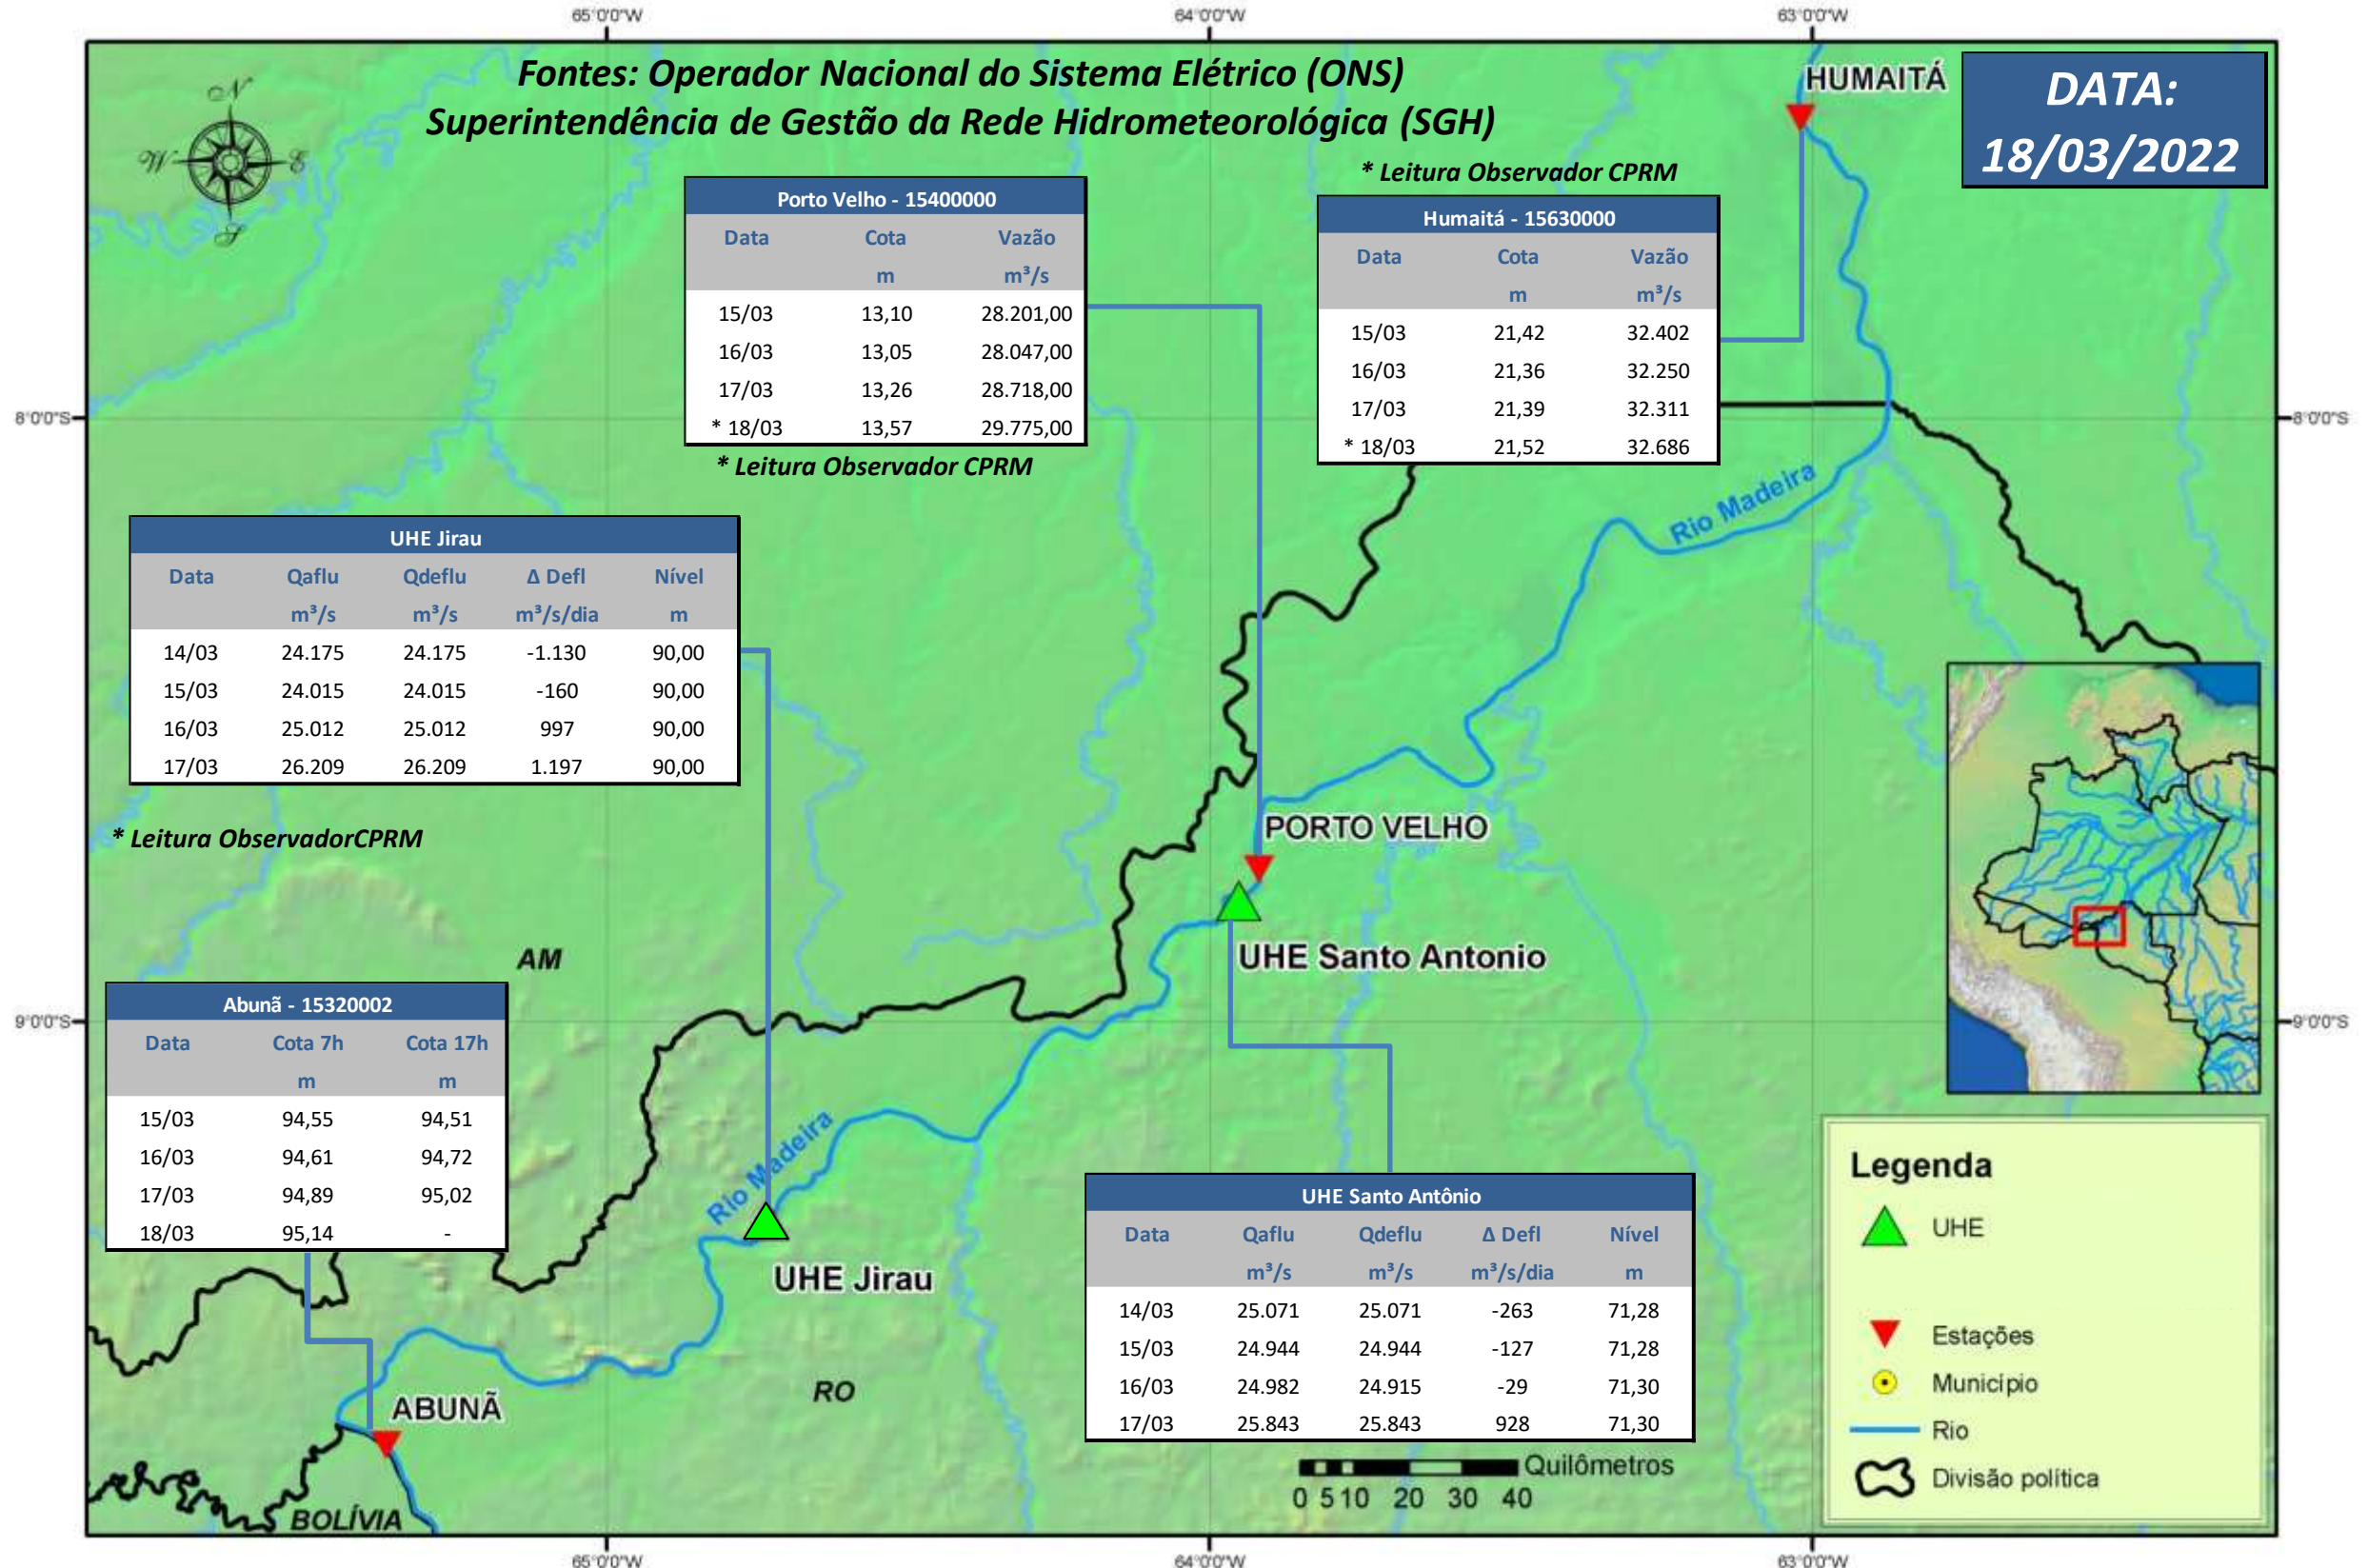

SALA DE SITUAÇÃO

Boletim de acompanhamento da Bacia do Rio Madeira

Para dados mais atualizados das estações fluviométricas acesse: [Telemetria ANA](#)

SALA DE SITUAÇÃO

Boletim de acompanhamento da Bacia do Rio Madeira

UHE Jirau Vazão Natural - 1967-2018 (Permanências diárias)