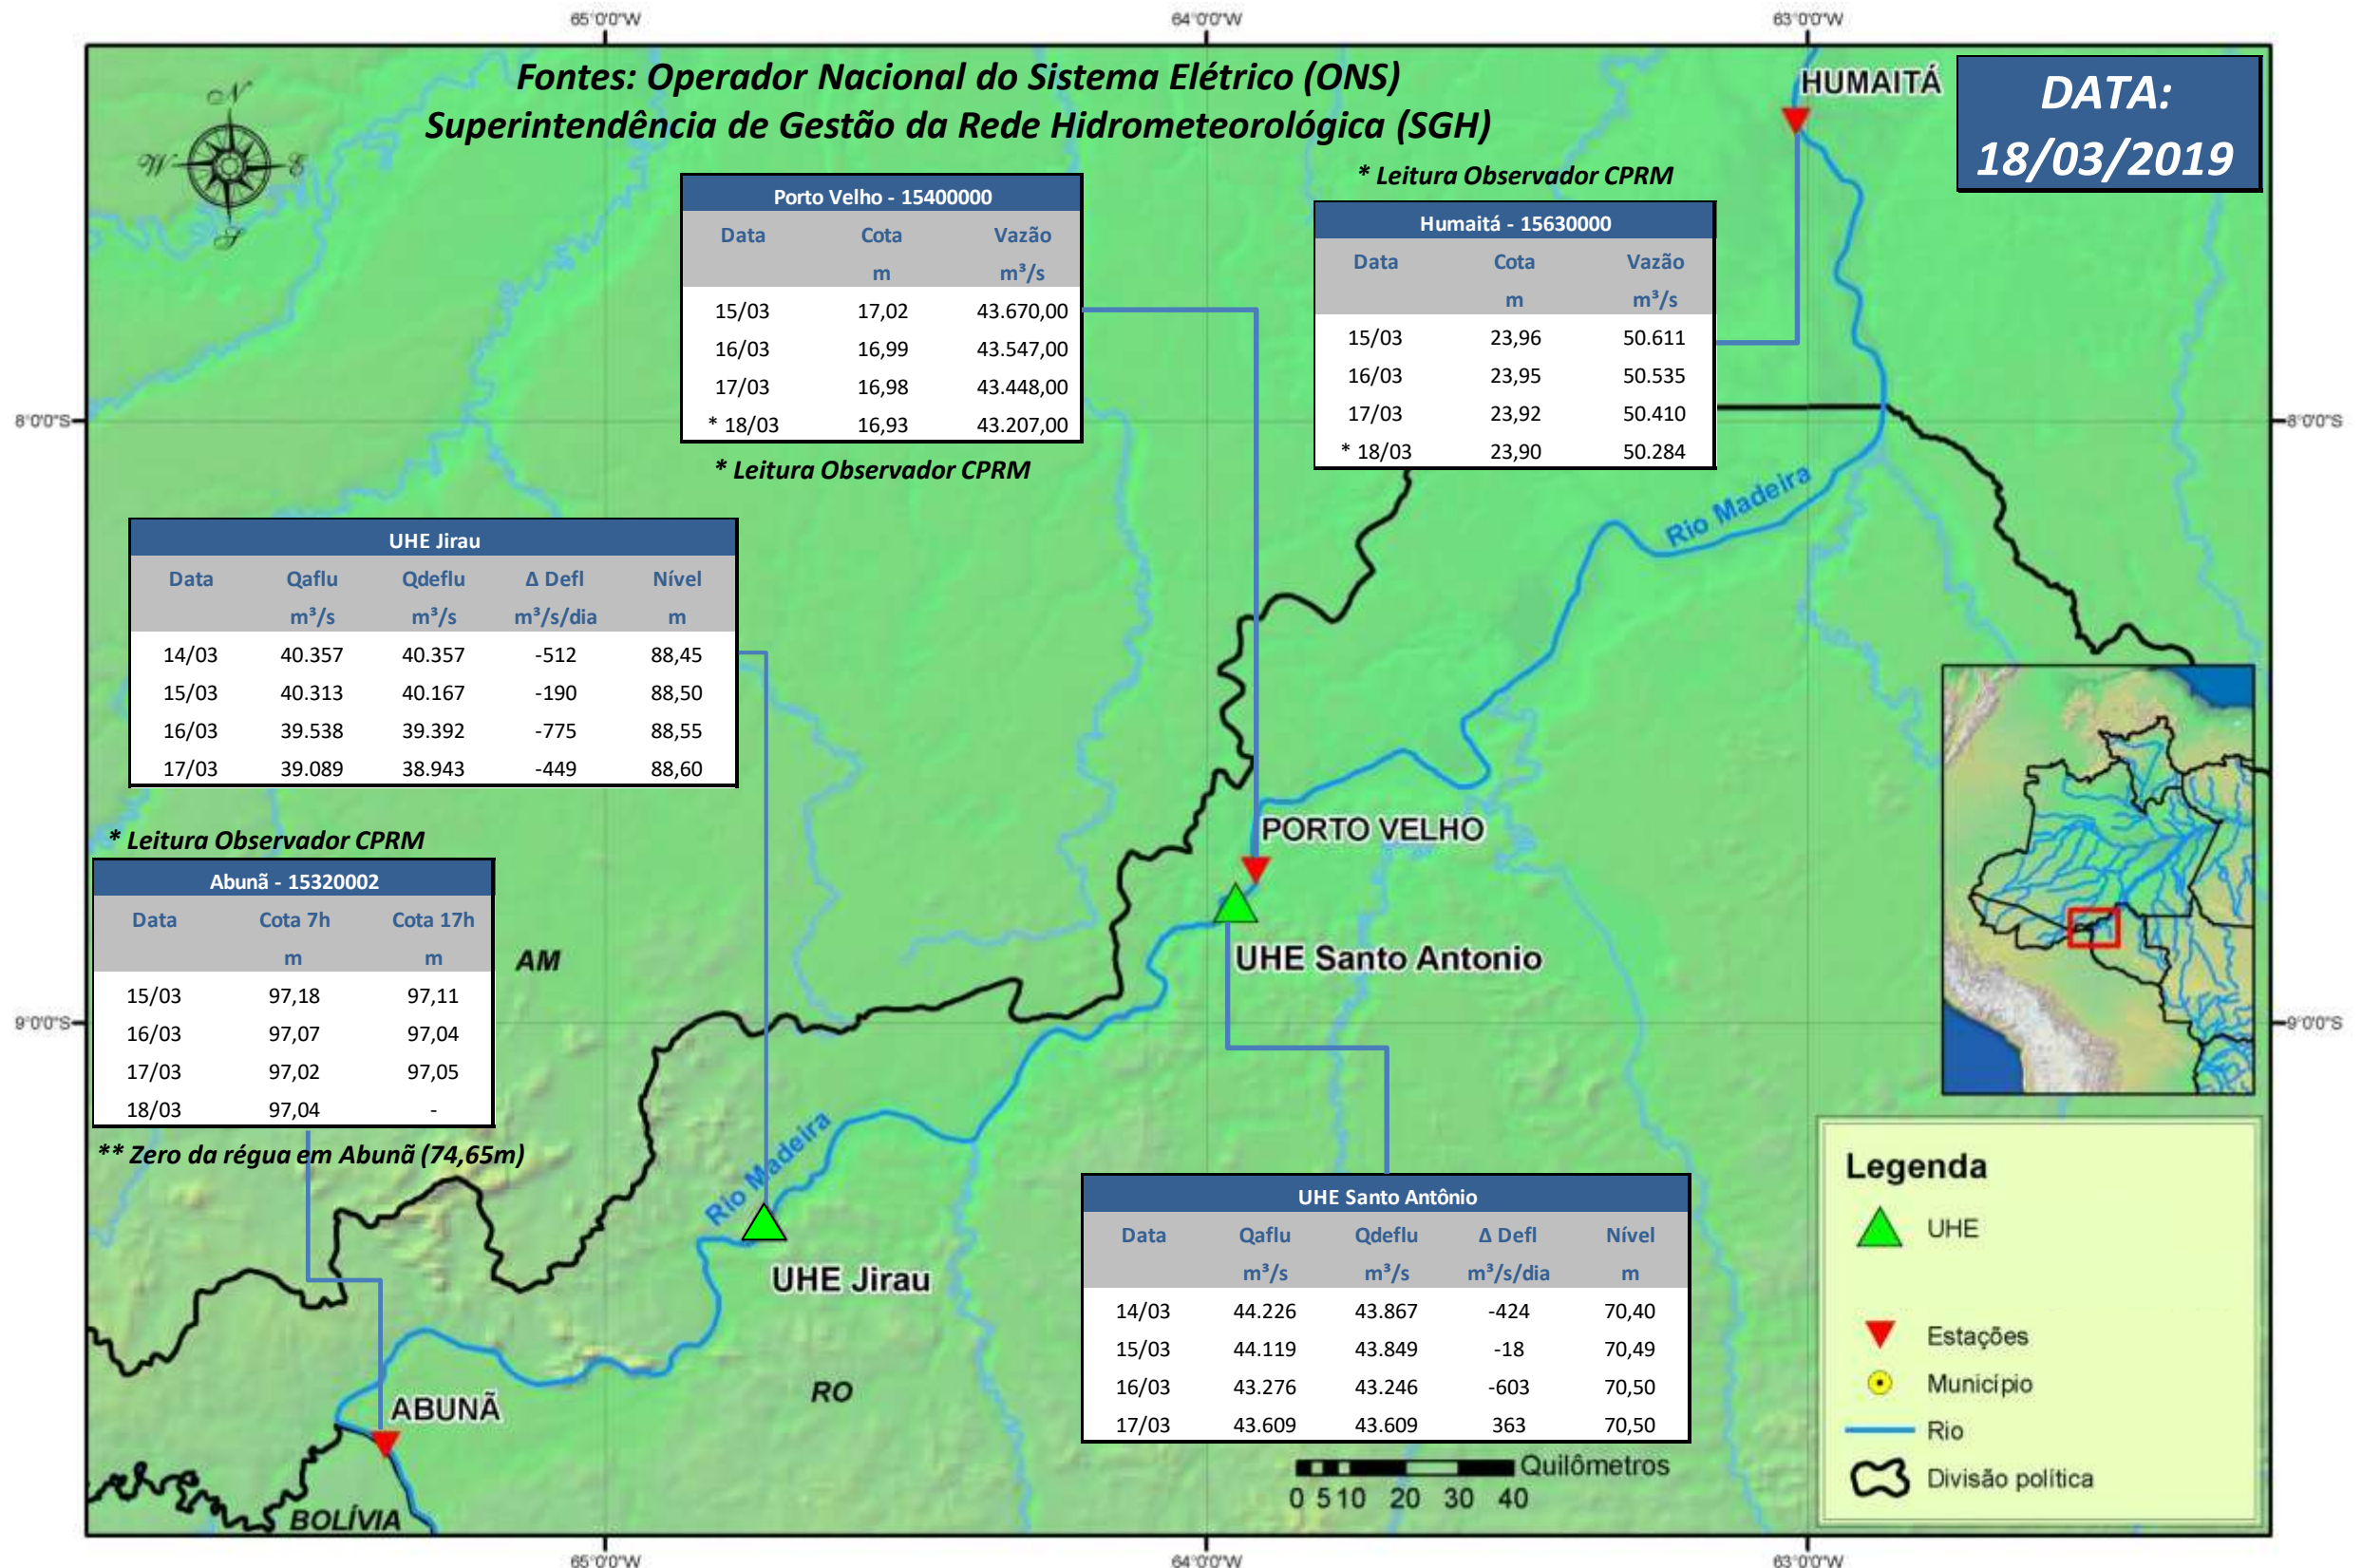

# SALA DE SITUAÇÃO

## Boletim de acompanhamento da Bacia do Rio Madeira

Para dados mais atualizados das estações fluviométricas acesse: [Telemetria ANA](#)

# SALA DE SITUAÇÃO

Boletim de acompanhamento da Bacia do Rio Madeira

## UHE Jirau Vazão Natural - 1967-2018 (Permanências diárias)