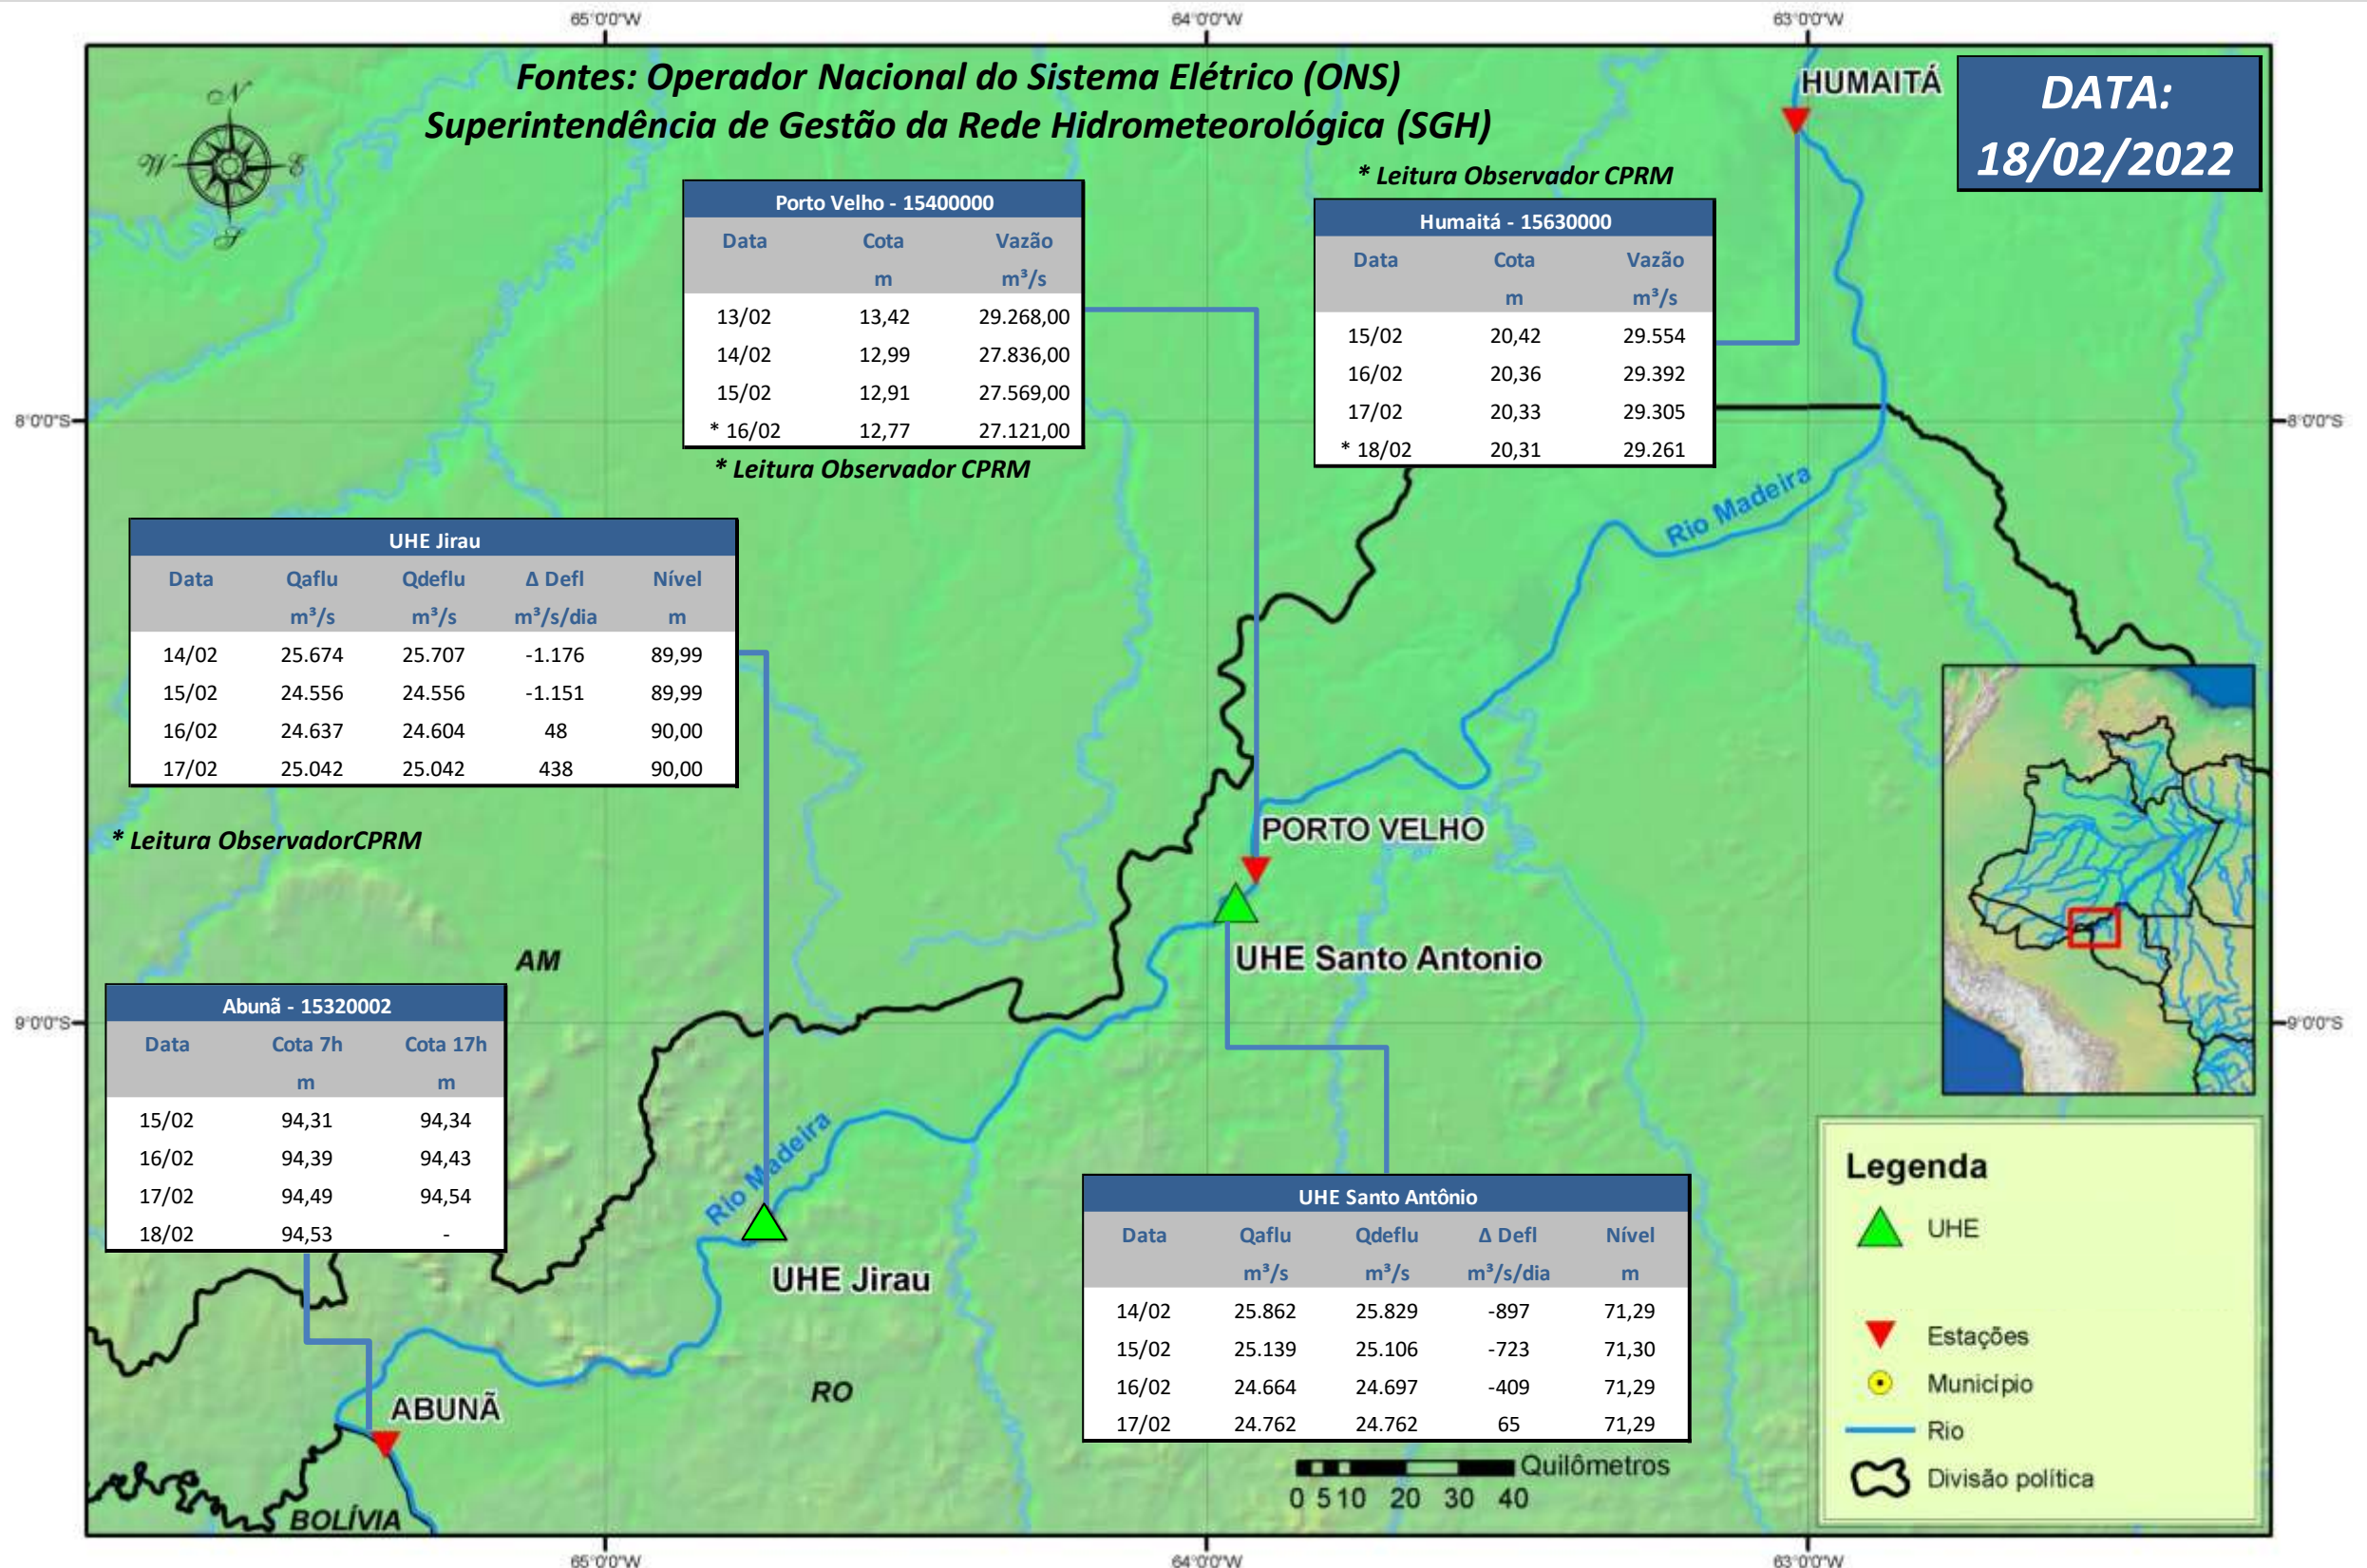

SALA DE SITUAÇÃO

Boletim de acompanhamento da Bacia do Rio Madeira

Para dados mais atualizados das estações fluviométricas acesse: [Telemetria ANA](#)

SALA DE SITUAÇÃO

Boletim de acompanhamento da Bacia do Rio Madeira

UHE Jirau Vazão Natural - 1967-2018 (Permanências diárias)