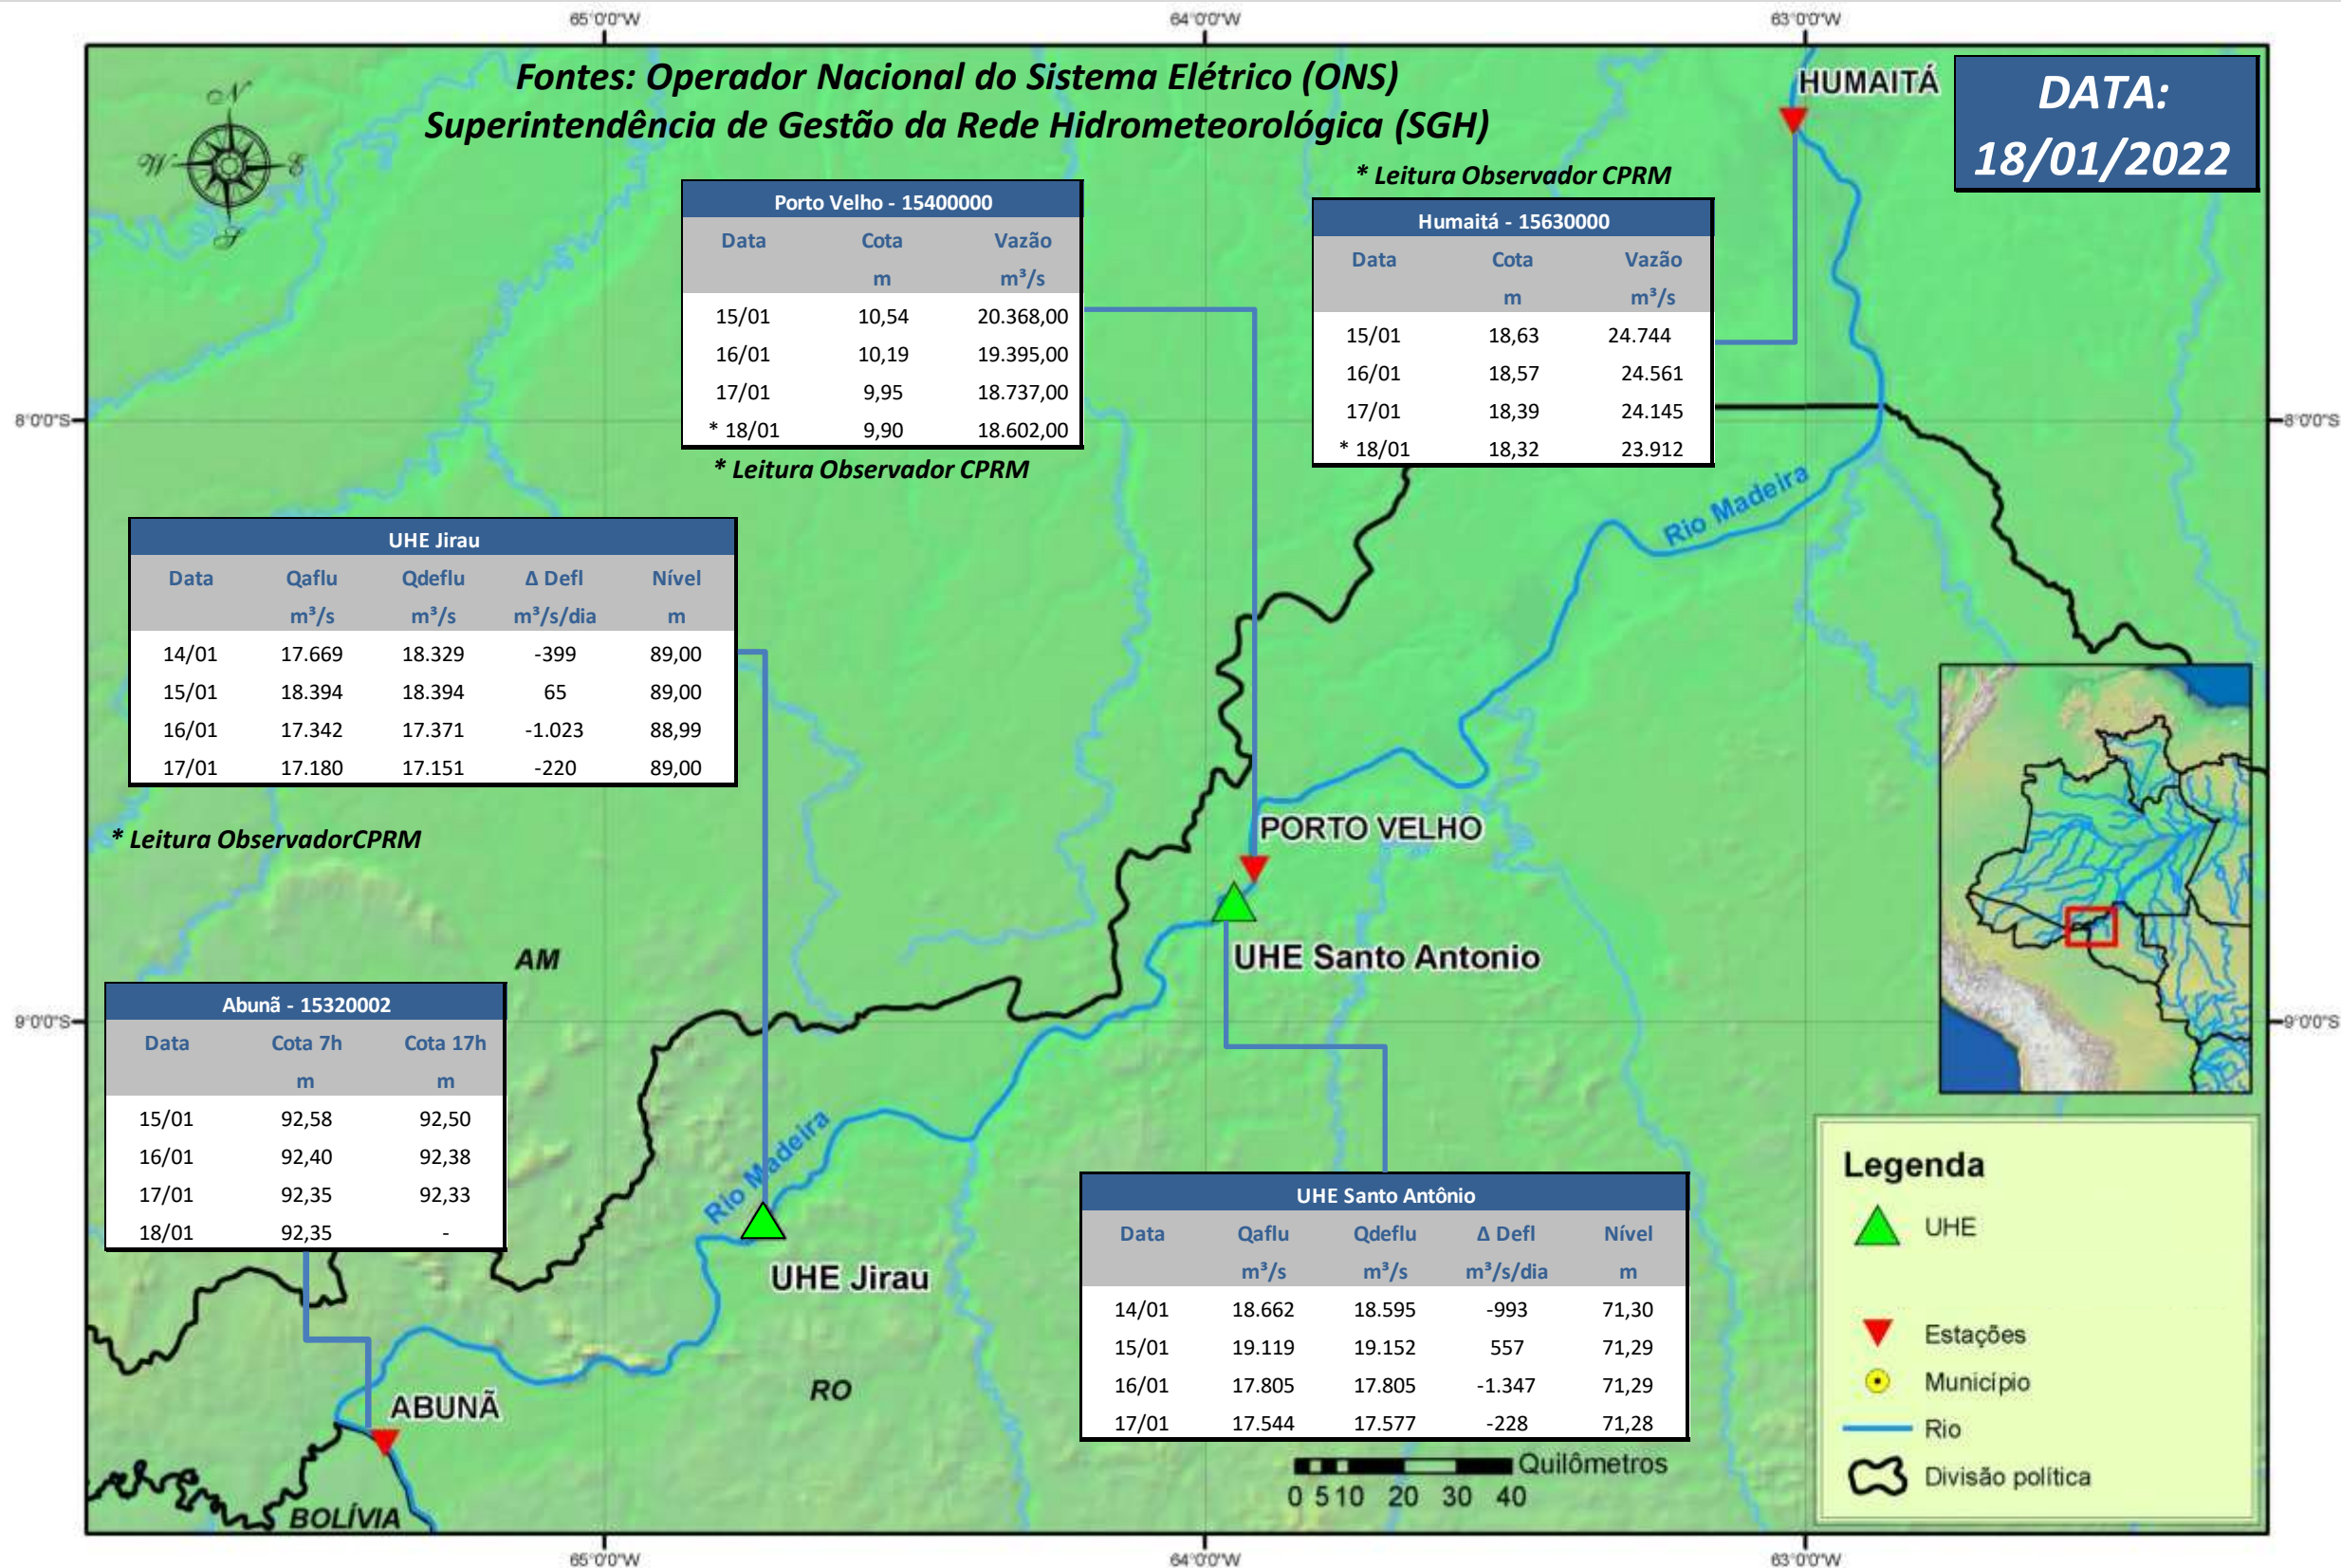

SALA DE SITUAÇÃO

Boletim de acompanhamento da Bacia do Rio Madeira

Para dados mais atualizados das estações fluviométricas acesse: [Telemetria ANA](#)

UHE Jirau Vazão Natural - 1967-2018 (Permanências diárias)