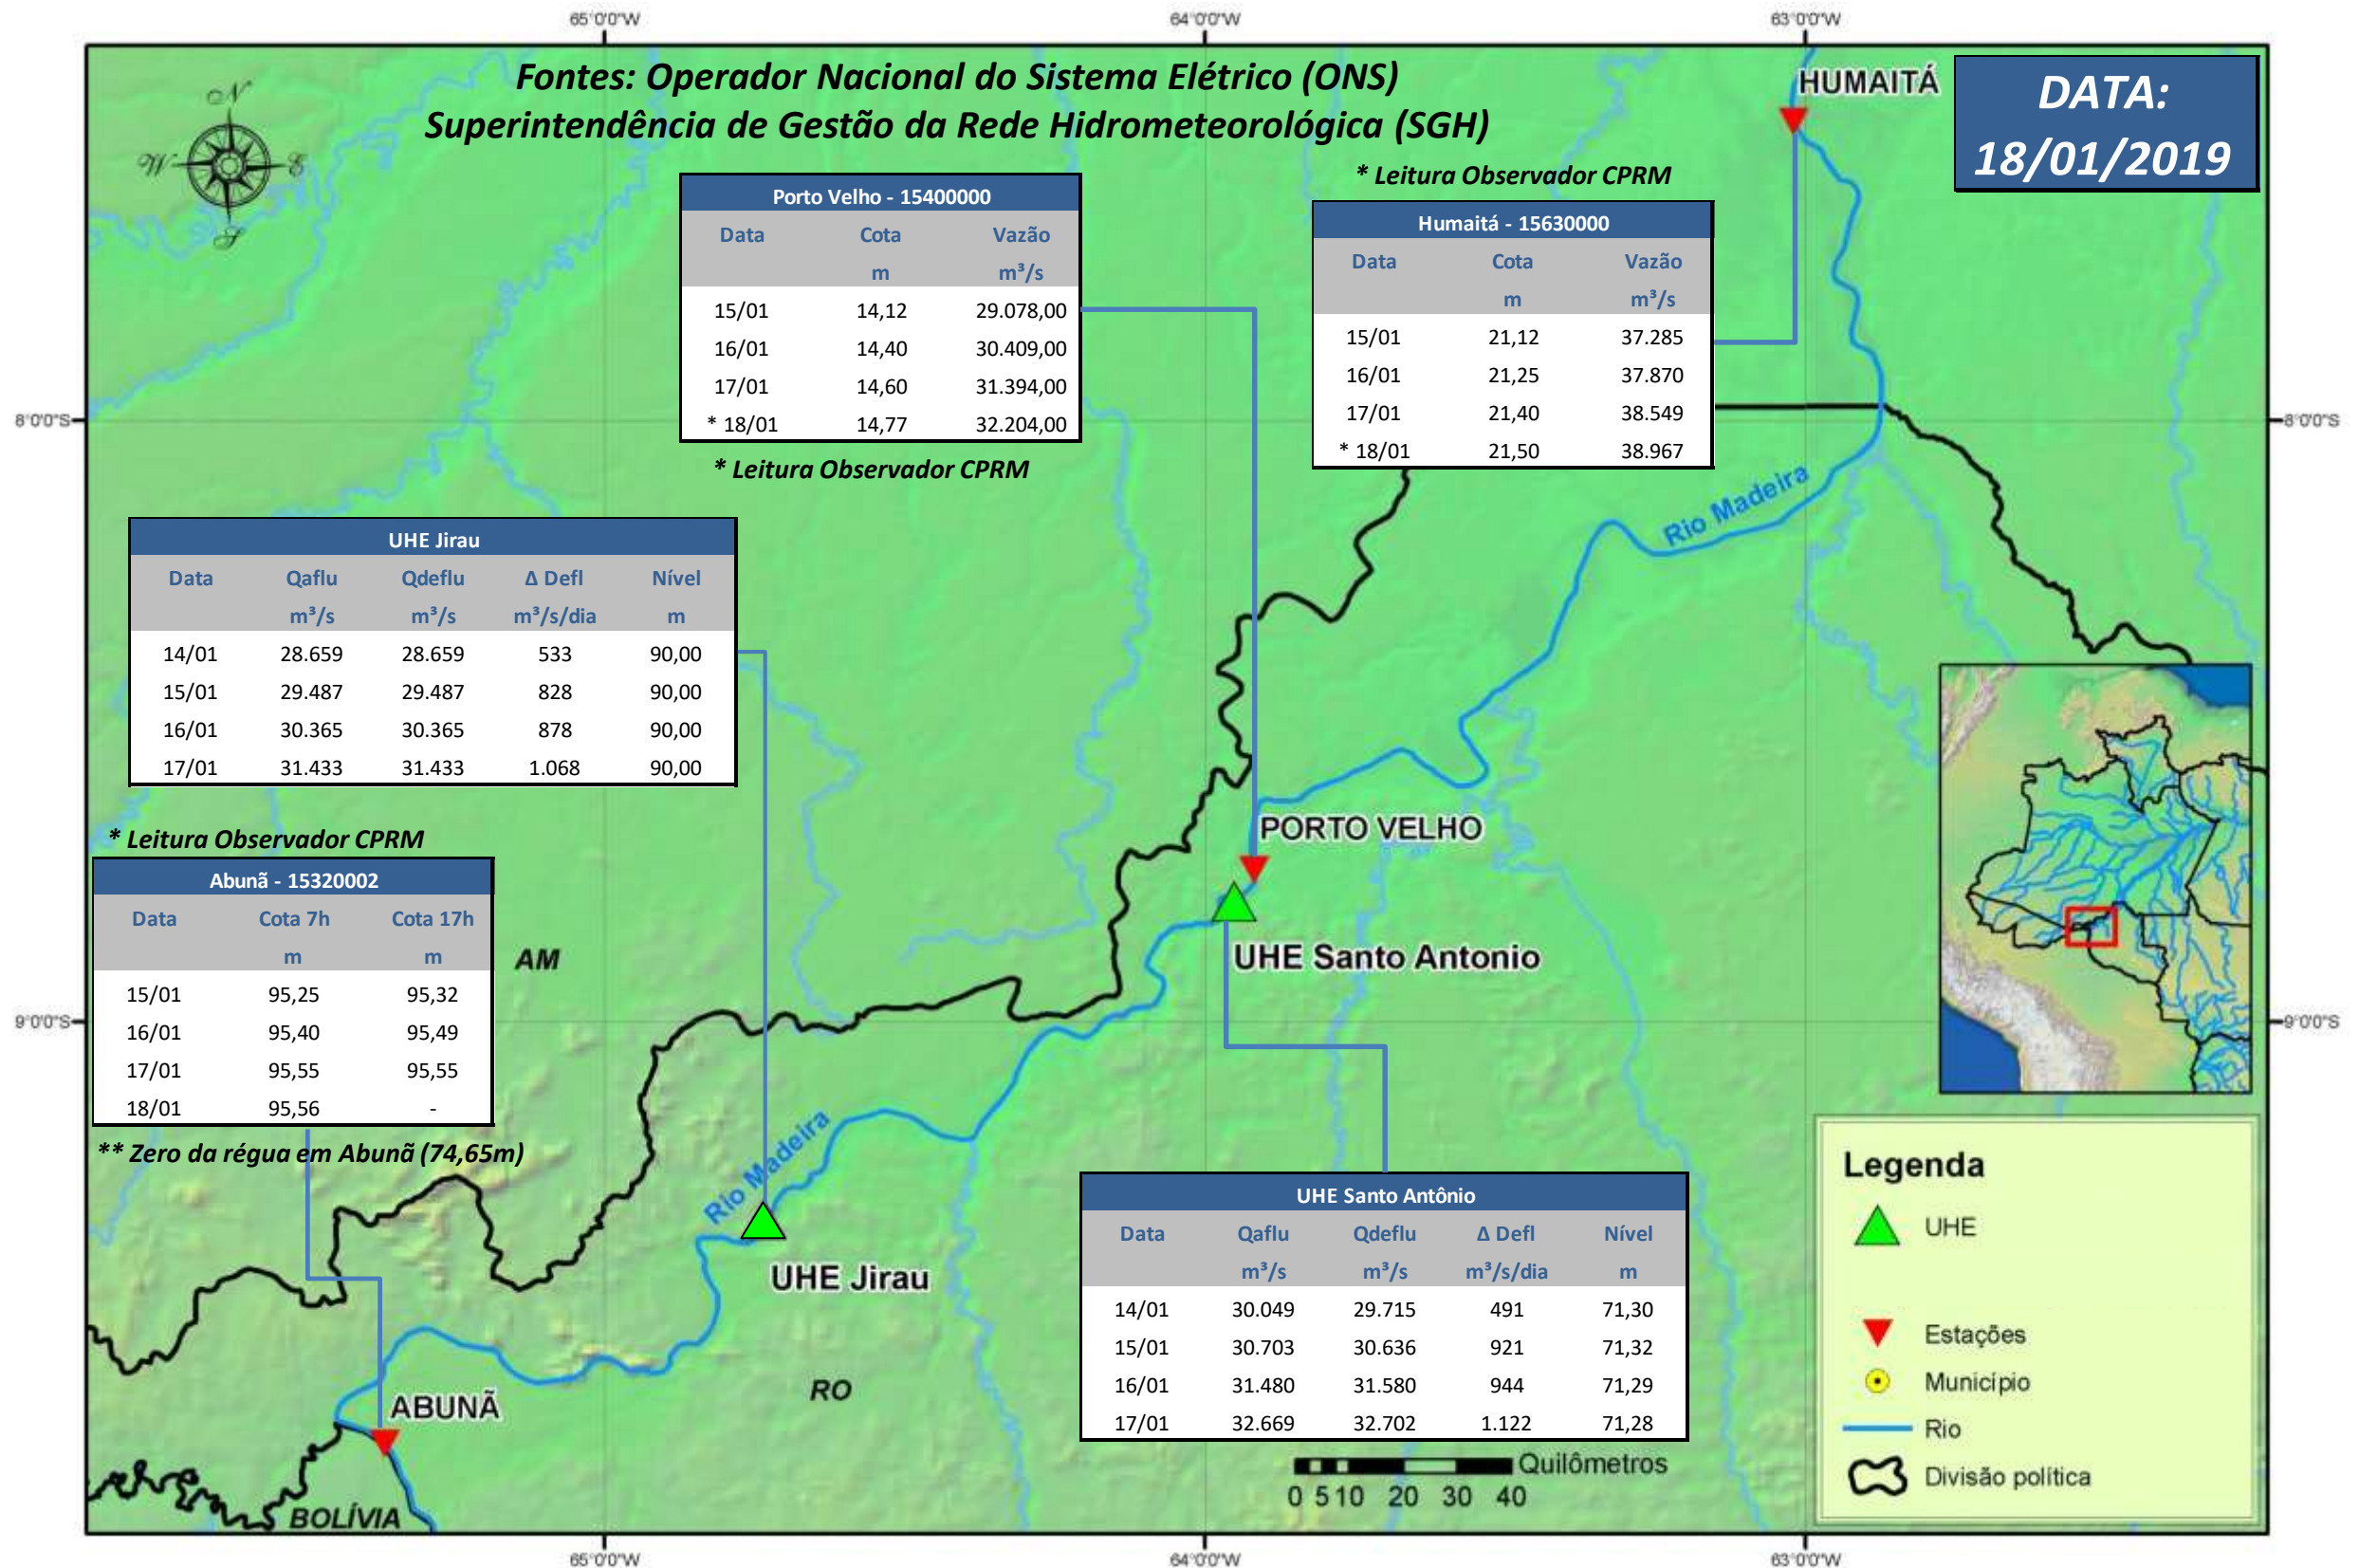

SALA DE SITUAÇÃO

Boletim de acompanhamento da Bacia do Rio Madeira

Para dados mais atualizados das estações fluviométricas acesse: [Telemetria ANA](#)

UHE Jirau Vazão Natural - 1967-2018 (Permanências diárias)