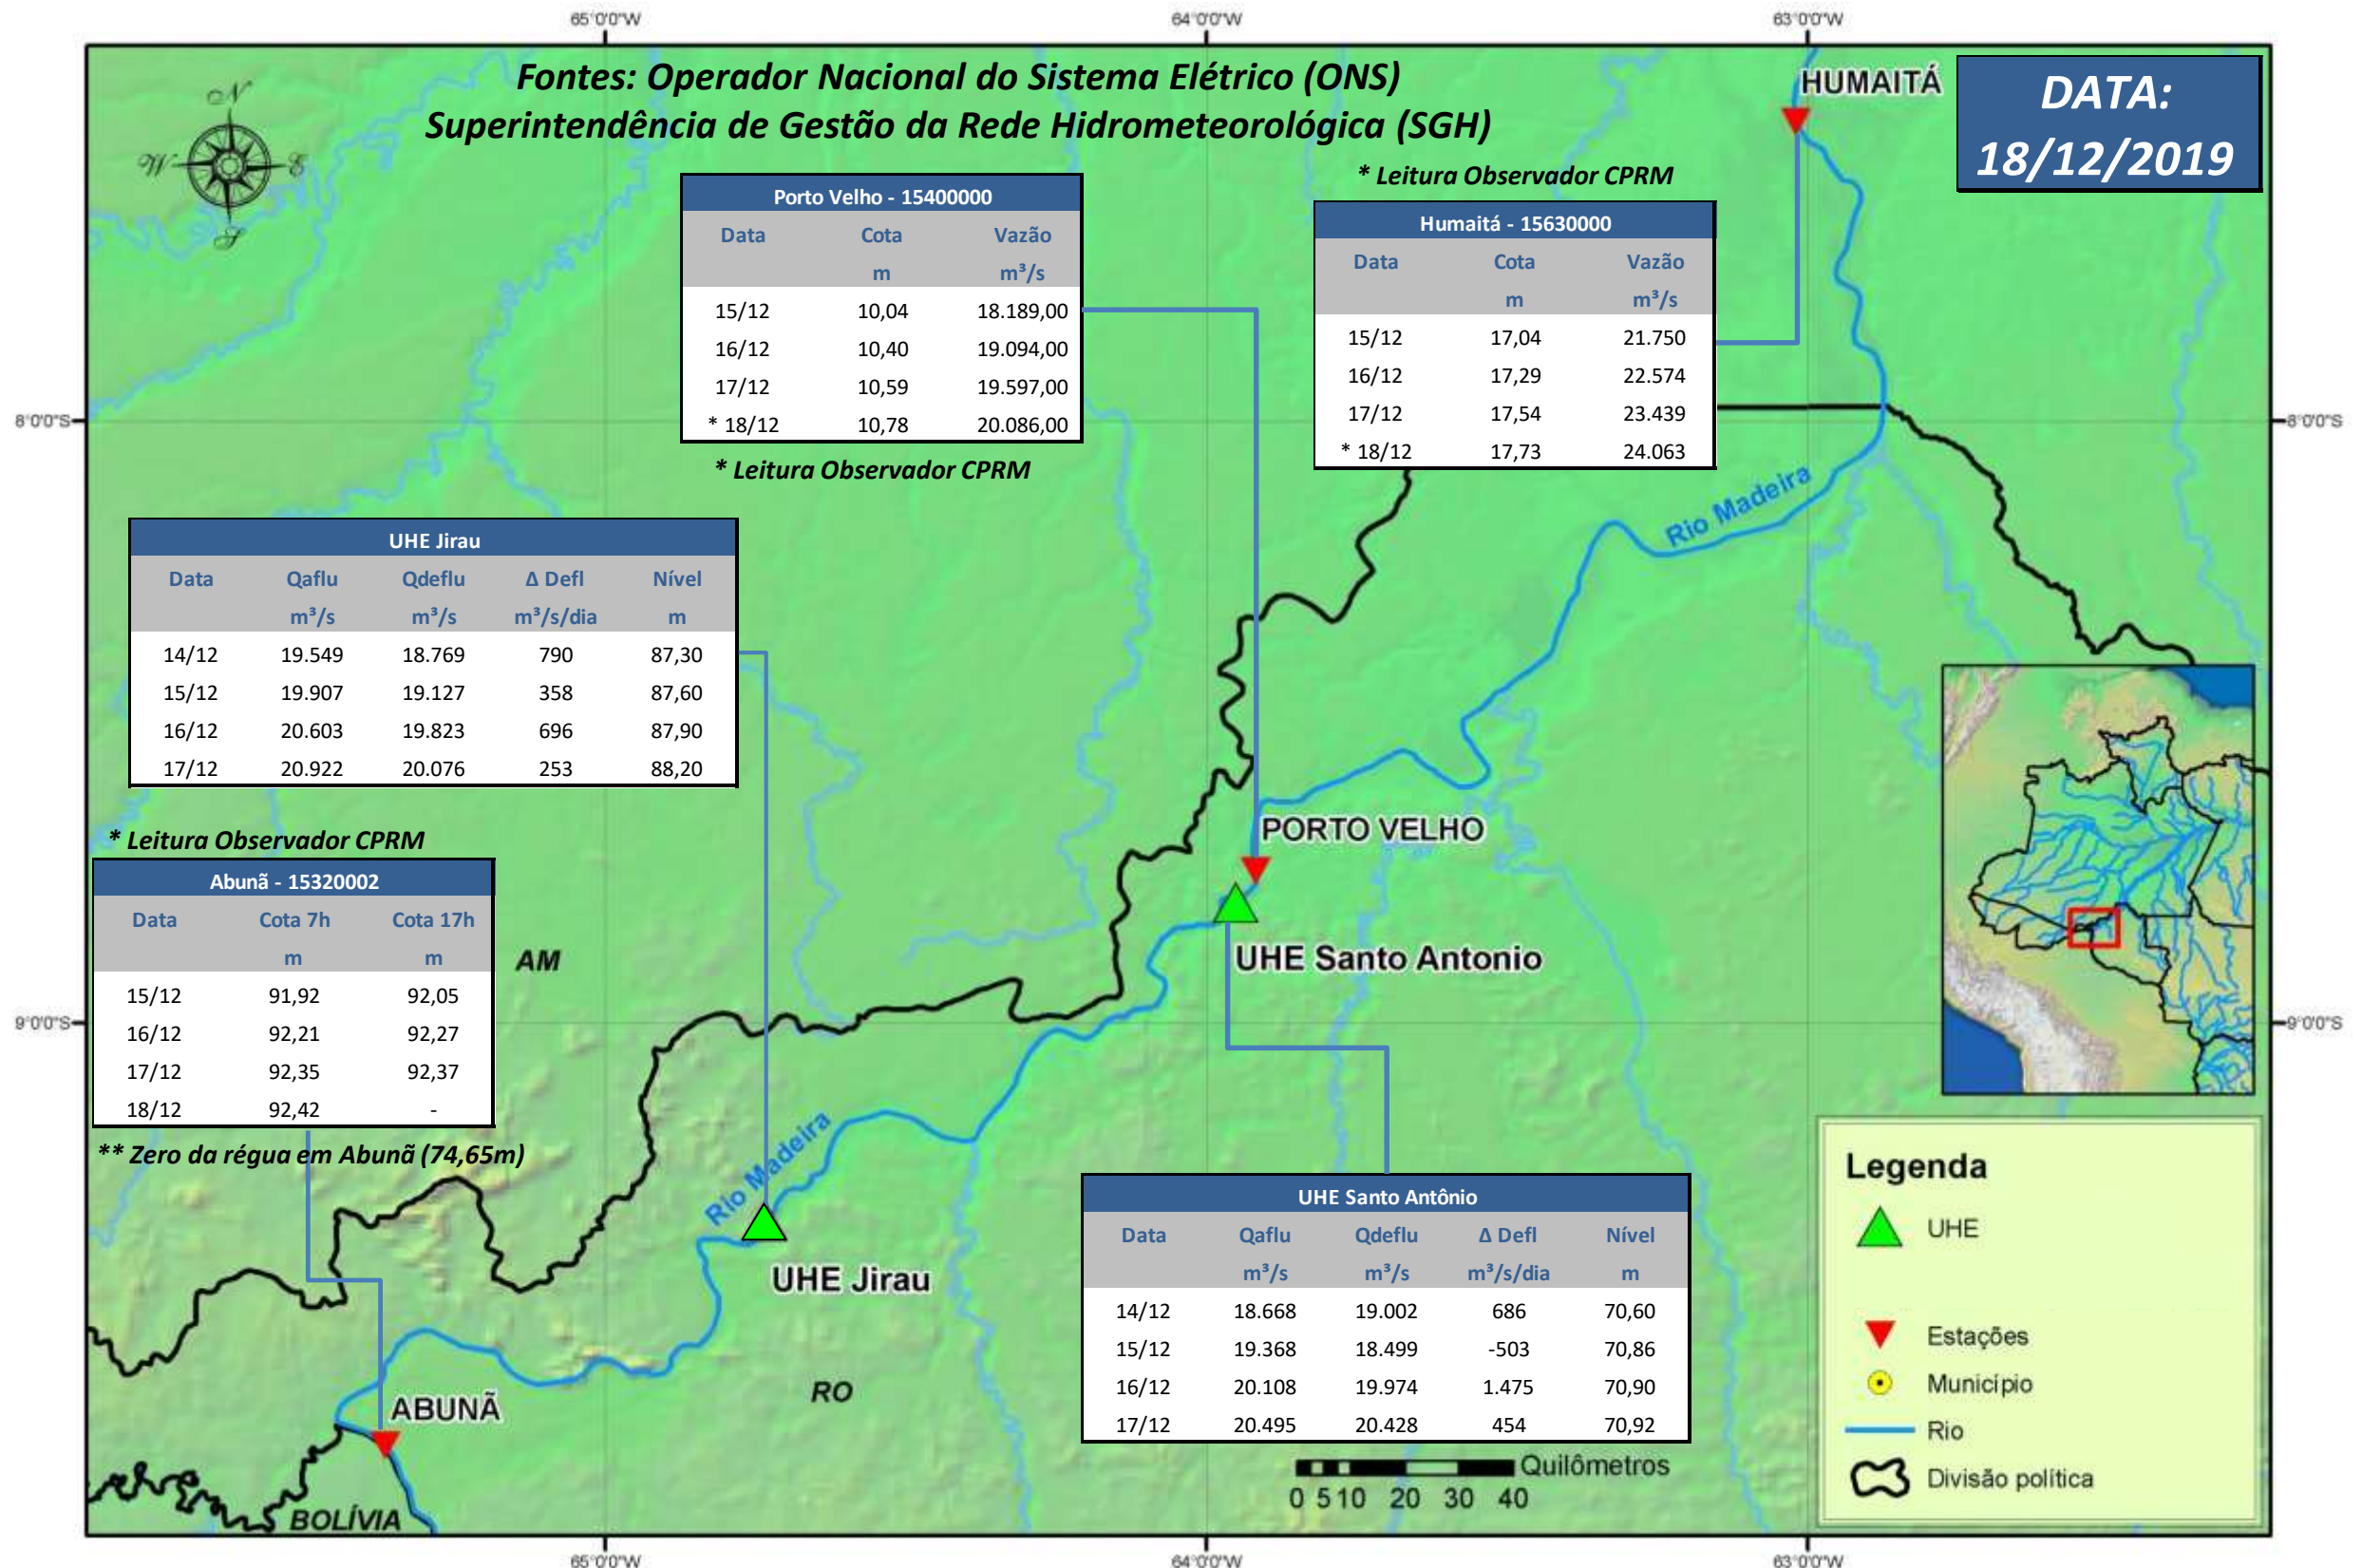

SALA DE SITUAÇÃO

Boletim de acompanhamento da Bacia do Rio Madeira

Para dados mais atualizados das estações fluviométricas acesse: [Telemetria ANA](#)

SALA DE SITUAÇÃO

Boletim de acompanhamento da Bacia do Rio Madeira

UHE Jirau Vazão Natural - 1967-2018 (Permanências diárias)