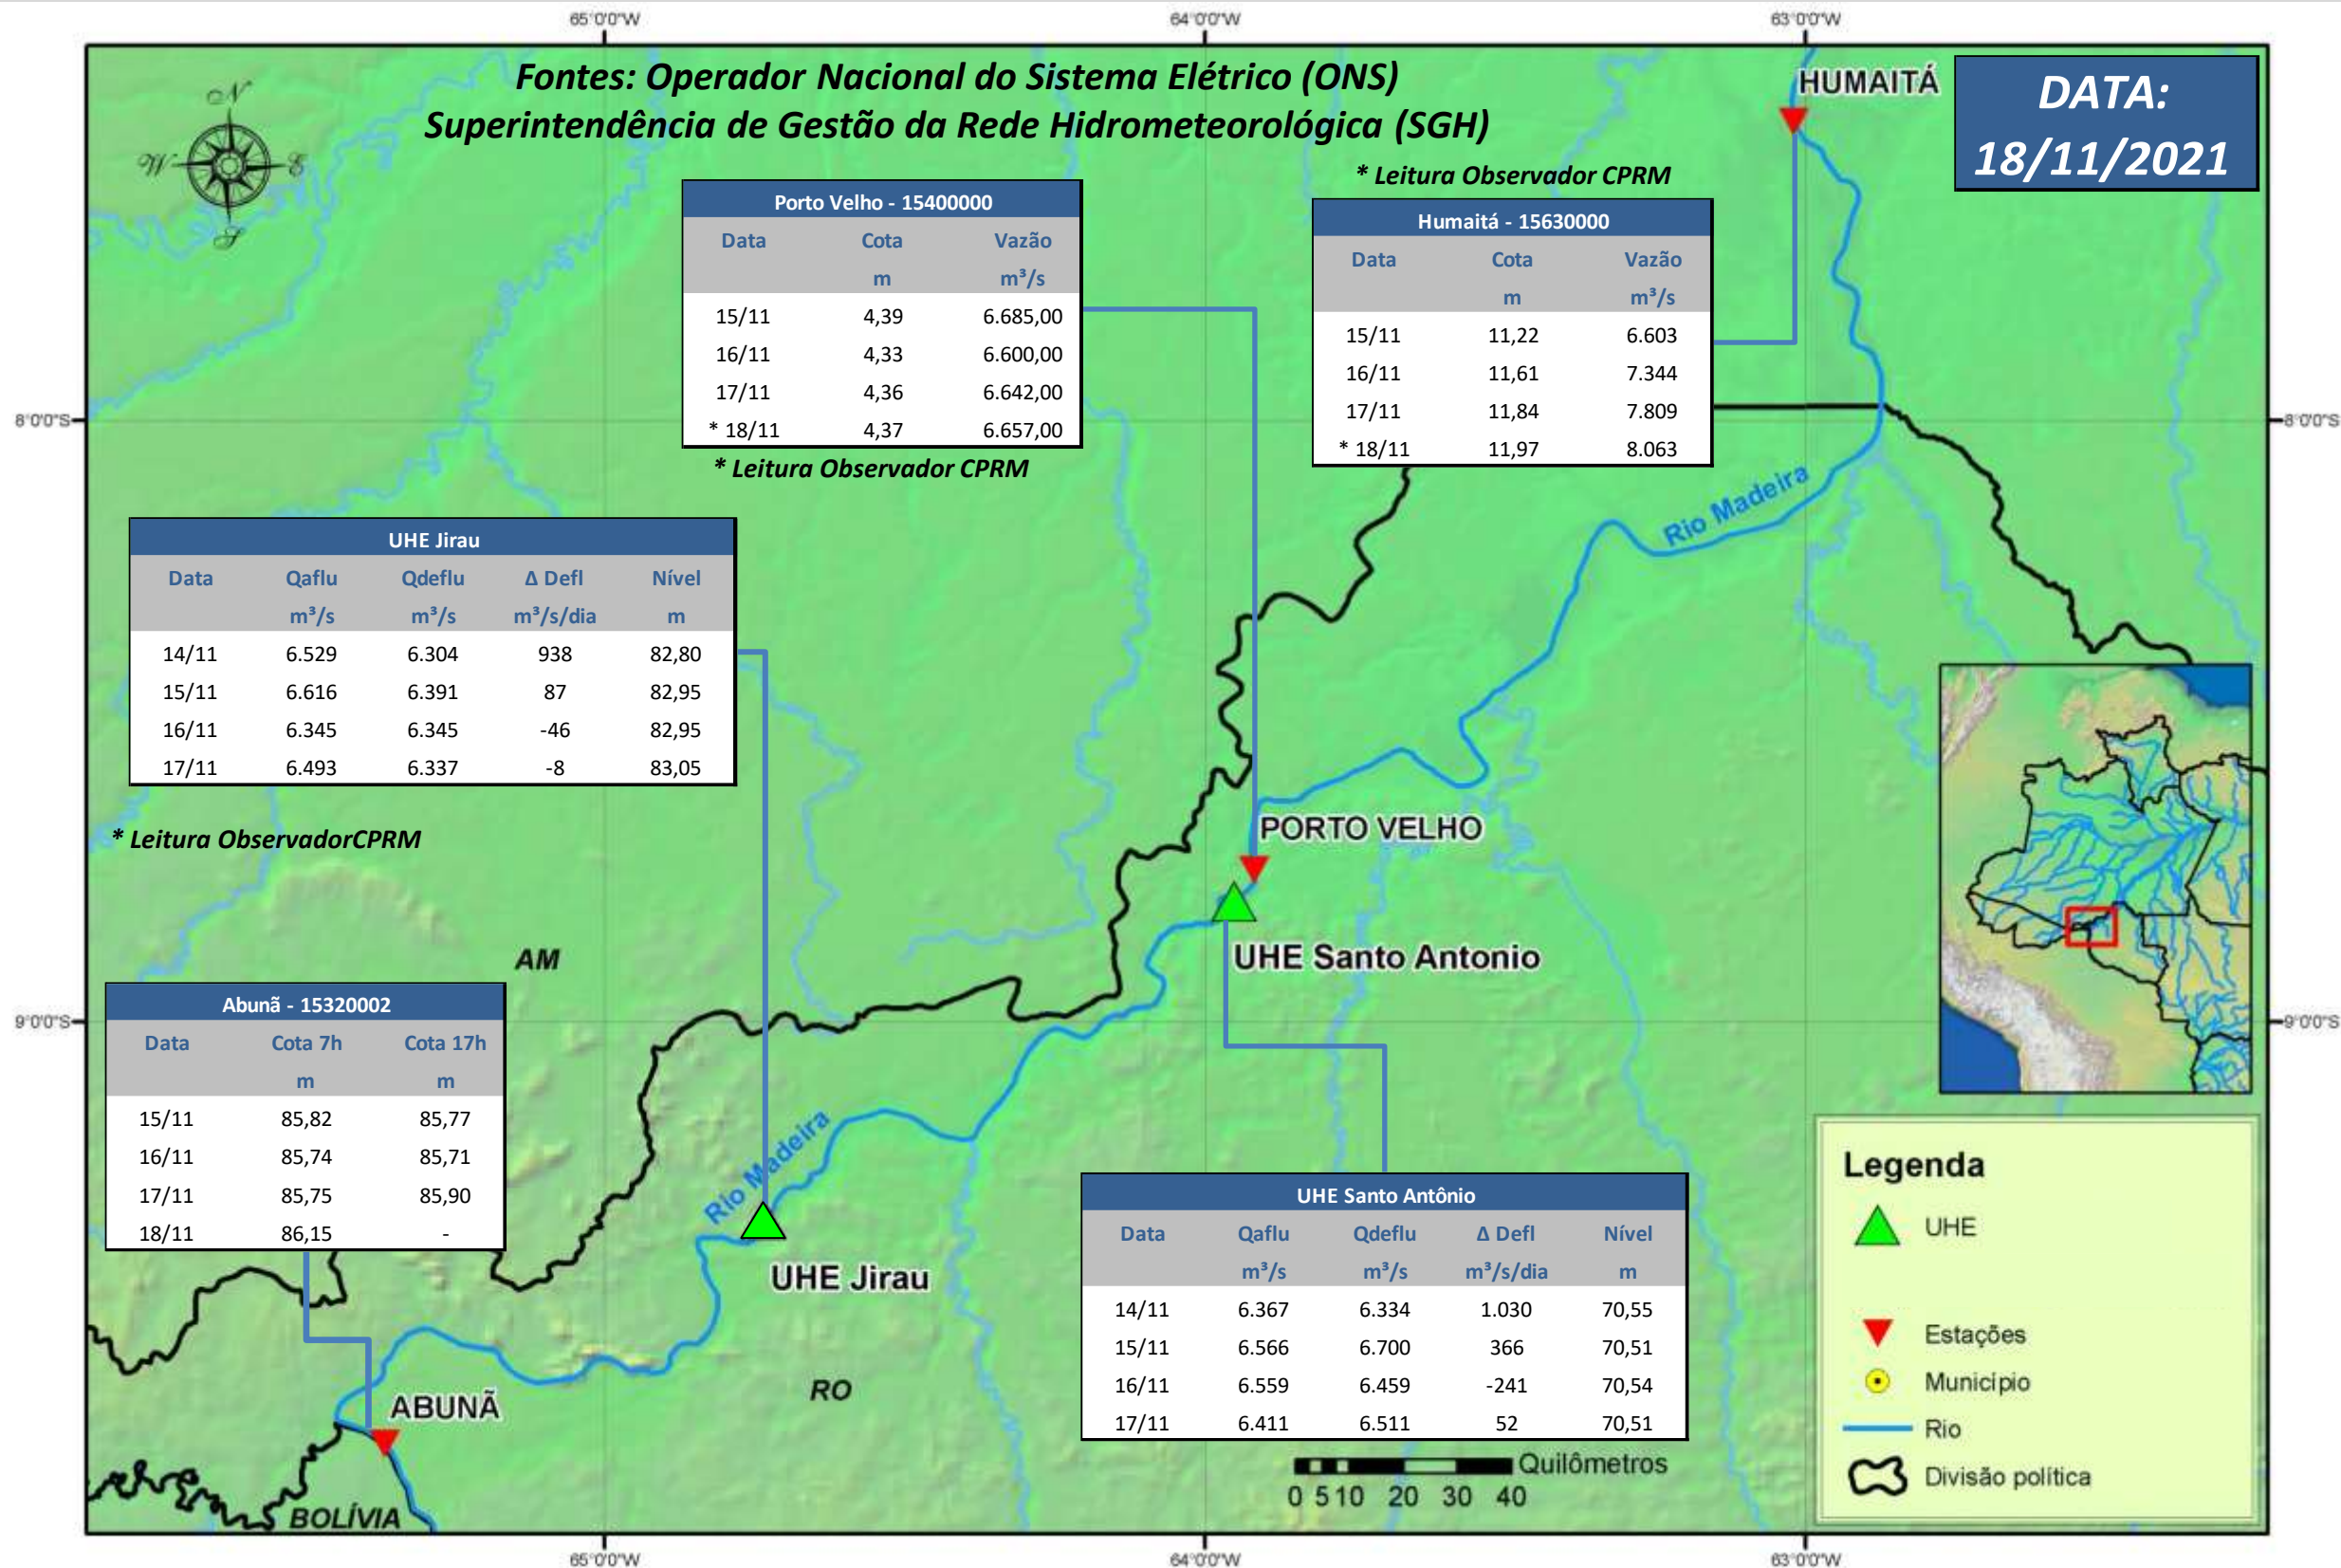

SALA DE SITUAÇÃO

Boletim de acompanhamento da Bacia do Rio Madeira

Para dados mais atualizados das estações fluviométricas acesse: [Telemetria ANA](#)

UHE Jirau Vazão Natural - 1967-2018 (Permanências diárias)