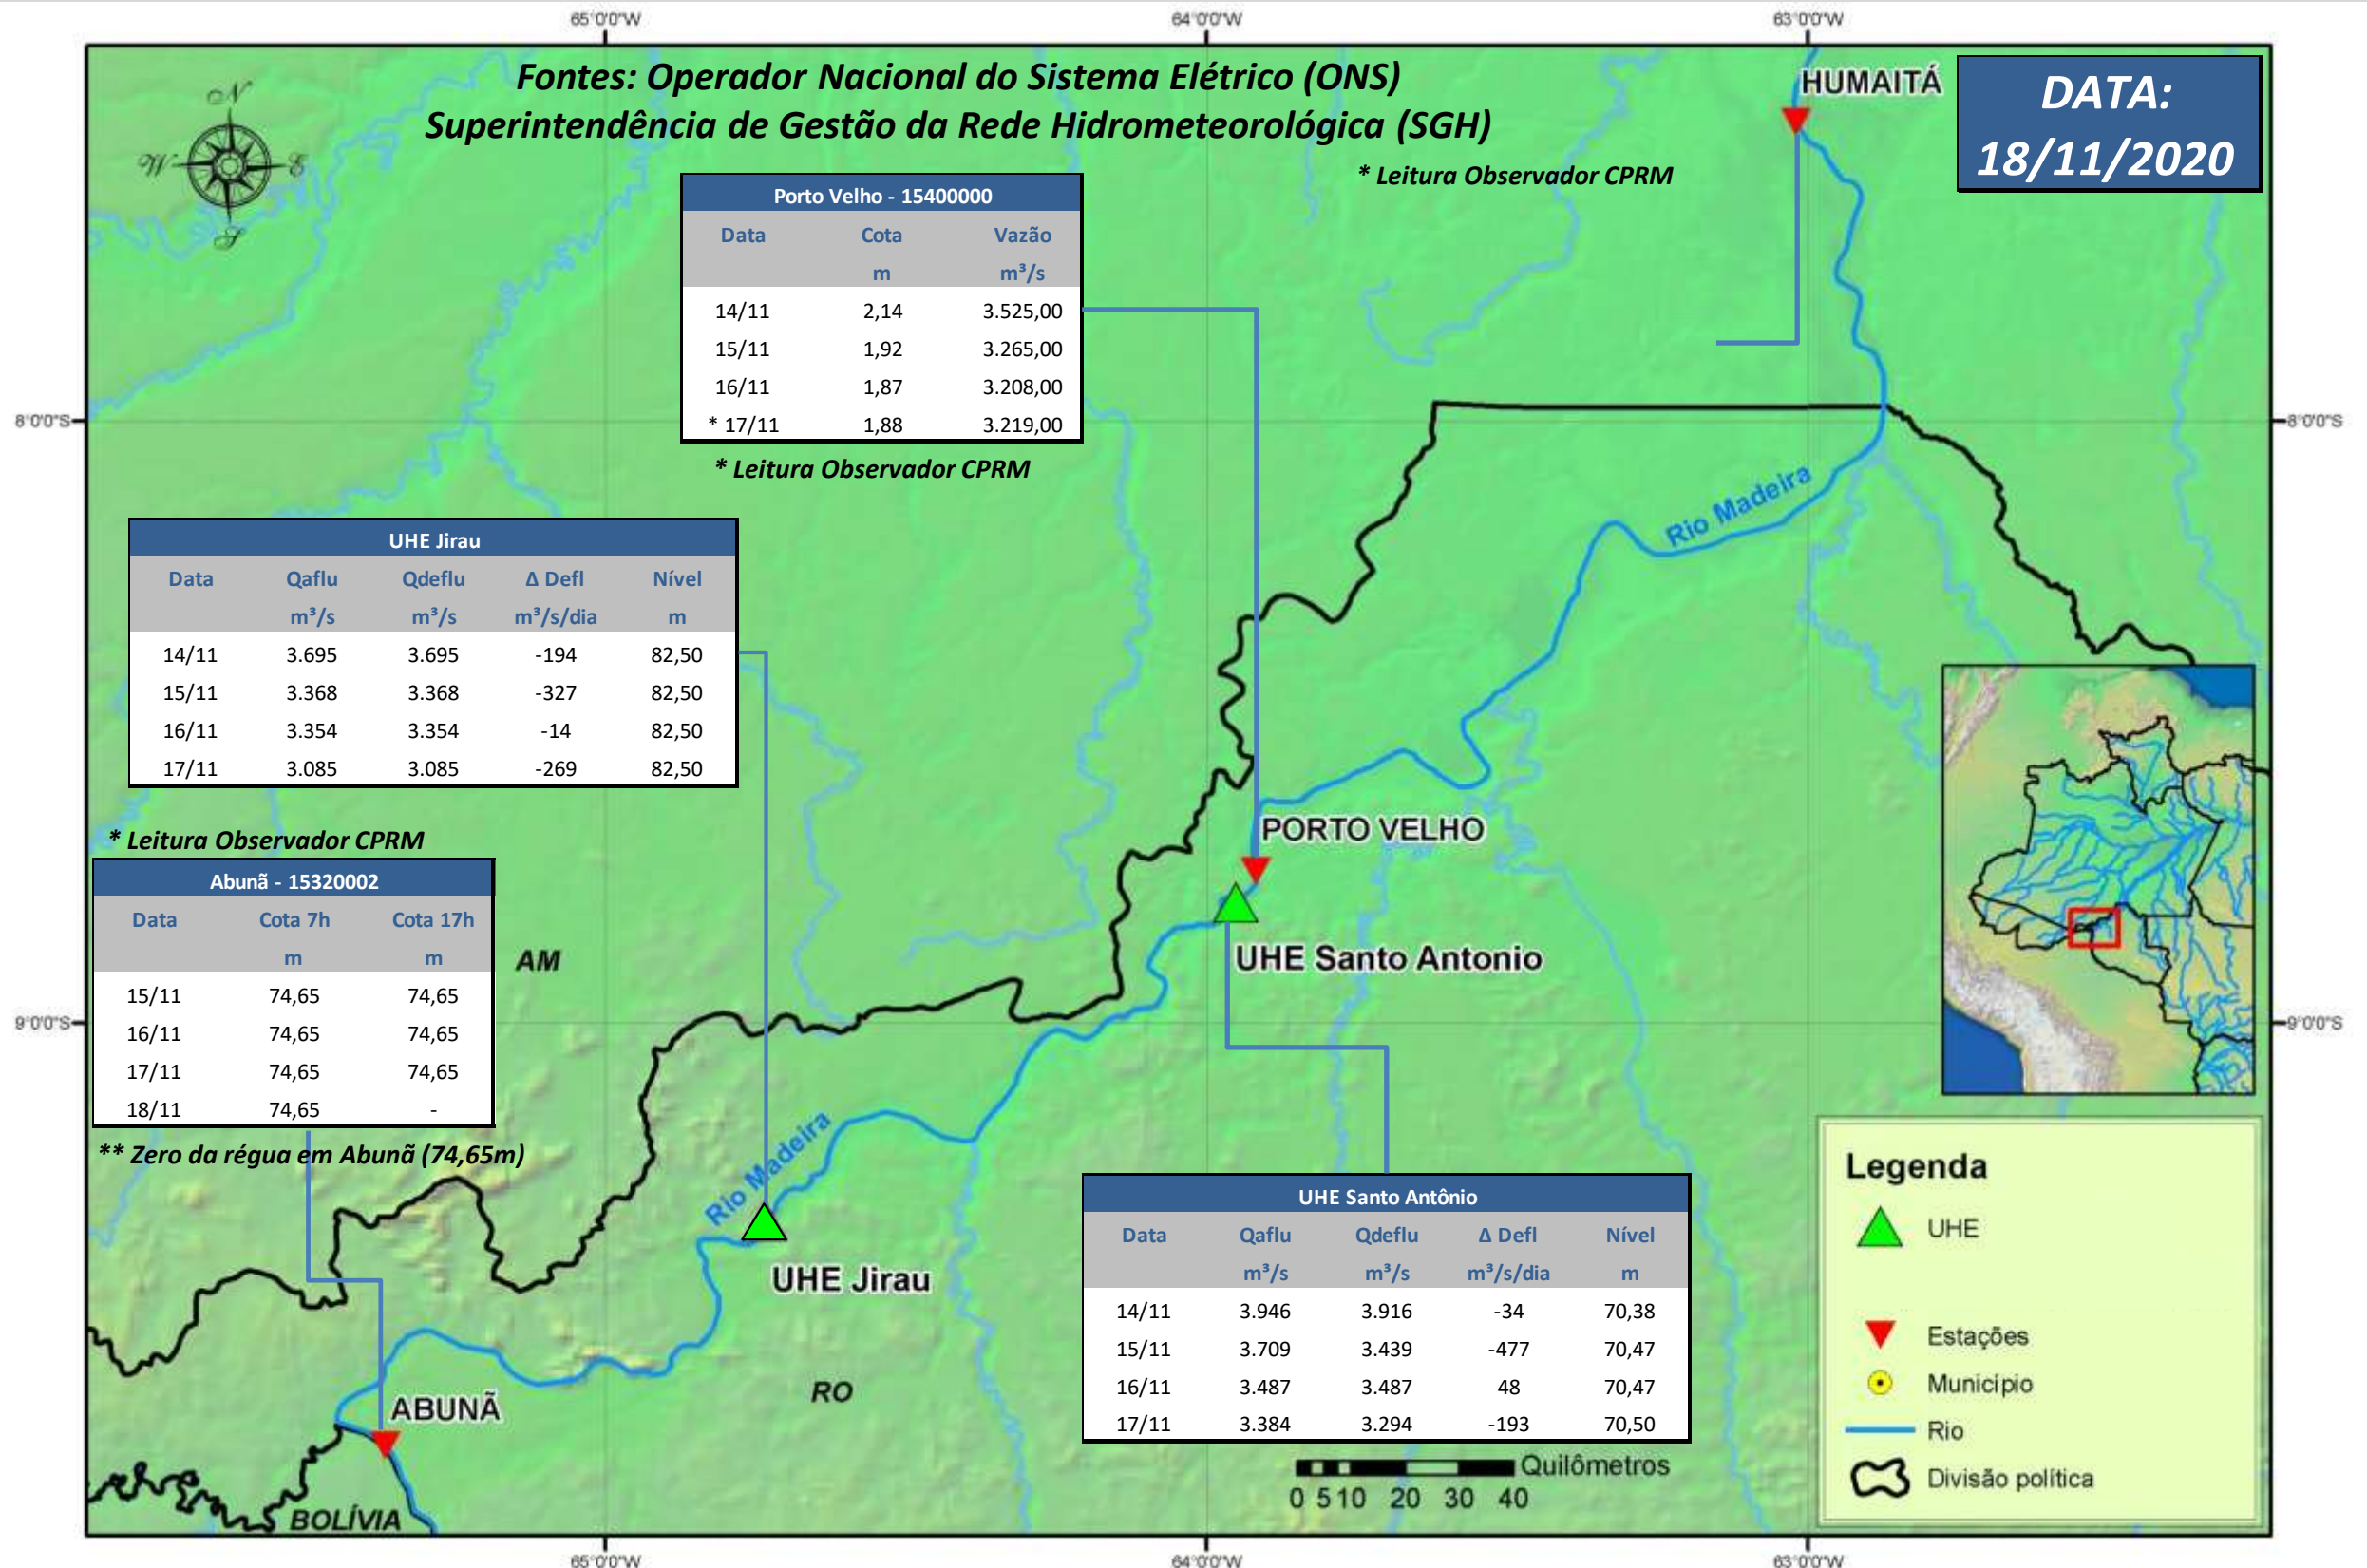

SALA DE SITUAÇÃO

Boletim de acompanhamento da Bacia do Rio Madeira

Para dados mais atualizados das estações fluviométricas acesse: [Telemetria ANA](#)

SALA DE SITUAÇÃO

Boletim de acompanhamento da Bacia do Rio Madeira

UHE Jirau Vazão Natural - 1967-2018 (Permanências diárias)