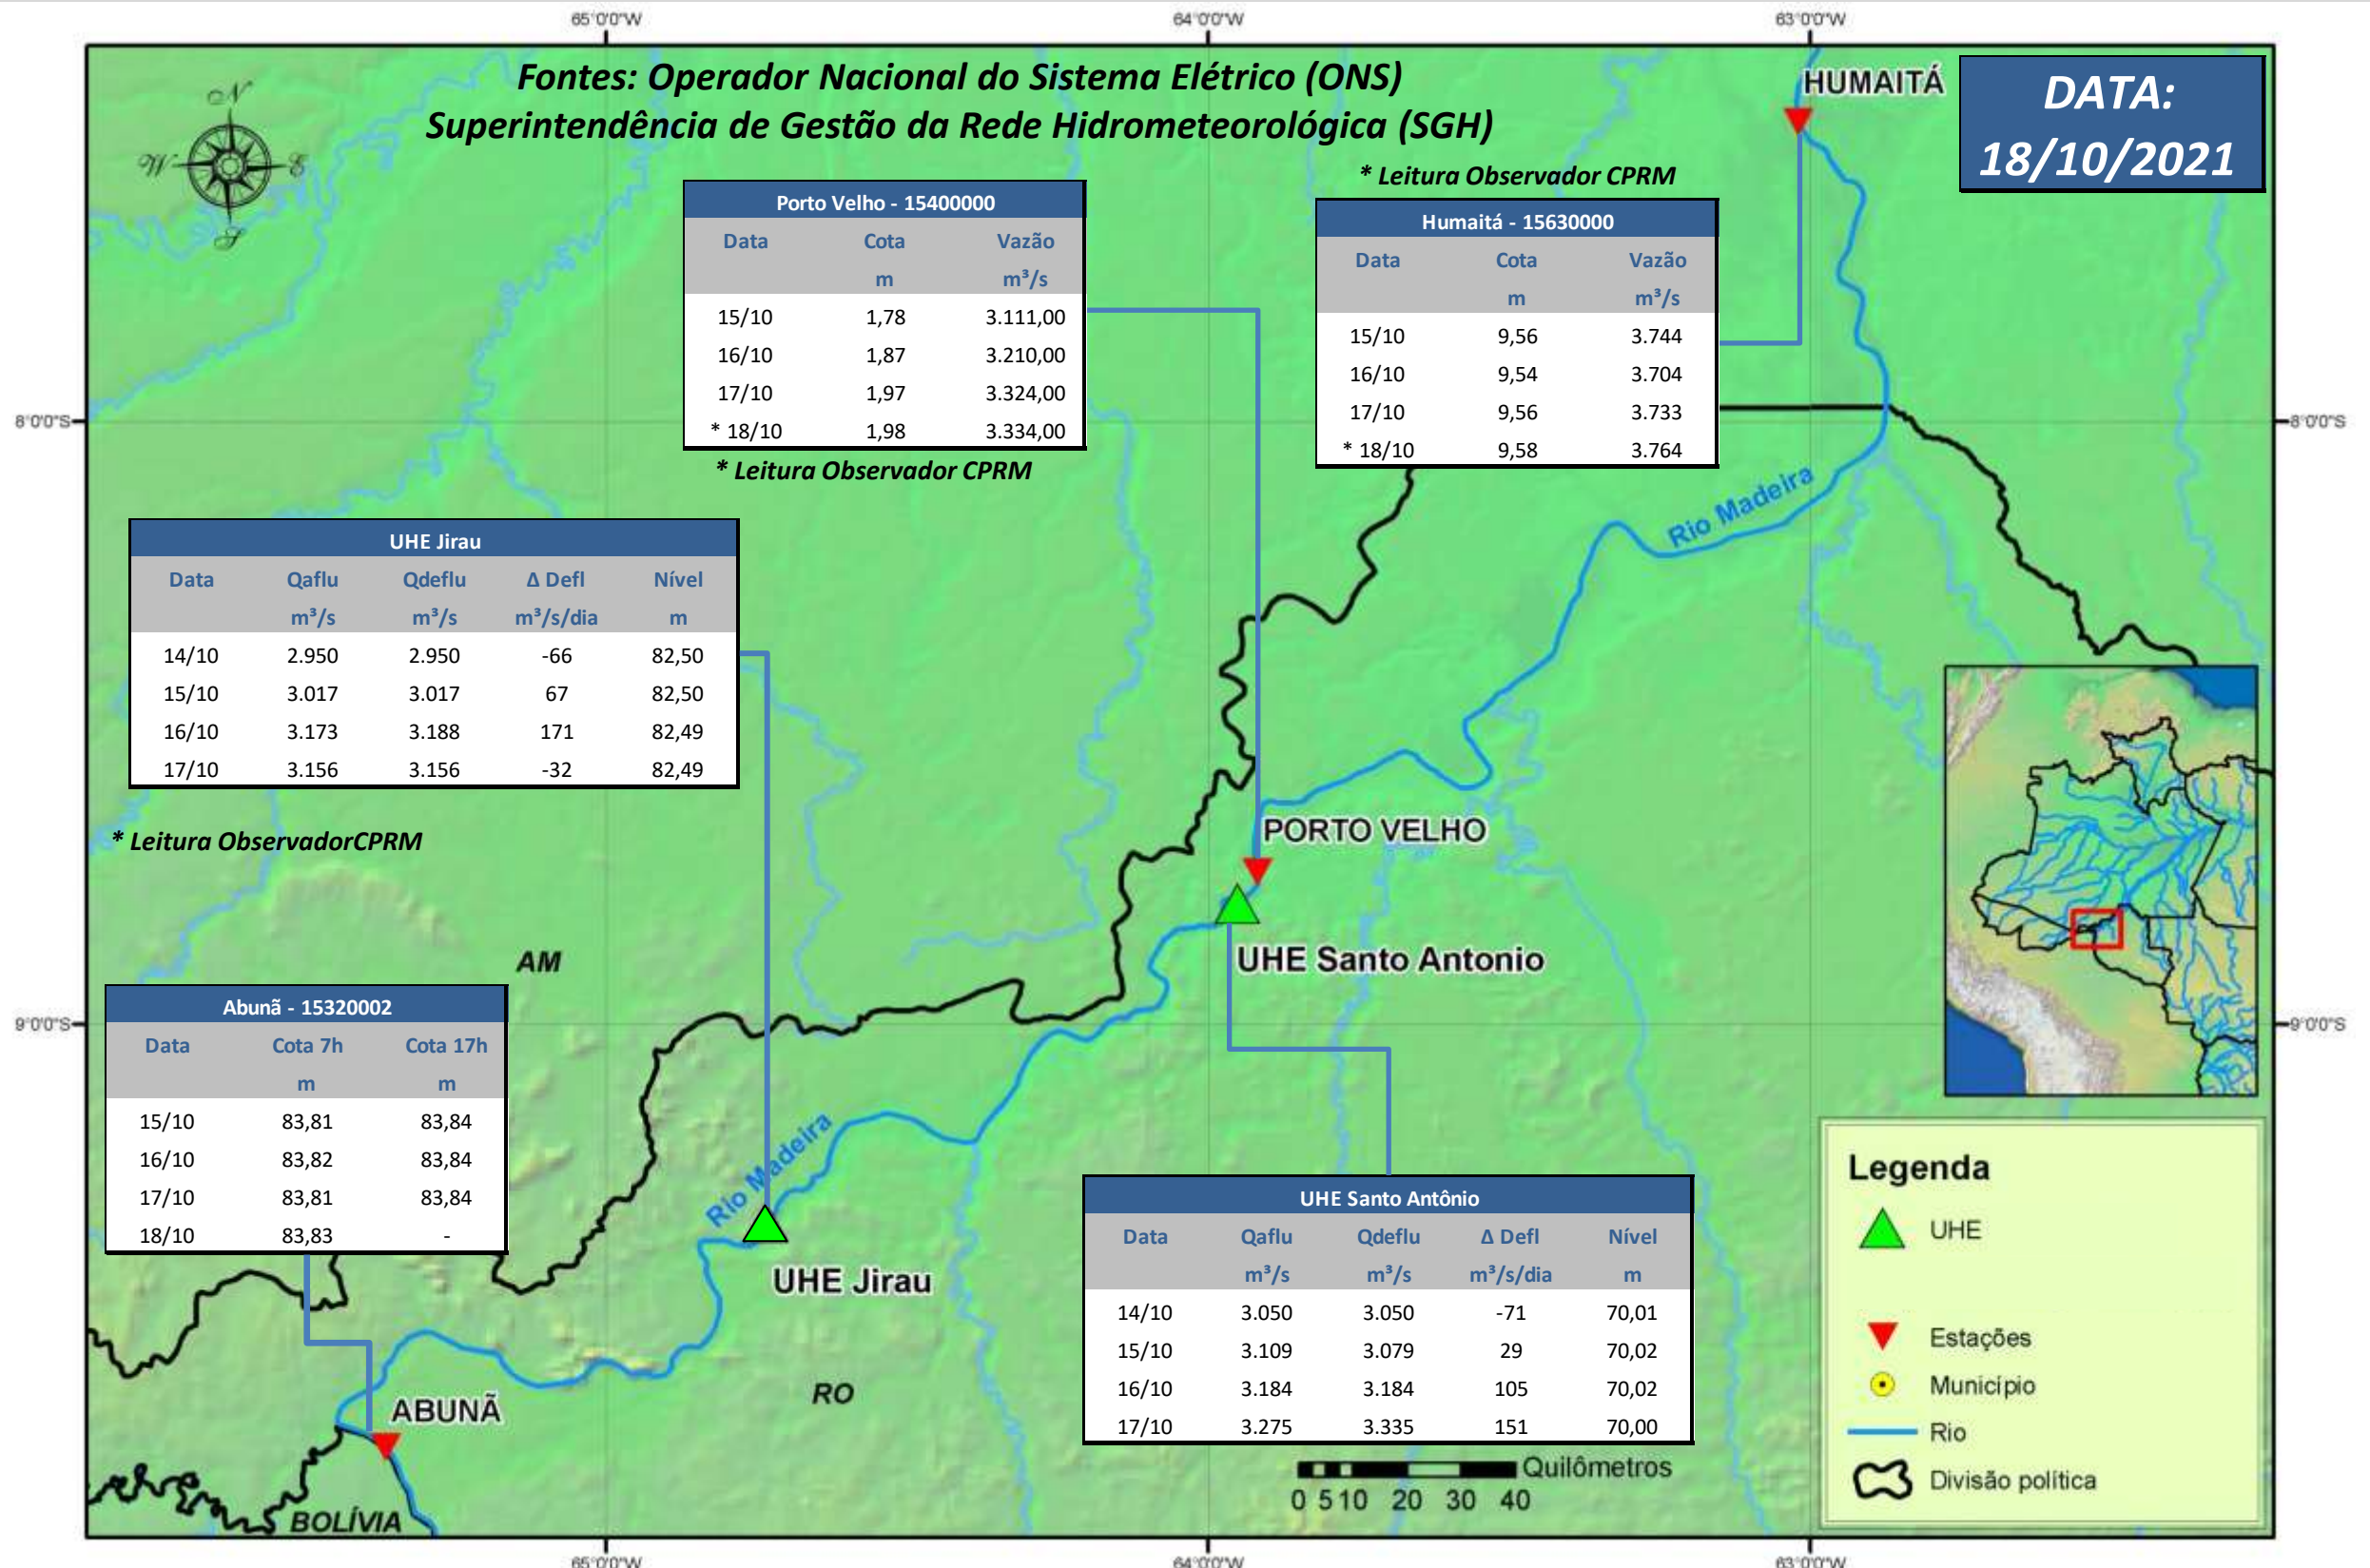

SALA DE SITUAÇÃO

Boletim de acompanhamento da Bacia do Rio Madeira

Para dados mais atualizados das estações fluviométricas acesse: [Telemetria ANA](#)

UHE Jirau Vazão Natural - 1967-2018 (Permanências diárias)