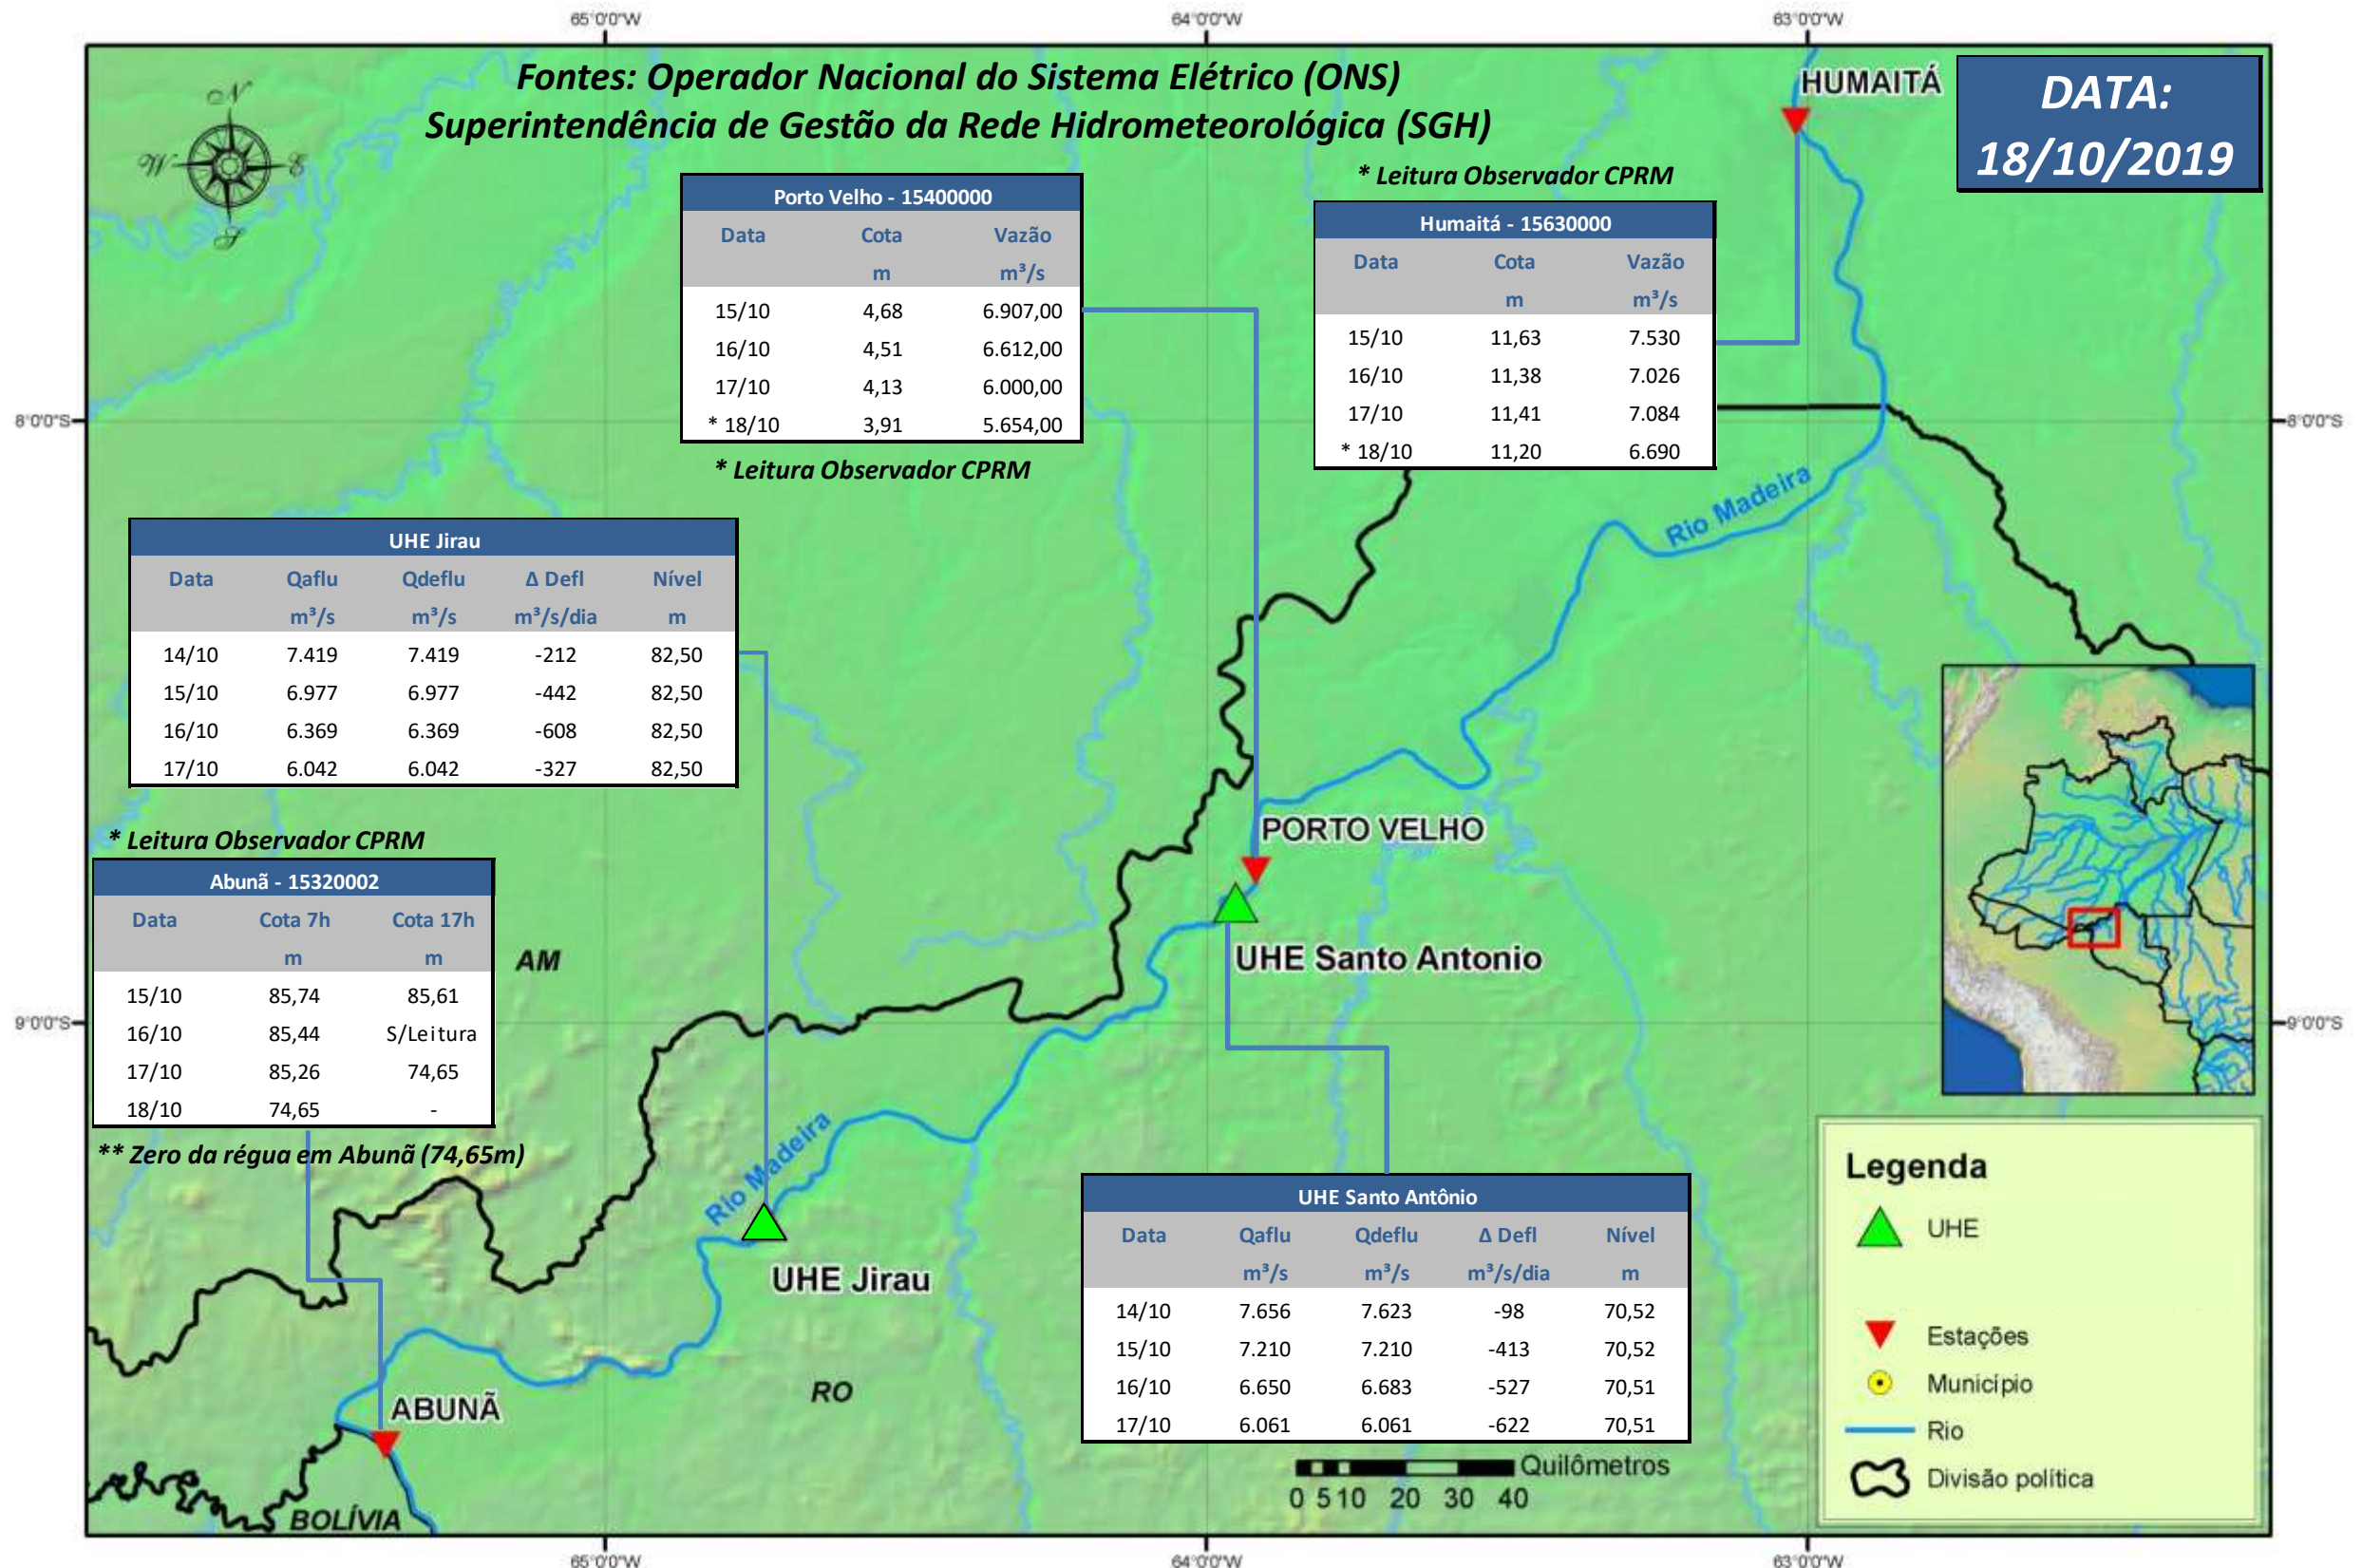

SALA DE SITUAÇÃO

Boletim de acompanhamento da Bacia do Rio Madeira

Para dados mais atualizados das estações fluviométricas acesse: [Telemetria ANA](#)

SALA DE SITUAÇÃO

Boletim de acompanhamento da Bacia do Rio Madeira

UHE Jirau Vazão Natural - 1967-2018 (Permanências diárias)