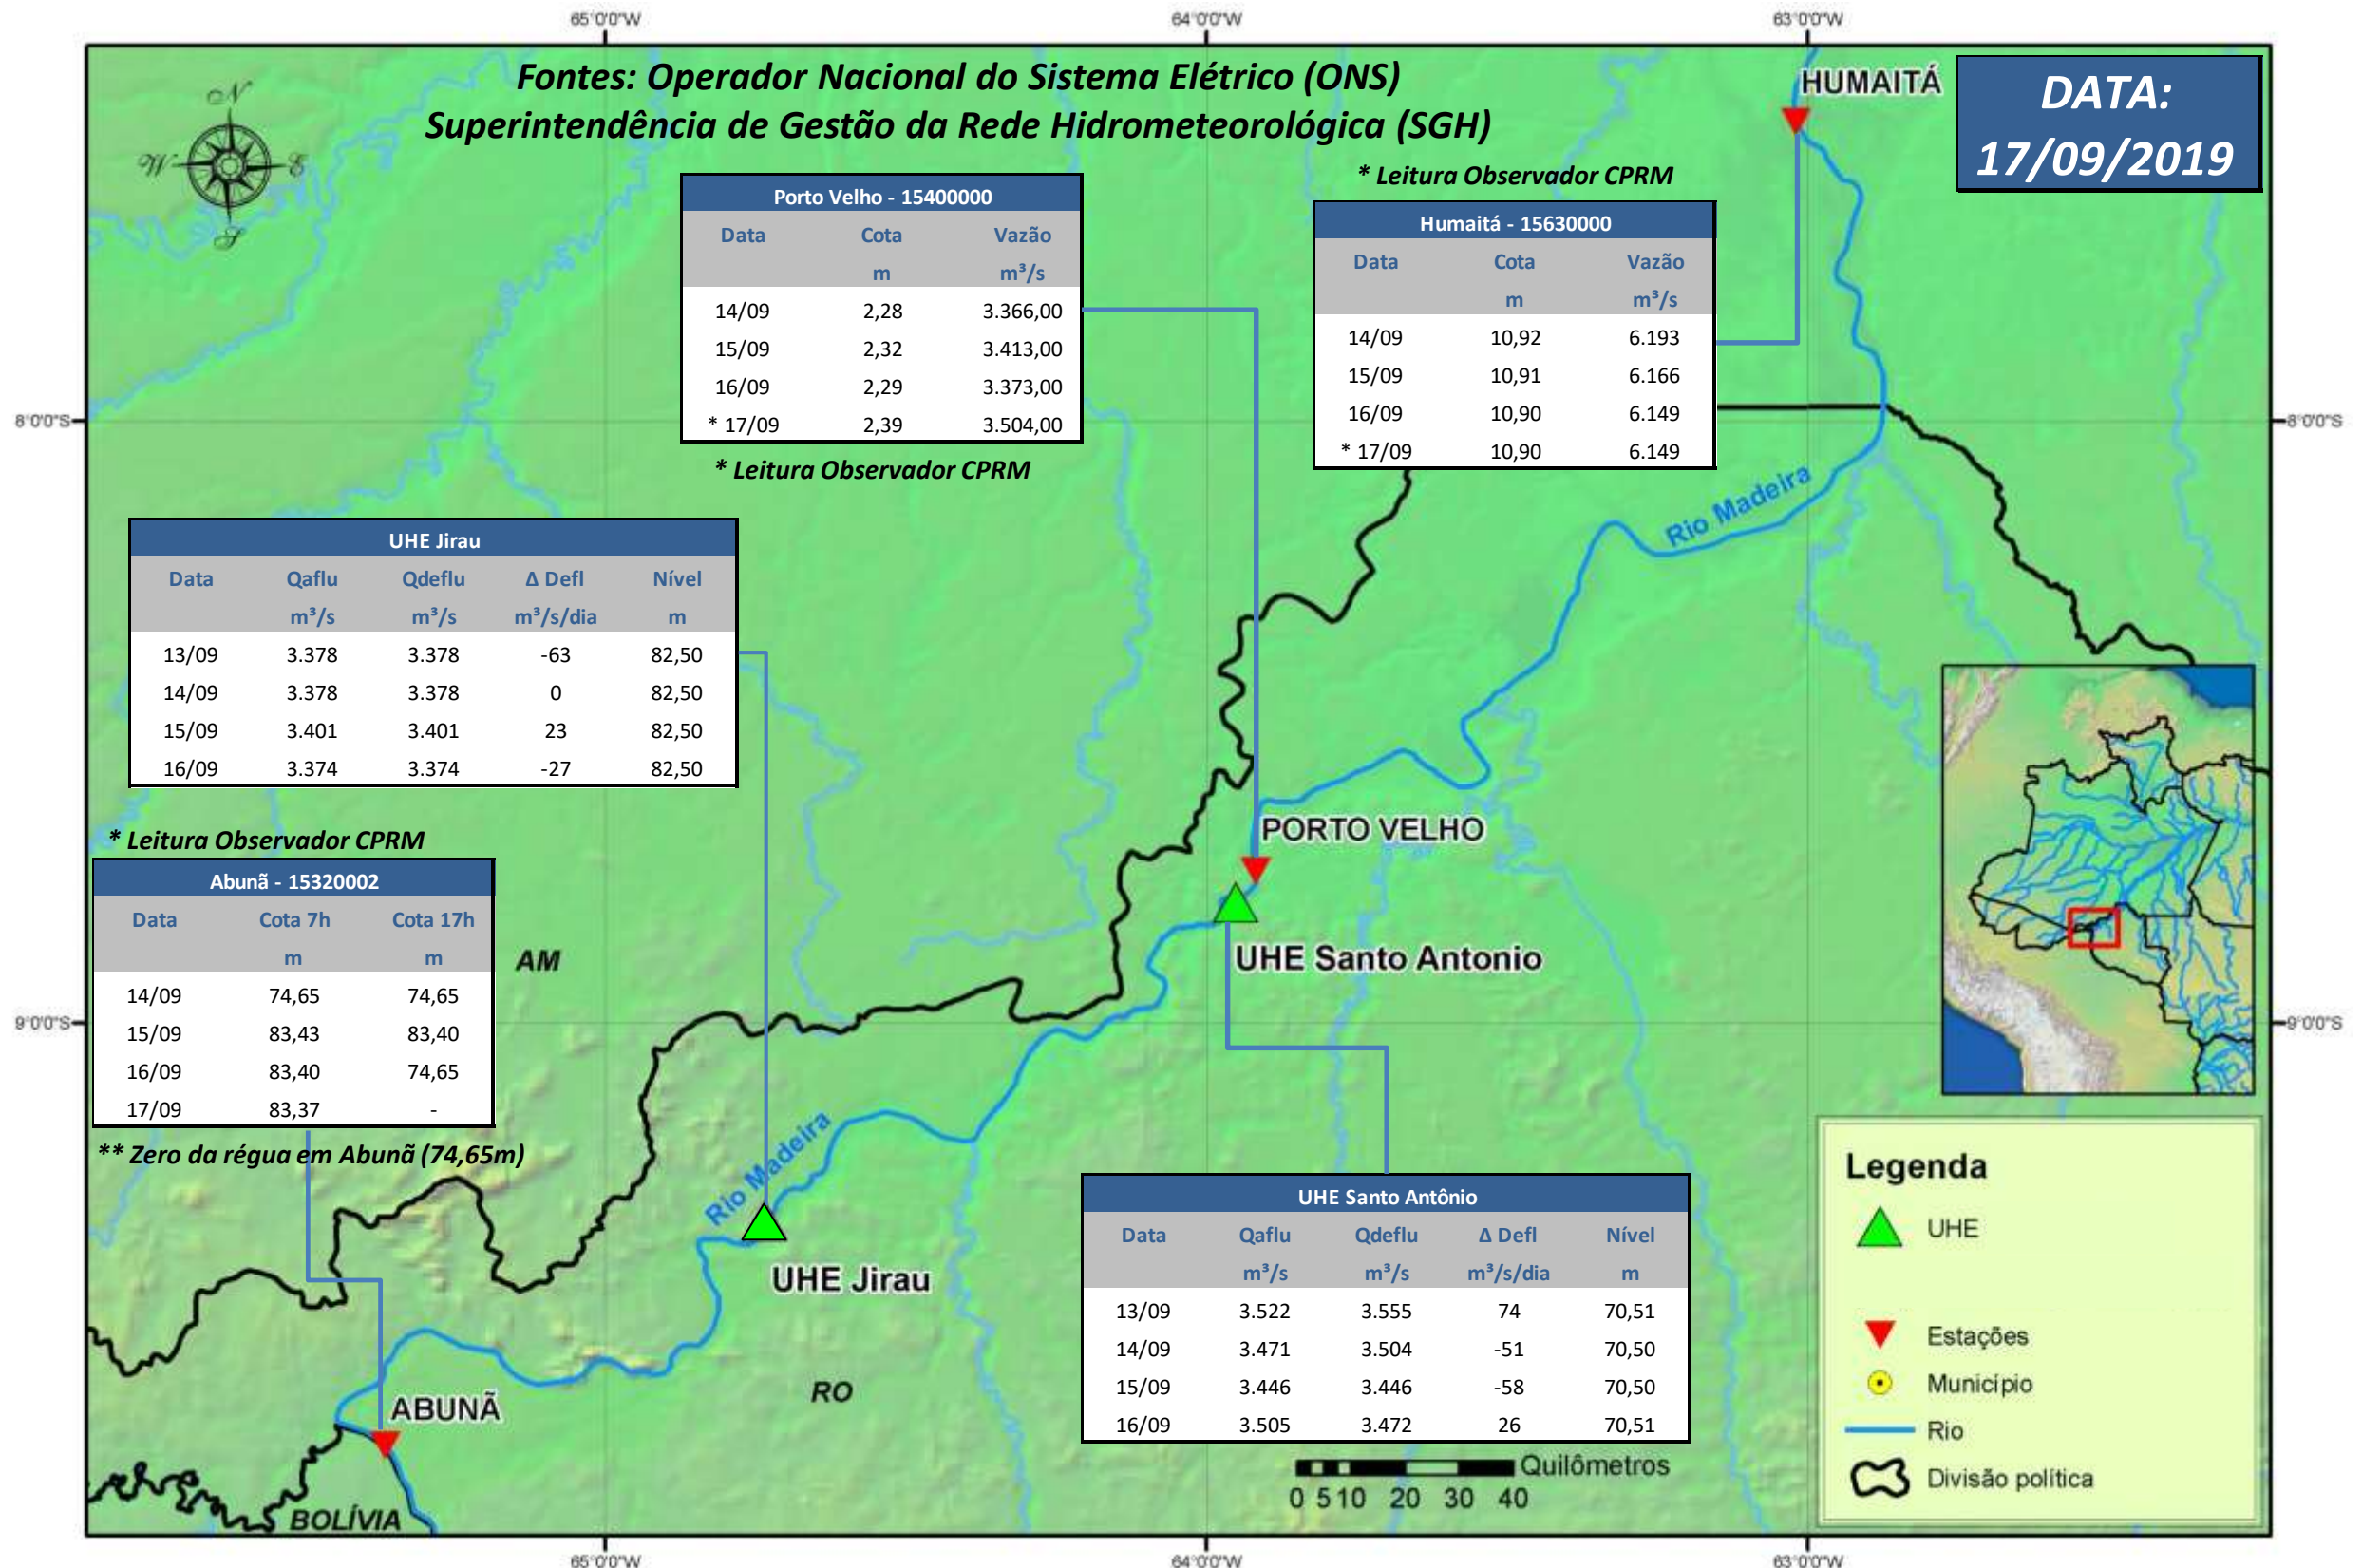

SALA DE SITUAÇÃO

Boletim de acompanhamento da Bacia do Rio Madeira

Para dados mais atualizados das estações fluviométricas acesse: [Telemetria ANA](#)

SALA DE SITUAÇÃO

Boletim de acompanhamento da Bacia do Rio Madeira

UHE Jirau Vazão Natural - 1967-2018 (Permanências diárias)