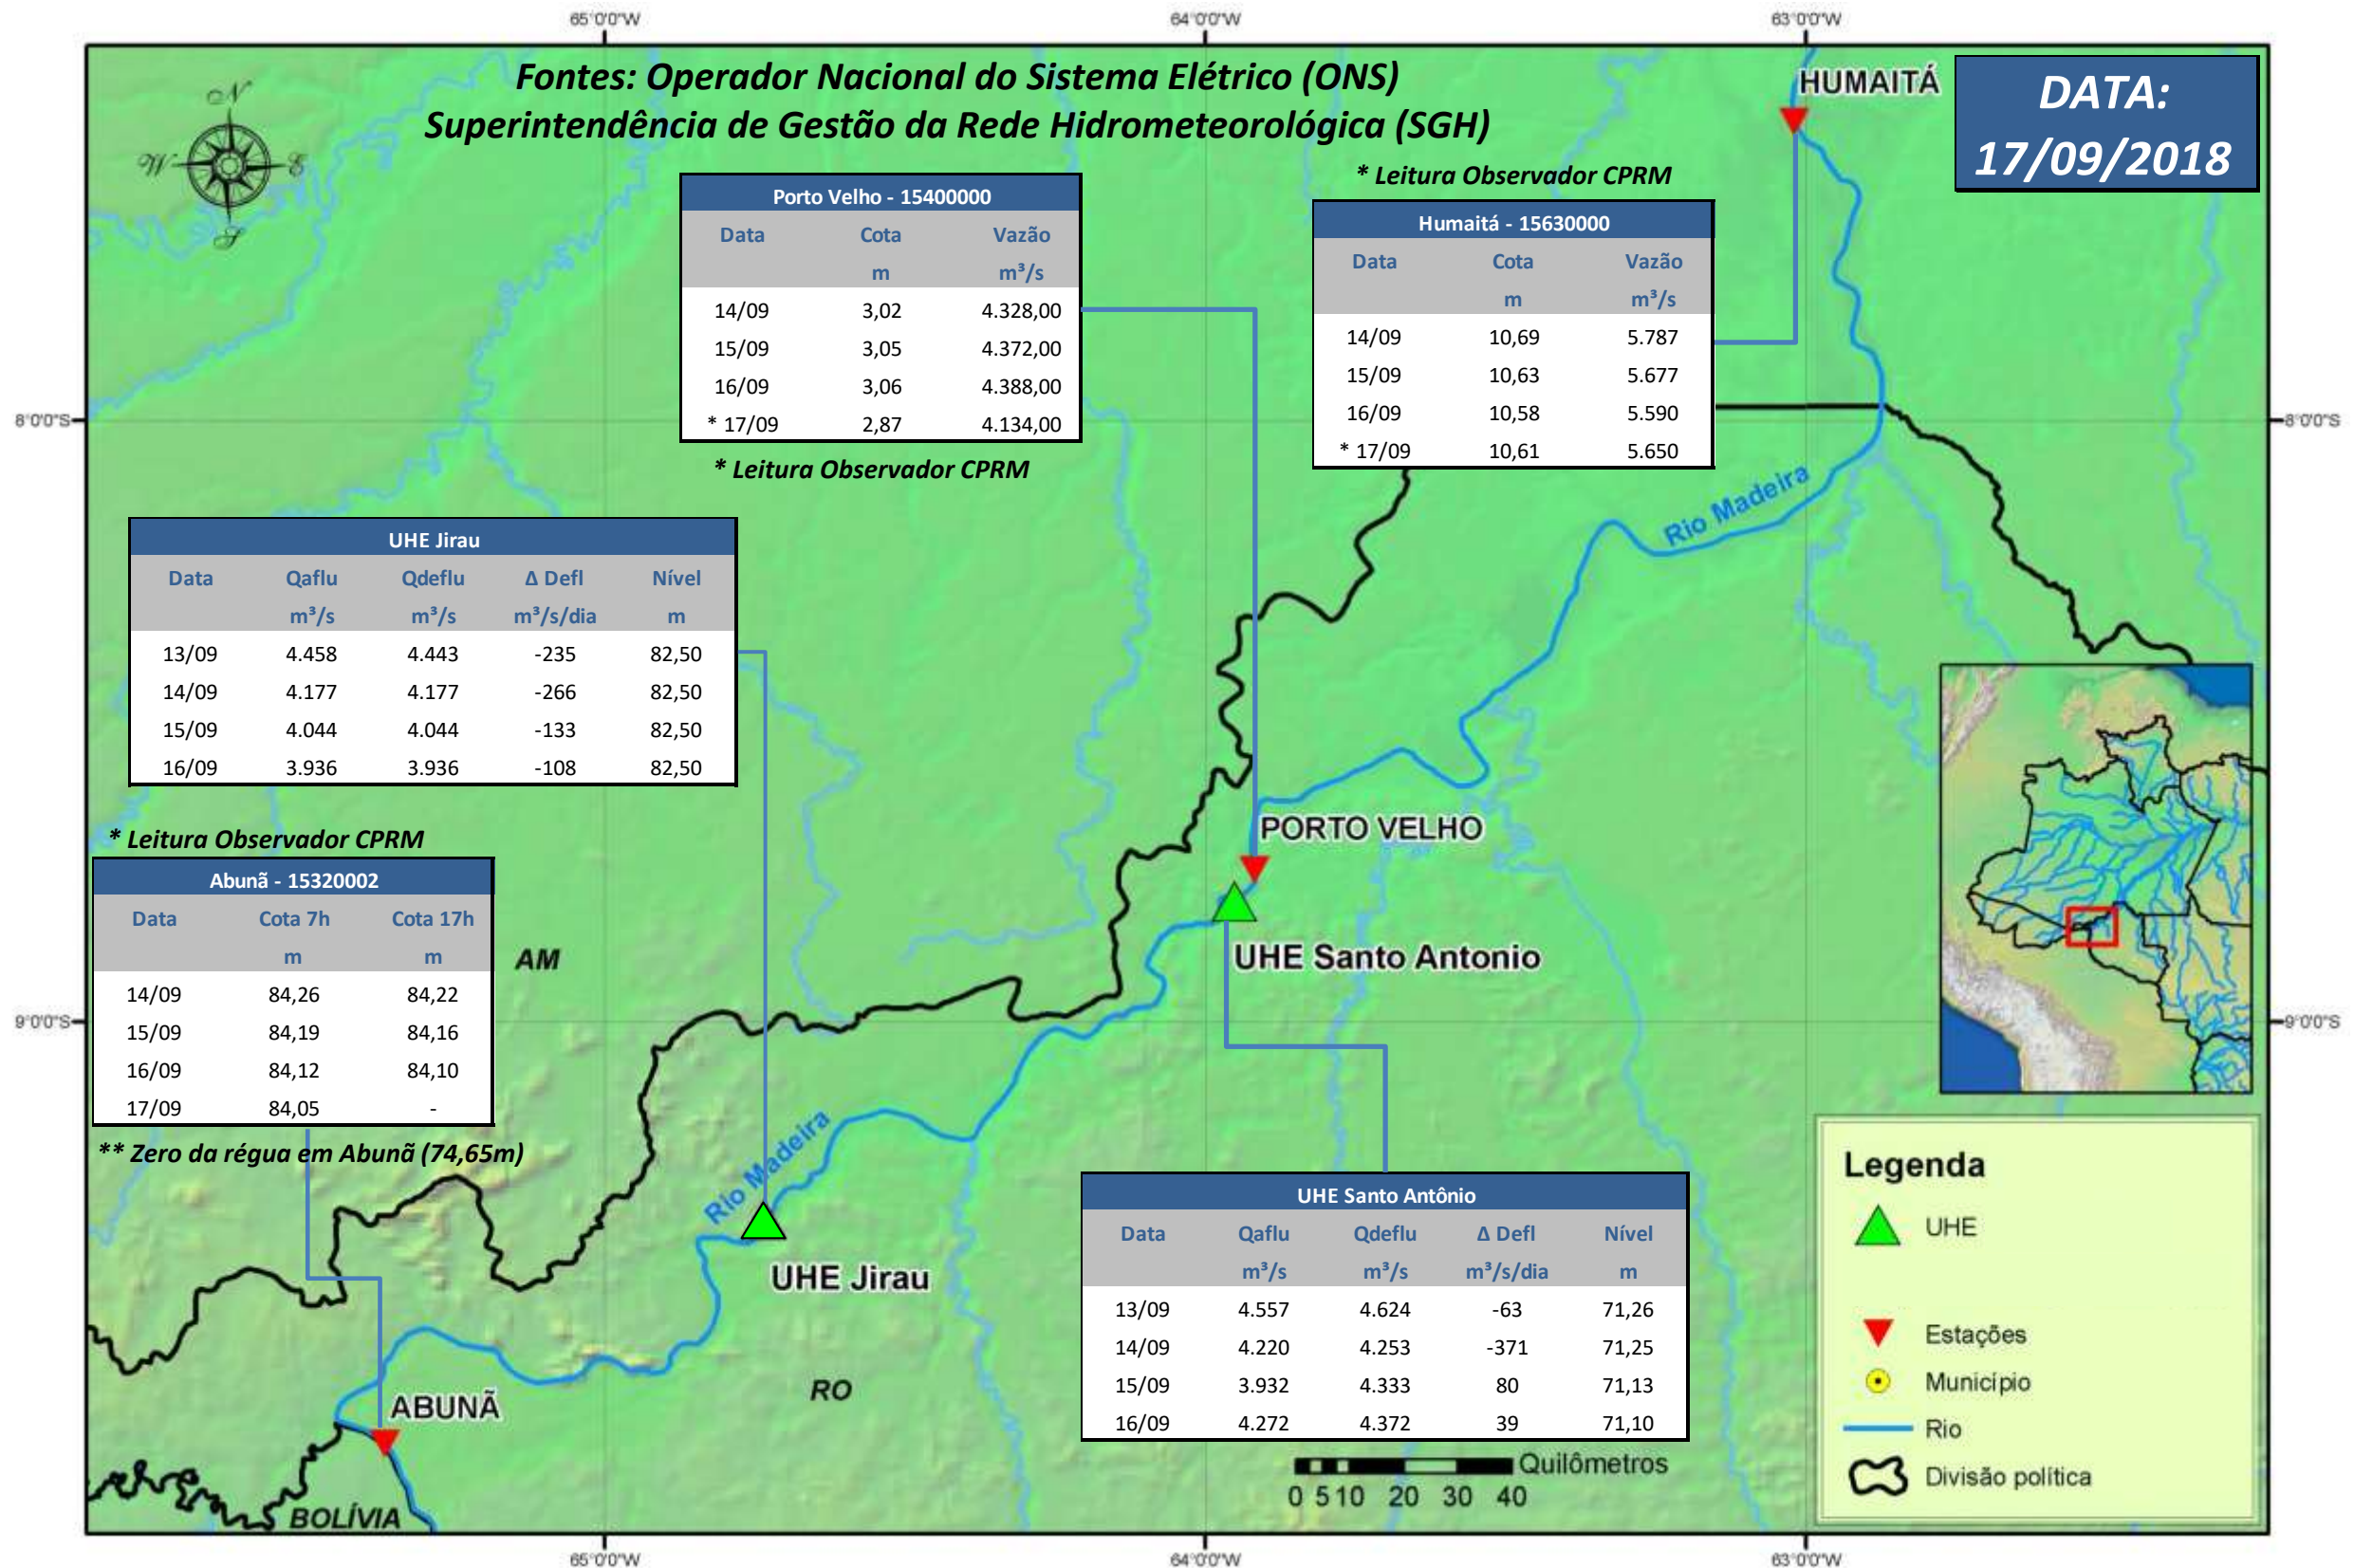

SALA DE SITUAÇÃO

Boletim de acompanhamento da Bacia do Rio Madeira

Para dados mais atualizados das estações fluviométricas acesse: [Telemetria ANA](#)

SALA DE SITUAÇÃO

Boletim de acompanhamento da Bacia do Rio Madeira

UHE Jirau Vazão Natural - 1967-2016 (Permanências diárias)