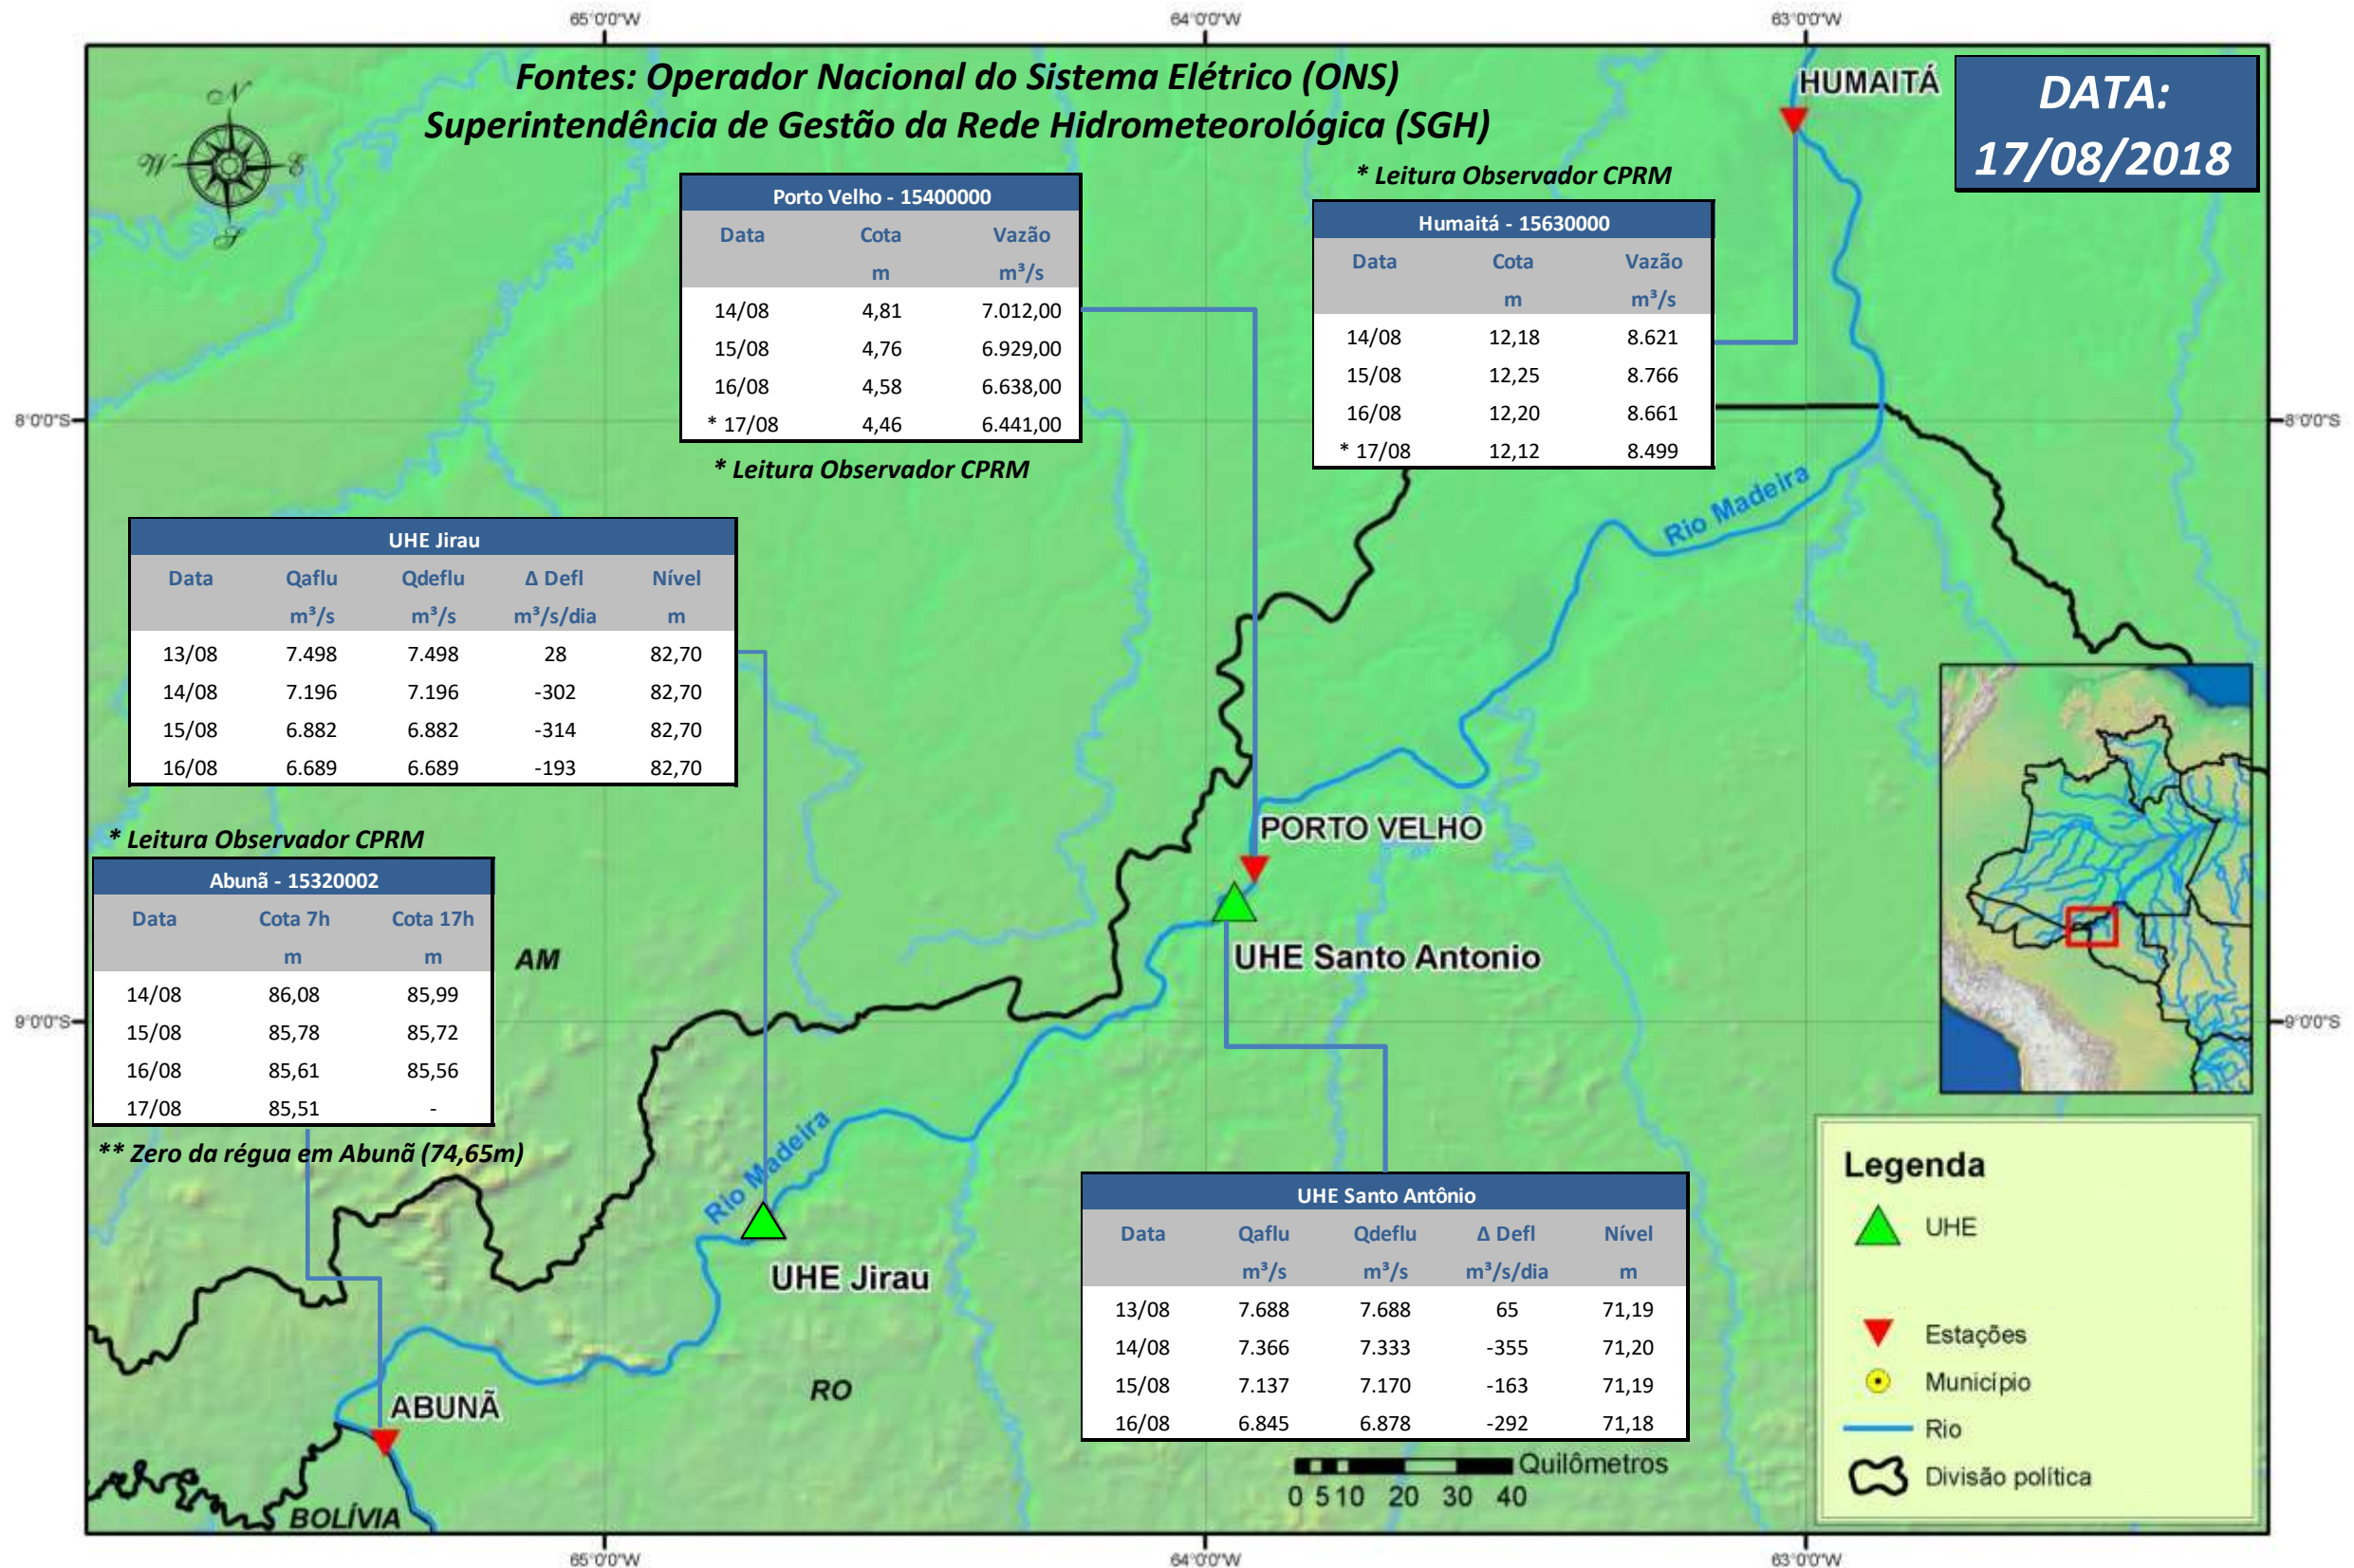

# SALA DE SITUAÇÃO

## Boletim de acompanhamento da Bacia do Rio Madeira

Para dados mais atualizados das estações fluviométricas acesse: [Telemetria ANA](#)

# SALA DE SITUAÇÃO

Boletim de acompanhamento da Bacia do Rio Madeira

## UHE Jirau Vazão Natural - 1967-2016 (Permanências diárias)