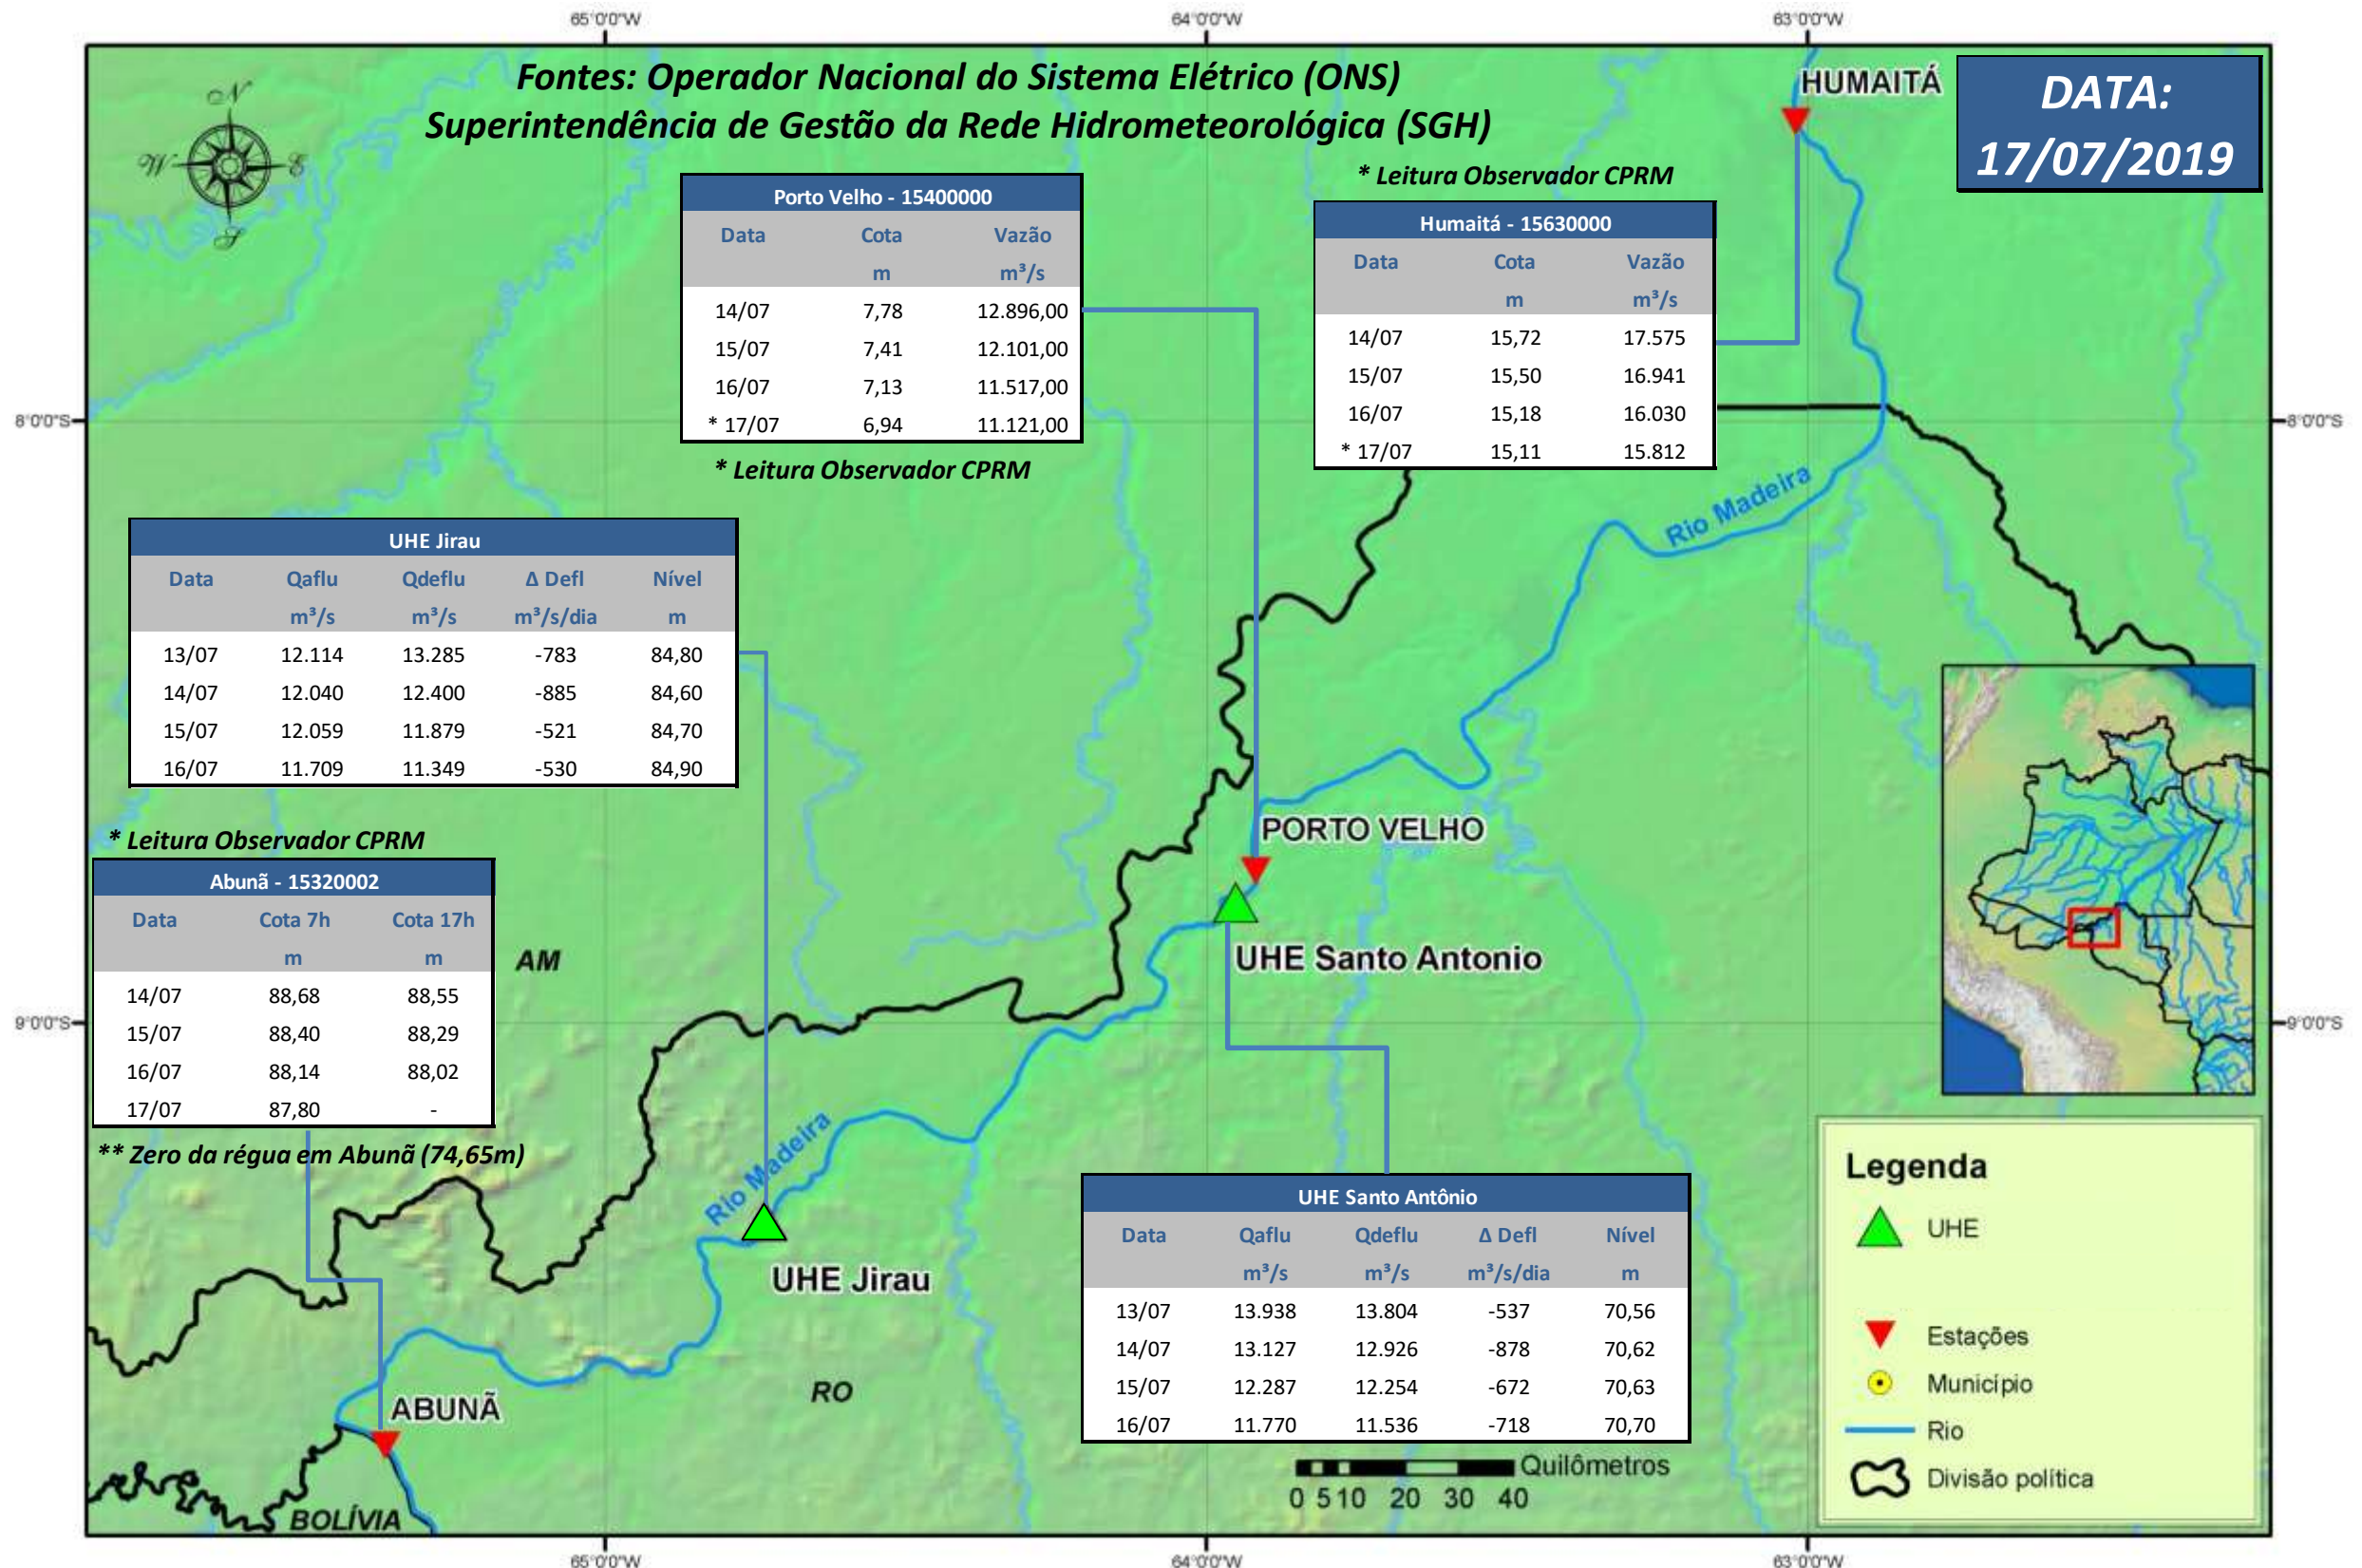

SALA DE SITUAÇÃO

Boletim de acompanhamento da Bacia do Rio Madeira

Para dados mais atualizados das estações fluviométricas acesse: [Telemetria ANA](#)

SALA DE SITUAÇÃO

Boletim de acompanhamento da Bacia do Rio Madeira

UHE Jirau Vazão Natural - 1967-2018 (Permanências diárias)