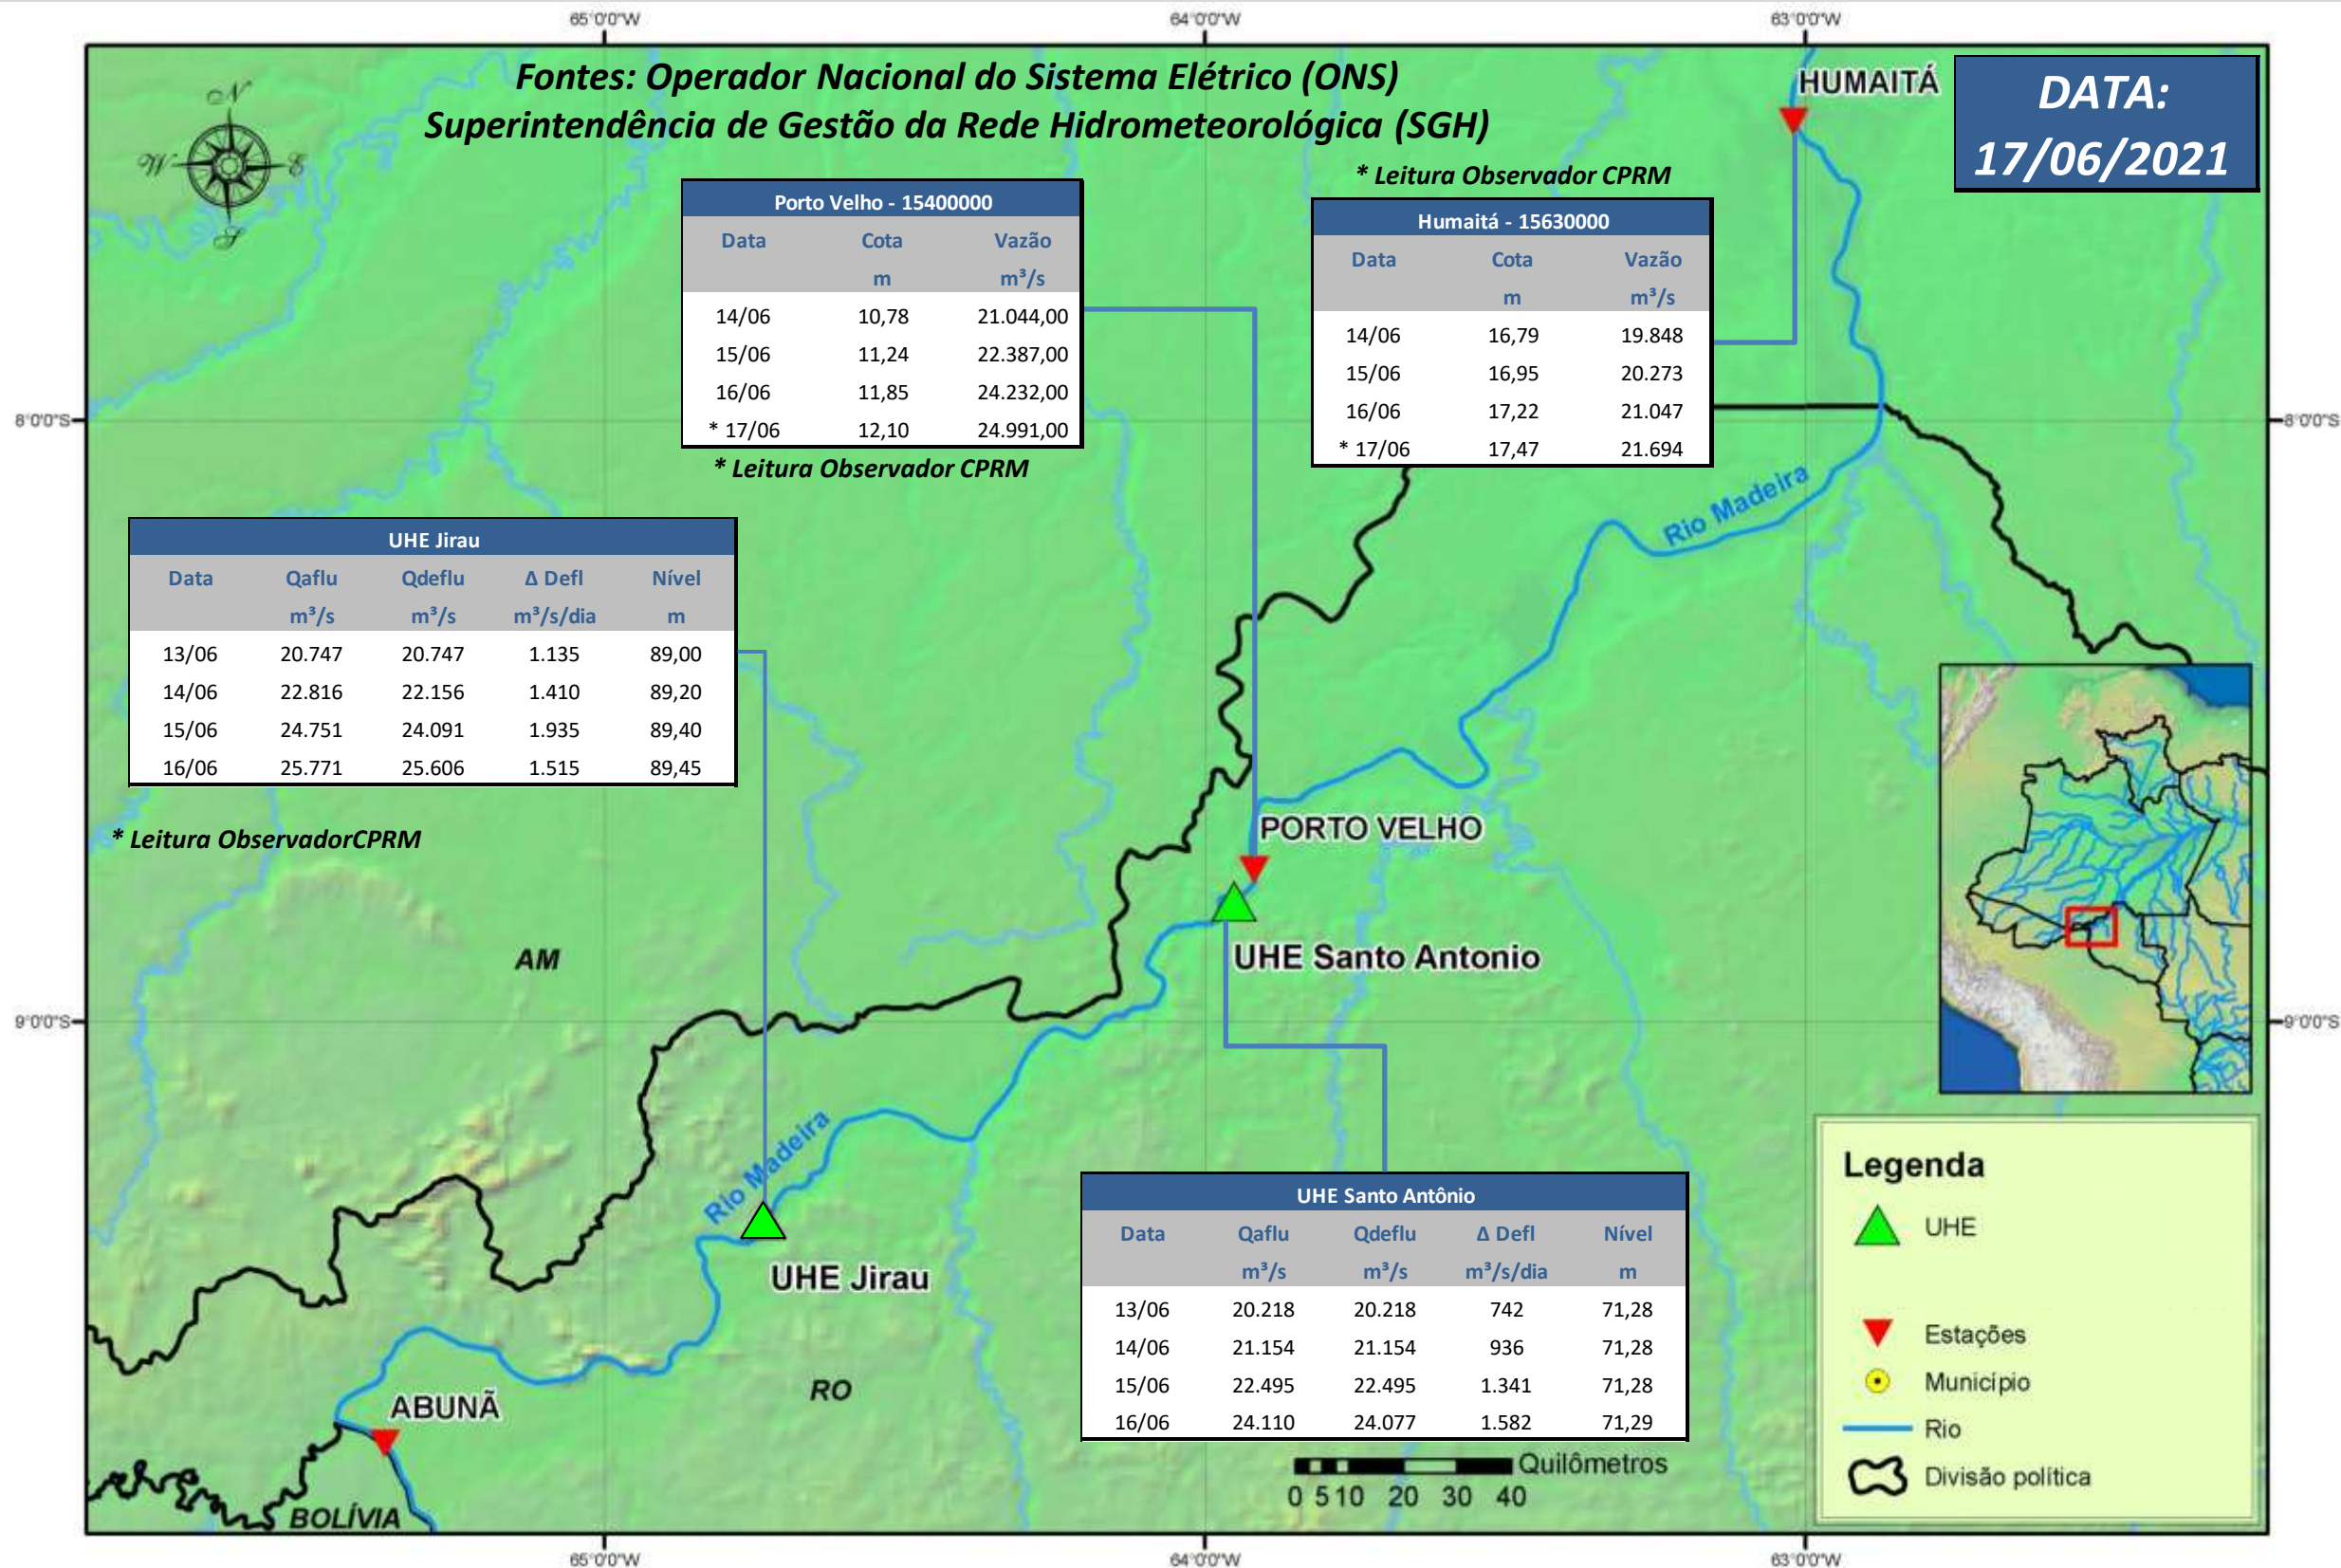

SALA DE SITUAÇÃO

Boletim de acompanhamento da Bacia do Rio Madeira

Para dados mais atualizados das estações fluviométricas acesse: [Telemetria ANA](#)

UHE Jirau Vazão Natural - 1967-2018 (Permanências diárias)